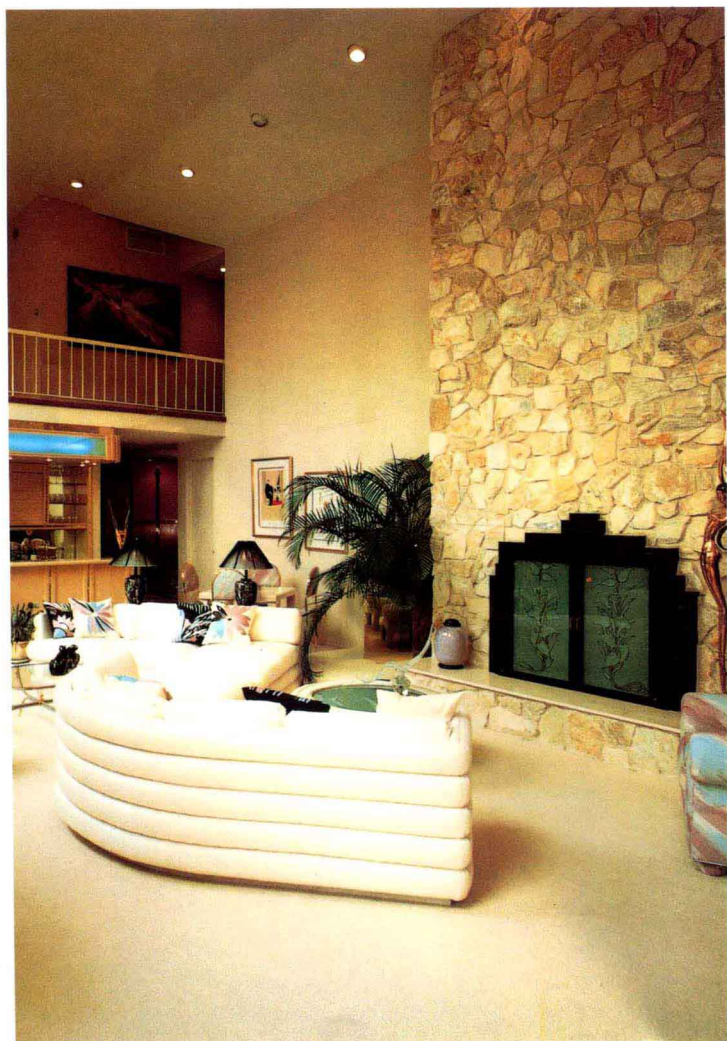

客厅 · 玄关 · 过道 · 隔断 · 吊顶

美家

Meijiasheji

1000幅图片1000个点子

设计宝典
Baodian 宝典

A

陕西旅游出版社

▲ 这间休闲娱乐室为一位职业橄榄球运动员而设计，以一个订做的视听柜为特色。柜内陈列主人曾服役的那些球队的头盔。

▲ 这间休闲娱乐室为一位职业橄榄球运动员而设计，以一个订做的视听柜为特色。柜内陈列主人曾服役的那些球队的头盔。

▼ 强烈的色彩使这间客厅异常迷人。方格子装潢与天花板，窗户彼此呼应。

▲ 别具一格的壁挂装饰，呈现出耐人寻味的意境。

◀ 典雅的客厅。

▼ 斑斓的画，黑色的沙发，加上前卫的点缀，塑造一个轻松自在的待人空间。

具有永恒价值的装饰品，为崇尚自然的环境带来安宁。

平台外夸张的温室，充斥着异国情调家具的一角。

▶ 白色地板和墙壁，伴着主人的各式艺术品和玻璃收藏品，朴素而优雅。

▼ 私密空间既可以款待一对夫妇，也可以供七十人同时使用。厅间的中心环绕着一座壁炉，另外还提供吧台、游戏空间以及闲聊区。

◀ 小木桌到手缝的亚麻地毯，这个混合着不同时期不同设计意念的折衷主义客厅，共同创造了一个舒适迷人的居住空间。

▼ 闪亮的白色与清淡的灰色使这座高耸大宅更奢华。抛光的黄铜，玻璃制品，大方格图案的纺织品与现代艺术品搭配得相当和谐。厅间的视觉效果以配衬的帷帐得到升华。

▲ 客厅中对称的摆设与设计, 令此居家空间显得典雅庄重。

▲ 客厅电视墙以明镜及特制木皮精工拼贴而成, 与石材地面的应和可谓相当和谐。

▶ 客厅区域, 以单纯色系及线条铺述雅致的柜体设计, 均强调满室的清雅敞明!

▲ 原本是阳台的部分以成排的窗户设计,让光线仍能充分地洒进室内。

▲ 对称而设的电视柜,搭配流线造型立体天花与简雅大方的沙发摆饰等,共同围塑清雅中不失温润气度的客厅面容。

▼ 清雅素淡,给人洁净而又不失舒适。