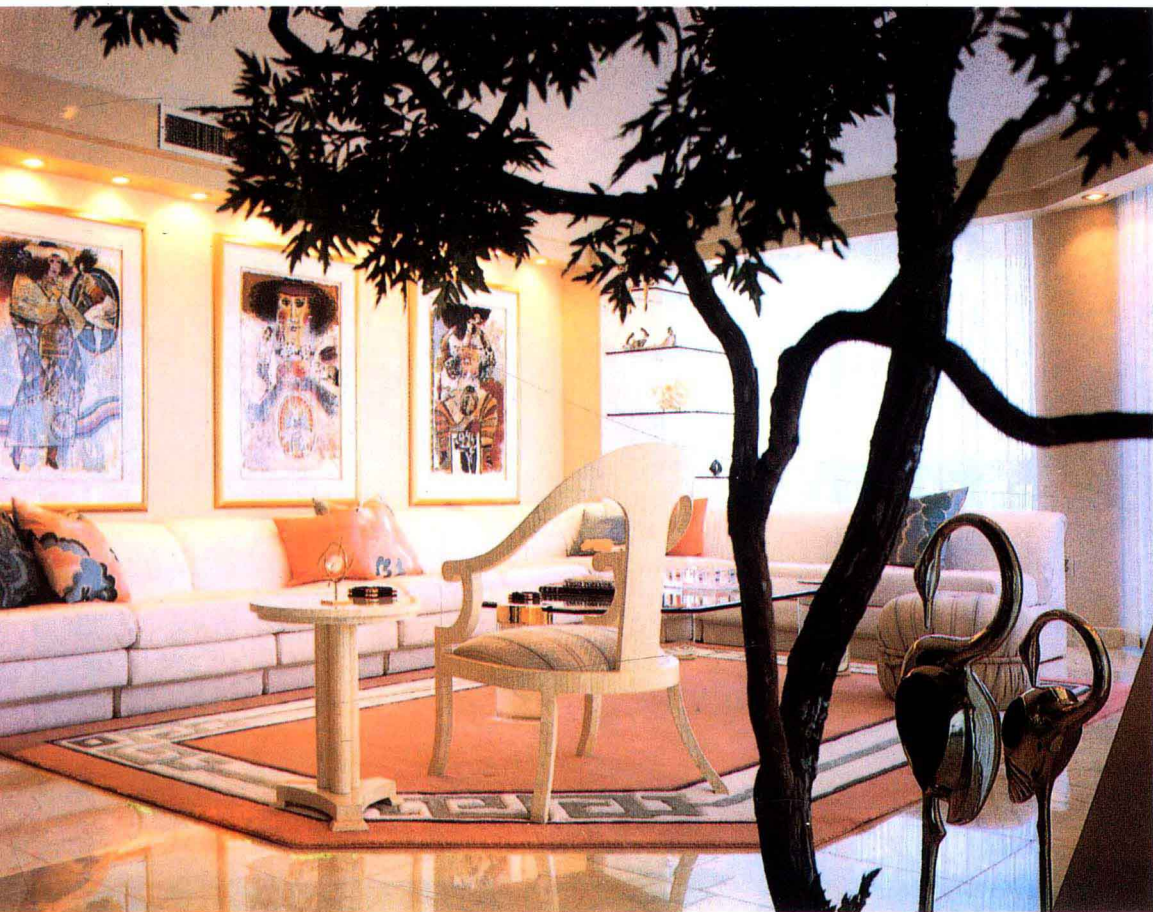

客厅 · 玄关 · 过道 · 隔断 · 吊顶

美家

Meijiasheji

1000幅图片1000个点子

设计宝典
Baodian 宝典

A

陕西旅游出版社

▲ 这间休闲娱乐室为一位职业橄榄球运动员而设计，以一个订做的视听柜为特色。柜内陈列主人曾服役的那些球队的头盔。

▲ 这间休闲娱乐室为一位职业橄榄球运动员而设计，以一个订做的视听柜为特色。柜内陈列主人曾服役的那些球队的头盔。

▼ 强烈的色彩使这间客厅异常迷人。方格子装潢与天花板，窗户彼此呼应。

▲ 别具一格的壁挂装饰，呈现出耐人寻味的意境。

◀ 典雅的客厅。

▼ 斑斓的画，黑色的沙发，加上前卫的点缀，塑造一个轻松自在的待人空间。

具有永恒价值的装饰品，为崇尚自然的环境带来安宁。

平台外夸张的温室，充斥着异国情调家具的一角。

▶ 白色地板和墙壁，伴着主人的各式艺术品和玻璃收藏品，朴素而优雅。

▼ 私密空间既可以款待一对夫妇，也可以供七十人同时使用。厅间的中心环绕着一座壁炉，另外还提供吧台、游戏空间以及闲聊区。

◀ 小木桌到手缝的亚麻地毯，这个混合着不同时期不同设计意念的折衷主义客厅，共同创造了一个舒适迷人的居住空间。

▼ 闪亮的白色与清淡的灰色使这座高耸大宅更奢华。抛光的黄铜，玻璃制品，大方格图案的纺织品与现代艺术品搭配得相当和谐。厅间的视觉效果以配衬的帷帐得到升华。

▲ 客厅中对称的摆设与设计, 令此居家空间显得典雅庄重。

▲ 客厅电视墙以明镜及特制木皮精工拼贴而成, 与石材地面的应和可谓相当和谐。

▶ 客厅区域, 以单纯色系及线条铺述雅致的柜体设计, 均强调满室的清雅敞明!

▲ 原本是阳台的部分以成排的窗户设计,让光线仍能充分地洒进室内。

▲ 对称而设的电视柜,搭配流线造型立体天花与简雅大方的沙发摆饰等,共同围塑清雅中不失温润气度的客厅面容。

▼ 清雅素淡,给人洁净而又不失舒适。