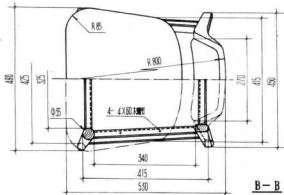

39	折叠椅座	鲁晓波	58	台灯	宋燕燕
40	组合柜 (二次刨切薄木贴面)	刘小谊	59	多用灯	彭 峰
41	板式组合柜 (拆装式)	宋 勇	60	壁灯	成湘文
42	组合多用柜 (轧花塑料薄膜贴面)	彭 峰	61	壁灯	崔华峰
43	组合柜 (拆装式)	鲁晓波	62	吊灯	周 洪
44	书架、杂品柜 (拆装式)	成湘文	63	单口吊灯	李伯建
45	板式组合什品柜 (拆装式)	张穗生	64	吊灯	黄文宪
46	板式组合什品柜 (拆装式)	李伯建	65	塑料吊灯	赵 阳
47	杂品柜 (拆装式)	王岩明	66	塑料吊灯	张穗生
48	杂品柜 (拆装式)	郭和平	67	吊灯	王岩明
49	板式书柜 (拆装式)	胡文光	68	吊灯	杭大播
50	吊柜 (拆装式)	赵 阳	69	塑料吊灯	张 岳
51	酒柜 (二次刨切薄木贴面)	崔华峰	70	塑料吊灯	赵鄯安
52	组合柜	张 岳	71	吊灯	施贵臣
53	荧光台灯	胡文光	72	六火吊灯	郭和平
54	台灯	宋 勇	73	吊灯	刘 迈
55	台灯	鲁晓波	74	塑料吊灯	曹瑞林
56	台灯	刘小谊	75	吊灯	朱亿林
57	泄力台灯	张穗生	76	吊灯	郑曙扬

1:5 夕椅 丹康