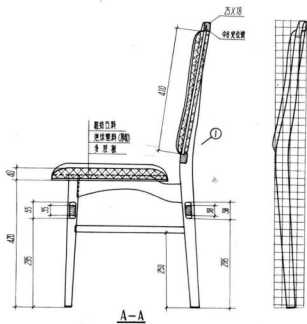

39	折叠椅座	鲁晓波	58	台灯	宋燕燕
40	组合柜 (二次刨切薄木贴面)	刘小谊	59	多用灯	彭 峰
41	板式组合柜 (拆装式)	宋 勇	60	壁灯	成湘文
42	组合多用柜 (轧花塑料薄膜贴面)	彭 峰	61	壁灯	崔华峰
43	组合柜 (拆装式)	鲁晓波	62	吊灯	周 洪
44	书架、杂品柜 (拆装式)	成湘文	63	单口吊灯	李伯建
45	板式组合什品柜 (拆装式)	张穗生	64	吊灯	黄文宪
46	板式组合什品柜 (拆装式)	李伯建	65	塑料吊灯	赵 阳
47	杂品柜 (拆装式)	王岩明	66	塑料吊灯	张穗生
48	杂品柜 (拆装式)	郭和平	67	吊灯	王岩明
49	板式书柜 (拆装式)	胡文光	68	吊灯	杭大播
50	吊柜 (拆装式)	赵 阳	69	塑料吊灯	张 岳
51	酒柜 (二次刨切薄木贴面)	崔华峰	70	塑料吊灯	赵鄯安
52	组合柜	张 岳	71	吊灯	施贵臣
53	荧光台灯	胡文光	72	六火吊灯	郭和平
54	台灯	宋 勇	73	吊灯	刘 迈
55	台灯	鲁晓波	74	塑料吊灯	曹瑞林
56	台灯	刘小谊	75	吊灯	朱亿林
57	泄力台灯	张穗生	76	吊灯	郑曙扬

1:5 夕椅 丹康