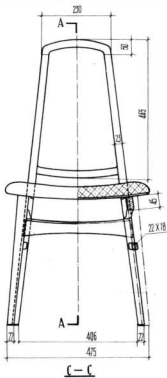

39	折叠椅座	鲁晓波	58	台灯	宋燕燕
40	组合柜 (二次刨切薄木贴面)	刘小谊	59	多用灯	彭 峰
41	板式组合柜 (拆装式)	宋 勇	60	壁灯	成湘文
42	组合多用柜 (轧花塑料薄膜贴面)	彭 峰	61	壁灯	崔华峰
43	组合柜 (拆装式)	鲁晓波	62	吊灯	周 洪
44	书架、杂品柜 (拆装式)	成湘文	63	单口吊灯	李伯建
45	板式组合什品柜 (拆装式)	张穗生	64	吊灯	黄文宪
46	板式组合什品柜 (拆装式)	李伯建	65	塑料吊灯	赵 阳
47	杂品柜 (拆装式)	王岩明	66	塑料吊灯	张穗生
48	杂品柜 (拆装式)	郭和平	67	吊灯	王岩明
49	板式书柜 (拆装式)	胡文光	68	吊灯	杭大播
50	吊柜 (拆装式)	赵 阳	69	塑料吊灯	张 岳
51	酒柜 (二次刨切薄木贴面)	崔华峰	70	塑料吊灯	赵鄯安
52	组合柜	张 岳	71	吊灯	施贵臣
53	荧光台灯	胡文光	72	六火吊灯	郭和平
54	台灯	宋 勇	73	吊灯	刘 迈
55	台灯	鲁晓波	74	塑料吊灯	曹瑞林
56	台灯	刘小谊	75	吊灯	朱亿林
57	泄力台灯	张穗生	76	吊灯	郑曙扬

1:5 夕椅 丹康