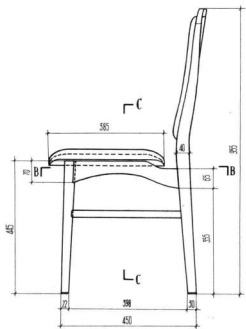

39	折叠椅座	鲁晓波	58	台灯	宋燕燕
40	组合柜 (二次刨切薄木贴面)	刘小谊	59	多用灯	彭 峰
41	板式组合柜 (拆装式)	宋 勇	60	壁灯	成湘文
42	组合多用柜 (轧花塑料薄膜贴面)	彭 峰	61	壁灯	崔华峰
43	组合柜 (拆装式)	鲁晓波	62	吊灯	周 洪
44	书架、杂品柜 (拆装式)	成湘文	63	单口吊灯	李伯建
45	板式组合什品柜 (拆装式)	张穗生	64	吊灯	黄文宪
46	板式组合什品柜 (拆装式)	李伯建	65	塑料吊灯	赵 阳
47	杂品柜 (拆装式)	王岩明	66	塑料吊灯	张穗生
48	杂品柜 (拆装式)	郭和平	67	吊灯	王岩明
49	板式书柜 (拆装式)	胡文光	68	吊灯	杭大播
50	吊柜 (拆装式)	赵 阳	69	塑料吊灯	张 岳
51	酒柜 (二次刨切薄木贴面)	崔华峰	70	塑料吊灯	赵鄯安
52	组合柜	张 岳	71	吊灯	施贵臣
53	荧光台灯	胡文光	72	六火吊灯	郭和平
54	台灯	宋 勇	73	吊灯	刘 迈
55	台灯	鲁晓波	74	塑料吊灯	曹瑞林
56	台灯	刘小谊	75	吊灯	朱亿林
57	泄力台灯	张穗生	76	吊灯	郑曙扬

1:5 夕椅 丹康