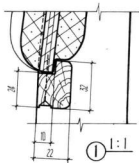

39	折叠椅座	鲁晓波	58	台灯	宋燕燕
40	组合柜 (二次刨切薄木贴面)	刘小谊	59	多用灯	彭 峰
41	板式组合柜 (拆装式)	宋 勇	60	壁灯	成湘文
42	组合多用柜 (轧花塑料薄膜贴面)	彭 峰	61	壁灯	崔华峰
43	组合柜 (拆装式)	鲁晓波	62	吊灯	周 洪
44	书架、杂品柜 (拆装式)	成湘文	63	单口吊灯	李伯建
45	板式组合什品柜 (拆装式)	张穗生	64	吊灯	黄文宪
46	板式组合什品柜 (拆装式)	李伯建	65	塑料吊灯	赵 阳
47	杂品柜 (拆装式)	王岩明	66	塑料吊灯	张穗生
48	杂品柜 (拆装式)	郭和平	67	吊灯	王岩明
49	板式书柜 (拆装式)	胡文光	68	吊灯	杭大播
50	吊柜 (拆装式)	赵 阳	69	塑料吊灯	张 岳
51	酒柜 (二次刨切薄木贴面)	崔华峰	70	塑料吊灯	赵鄯安
52	组合柜	张 岳	71	吊灯	施贵臣
53	荧光台灯	胡文光	72	六火吊灯	郭和平
54	台灯	宋 勇	73	吊灯	刘 迈
55	台灯	鲁晓波	74	塑料吊灯	曹瑞林
56	台灯	刘小谊	75	吊灯	朱亿林
57	泄力台灯	张穗生	76	吊灯	郑曙扬

1:5 夕椅 丹康