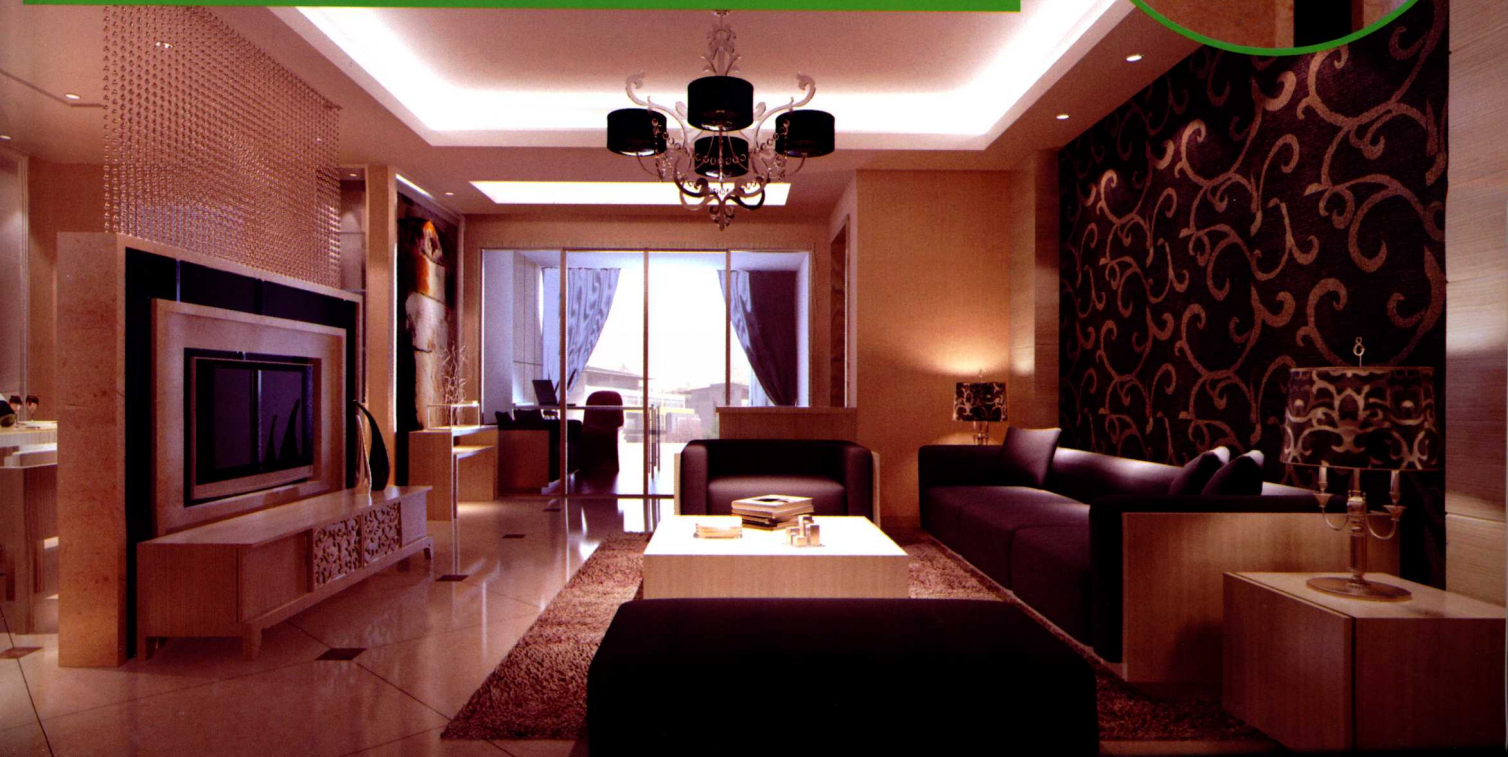

① **沙**发的造型和空间的设计一样，极具包容性。墙面由繁到简的设计，使房间既整体又富变化。

② **电**视背景墙的欧式墙柱，造型新颖的吊灯，尽显低调奢华。而镜面的使用让室内空间更显大气。

纯粹以油画作为沙发背景墙使空间的颜色更加丰富，搭配着精美的灯具，有种让人怦然心动的美感。

→ **客**厅与餐厅的一线式设计，有效地拓展了立体空间的宽敞感。

→ **开**阔流畅的空间加上造型简约的桌椅，让空间更加简练大方。

① **冷** 色调与暖色调的完美结合让空间倍显温馨。

② **温** 暖的灯光使线条简单大气的房间于冷峻中兼容温柔。

③ **慵** 懒惬意的视听室中，投影的设计将空间的利用率发挥到极致。

↑ 白色的沙发像几片洁白的羽毛散落在客厅的中央，高贵与奢华溢于言表。

↑ 高大的圆柱，气派的吊顶，咖啡色沙发与窗帘，展现了一个大气磅礴的空间效果。

↓ 紫色沙发衬着白色墙面，散发神秘与浪漫的气息，加上黑色的水晶吊灯，整个房间尽显奢华。

← **大**气的别墅设计展示了胆略与气派。

← **黑**色与咖啡色的家具使整个空间显得稳重、厚重。而绘画的使用提升了空间的品位。

米黄色永远是家居室内最好的选择，温暖、舒适、惬意，而电视背景墙作为空间与空间的隔断，使小户型的空间变得开阔、通透。

→ **咖**啡色的电视背景墙展现了优雅的气质，也衬托出家具的沉静。

→ **灰**色与白色的搭配干净、素雅，加上黑色的吊灯，给房间增加了高贵的气质。

↓ **深**色的电视背景墙与白色的天花、地板形成了鲜明的对比。黑色吊灯、沙发、台灯，巧妙地过渡了空间的黑与白。