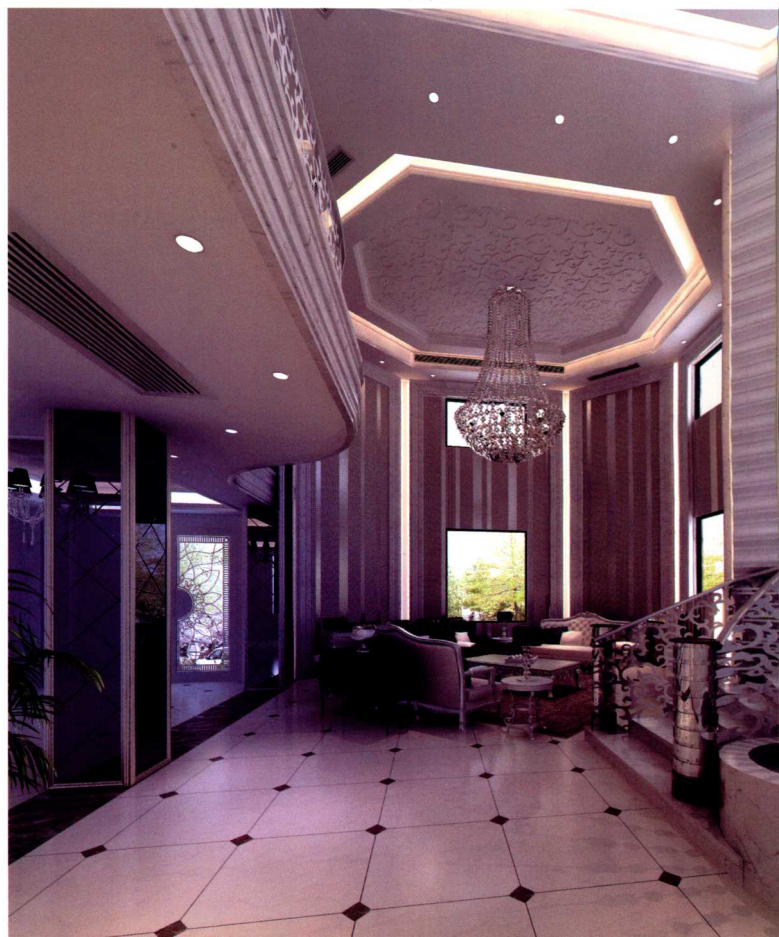

↑ **红** 木墙面与家具在色调上层次分明,又和谐统一。加上光线的自然投射,让人倍感亲切柔和。

↓ **灯** 光的运用在空间中有着举足轻重的作用,满目的暖色调,心情也随之温暖起来。

↑ **光** 线充足且冷色调的浴室让人倍感清爽。

↑ **高** 大的圆柱，气派的吊顶，宽大的落地窗，咖啡色的沙发，组成了一个大气磅礴的空间。

用简洁的颜色、线条装饰墙壁，制造美妙的空间效果。沙发上方的流苏是房间中的亮点。

清 冷的色调打造出低调的奢华，深紫色的坐垫带来浪漫高贵的感觉。

↓ **暖** 色灯光使冷色调的空间变得柔和、温暖，黑色水晶吊灯是空间中的点睛之笔。

↓ **白** 色为主调的空间，素雅、明快。炎热的季节，冷色调的起居室能缓和炎热感。

大理石浴室干净、整洁，浴室的采光与浴缸的位置别具匠心。

墙壁、吊顶、地板的图案协调统一，而高大的落地窗让视野异常开阔。

精致的吊灯使整个空间增色不少，酒柜的设计更显主人的品位。