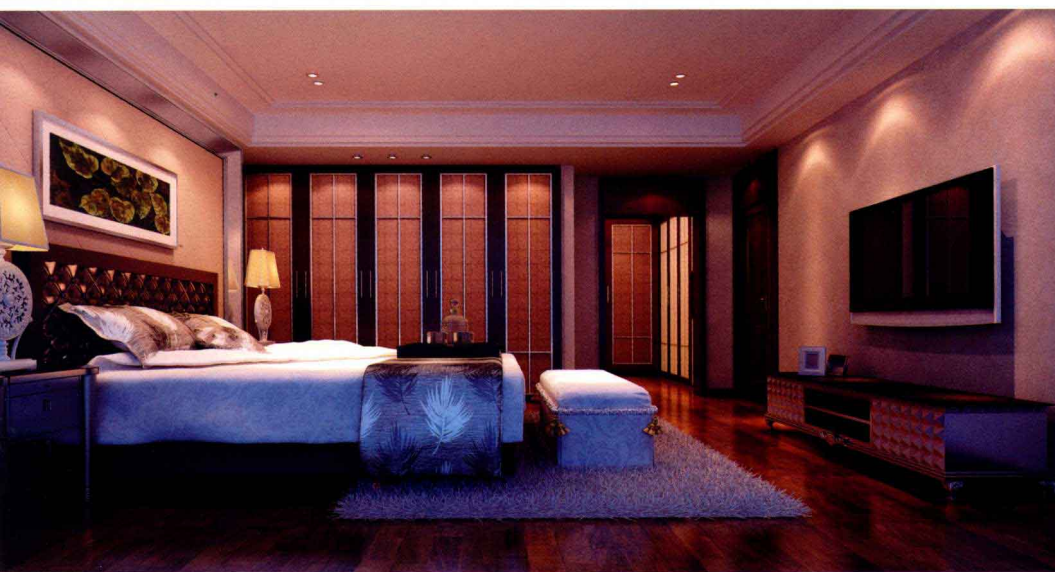

清 冷的色调打造出低调的奢华，深紫色的坐垫带来浪漫高贵的感觉。

↓ **暖** 色灯光使冷色调的空间变得柔和、温暖，黑色水晶吊灯是空间中的点睛之笔。

↓ **白** 色为主调的空间，素雅、明快。炎热的季节，冷色调的起居室能缓和炎热感。

大理石浴室干净、整洁，浴室的采光与浴缸的位置别具匠心。

墙壁、吊顶、地板的图案协调统一，而高大的落地窗让视野异常开阔。

精致的吊灯使整个空间增色不少，酒柜的设计更显主人的品位。

① **沙**发的造型和空间的设计一样，极具包容性。墙面由繁到简的设计，使房间既整体又富变化。

② **电**视背景墙的欧式墙柱，造型新颖的吊灯，尽显低调奢华。而镜面的使用让室内空间更显大气。

纯粹以油画作为沙发背景墙使空间的颜色更加丰富，搭配着精美的灯具，有种让人怦然心动的美感。

→ **客**厅与餐厅的一线式设计，有效地拓展了立体空间的宽敞感。

→ **开**阔流畅的空间加上造型简约的桌椅，让空间更加简练大方。

① **冷** 色调与暖色调的完美结合让空间倍显温馨。

② **温** 暖的灯光使线条简单大气的房间于冷峻中兼容温柔。

③ **慵** 懒惬意的视听室中，投影的设计将空间的利用率发挥到极致。

↑ 白色的沙发像几片洁白的羽毛散落在客厅的中央，高贵与奢华溢于言表。

↑ 高大的圆柱，气派的吊顶，咖啡色沙发与窗帘，展现了一个大气磅礴的空间效果。

↓ 紫色沙发衬着白色墙面，散发神秘与浪漫的气息，加上黑色的水晶吊灯，整个房间尽显奢华。

← **大**气的别墅设计展示了胆略与气派。

← **黑**色与咖啡色的家具使整个空间显得稳重、厚重。而绘画的使用提升了空间的品位。

米黄色永远是家居室内最好的选择，温暖、舒适、惬意，而电视背景墙作为空间与空间的隔断，使小户型的空间变得开阔、通透。

→ **咖**啡色的电视背景墙展现了优雅的气质，也衬托出家具的沉静。

→ **灰**色与白色的搭配干净、素雅，加上黑色的吊灯，给房间增加了高贵的气质。

↓ **深**色的电视背景墙与白色的天花、地板形成了鲜明的对比。黑色吊灯、沙发、台灯，巧妙地过渡了空间的黑与白。