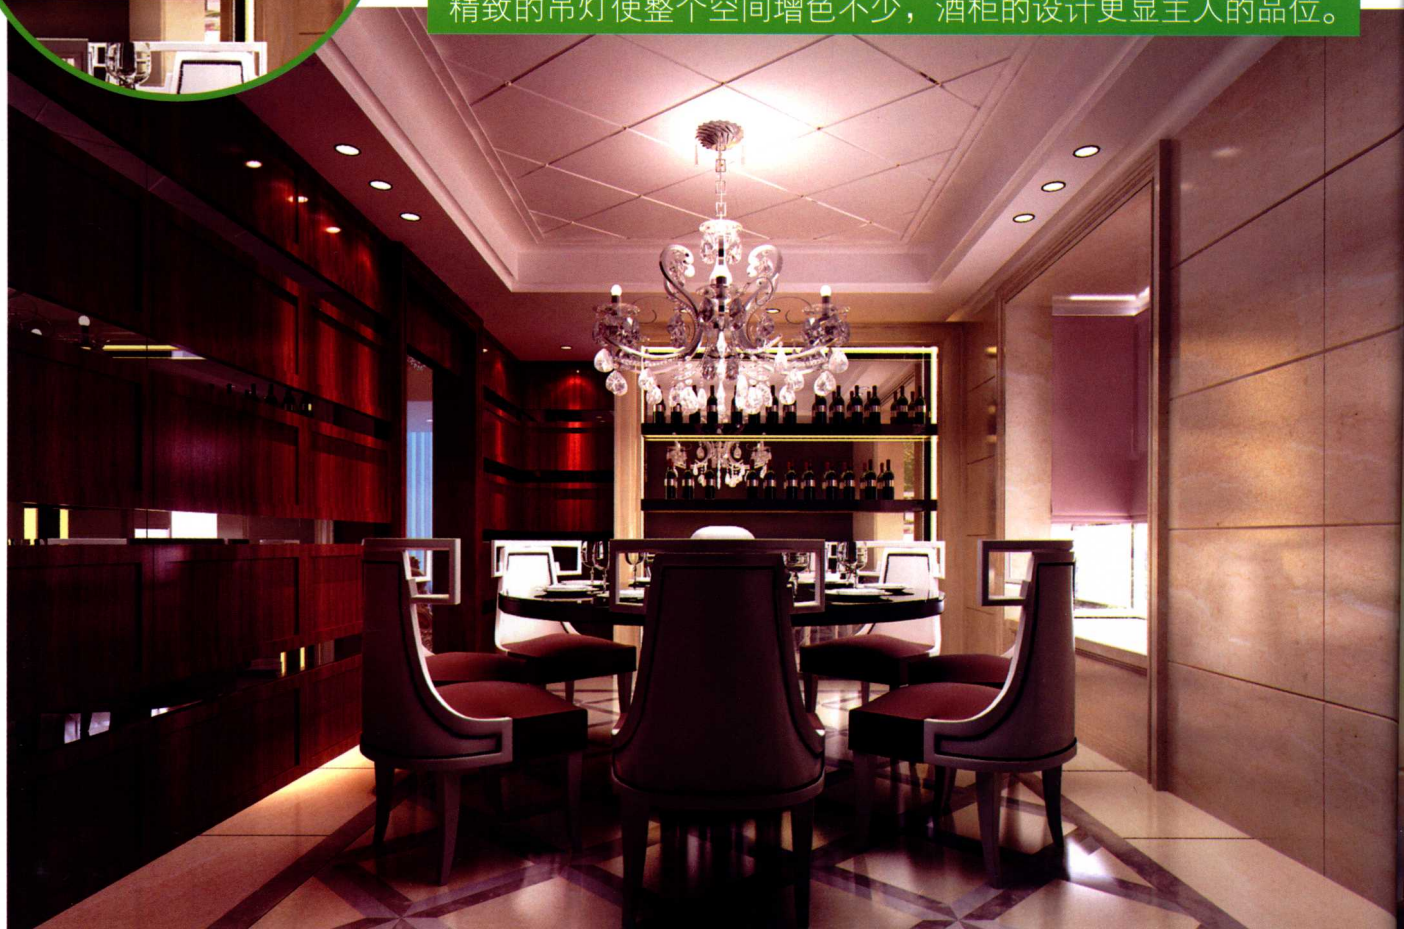

清 冷的色调打造出低调的奢华，深紫色的坐垫带来浪漫高贵的感觉。

↓ **暖** 色灯光使冷色调的空间变得柔和、温暖，黑色水晶吊灯是空间中的点睛之笔。

↓ **白** 色为主调的空间，素雅、明快。炎热的季节，冷色调的起居室能缓和炎热感。

大理石浴室干净、整洁，浴室的采光与浴缸的位置别具匠心。

墙壁、吊顶、地板的图案协调统一，而高大的落地窗让视野异常开阔。

精致的吊灯使整个空间增色不少，酒柜的设计更显主人的品位。