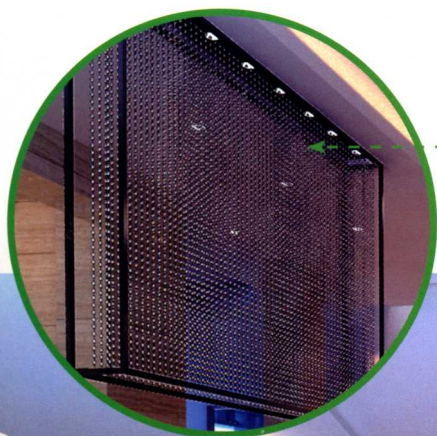

↑ **红** 木墙面与家具在色调上层次分明,又和谐统一。加上光线的自然投射,让人倍感亲切柔和。

↓ **灯** 光的运用在空间中有着举足轻重的作用,满目的暖色调,心情也随之温暖起来。

↑ **光** 线充足且冷色调的浴室让人倍感清爽。

↑ **高** 大的圆柱，气派的吊顶，宽大的落地窗，咖啡色的沙发，组成了一个大气磅礴的空间。

用简洁的颜色、线条装饰墙壁，制造美妙的空间效果。沙发上方的流苏是房间中的亮点。