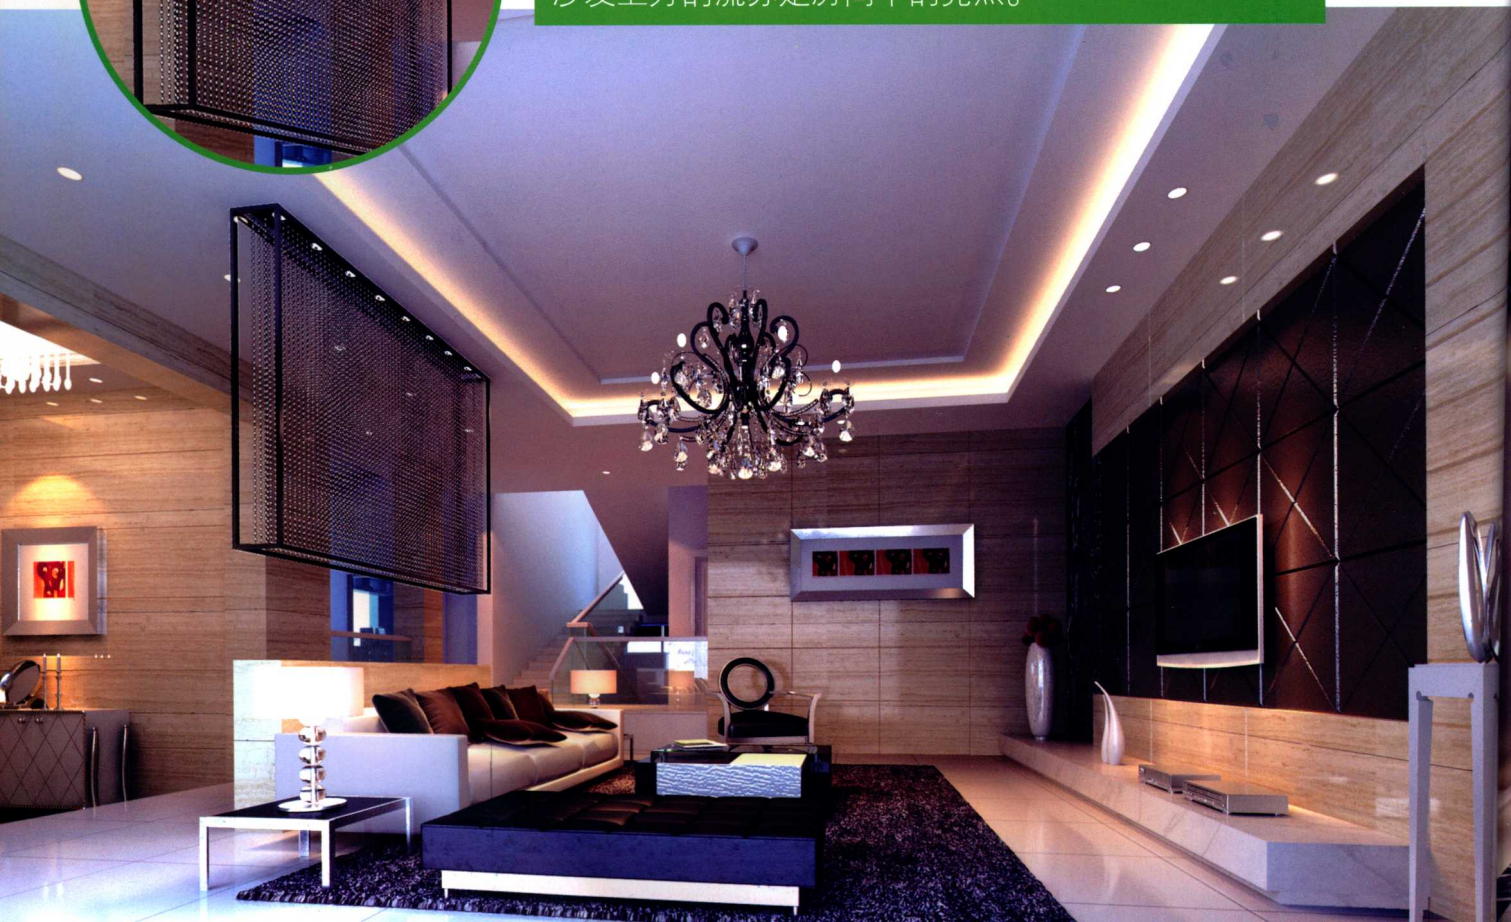

福建科学技术出版社

FUJIAN SCIENCE & TECHNOLOGY PUBLISHING HOUSE

→ 金色的酒柜装饰面彰显着高雅的贵族气息。

→ 大理石墙面与木质墙壁的结合透露着中式的美感与西式的浪漫。

墙面的环状设计优雅、大气，高大吊顶尽显极致奢华。

简约大气而不失奢华，
墙面的巨幅绘画与造型精美的吊灯让空间更加气派。

→ **紫**色、白色、咖啡色，
高贵中透露着柔美，柔美
中透露着温馨。

↓ **电**视背景墙与沙发后的
屏风，无论是造型还是颜色
都交相呼应，相得益彰。

↑ **红** 木墙面与家具在色调上层次分明,又和谐统一。加上光线的自然投射,让人倍感亲切柔和。

↓ **灯** 光的运用在空间中有着举足轻重的作用,满目的暖色调,心情也随之温暖起来。

↑ **光** 线充足且冷色调的浴室让人倍感清爽。

↑ **高** 大的圆柱，气派的吊顶，宽大的落地窗，咖啡色的沙发，组成了一个大气磅礴的空间。

用简洁的颜色、线条装饰墙壁，制造美妙的空间效果。沙发上方的流苏是房间中的亮点。

清 冷的色调打造出低调的奢华，深紫色的坐垫带来浪漫高贵的感觉。

↓ **暖** 色灯光使冷色调的空间变得柔和、温暖，黑色水晶吊灯是空间中的点睛之笔。

↓ **白** 色为主调的空间，素雅、明快。炎热的季节，冷色调的起居室能缓和炎热感。

大理石浴室干净、整洁，浴室的采光与浴缸的位置别具匠心。

墙壁、吊顶、地板的图案协调统一，而高大的落地窗让视野异常开阔。

精致的吊灯使整个空间增色不少，酒柜的设计更显主人的品位。

① **沙**发的造型和空间的设计一样，极具包容性。墙面由繁到简的设计，使房间既整体又富变化。

② **电**视背景墙的欧式墙柱，造型新颖的吊灯，尽显低调奢华。而镜面的使用让室内空间更显大气。

纯粹以油画作为沙发背景墙使空间的颜色更加丰富，搭配着精美的灯具，有种让人怦然心动的美感。

→ **客**厅与餐厅的一线式设计，有效地拓展了立体空间的宽敞感。

→ **开**阔流畅的空间加上造型简约的桌椅，让空间更加简练大方。