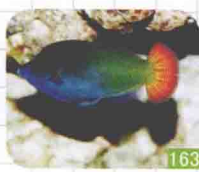

148

额带刺尾鱼

149

纹倒吊

150

高鳍刺尾鱼

151

紫高鳍刺尾鱼

152

黄高鳍刺尾鱼

153

太平洋天狗吊

154

拟刺尾鱼

155

褐斑刺尾鱼

156

橙斑刺尾鱼

157

横带刺尾鱼

158

棕色刺尾鱼

长鳍蝙蝠

黑带大眼鲷

石鲷

长尾革单鳍鲷

毛毛鱼

前角鲷

千年笛鲷

梅鲷

星点笛鲷

瑰玫毒鲷