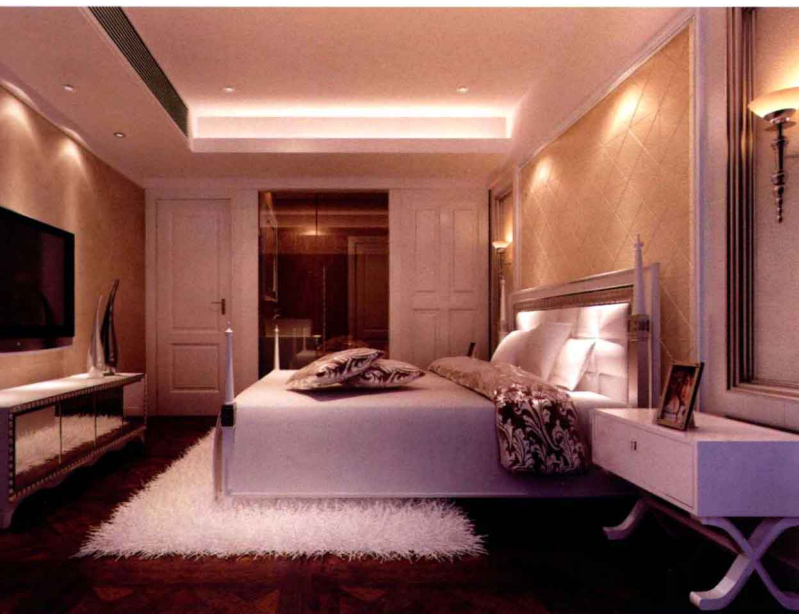

← **典**型的金黄色卷草纹壁纸搭配欧式的床与灯具，表达出简洁的欧式风格。

← **深**棕色的软包床靠与金黄色的室内光线搭配木质地板与家具，使卧室温馨而不失稳重。

← **欧**式的沙发与铁艺栏杆等元素凸显舒适的简欧风格。阳光的自然投射让人倍感亲切。

淡 黄色的墙面与碎花布艺沙发相融合，地面的仿古砖与整个空间搭配得更为协调。

满屋的碎花，仿佛将整个春天都装进了客厅，花香弥漫。

↑ **米** 黄色的墙壁温馨自然，搭配着黑白色家具，带来了欧式风情的高贵与典雅。

↑ **简** 约明快的线条和柔美的灯光使房间大气又不失温馨。

↑ **银** 色的电视背景墙与红褐色木地板、床具，在白色的空间中彰显着欧式的低调奢华。

藻井式的天花吊顶使欧式的客厅显得更为大气，深色的电视背景墙呼应了沙发的颜色。

大理石贴饰的墙面，拱形的过道等元素，装点着欧式风的客厅，半敞开式的分隔，使得客厅更显宽敞。

咖啡色稳重高雅，粉色甜美浪漫，两者的搭配让空间有着别样情致。

← 开 放式的玻璃卫浴设计提升了整个房间的质感，配合上欧式艺术感极强的化妆台和水晶吊灯，使整个室内温暖舒适。