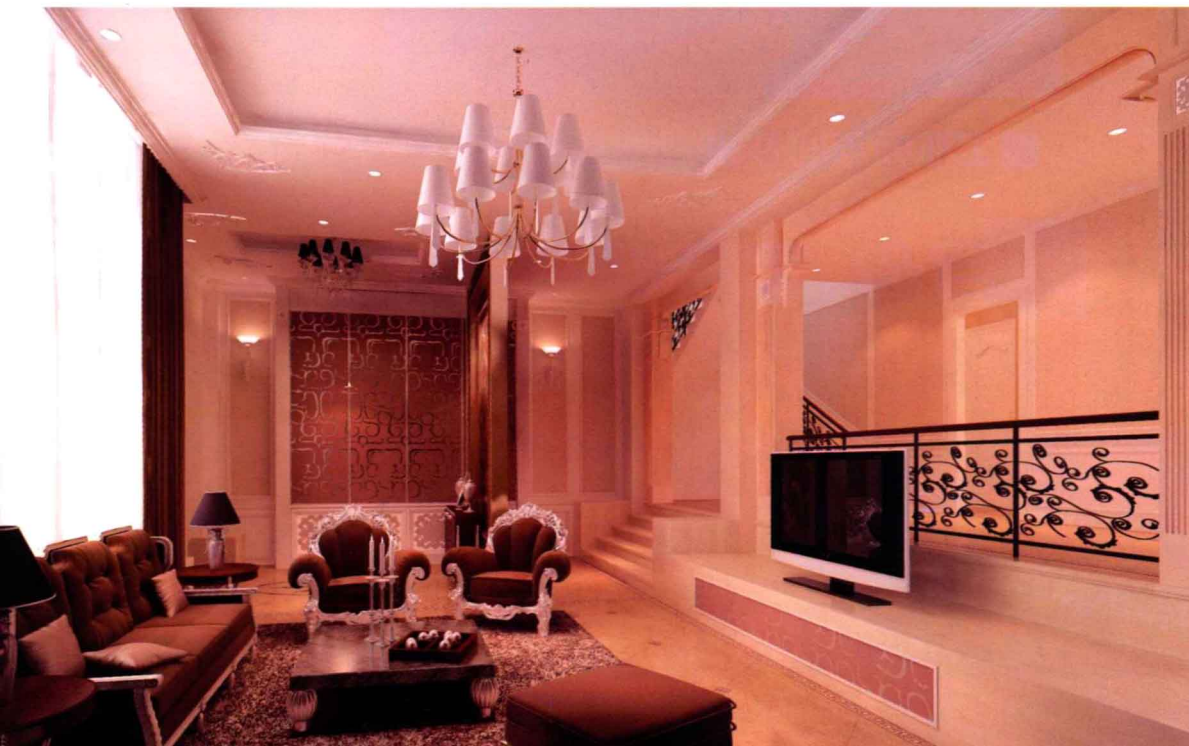

← **欧**式的沙发与铁艺栏杆等元素凸显舒适的简欧风格。阳光的自然投射让人倍感亲切。