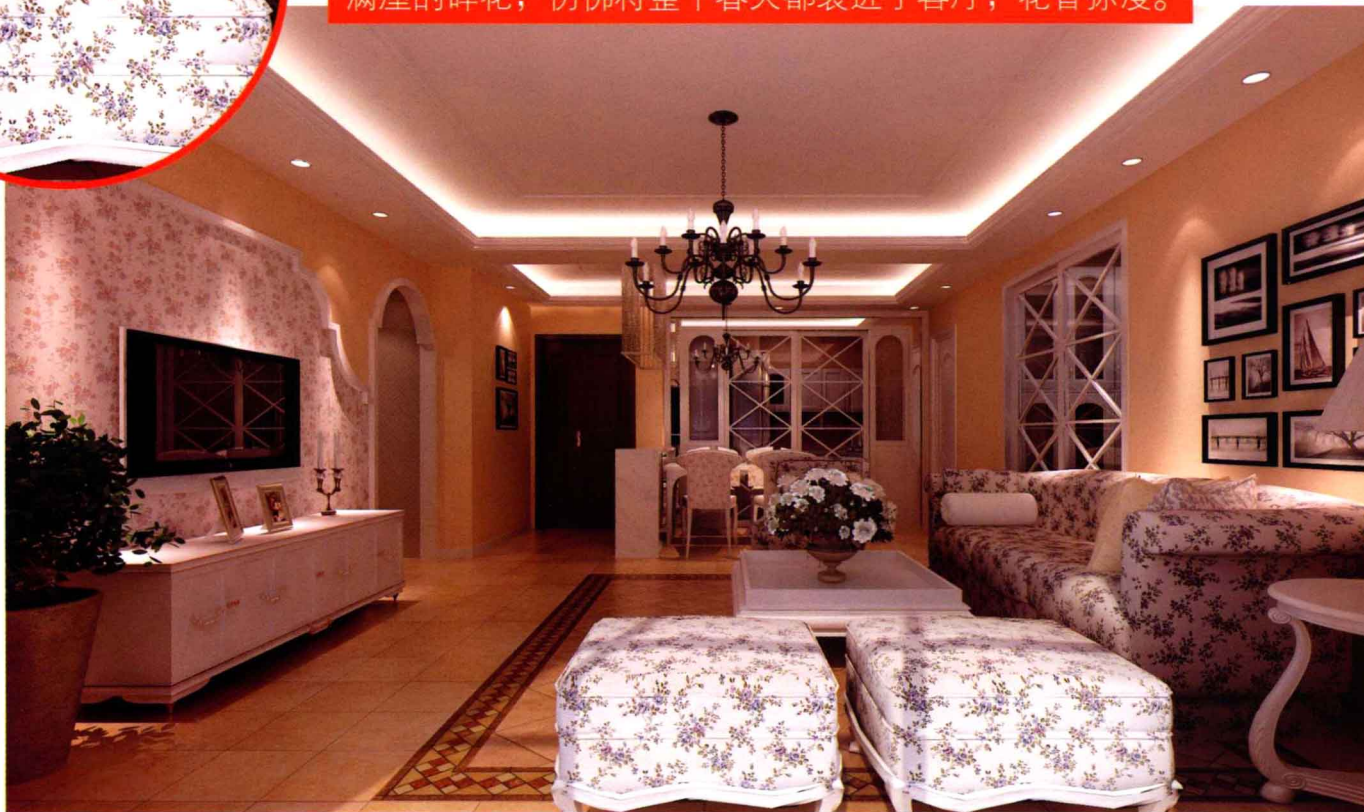

← **典**型的金黄色卷草纹壁纸搭配欧式的床与灯具，表达出简洁的欧式风格。

← **深**棕色的软包床靠与金黄色的室内光线搭配木质地板与家具，使卧室温馨而不失稳重。

← **欧**式的沙发与铁艺栏杆等元素凸显舒适的简欧风格。阳光的自然投射让人倍感亲切。

淡 黄色的墙面与碎花布艺沙发相融合，地面的仿古砖与整个空间搭配得更为协调。

满屋的碎花，仿佛将整个春天都装进了客厅，花香弥漫。

↑ **米** 黄色的墙壁温馨自然，搭配着黑白色家具，带来了欧式风情的高贵与典雅。