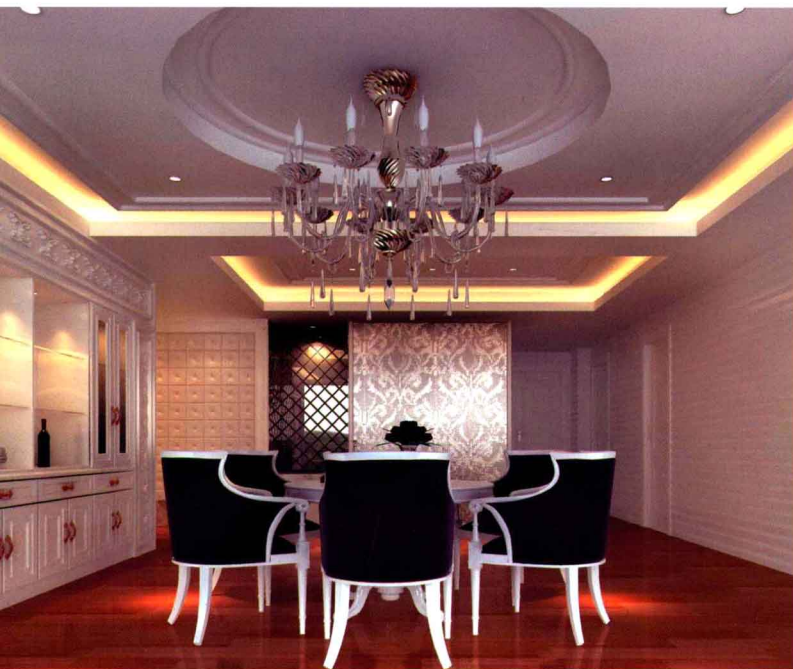

↑ **宽** 敞大气的客厅舒适宁静，并融入了吧台半敞开式的设计，体现着空间的品质与内涵。

空间吊顶的设计别具匠心，木板拼接成阵列式的格局，轻松淡雅的色调恰恰体现了娱乐室中悠闲惬意的氛围。

竹编式家具与绿花壁纸，使整个空间充满了田园的浪漫与温馨。

→ **洁** 白的家具搭配着暖黄色的壁纸，大理石贴饰的电视背景墙两边以菱形镜片修饰，延伸了空间。

↓ **米** 黄色的空间内搭配白色的欧式沙发，舒适惬意，与玻璃落地隔墙的餐厅、厨房相邻，更为整体大气。