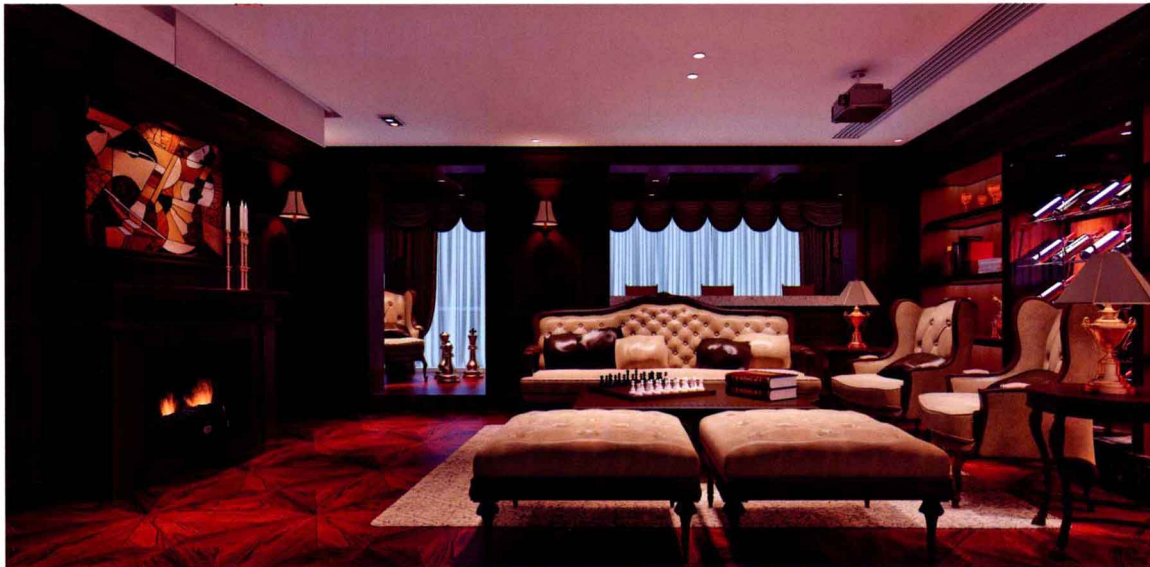

➔ **高**贵典雅的红木家具装饰，彰显稳重与奢华之美。