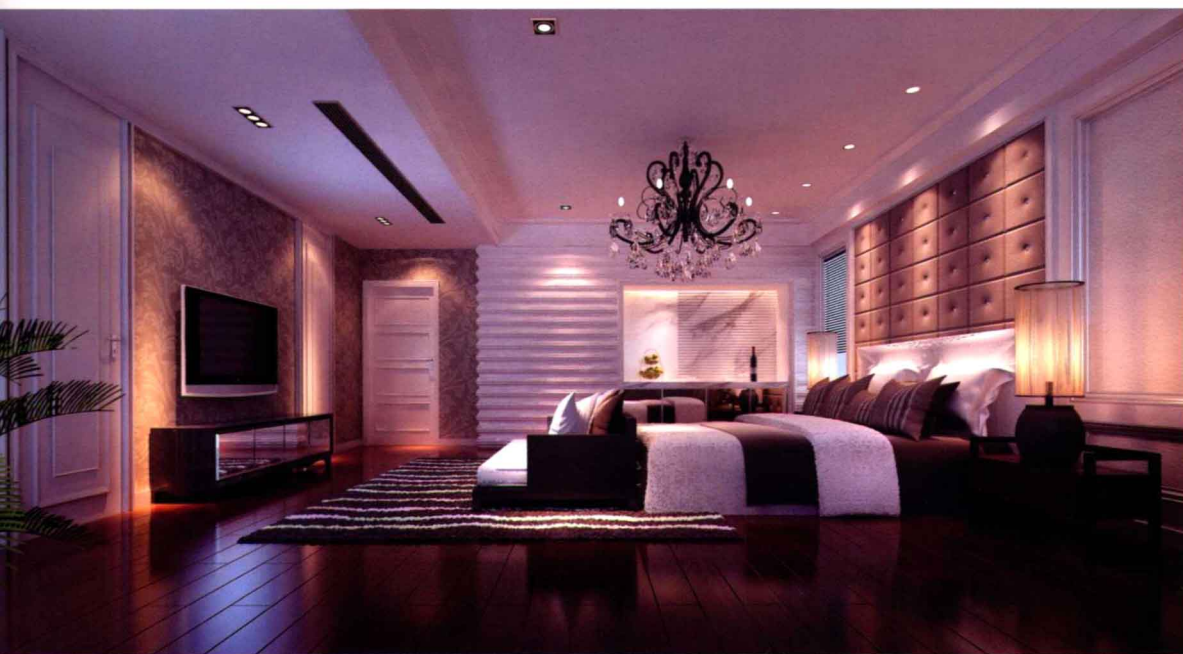

↑ **简** 约明快的线条和柔美的灯光使房间大气又不失温馨。

↑ **银** 色的电视背景墙与红褐色木地板、床具，在白色的空间中彰显着欧式的低调奢华。

藻井式的天花吊顶使欧式的客厅显得更为大气，深色的电视背景墙呼应了沙发的颜色。

大理石贴饰的墙面，拱形的过道等元素，装点着欧式风的客厅，半敞开式的分隔，使得客厅更显宽敞。

咖啡色稳重高雅，粉色甜美浪漫，两者的搭配让空间有着别样情致。

← 开 放式的玻璃卫浴设计提升了整个房间的质感，配合上欧式艺术感极强的化妆台和水晶吊灯，使整个室内温暖舒适。

→ 碎 花布艺沙发及壁纸搭配上高贵的水晶吊灯，使空间大气又不失细腻。

整体空间秉承了欧式装饰艺术的精致和华美，欧式雕花坐椅很好地诠释了现代欧式的浪漫定义。

大气简约的餐厅设计，白色为主的空间中黑色花纹坐椅是最好的装饰。

→ **整** 个空间给人的整体感觉是干净而华丽，大理石贴饰的墙面，与深色仿古砖的电视背景墙相互平衡。

→ **绿** 色的花式壁纸与红色吊灯的搭配颇有戏剧感，使白色的空间不再沉寂。

↑ **白** 色的欧式沙发在暖色的灯光下显得高贵典雅，奠定了空间的欧式风格。