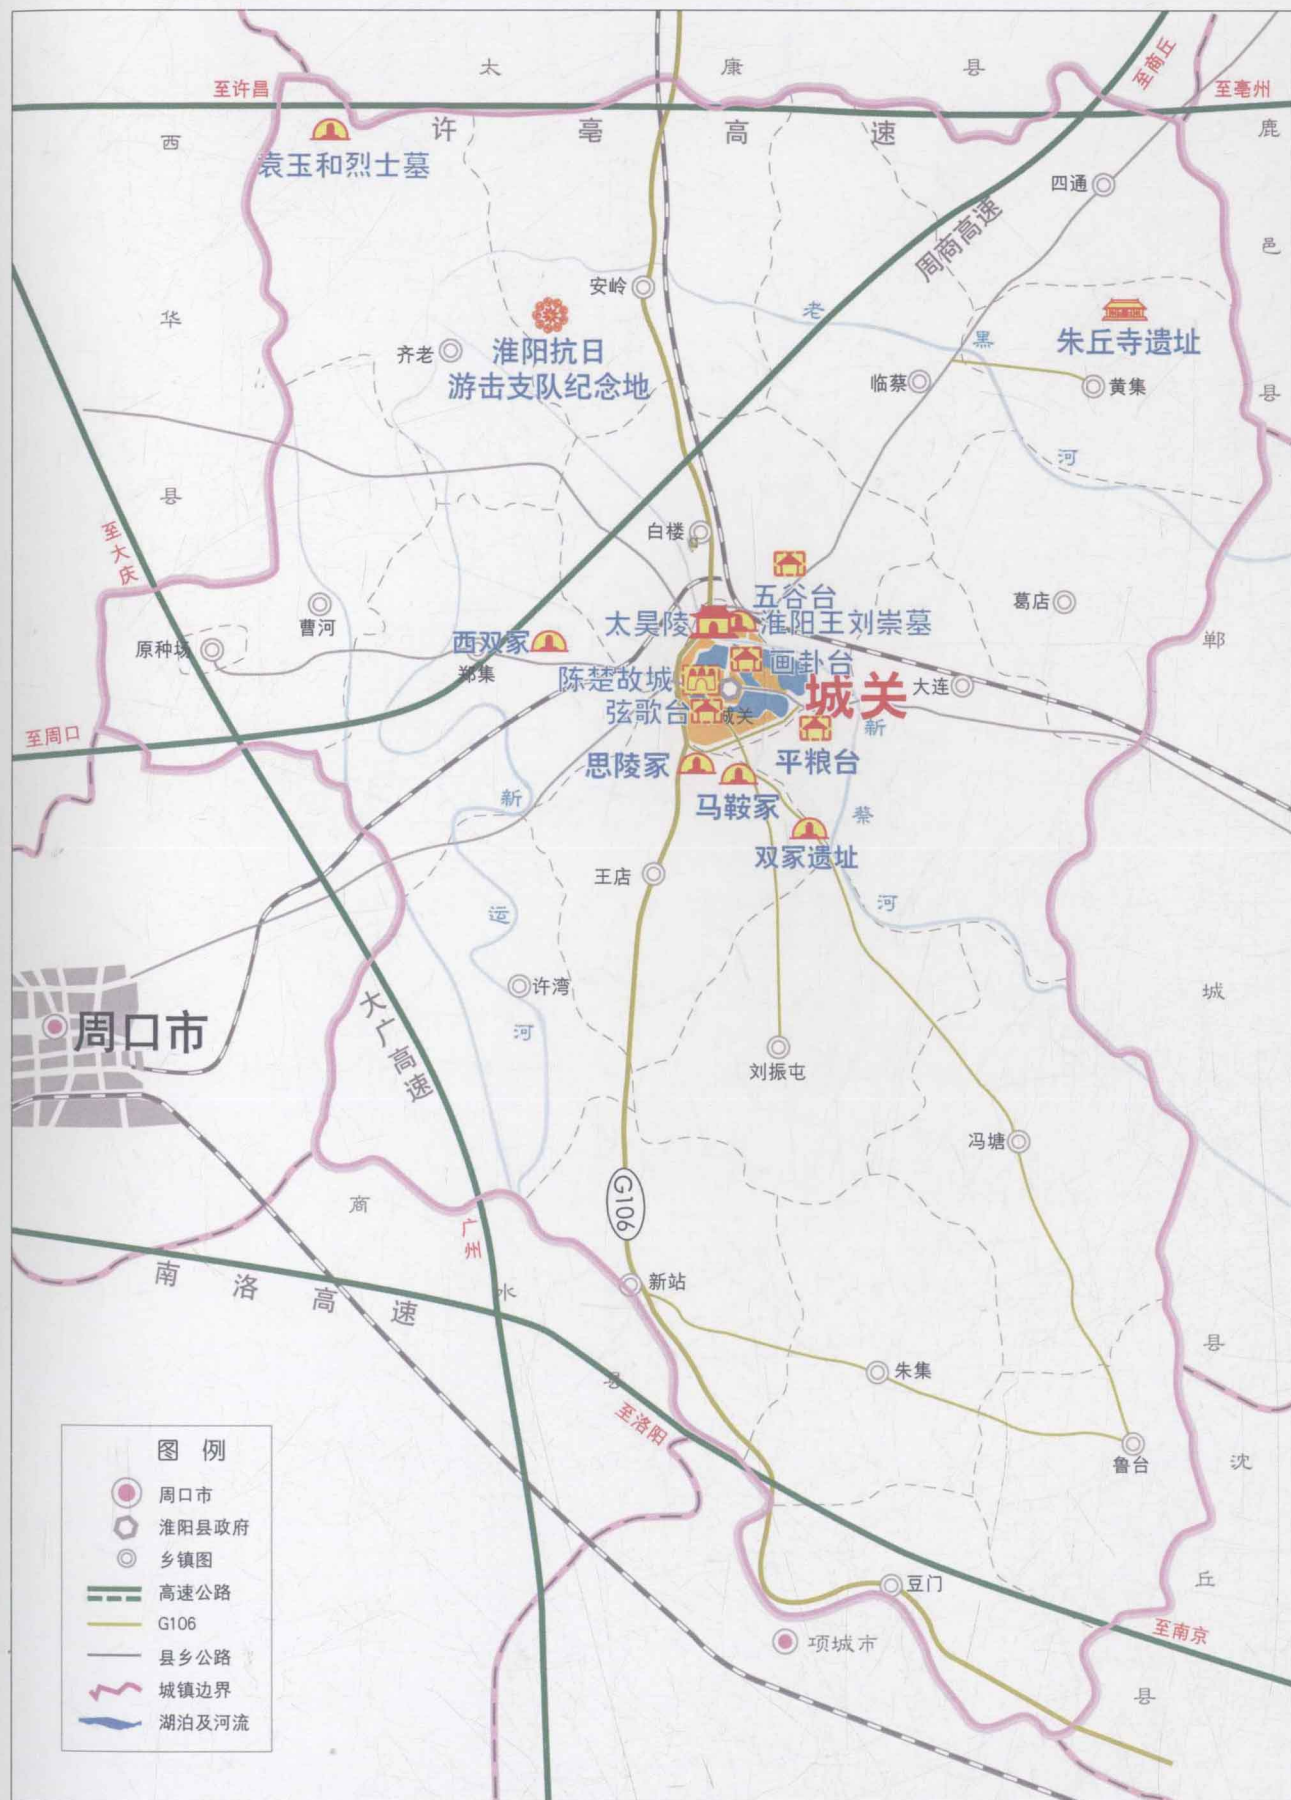

淮阳县文化改革发展试验区 规划图集

Graphs of Huaiyang County's Planning for Cultural Reform and Development Testing Area

羲皇故都 水城淮陽

河南省发展和改革委员会经济研究所
二〇〇九年六月

地理区位图	1
交通区位图	2
资源现状图	3
太昊陵鸟瞰图	4
“羲皇故都”中华民族根亲圣地·精神家园建树计划图(第一阶段)	5
“羲皇故都”中华民族根亲圣地·精神家园建树计划图(第二阶段)	6
陈楚故城复建计划图	7
陈楚故城历史格局图	8
“水城淮阳”龙湖现状图	9
“水城淮阳”龙湖回归自然计划图(第一阶段)	10
“水城淮阳”龙湖回归自然计划图(第二、三阶段)	11
“水城淮阳”龙湖回归自然计划整治效果图	12
非物质文化遗产保护和传承长期计划图	13
淮阳代表性非物质文化遗产	14
空间布局与功能分区图	15
近期重点项目布局图—1	16
近期重点项目布局图—2	17
中远期重点项目布局图	18

太昊陵鸟瞰(2009年3月14日)

淮阳民俗博物馆

太昊陵远古文化生态保护区

- 图例
- ★ 县委、县政府
 - 龙湖生态·文化观光区
 - 伏羲文化游览区
 - 伏羲文化产业园
 - 游客接待服务中心
 - 陈楚故城人文观光区
 - 宛丘古城遗址(平粮台)
 - 文化旅游商贸区(RBD)
 - 综合服务区
 - 农耕文化体验区
 - 麦田及绿地
 - 居民区