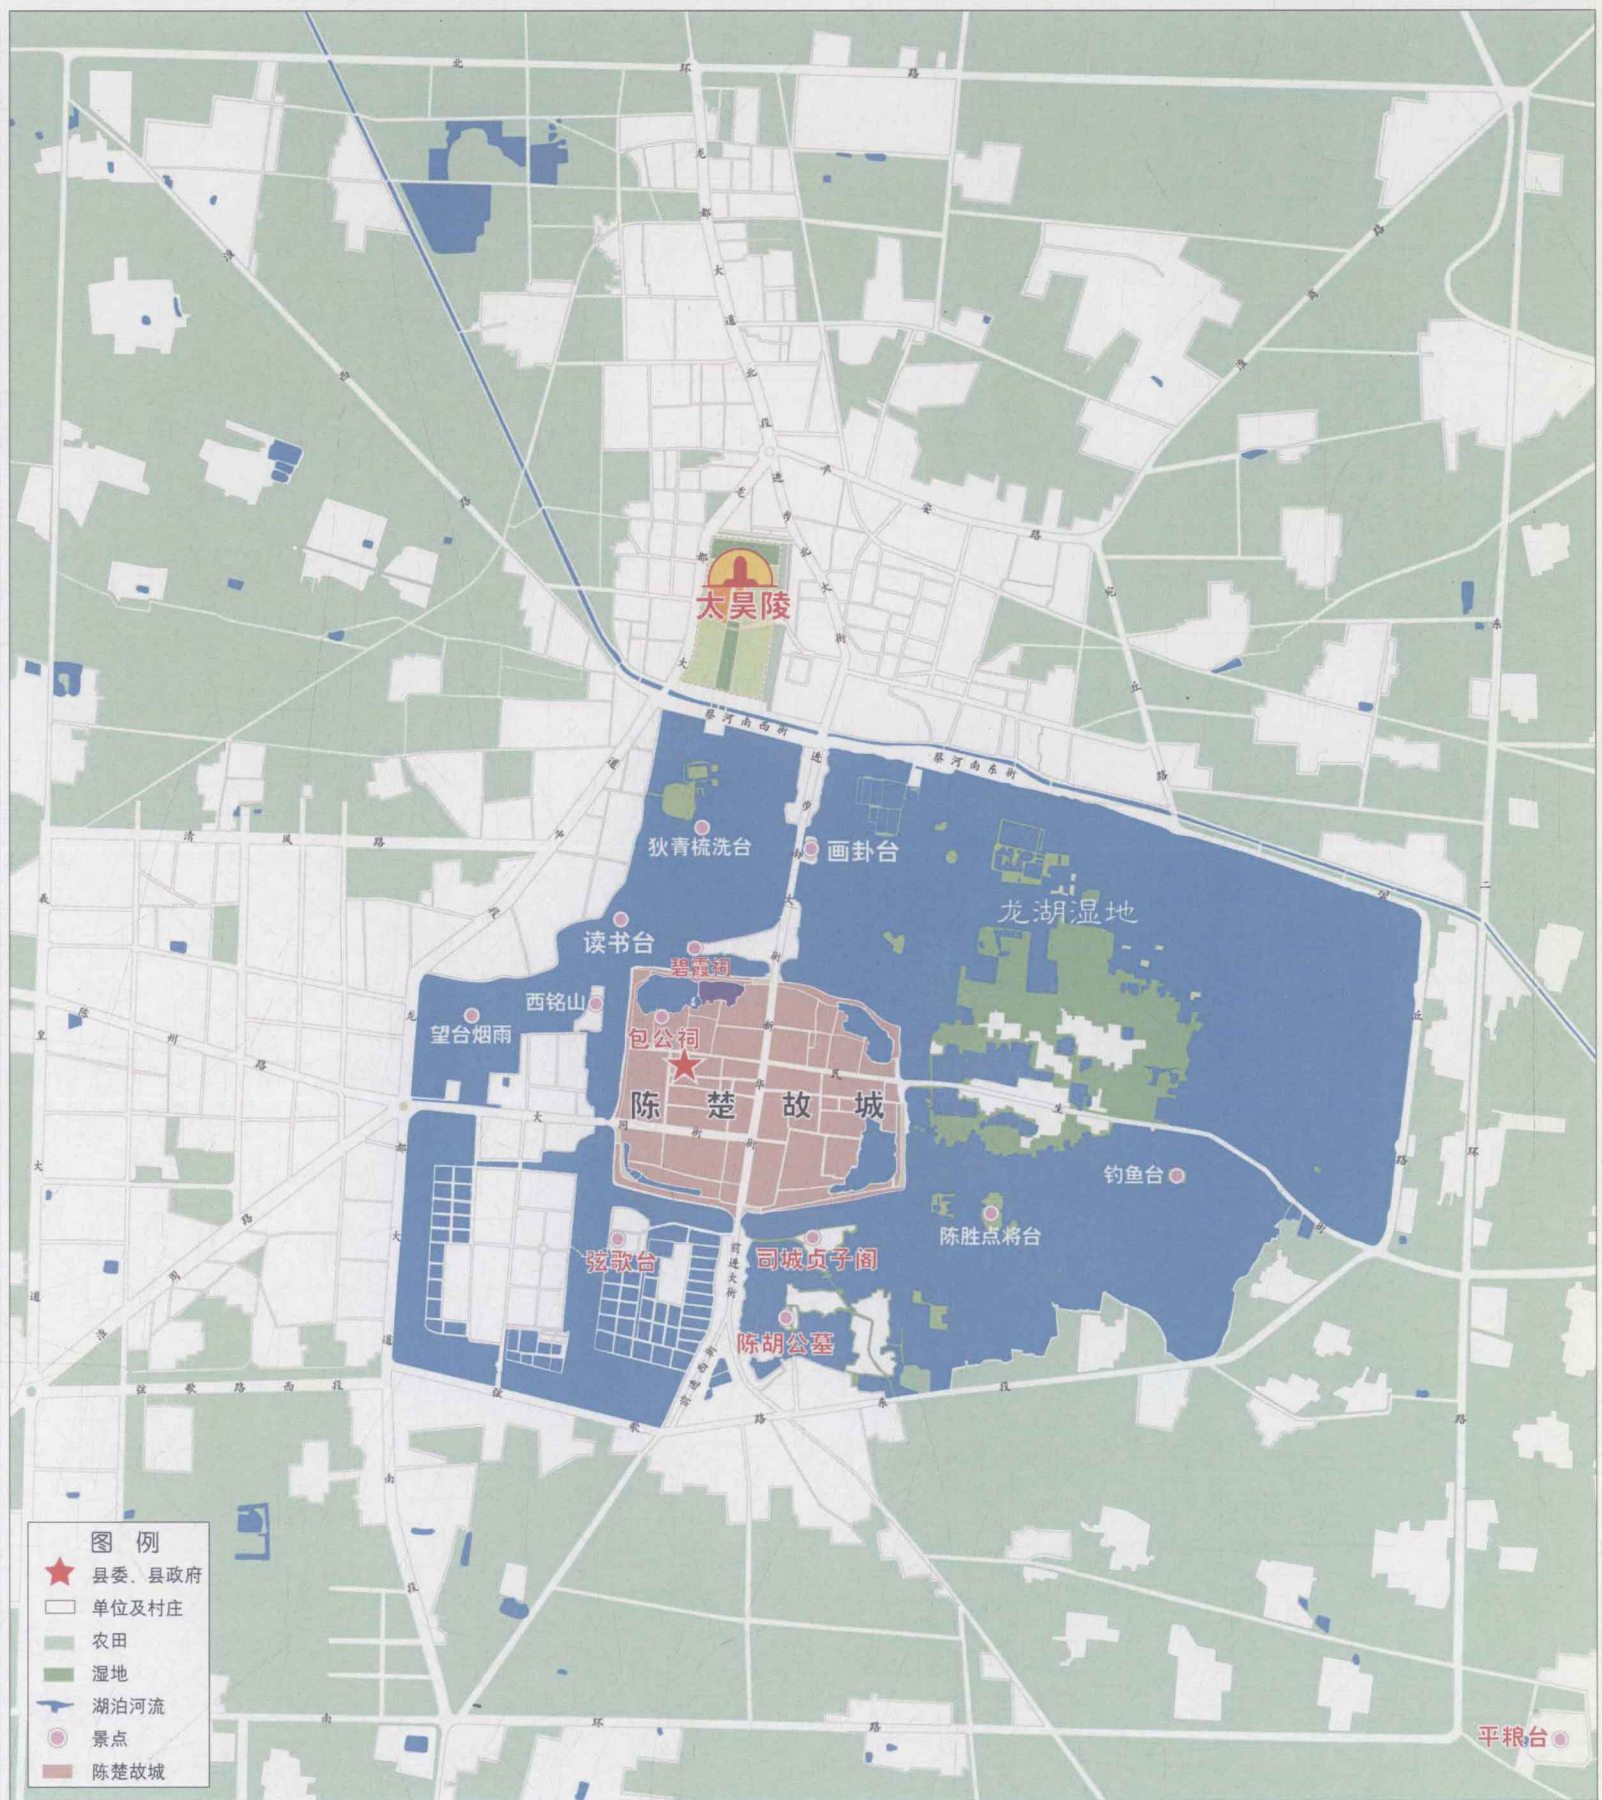

淮阳县文化改革发展试验区 规划图集

Graphs of Huaiyang County's Planning for Cultural Reform and Development Testing Area

羲皇故都 水城淮陽

河南省发展和改革委员会经济研究所
二〇〇九年六月

地理区位图	1
交通区位图	2
资源现状图	3
太昊陵鸟瞰图	4
“羲皇故都”中华民族根亲圣地·精神家园建树计划图(第一阶段)	5
“羲皇故都”中华民族根亲圣地·精神家园建树计划图(第二阶段)	6
陈楚故城复建计划图	7
陈楚故城历史格局图	8
“水城淮阳”龙湖现状图	9
“水城淮阳”龙湖回归自然计划图(第一阶段)	10
“水城淮阳”龙湖回归自然计划图(第二、三阶段)	11
“水城淮阳”龙湖回归自然计划整治效果图	12
非物质文化遗产保护和传承长期计划图	13
淮阳代表性非物质文化遗产	14
空间布局与功能分区图	15
近期重点项目布局图—1	16
近期重点项目布局图—2	17
中远期重点项目布局图	18

太昊陵鸟瞰(2009年3月14日)

淮阳民俗博物馆

太昊陵远古文化生态保护区

- 图例
- ★ 县委、县政府
 - 龙湖生态·文化观光区
 - 伏羲文化游览区
 - 伏羲文化产业园
 - 游客接待服务中心
 - 陈楚故城人文观光区
 - 宛丘古城遗址(平粮台)
 - 文化旅游商贸区(RBD)
 - 综合服务区
 - 农耕文化体验区
 - 麦田及绿地
 - 居民区