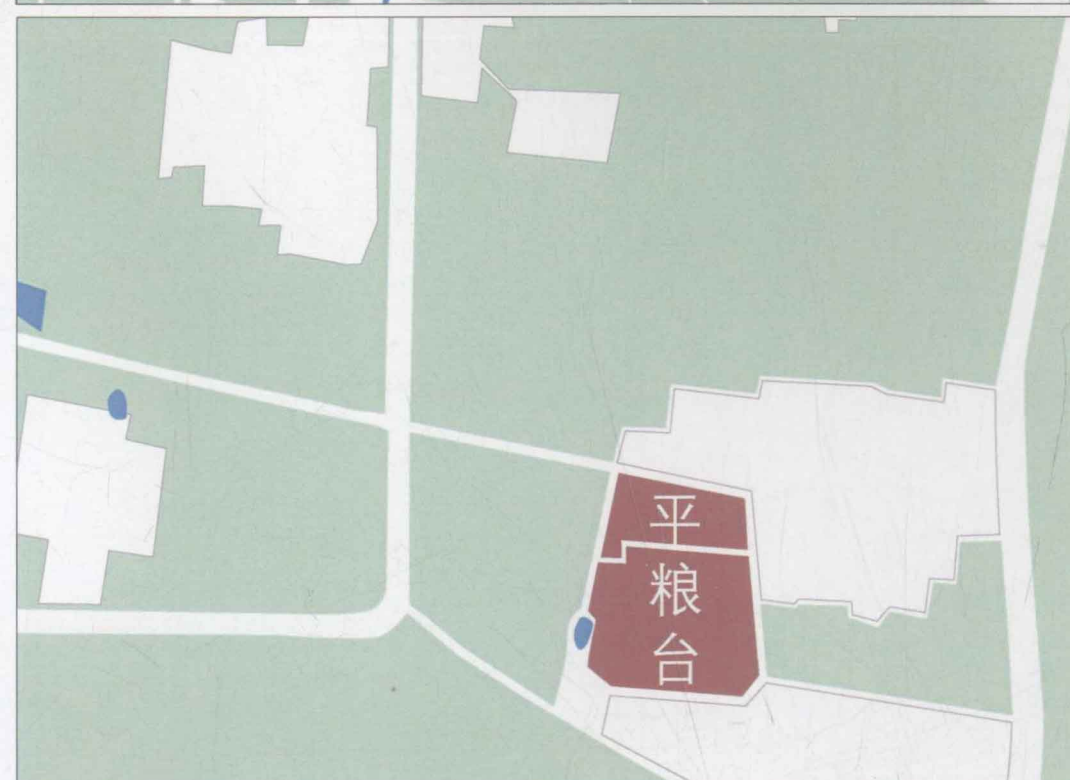

淮阳县文化改革发展试验区 规划图集

Graphs of Huaiyang County's Planning for Cultural Reform and Development Testing Area

羲皇故都 水城淮陽

河南省发展和改革委员会经济研究所
二〇〇九年六月

地理区位图	1
交通区位图	2
资源现状图	3
太昊陵鸟瞰图	4
“羲皇故都”中华民族根亲圣地·精神家园建树计划图(第一阶段)	5
“羲皇故都”中华民族根亲圣地·精神家园建树计划图(第二阶段)	6
陈楚故城复建计划图	7
陈楚故城历史格局图	8
“水城淮阳”龙湖现状图	9
“水城淮阳”龙湖回归自然计划图(第一阶段)	10
“水城淮阳”龙湖回归自然计划图(第二、三阶段)	11
“水城淮阳”龙湖回归自然计划整治效果图	12
非物质文化遗产保护和传承长期计划图	13
淮阳代表性非物质文化遗产	14
空间布局与功能分区图	15
近期重点项目布局图—1	16
近期重点项目布局图—2	17
中远期重点项目布局图	18

太昊陵鸟瞰(2009年3月14日)

淮阳民俗博物馆

太昊陵远古文化生态保护区

- 图例
- ★ 县委、县政府
 - 龙湖生态·文化观光区
 - 伏羲文化游览区
 - 伏羲文化产业园
 - 游客接待服务中心
 - 陈楚故城人文观光区
 - 宛丘古城遗址(平粮台)
 - 文化旅游商贸区(RBD)
 - 综合服务区
 - 农耕文化体验区
 - 麦田及绿地
 - 居民区