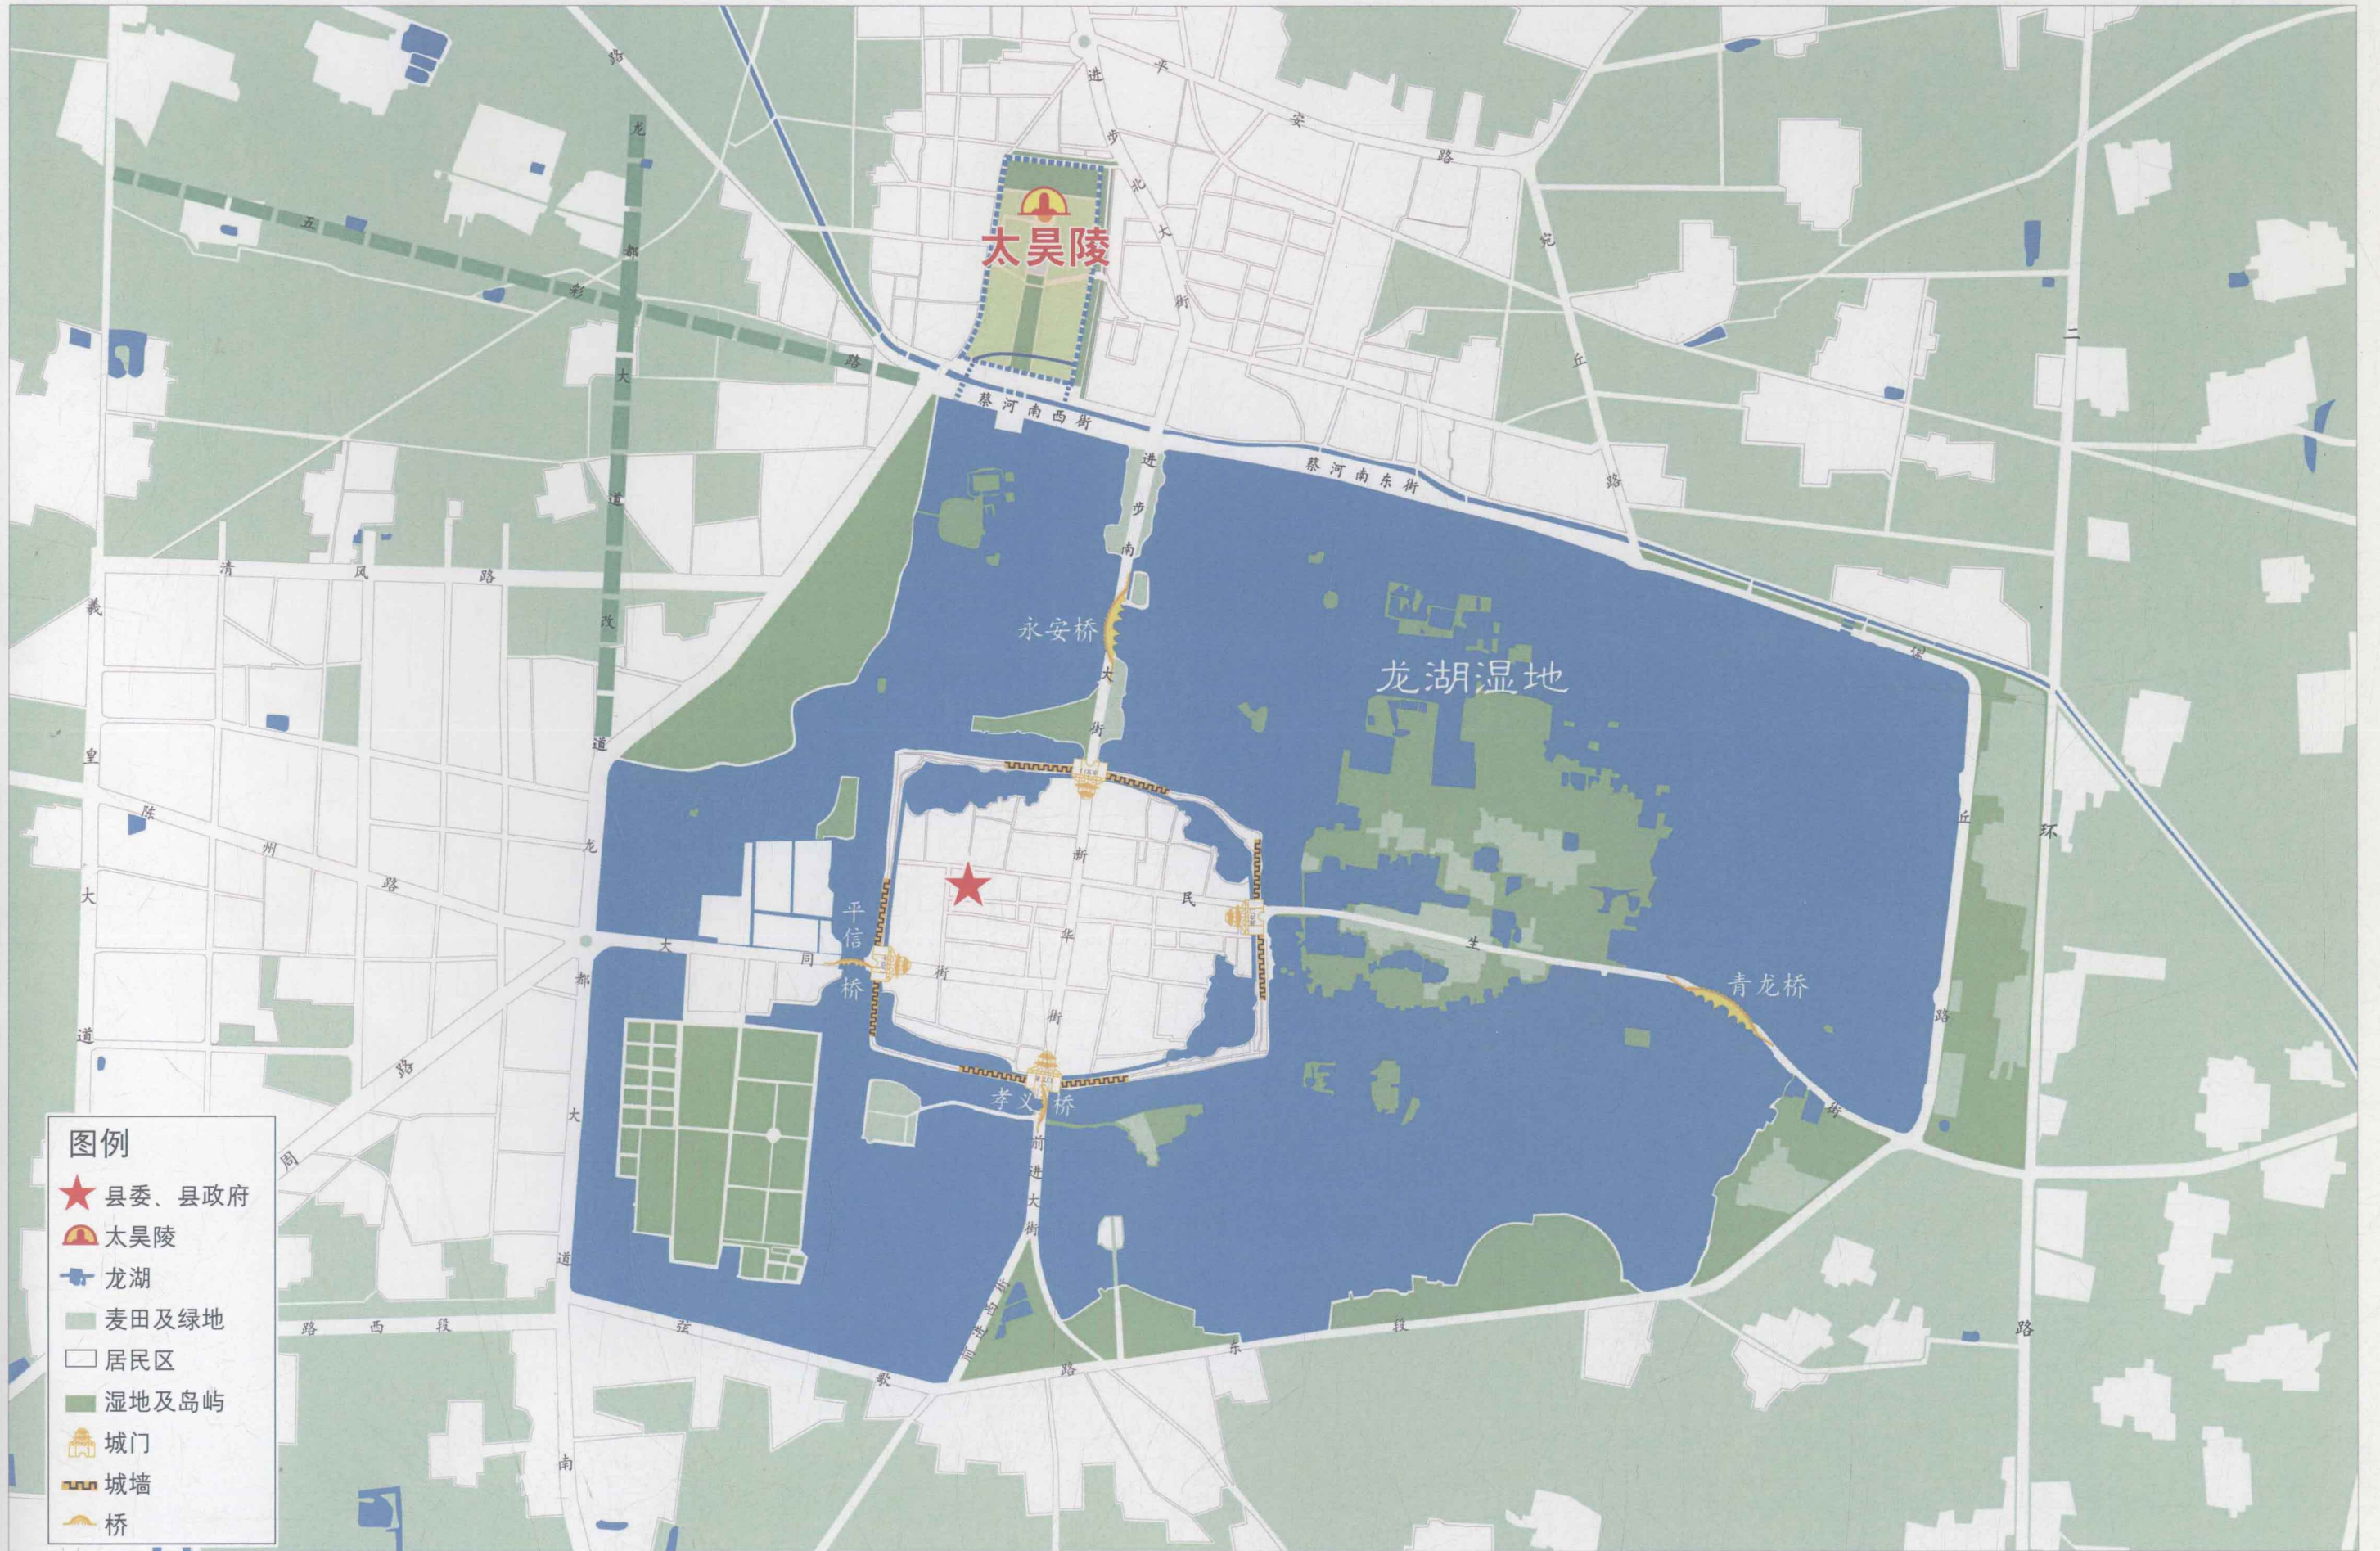

淮阳县文化改革发展试验区 规划图集

Graphs of Huaiyang County's Planning for Cultural Reform and Development Testing Area

羲皇故都 水城淮陽

河南省发展和改革委员会经济研究所
二〇〇九年六月

地理区位图	1
交通区位图	2
资源现状图	3
太昊陵鸟瞰图	4
“羲皇故都”中华民族根亲圣地·精神家园建树计划图(第一阶段)	5
“羲皇故都”中华民族根亲圣地·精神家园建树计划图(第二阶段)	6
陈楚故城复建计划图	7
陈楚故城历史格局图	8
“水城淮阳”龙湖现状图	9
“水城淮阳”龙湖回归自然计划图(第一阶段)	10
“水城淮阳”龙湖回归自然计划图(第二、三阶段)	11
“水城淮阳”龙湖回归自然计划整治效果图	12
非物质文化遗产保护和传承长期计划图	13
淮阳代表性非物质文化遗产	14
空间布局与功能分区图	15
近期重点项目布局图—1	16
近期重点项目布局图—2	17
中远期重点项目布局图	18

太昊陵鸟瞰(2009年3月14日)

淮阳民俗博物馆

太昊陵远古文化生态保护区

- 图例
- ★ 县委、县政府
 - 龙湖生态·文化观光区
 - 伏羲文化游览区
 - 伏羲文化产业园
 - 游客接待服务中心
 - 陈楚故城人文观光区
 - 宛丘古城遗址(平粮台)
 - 文化旅游商贸区(RBD)
 - 综合服务区
 - 农耕文化体验区
 - 麦田及绿地
 - 居民区