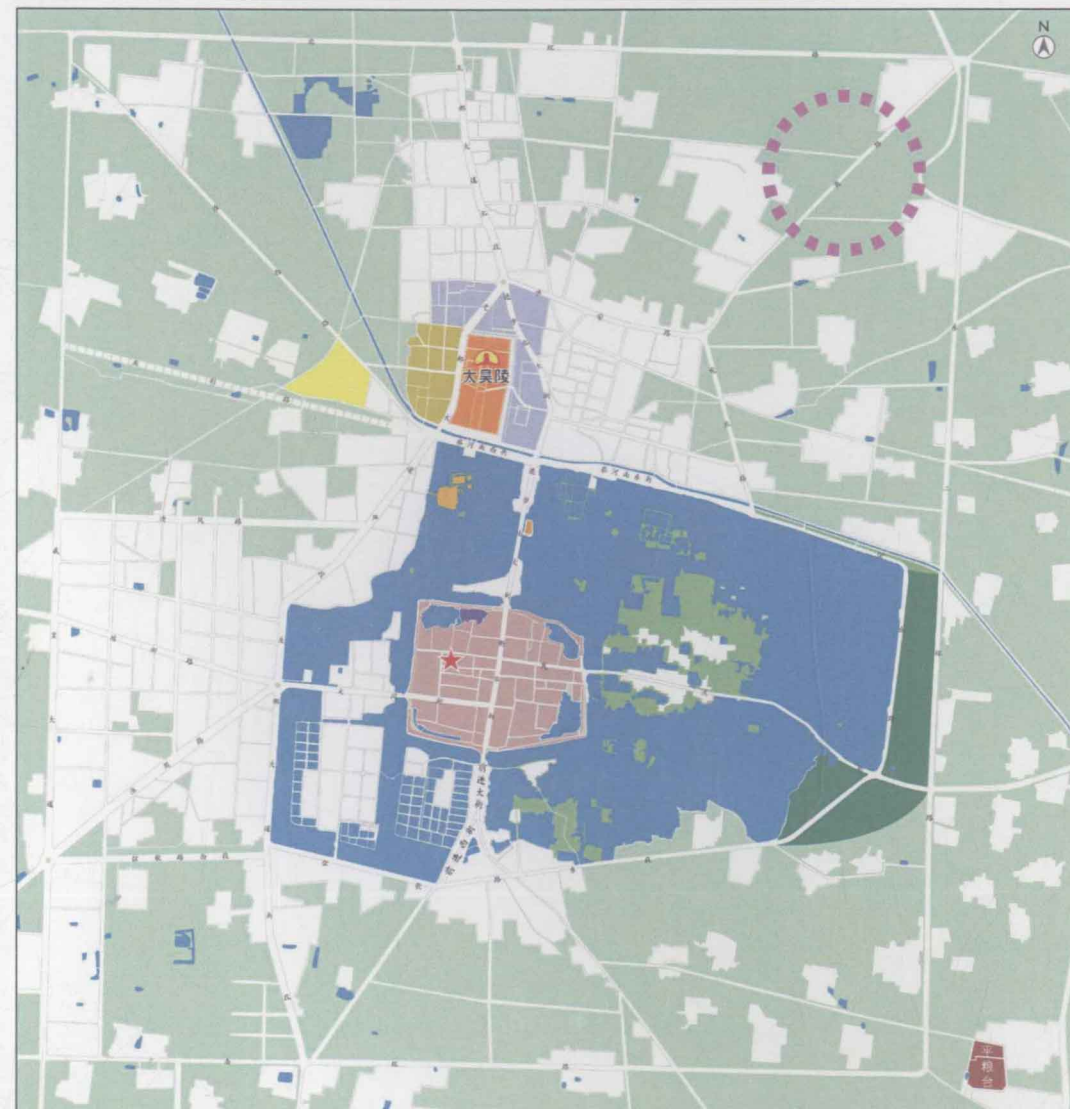

淮阳县文化改革发展试验区 规划图集

Graphs of Huaiyang County's Planning for Cultural Reform and Development Testing Area

羲皇故都 水城淮陽

河南省发展和改革委员会经济研究所
二〇〇九年六月

地理区位图	1
交通区位图	2
资源现状图	3
太昊陵鸟瞰图	4
“羲皇故都”中华民族根亲圣地·精神家园建树计划图(第一阶段)	5
“羲皇故都”中华民族根亲圣地·精神家园建树计划图(第二阶段)	6
陈楚故城复建计划图	7
陈楚故城历史格局图	8
“水城淮阳”龙湖现状图	9
“水城淮阳”龙湖回归自然计划图(第一阶段)	10
“水城淮阳”龙湖回归自然计划图(第二、三阶段)	11
“水城淮阳”龙湖回归自然计划整治效果图	12
非物质文化遗产保护和传承长期计划图	13
淮阳代表性非物质文化遗产	14
空间布局与功能分区图	15
近期重点项目布局图—1	16
近期重点项目布局图—2	17
中远期重点项目布局图	18

太昊陵鸟瞰(2009年3月14日)

淮阳民俗博物馆

太昊陵远古文化生态保护区

- 图例
- ★ 县委、县政府
 - 龙湖生态·文化观光区
 - 伏羲文化游览区
 - 伏羲文化产业园
 - 游客接待服务中心
 - 陈楚故城人文观光区
 - 宛丘古城遗址(平粮台)
 - 文化旅游商贸区(RBD)
 - 综合服务区
 - 农耕文化体验区
 - 麦田及绿地
 - 居民区