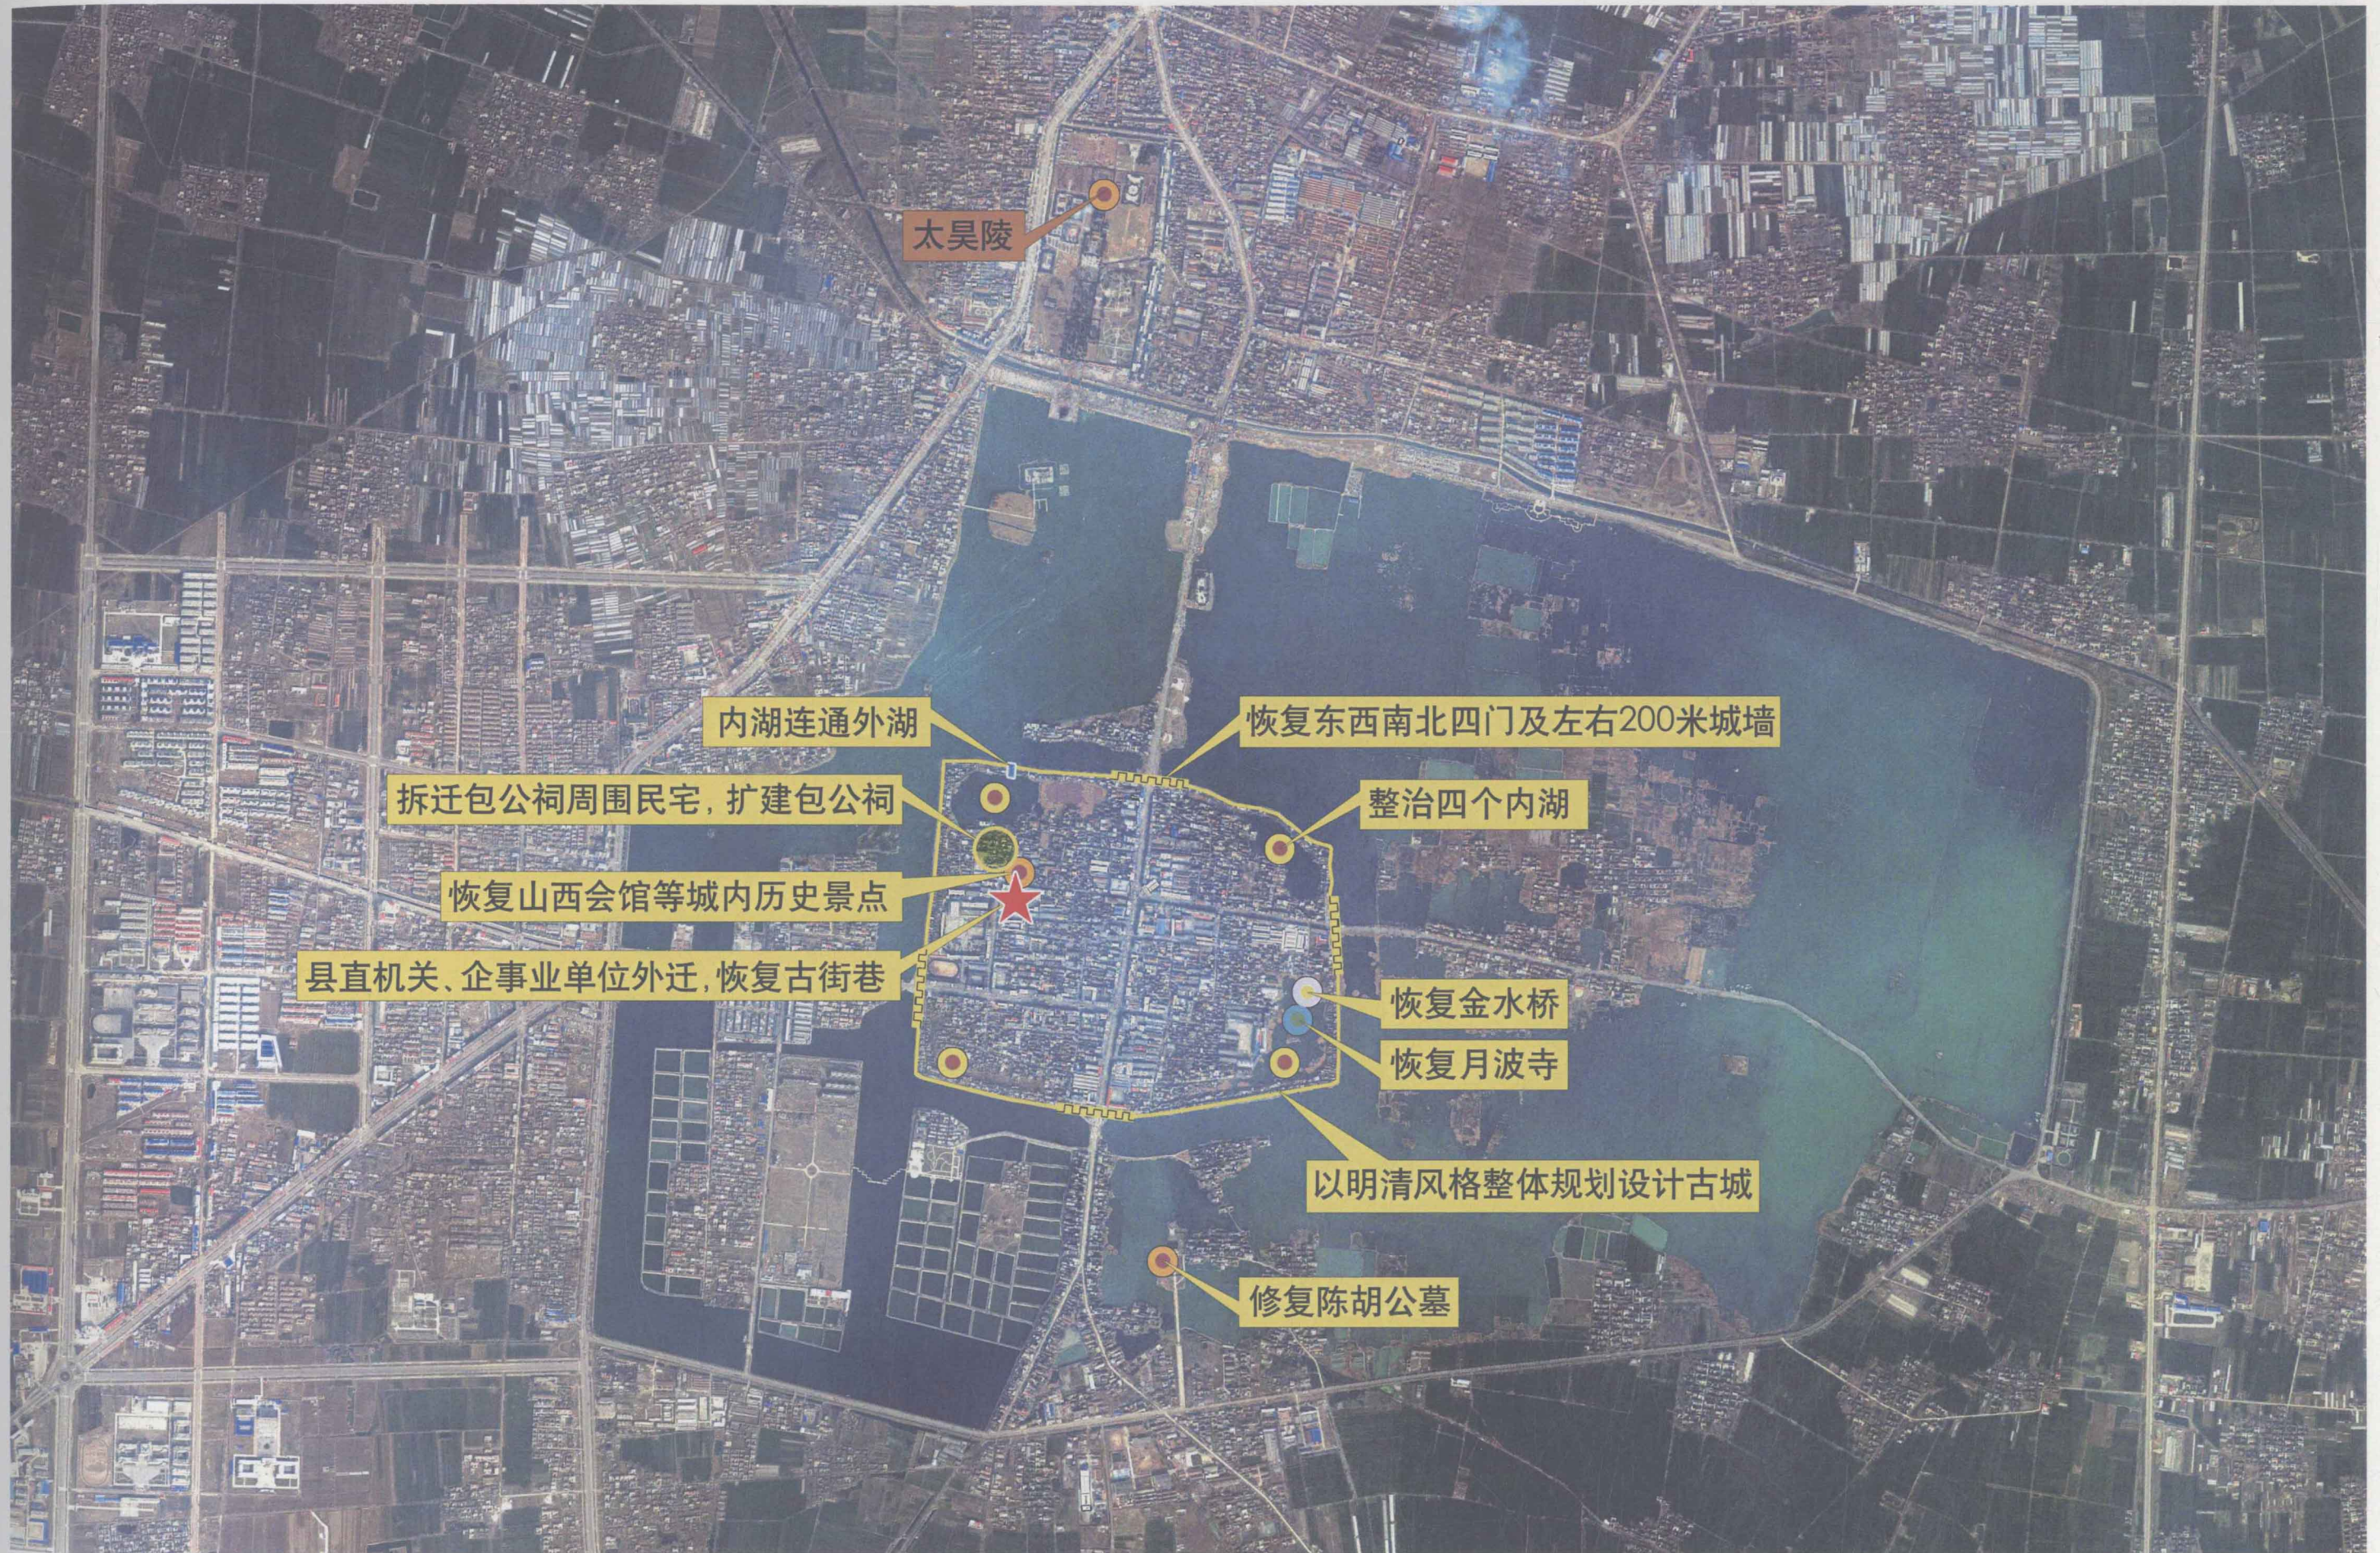

淮阳县文化改革发展试验区 规划图集

Graphs of Huaiyang County's Planning for Cultural Reform and Development Testing Area

羲皇故都 水城淮陽

河南省发展和改革委员会经济研究所
二〇〇九年六月

地理区位图	1
交通区位图	2
资源现状图	3
太昊陵鸟瞰图	4
“羲皇故都”中华民族根亲圣地·精神家园建树计划图(第一阶段)	5
“羲皇故都”中华民族根亲圣地·精神家园建树计划图(第二阶段)	6
陈楚故城复建计划图	7
陈楚故城历史格局图	8
“水城淮阳”龙湖现状图	9
“水城淮阳”龙湖回归自然计划图(第一阶段)	10
“水城淮阳”龙湖回归自然计划图(第二、三阶段)	11
“水城淮阳”龙湖回归自然计划整治效果图	12
非物质文化遗产保护和传承长期计划图	13
淮阳代表性非物质文化遗产	14
空间布局与功能分区图	15
近期重点项目布局图—1	16
近期重点项目布局图—2	17
中远期重点项目布局图	18

太昊陵鸟瞰(2009年3月14日)

淮阳民俗博物馆

太昊陵远古文化生态保护区

- 图例
- ★ 县委、县政府
 - 龙湖生态·文化观光区
 - 伏羲文化游览区
 - 伏羲文化产业园
 - 游客接待服务中心
 - 陈楚故城人文观光区
 - 宛丘古城遗址(平粮台)
 - 文化旅游商贸区(RBD)
 - 综合服务区
 - 农耕文化体验区
 - 麦田及绿地
 - 居民区