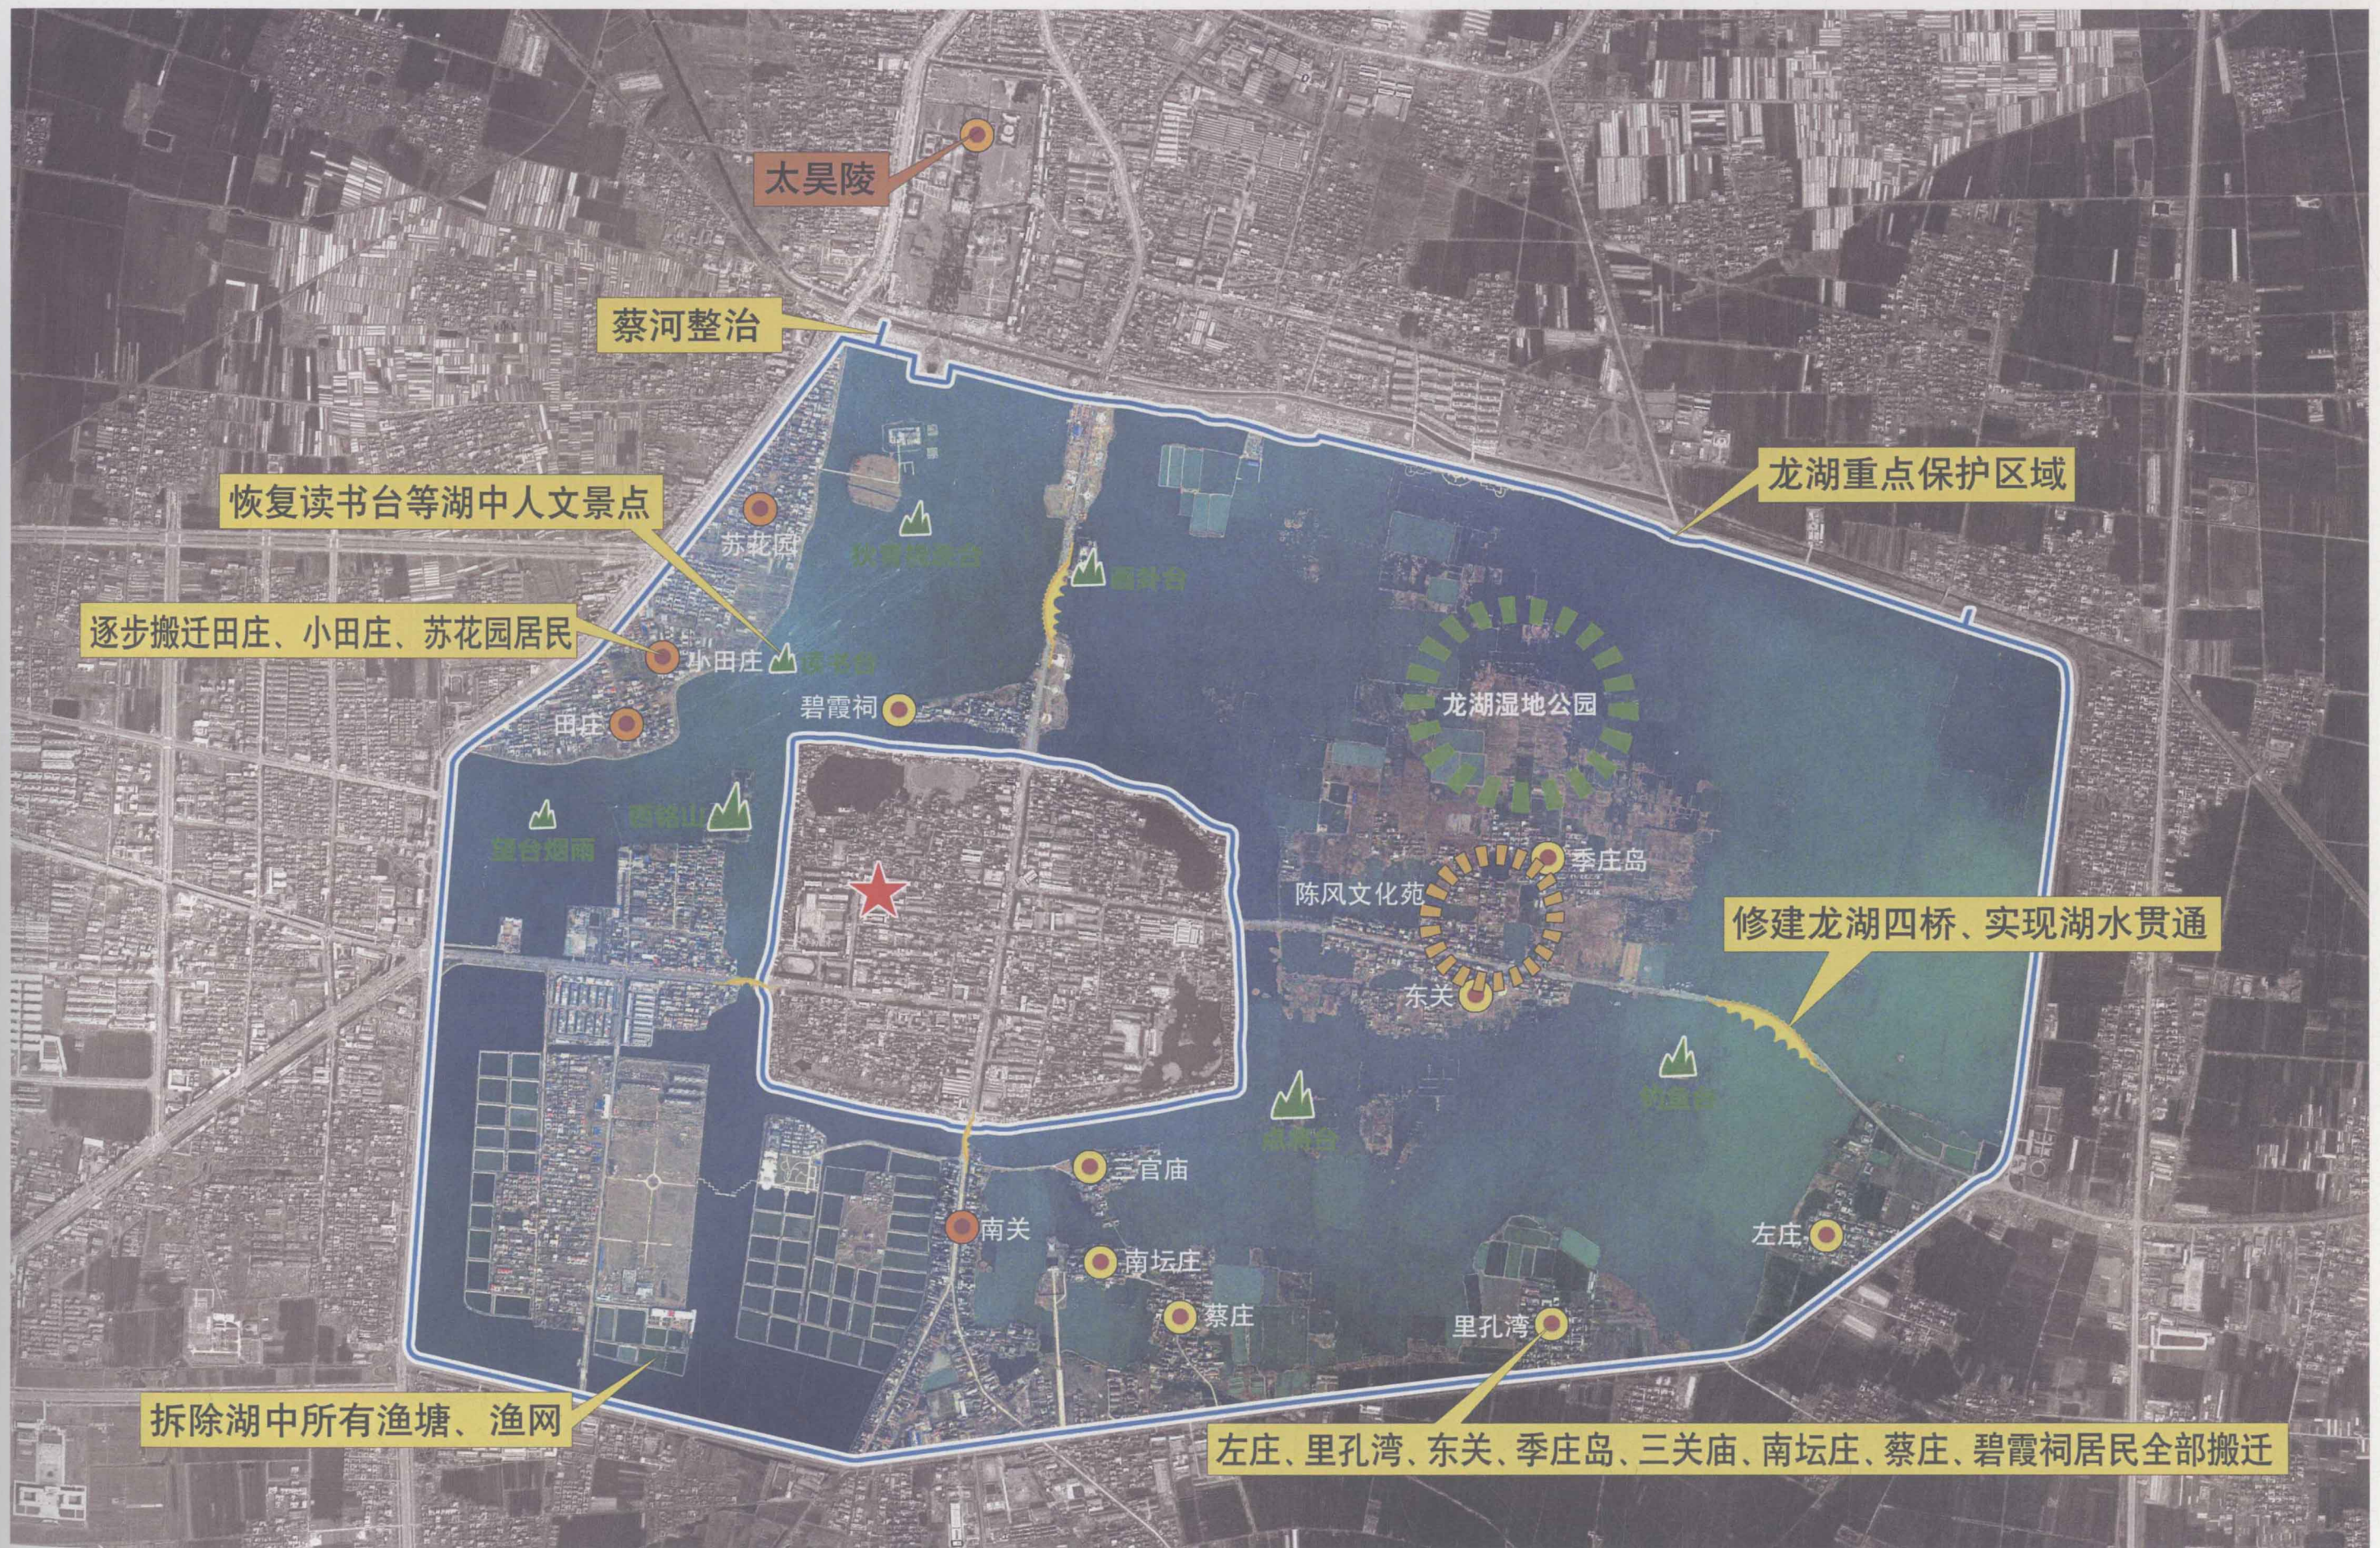

淮阳县文化改革发展试验区 规划图集

Graphs of Huaiyang County's Planning for Cultural Reform and Development Testing Area

羲皇故都 水城淮陽

河南省发展和改革委员会经济研究所
二〇〇九年六月

地理区位图	1
交通区位图	2
资源现状图	3
太昊陵鸟瞰图	4
“羲皇故都”中华民族根亲圣地·精神家园建树计划图(第一阶段)	5
“羲皇故都”中华民族根亲圣地·精神家园建树计划图(第二阶段)	6
陈楚故城复建计划图	7
陈楚故城历史格局图	8
“水城淮阳”龙湖现状图	9
“水城淮阳”龙湖回归自然计划图(第一阶段)	10
“水城淮阳”龙湖回归自然计划图(第二、三阶段)	11
“水城淮阳”龙湖回归自然计划整治效果图	12
非物质文化遗产保护和传承长期计划图	13
淮阳代表性非物质文化遗产	14
空间布局与功能分区图	15
近期重点项目布局图—1	16
近期重点项目布局图—2	17
中远期重点项目布局图	18

太昊陵鸟瞰(2009年3月14日)

淮阳民俗博物馆

太昊陵远古文化生态保护区

- 图例
- ★ 县委、县政府
 - 龙湖生态·文化观光区
 - 伏羲文化游览区
 - 伏羲文化产业园
 - 游客接待服务中心
 - 陈楚故城人文观光区
 - 宛丘古城遗址(平粮台)
 - 文化旅游商贸区(RBD)
 - 综合服务区
 - 农耕文化体验区
 - 麦田及绿地
 - 居民区