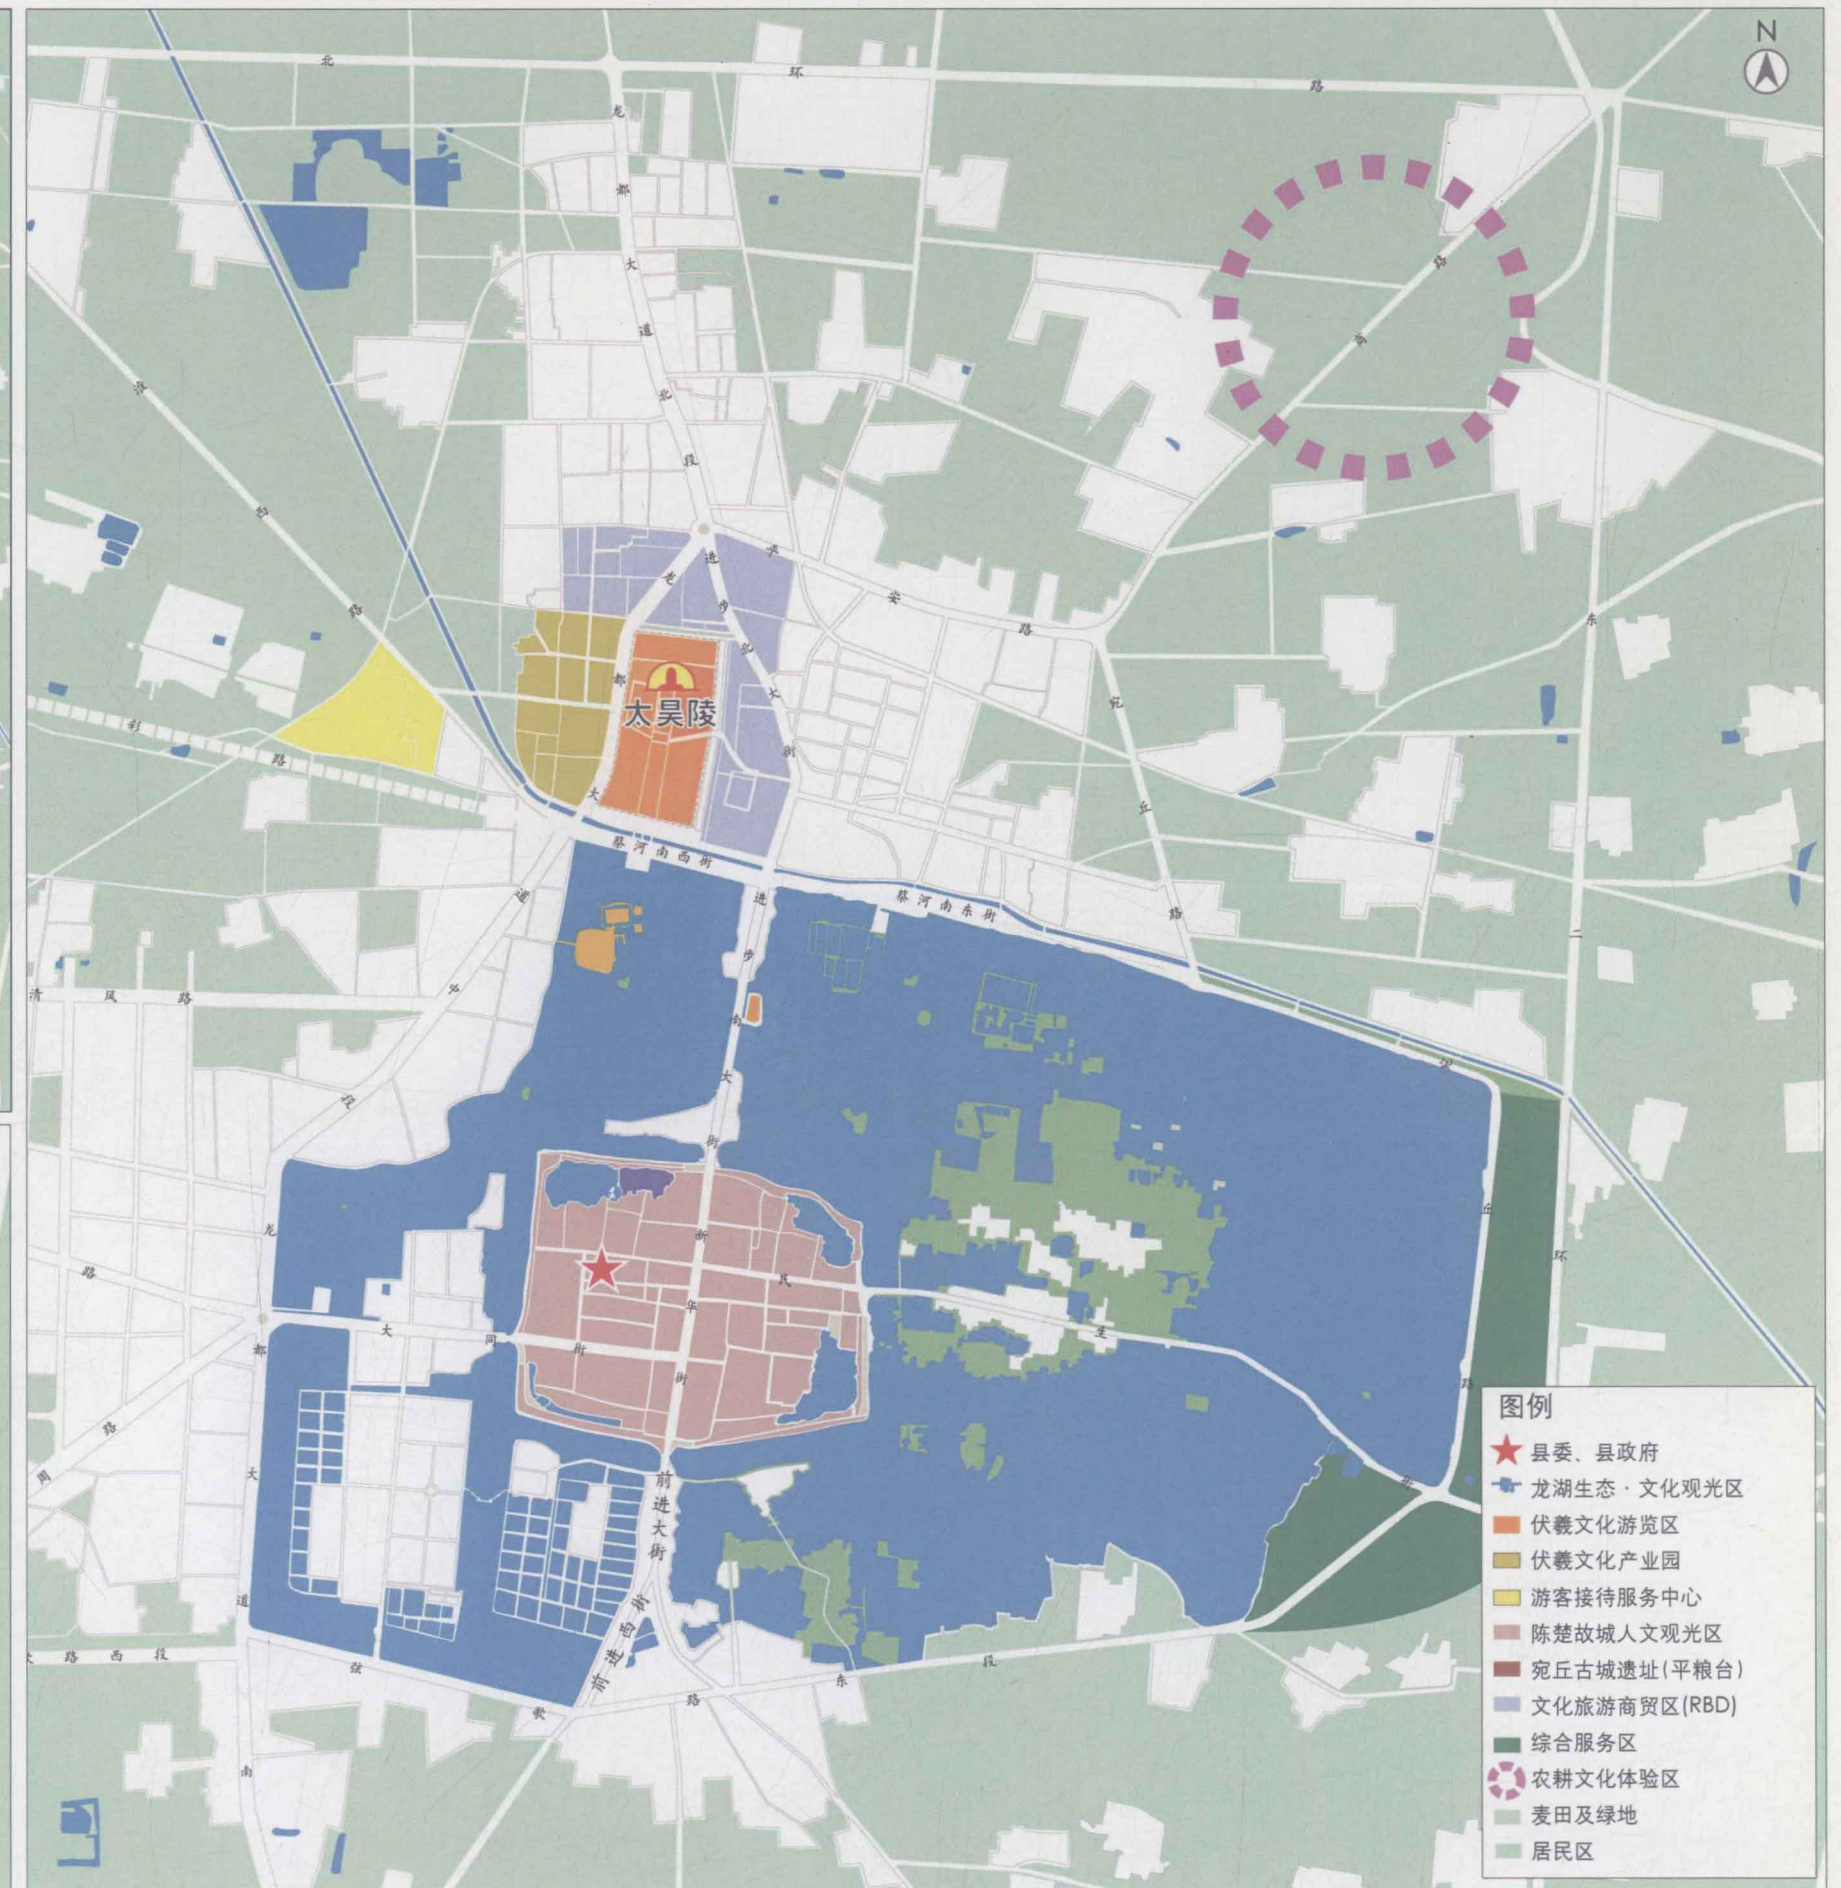

淮阳县文化改革发展试验区 规划图集

Graphs of Huaiyang County's Planning for Cultural Reform and Development Testing Area

羲皇故都 水城淮陽

河南省发展和改革委员会经济研究所
二〇〇九年六月

地理区位图	1
交通区位图	2
资源现状图	3
太昊陵鸟瞰图	4
“羲皇故都”中华民族根亲圣地·精神家园建树计划图(第一阶段)	5
“羲皇故都”中华民族根亲圣地·精神家园建树计划图(第二阶段)	6
陈楚故城复建计划图	7
陈楚故城历史格局图	8
“水城淮阳”龙湖现状图	9
“水城淮阳”龙湖回归自然计划图(第一阶段)	10
“水城淮阳”龙湖回归自然计划图(第二、三阶段)	11
“水城淮阳”龙湖回归自然计划整治效果图	12
非物质文化遗产保护和传承长期计划图	13
淮阳代表性非物质文化遗产	14
空间布局与功能分区图	15
近期重点项目布局图—1	16
近期重点项目布局图—2	17
中远期重点项目布局图	18

太昊陵鸟瞰(2009年3月14日)

淮阳民俗博物馆

太昊陵远古文化生态保护区

- 图例
- ★ 县委、县政府
 - 龙湖生态·文化观光区
 - 伏羲文化游览区
 - 伏羲文化产业园
 - 游客接待服务中心
 - 陈楚故城人文观光区
 - 宛丘古城遗址(平粮台)
 - 文化旅游商贸区(RBD)
 - 综合服务区
 - 农耕文化体验区
 - 麦田及绿地
 - 居民区