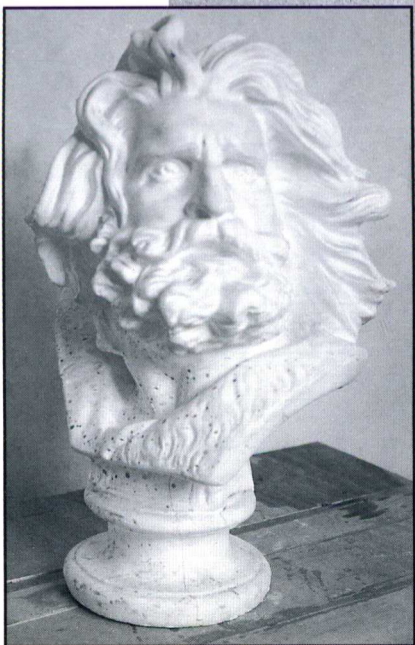

评分参考：画面完整，造型结实，用笔大胆。  
可得分值：80-85分之间。

**评分参考：**画面完整，画风朴实，实体感比较强，但画面效果有点呆板。

**可得分值：**78-85分之间。

实景

实景

评分参考：画面完整，用笔轻松，整体效果好，造型比较严谨有序。

可得分值：82-87分之间。

实景

评分参考：画面完整、响亮、造型严谨。

可得分值：80-85分之间。

**评分参考：**画面完整，空间感表现得比较好，用笔比较轻松生动，形体塑造也比较充分。

**可得分值：**80-90分之间。

实景

实景

评分参考：画面完整，造型严谨，用笔概括，整体效果较好。  
可得分值：85-90分之间。

试读结果：需要全本请在线购买：[www.ertongbook.com](http://www.ertongbook.com)