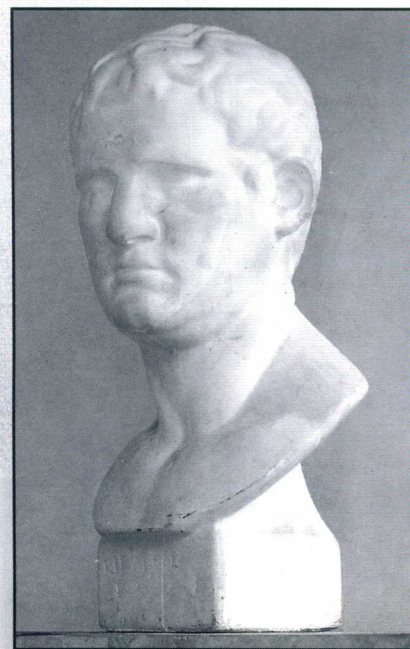

评分参考：完整性尚可，画面效果比较强烈，但暗部有点碎，影响得分。

可得分值：80-85分之间。

实景

评分参考：画面完整，造型严谨，体积分析合理。

可得分值：80-88分之间。

**评分参考：**画面完整，结构明确简炼，但后脑部分形有点偏差。  
**可得分值：**78-85分之间。

实景

实景

评分参考：画面完整，造型结实，用笔大胆。  
可得分值：80-85分之间。

**评分参考：**画面完整，画风朴实，实体感比较强，但画面效果有点呆板。

**可得分值：**78-85分之间。

实景

实景

评分参考：画面完整，用笔轻松，整体效果好，造型比较严谨有序。

可得分值：82-87分之间。

实景