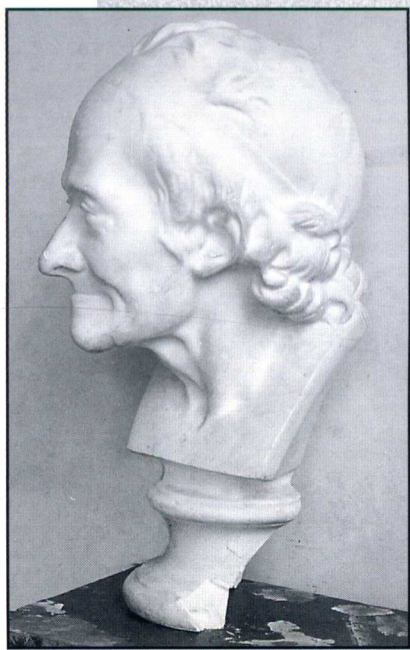

步骤 1

步骤 3

完稿

实景

评分参考：画面完整，造型严谨，结构用笔简练而有表现力。  
可得分值：80-88分之间。

**评分参考：**画面完整，体块明确，造型严谨，用笔轻松得体。  
**可得分值：**85-92分之间。

实景

实景

评分参考：完整性尚可，画面效果比较强烈，但暗部有点碎，影响得分。

可得分值：80-85分之间。

实景

评分参考：画面完整，造型严谨，体积分析合理。

可得分值：80-88分之间。

**评分参考：**画面完整，结构明确简炼，但后脑部分形有点偏差。  
**可得分值：**78-85分之间。

实景

实景

评分参考：画面完整，造型结实，用笔大胆。  
可得分值：80-85分之间。

**评分参考：**画面完整，画风朴实，实体感比较强，但画面效果有点呆板。

**可得分值：**78-85分之间。

实景

实景

评分参考：画面完整，用笔轻松，整体效果好，造型比较严谨有序。

可得分值：82-87分之间。

实景