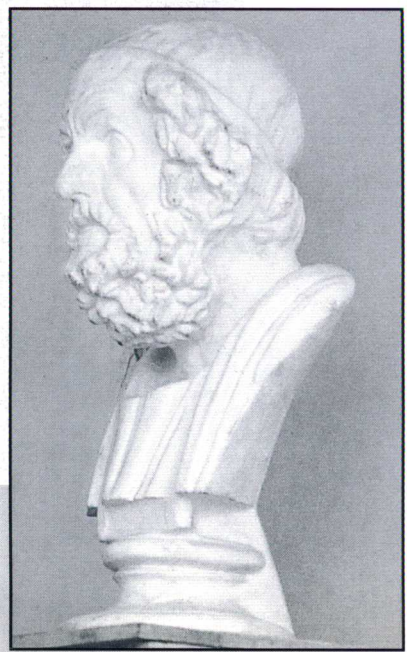

步骤 1

步骤 3

完稿

实景

评分参考：画面完整，造型严谨，结构用笔简练而有表现力。  
可得分值：80-88分之间。

**评分参考：**画面完整，体块明确，造型严谨，用笔轻松得体。  
**可得分值：**85-92分之间。

实景

实景

评分参考：完整性尚可，画面效果比较强烈，但暗部有点碎，影响得分。

可得分值：80-85分之间。

实景

评分参考：画面完整，造型严谨，体积分析合理。

可得分值：80-88分之间。

**评分参考：**画面完整，结构明确简炼，但后脑部分形有点偏差。  
**可得分值：**78-85分之间。

实景

实景