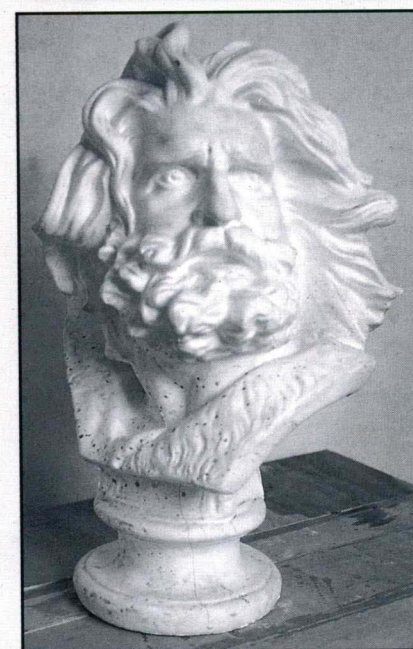

# 全真模拟 试卷·石膏素描

石膏素描  
实景对照

955.3  
730

34.955  
053

编

中国美术学院出版社

## 一、石膏素描评分标准

- 不及格：**基本形出现重大问题，画面极不完整。
- 60-70分：**基本形无重大问题，画面完整性尚好。
- 70-80分：**基本形无重大问题，画面完整，各个形体之间的连接比较合理。
- 80-90分：**基本形无问题，画面完整，各个形体之间的连接合理，用笔到位，秩序合理，造型严谨，塑造比较充分。
- 90分以上：**在具备了第四档（80-90分）的各种要求，同时画面有很好的效果。