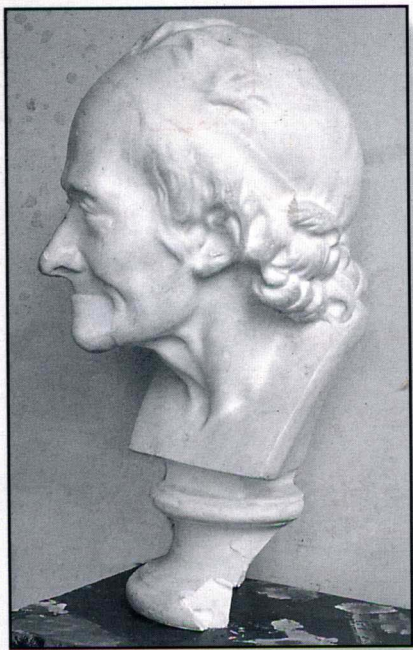

# 全真模拟 试卷·石膏素描

石膏素描  
实景对照

955.3  
730

34.955  
053

编

中国美术学院出版社

## 一、石膏素描评分标准

- 不及格：**基本形出现重大问题，画面极不完整。
- 60-70分：**基本形无重大问题，画面完整性尚好。
- 70-80分：**基本形无重大问题，画面完整，各个形体之间的连接比较合理。
- 80-90分：**基本形无问题，画面完整，各个形体之间的连接合理，用笔到位，秩序合理，造型严谨，塑造比较充分。
- 90分以上：**在具备了第四档（80-90分）的各种要求，同时画面有很好的效果。