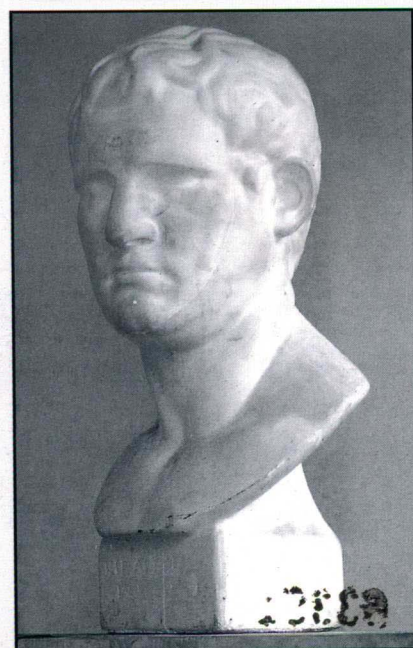

# 全真模拟 试卷·石膏素描

石膏素描  
实景对照

955.3  
730

34.955  
053

编

中国美术学院出版社

## 一、石膏素描评分标准

- 不及格：**基本形出现重大问题，画面极不完整。
- 60-70分：**基本形无重大问题，画面完整性尚好。
- 70-80分：**基本形无重大问题，画面完整，各个形体之间的连接比较合理。
- 80-90分：**基本形无问题，画面完整，各个形体之间的连接合理，用笔到位，秩序合理，造型严谨，塑造比较充分。
- 90分以上：**在具备了第四档（80-90分）的各种要求，同时画面有很好的效果。