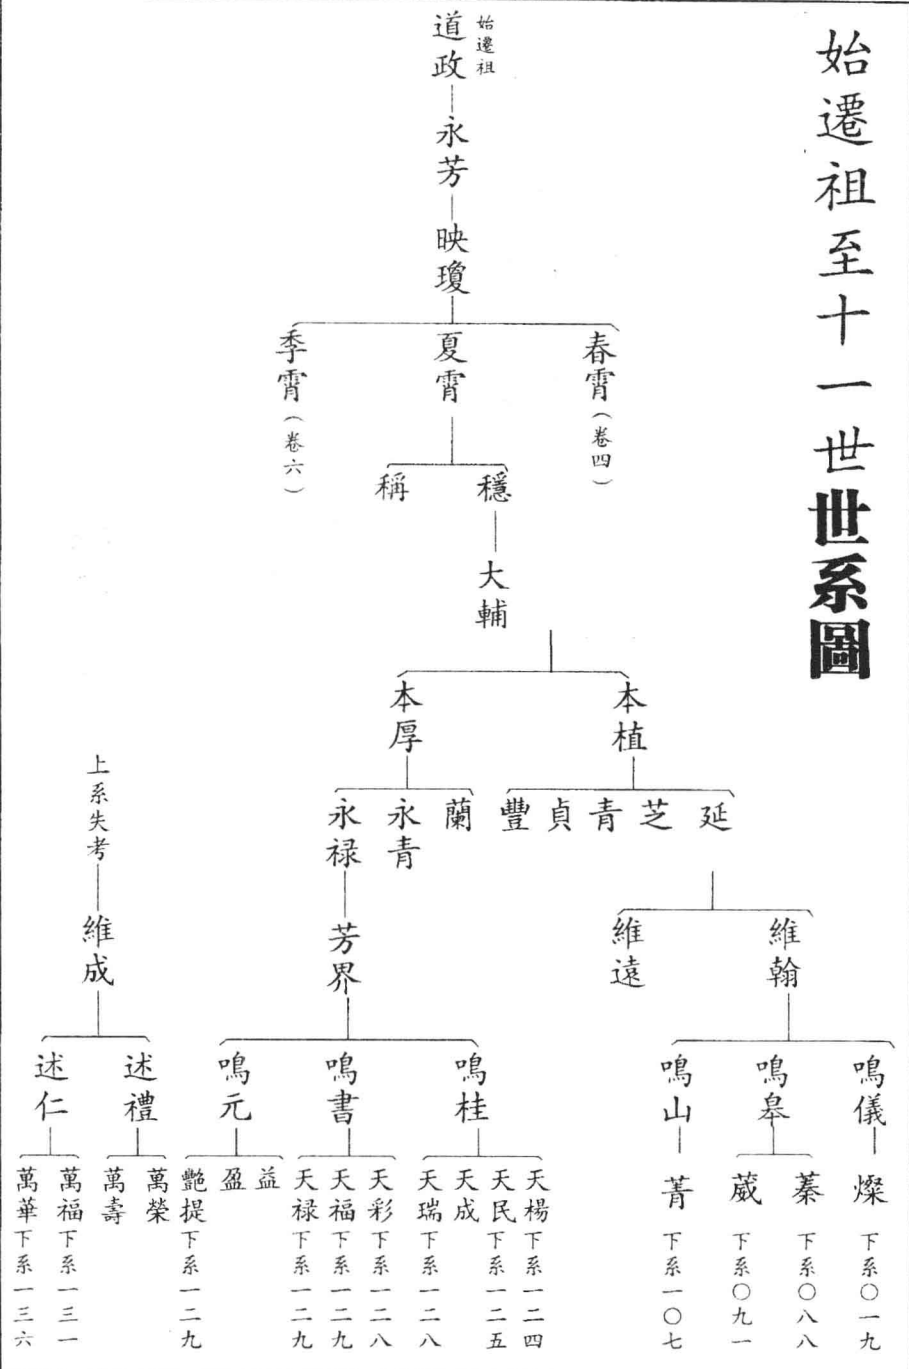

# 葛氏族譜

固本堂

天馬起乘野向東重山疊疊千崖樹分枝遠島星時龍之威天官下宮二  
傑似峰標起層深石亭木野起也顏部族於皆田州官莫學聖華學

成同

光緒九年（歲次  
民國八年（歲次  
公元一九八七年  
公元二零零五年

葛氏

族

譜

# 始遷祖至十一世系圖