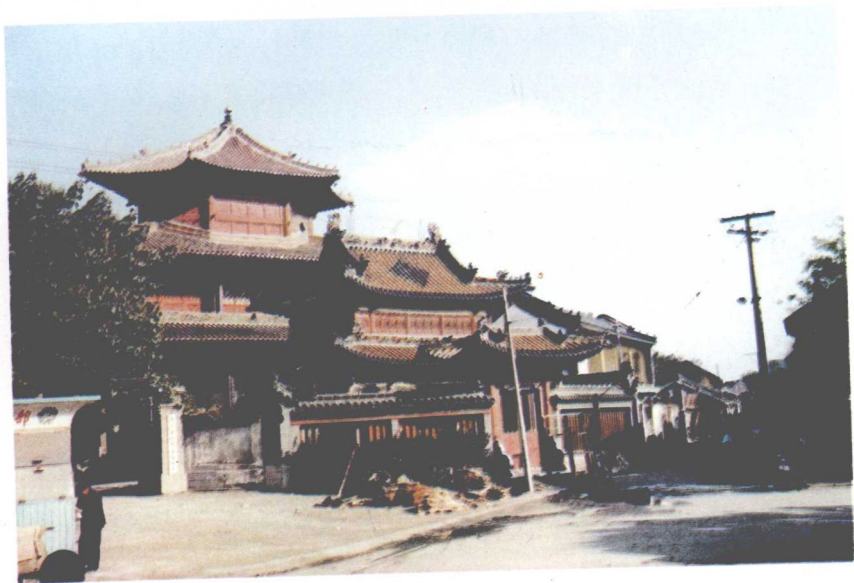

台儿庄运河码头

运河畔的能源基地

济宁运河新貌

临清青砖（明·成化年间制）

临清舍利塔

明代运河名城临清

（铜版画、天津博物馆藏）

济宁顺河清真东大寺

东平理明寓唐代石刻造像

聊城山陕会馆

聊城东昌湖

阳谷狮子楼

阳谷古阿井

阳谷景阳冈

德州苏禄王墓

梁济运河疏河工地