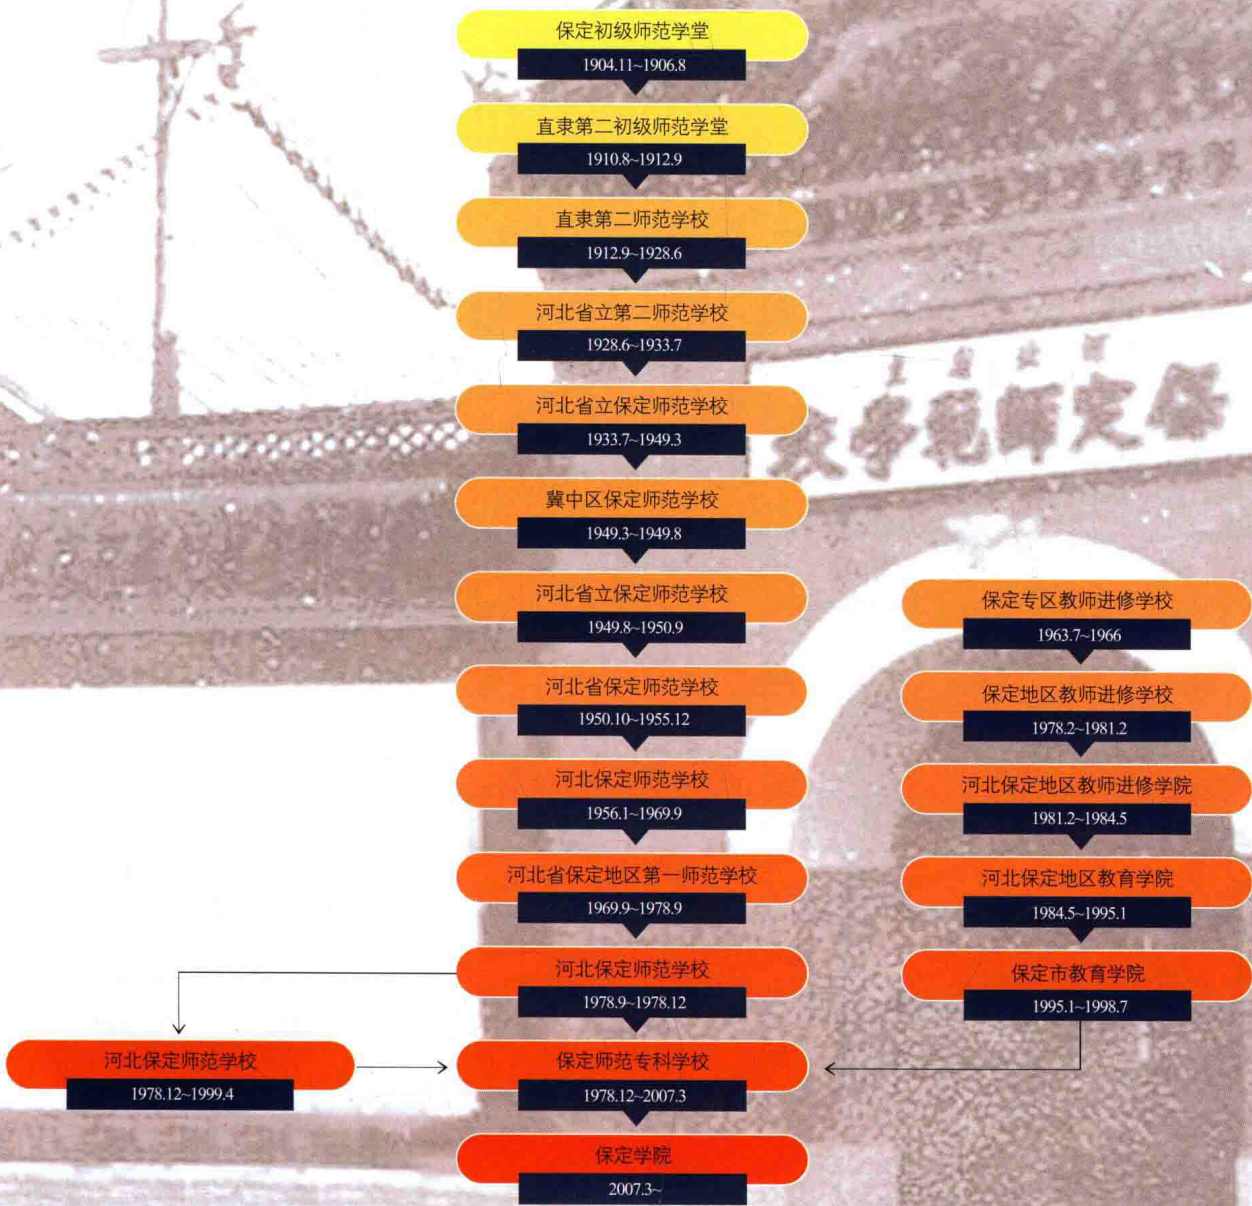

德业兼修 知行并重

• 保定学院校训 •

严修（时任直隶学务处督办），保定初级师范学堂创始人

《严修日记》关于光绪三十年十一月初四日（1904年12月10日）保定初级师范学堂开学的记载

光绪三十年十二月十五日（1905年1月20日）印行的直隶《教育杂志》刊登《本处呈请在保定设立初级师范学堂文并批》

光緒三十年十二月十五日（1905年1月20日）印行的直隸《教育雜誌》刊登《保定初級師範學堂職員學生姓名錄》

1929年河北省立第二師範學校涞源同鄉合影