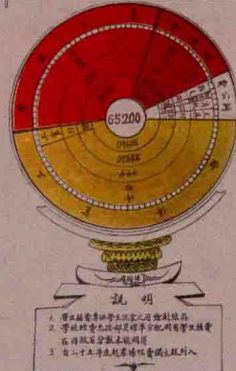

河北省立保定师范学校全体师生割麦劳动合影 (1935.06)

河北省立保定师范学校全体师生割麦劳动合影 (1935.06)

圖 面 平 舍 校 校 本

河北省立保定师范学校校舍平面图（20世纪30年代）

河北省立保定师范学校组织系统表（1936年）

河北省立保定师范学校基本情况分类统计图表

本校九届二十四年度第一学期各级学生成绩比较表

1935年度第一学期各级学生成绩比较表

1935年度学生籍贯百分比比较表

本校九届二十四年度学生家长职业类别比较表

1935年度学生家长职业类别比较表

本校九届二十四年度农场岁出概算表

1936年度农场岁出概算表

本校九届二十四年度农场田地农作物种类百分比比较表

1936年度农场田地农作物种类百分比比较表

本校九届二十四年度全年经费分配百分比比较表

1936年度全年经费分配百分比比较表

1904年11月，保定初级师范学堂初建于西关张公祠（亦称忠烈祠，原址在今皇华馆街杨公祠西侧，原建筑已拆除），1905年3月，直隶学务处迁往天津后，保定初级师范学堂迁入其旧址（即古莲池书院旧址）办学

河北省立保定师范学校校门

河北保定师范学校校园

河北保定师范学校长廊

• 河北保定师范学校图书馆 •

——• 1984年10月保定师范专科学校教学区开工建设 ——

——• 保定师范专科学校图书馆 ——