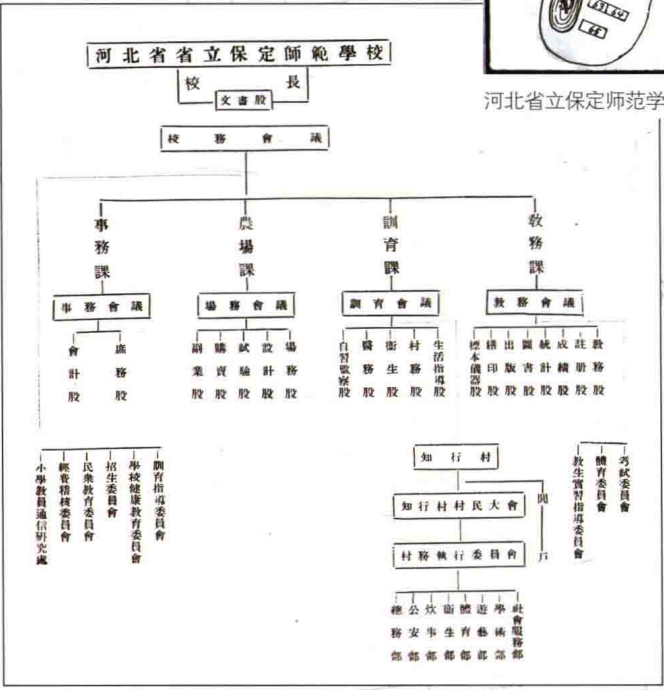

1931年學校部分慶爾讀書會成員合影

1934年學生在學校試驗園留影

全體師生割麥攝影

一九三四年六月十五日

Annals of Baoding

河北省立保定师范学校学生军事训练合影 (1933.10)

• 河北省立保定师范学校学生军事训练合影 (1933.10) •

Baoding University

河北省立保定师范学校全体师生割麦劳动合影 (1935.06)

河北省立保定师范学校全体师生割麦劳动合影 (1935.06)

圖 面 平 舍 校 校 本

河北省立保定师范学校校舍平面图（20世纪30年代）

河北省立保定师范学校组织系统表（1936年）

河北省立保定师范学校基本情况分类统计图表

本校九届二十四年度第一学期各级学生成绩比较表

1935年度第一学期各级学生成绩比较表