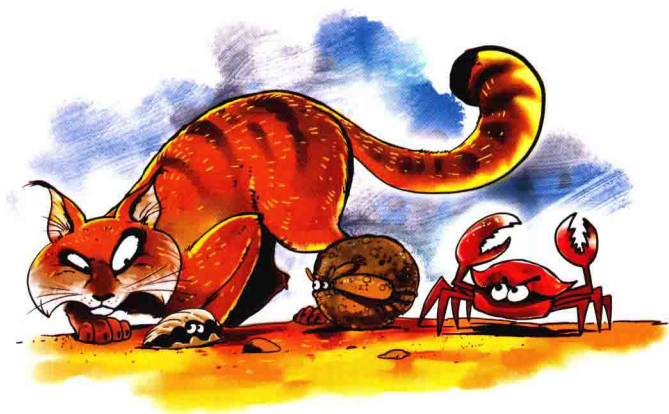

# 世界上有身披**铠甲**的 **怪鱼**吗

有关神奇铠甲的 40 个  
趣问妙答

沈石溪 / 主编

# 目录

- 4 谁总是身穿铠甲
- 4 哪些动物身披铠甲
- 5 世界上有身披铠甲的怪鱼吗
- 6 谁把自己的脑袋当作防御武器
- 7 世界上有身披铠甲的恐龙吗
- 8 什么动物就像移动的堡垒
- 8 速度和铠甲哪个更重要
- 9 浑身都是硬甲的鳖如何进食

- 9 为什么说盔甲蟋蟀是难惹的小魔王
- 10 谁的铠甲有致命的弱点
- 10 什么动物把泡沫当作铠甲
- 11 珊瑚礁是什么动物的铠甲
- 12 什么是“蟹中之王”
- 12 鼠妇的甲壳为什么分节
- 13 有身披铠甲的植物吗
- 13 什么宝藏被保存了上千年
- 14 哪位将军的旧铠甲令人仰望
- 15 哪种植物身穿“金属铠甲”
- 15 哪种植物“外强中干”