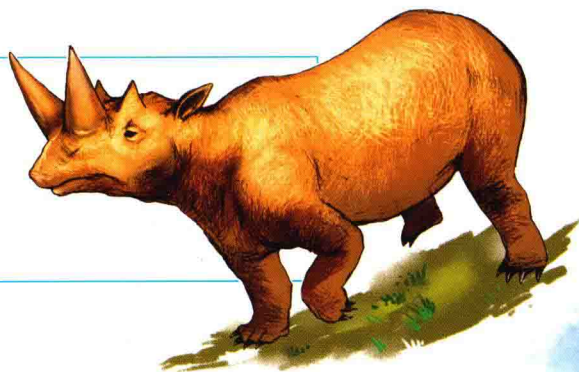

角蝉的铠甲独具特色——就像从背上长出了一根尖锐的长矛。小鸟要是想吃它，该从哪儿下嘴呢？

# 为什么说盔甲蟋蟀是难惹的小魔王

yī kàn dào zhè zhī chóng zi de mú yàng dà duō shù shí ròu dòng wù  
一看到这只虫子的模样，大多数食肉动物  
jiù zhī dào tā nán yǐ xià yàn kǔ jiǎ xī shuài quán shēn pī zhe yìng jiǎ  
就知道它难以下咽！盔甲蟋蟀全身披着硬甲，  
hái dài zhe jiǎn ruì de xiǎo cì yā yī zhī hú méng  
还带着尖锐的小刺。呀，一只狐獴  
jìng rán bǎ tā sāi jìn le zuǐ li kàn lái tā zhēn de  
竟然把它塞进了嘴里！看来它真的  
è huài le bù guò hú méng mǎ shàng bǎ tā tǔ  
饿坏了。不过，狐獴马上把它吐  
le chū lái wèi dào shí zài tài zāo gāo la  
了出来……味道实在太糟糕啦！

3700 万年前，非洲北部生活着一群强壮的动物——埃及重脚兽。这种怪物的样子和今天的犀牛有点像，不过体形更加庞大，而且头上并排长着两根长达 1 米的超级巨角！