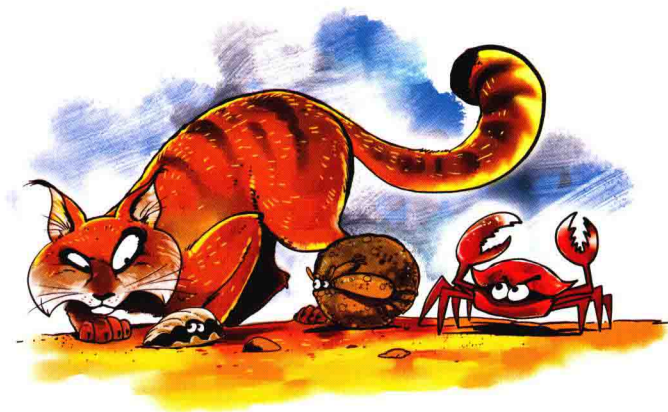

# 世界上有身披**铠甲**的 **怪鱼**吗

有关神奇铠甲的 40 个  
趣问妙答

沈石溪 / 主编

---

图书在版编目(CIP)数据

世界上有身披铠甲的怪鱼吗 / 沈石溪主编 ; 蔡明亮  
绘. — 杭州 : 浙江教育出版社, 2015.4  
(动物小说大王沈石溪·奇趣百科馆)  
ISBN 978-7-5536-2537-9

I. ①世… II. ①沈… ②蔡… III. ①科学知识—少  
儿读物 IV. ①Z228.1

中国版本图书馆CIP数据核字(2014)第306178号

---

动物小说大王沈石溪·奇趣百科馆  
世界上有身披铠甲的怪鱼吗  
沈石溪 / 主编 蔡明亮 / 绘

---

责任编辑 蔡 歆  
责任校对 赵露丹  
责任印务 陆 江  
出版发行 浙江教育出版社  
(杭州市天目山路40号 邮编310013)  
激光照排 杭州兴邦电子印务有限公司  
印 刷 杭州富春印务有限公司  
开 本 600mm×960mm 1/8  
印 张 4  
字 数 40 000  
版 次 2015年4月第1版  
印 次 2015年4月第1次印刷  
标准书号 ISBN 978-7-5536-2537-9  
定 价 12.80元  
联系电话 0571-85170300-80928  
电子邮箱 zjjy@zjeh.com  
网 址 www.zjeph.com

# 目录

- 4 谁总是身穿铠甲
- 4 哪些动物身披铠甲
- 5 世界上有身披铠甲的怪鱼吗
- 6 谁把自己的脑袋当作防御武器
- 7 世界上有身披铠甲的恐龙吗
- 8 什么动物就像移动的堡垒
- 8 速度和铠甲哪个更重要
- 9 浑身都是硬甲的鳖如何进食

- 9 为什么说盔甲蟋蟀是难惹的小魔王
- 10 谁的铠甲有致命的弱点
- 10 什么动物把泡沫当作铠甲
- 11 珊瑚礁是什么动物的铠甲
- 12 什么是“蟹中之王”
- 12 鼠妇的甲壳为什么分节
- 13 有身披铠甲的植物吗
- 13 什么宝藏被保存了上千年
- 14 哪位将军的旧铠甲令人仰望
- 15 哪种植物身穿“金属铠甲”
- 15 哪种植物“外强中干”