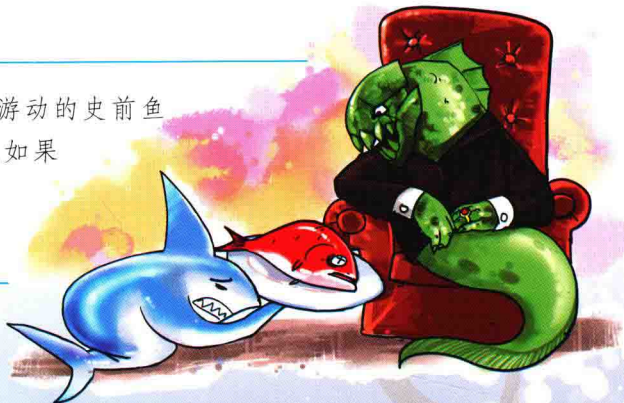

第一次看见藤壶的人，很容易把它们当成船上或礁石上的锈斑。其实，这些小家伙可都是活生生的！它们躲在坚固的硬壳里，用羽扇一样的触手从海水中滤食浮游生物。

## 哪些动物身披铠甲

nà kě tài duō le xǔ duō dòng wù  
那可太多了！许多动物

dōu zhǎng zhe yī shēn kǎi jiǎ lái bǎo hù zì  
都长着一身铠甲来保护自

jǐ xiā hé xiè quán shēn fù jiǎ zhǐ lù  
己。虾和蟹全身覆甲，只露

chū yī shuāng xiǎo yǎn jīng bèi lèi hé luó  
出一双小眼睛；贝类和螺

lèi duǒ zài yóu tàn suān gài gòu chéng de jiān  
类躲在由碳酸钙构成的坚

gù kǎi jiǎ li qiú yú  
固铠甲里；犛狍

de hòu pí ràng jì yú  
的厚皮让覬覦

tā de měi guó shān māo  
它的美国山猫

wú kě nài hé  
无可奈何。

恐鱼是极少数可以自由游动的史前鱼类之一。它的性情十分凶猛。如果恐鱼和今天的大白鲨打一架,就像老鹰欺负小鸡一样!

## 世界上有身披铠甲的怪鱼吗

dà yuē yì nián qián de ní pén jì shí qī hǎi yáng li de  
大约4亿年前的泥盆纪时期,海洋里的  
yú jī hū dōu zhǎng zhe zhòng liàng jīng rén de gǔ jiǎ yī bān de  
鱼儿几乎都长着重量惊人的骨甲!一般的  
lüè shí zhě kě bié xiǎng gōng pò zhè dào jiān gù de fáng xiàn bù  
掠食者可别想攻破这道坚固的防线。不  
guò zhè yàng yī lái zhè xiē yú jī hū zhōng shēng wú fǎ yí  
过,这样一来,这些鱼儿几乎终生无法移  
dòng jiù suàn shì duì xiāng gé jǐn bàn mǐ de lín  
动。就算是对相隔仅半米的邻  
jū yě hěn nán qù dǎ gè zhāo hu  
居,也很难去打个招呼。