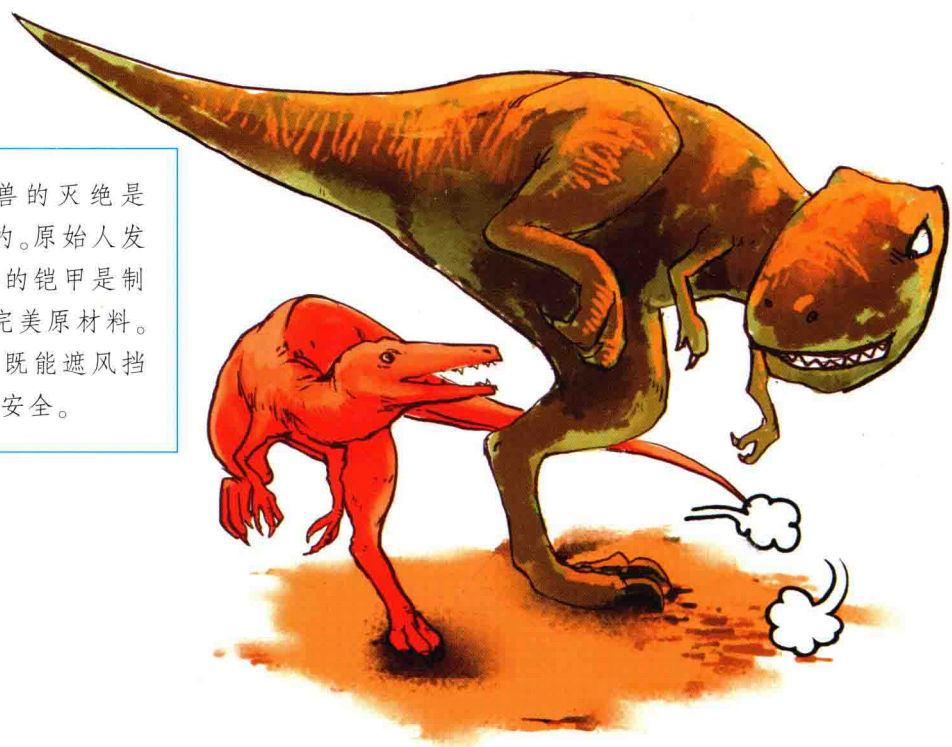

埃德蒙顿甲龙的铠甲可谓天衣无缝,将身体的每一个角落都保护了起来——除了柔软的腹部!古生物学家猜测,它在遭遇袭击的时候,会马上趴在地上,这样就无懈可击了。

与甲龙相比,现代的大鳄龟的铠甲一点也不逊色!大鳄龟的背上有像小山一样的棘突,四肢上布满了鳞甲,就连细长的尾巴也像是一条钢鞭。它是不是很像电影中的怪兽?

# 什么动物就像移动的堡垒

diāo chǐ shòu shì dāng zhī wú kuì de kǎi jiǎ dòng wù  
雕齿兽是当之无愧的铠甲动物

zhī wáng zài wàn nián qián de shǐ qián dà lù shàng  
之王。在500万年前的史前大陆上，  
zhǐ yǒu tā gǎn zài jiàn chǐ hǔ de miàn qián dà yáo dà bǎi de  
只有它敢在剑齿虎的面前大摇大摆地  
zǒu guò yuán yīn hěn jiǎn dān jiù lián jiàn chǐ hǔ nà kě pà  
走过！原因很简单，就连剑齿虎那可怕  
de liáo yá yě yǎo bù chuān diāo chǐ shòu zhè shēn tiě jiǎ  
的獠牙，也咬不穿雕齿兽这身铁甲  
yī yàng de pí fū  
一样的皮肤。