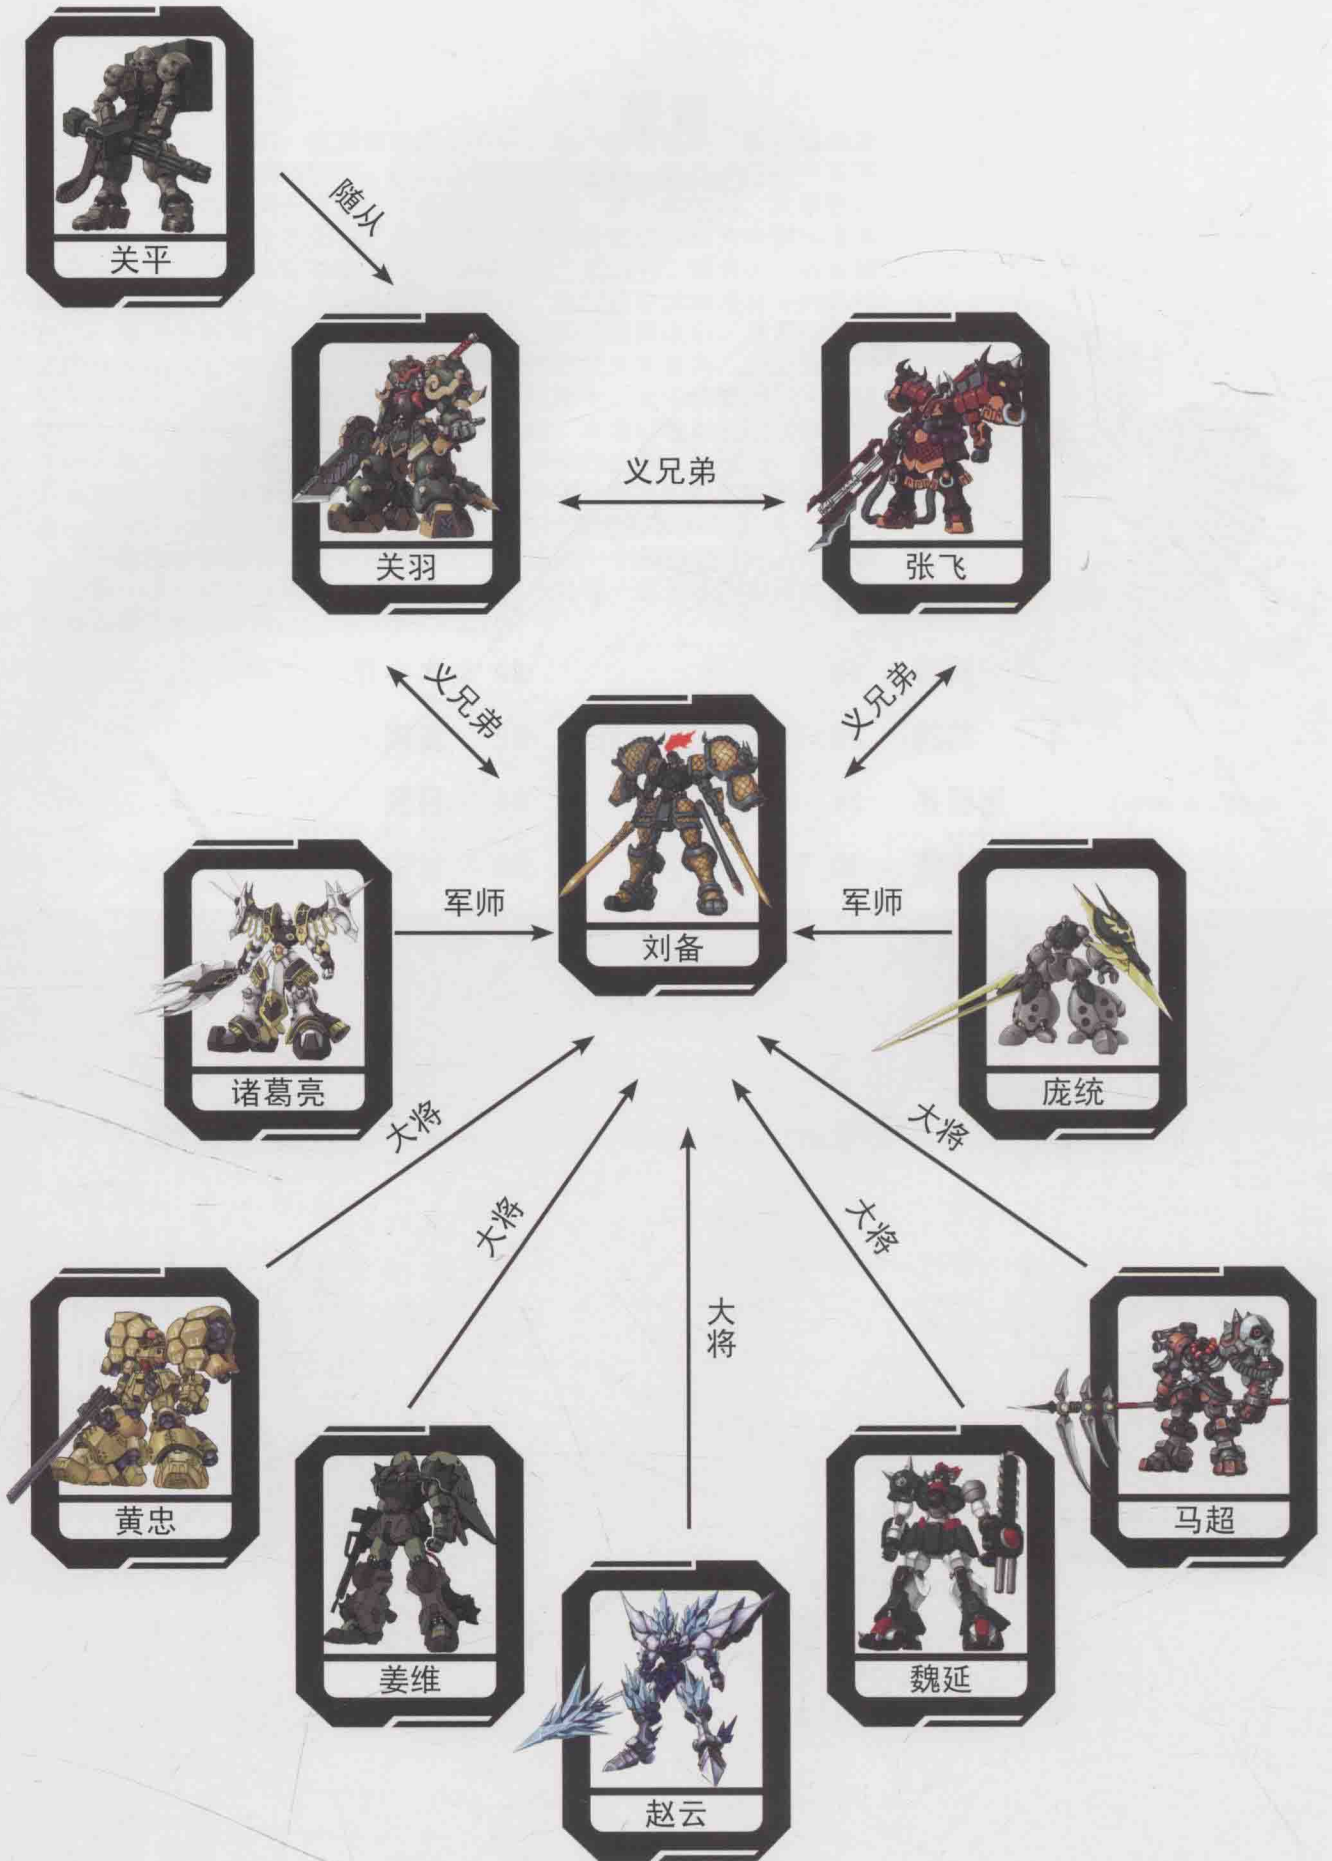

本画册希望能为广大动漫模型爱好者提供一个畅想的空间。同时希望能和一些有能力有远见的动漫和玩具制造公司一起来发掘祖国的原创机器人动漫周边市场。

梗概 Synopsis

平行宇宙（Parallel universes），或者叫多重宇宙论（Multiverse），根据这种理论，在我们的宇宙之外，很可能还存在着其他的宇宙。

故事发生在另外一个宇宙，一个庞大的星系中。人类的科技已经高度发达，空间折叠、能量压缩、大型拟人机体等已经广泛应用。大部分人类统一成为人类联盟，由最高议会投票发布决策。

权利的集中化导致了腐败的滋生，掌权者日渐专横，无视联盟的规则逐渐开始压迫民众，各星球开始有大规模的反抗出现。纪元184年爆发了一次大规模的起义，虽然被议会强行镇压，但这个大星系从此陷入了长时间的战乱。

纪元189年高阶议员董卓暗杀了当时的议会主，通过威迫利诱控制了大部分的议员，夺取了控制权，导致整个星系更加混乱。

在这混乱之中，各地群雄并起，各怀目的参与到讨伐董卓之中，其中势力较为雄厚的有三大派系，其一为以刘备机体为首的蜀派，刘备由民间制造，麾下几个主要机体关羽、诸葛亮等为主要战力，十分勇猛。其二为以曹操机体为首的魏派，出身官宦之家，麾下几个主要机体曹仁、司马懿等，彪悍无比。其三为以孙权机体为首的吴派，大家族之成员，麾下主要机体周瑜、鲁肃等，骁勇善战。

这个庞大星系的混乱不知何日为尽头，就算以董卓机体为首的军阀下台，但是目的不同的各大势力能否齐心协力的组建一个民主的议会呢？

目录

Contents

蜀国

关羽	02
刘备	06
张飞	10
赵云	14
黄忠	18
马超	22
诸葛亮	26
庞统	30
魏延	32
关平	34
姜维	36

魏国

曹操	40
曹仁	44
典韦	46
曹丕	48
许褚	50
司马懿	52
夏侯兄弟	56
张辽	58
荀彧	60
张颌	62
庞德	64

蜀

Shu

蜀派首领为刘备，此人乃大仁大义之辈，虽出身草根家境贫寒，早期只能靠贩卖小型机械为生，但有两个极为仗义的结拜兄弟关羽和张飞，也是后期帮助他打天下的大将，驾驶技术均一流，同为义气和勇猛之辈。在星系大乱之时，刘备因为平素人缘颇好，在蜀派星系的中部星球挺身而出，带领民众独立，在战乱中站稳脚跟。之后，悄然求出隐士诸葛亮，诸葛亮和他的机体相当于整个蜀派的大脑，带领蜀派创下不少辉煌战绩。之后又有赵云，黄忠等带着他们的优秀机体加入，整个势力日益庞大，成为整个星系中的重要势力之一。