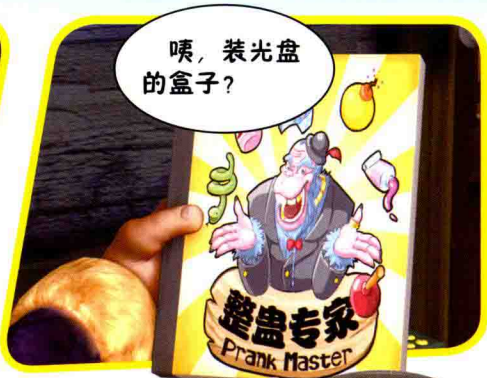

熊兄弟的主心骨，聪明、机智，能随机应变。缺点是喜欢炫耀，听到别人的赞扬就会得意忘形。

熊二

头脑简单，四肢发达，最喜欢吃蜂蜜。性格憨厚，但是特别冲动，傻得可爱。

吉吉

吉吉是猴子大王，性格超级自恋，在危急时刻总能想出打败光头强的好办法。

毛毛

吉吉的小跟班，盲目崇拜吉吉，总是帮吉吉跑腿。

蹦蹦

小松鼠蹦蹦生活在高高的树洞里，最喜欢的食物是松果。它每天都会把最重要的情报带给熊兄弟。

光头强

熊兄弟的敌人，伐木厂的小老板，每天的工作就是砍伐树木。在砍树的过程中和熊兄弟周旋迂回，结下了很多恩怨。

肥波

光头强的宠物，经常在光头强砍树的时候给他望风。

这天，熊兄弟被光头强堵在了森林里。

大狗熊，你们也有今天！

惨了！

光头强忙不迭地去捡地上的硬
币，不料踩上了一块香蕉皮。

森林里，蹦蹦正在找榛子。

又有一个。

先放在这里，我再
去别的地方找。

嘿嘿，闲着
也是闲着。

蹦蹦，你是不是找不到
自己放的榛子了？我
带你去找吧！

咦，我的榛子呢？

瞧，榛子在这儿，
快尝尝吧！