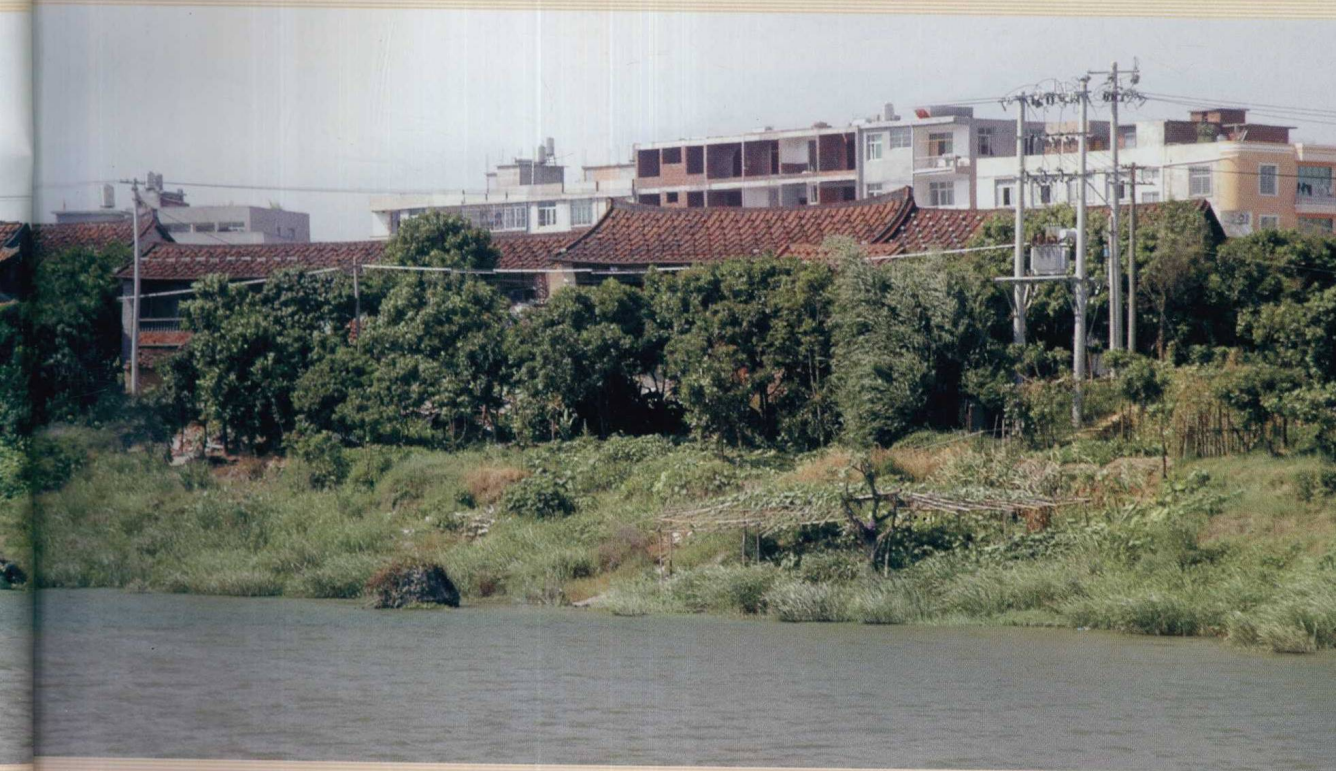

南日港南厚福村

南日山初坑口村

华亭宫利村（东坑、利温）

黄石屏山村（梅湖）

黄石澄瀛村

北高岱峰村

龙桥泗华村土地厝

黄石芦峰道美村

黄石下江头村

东门外溪泉头村

城厢棠坡村（华亭下庸）

东门外古山村