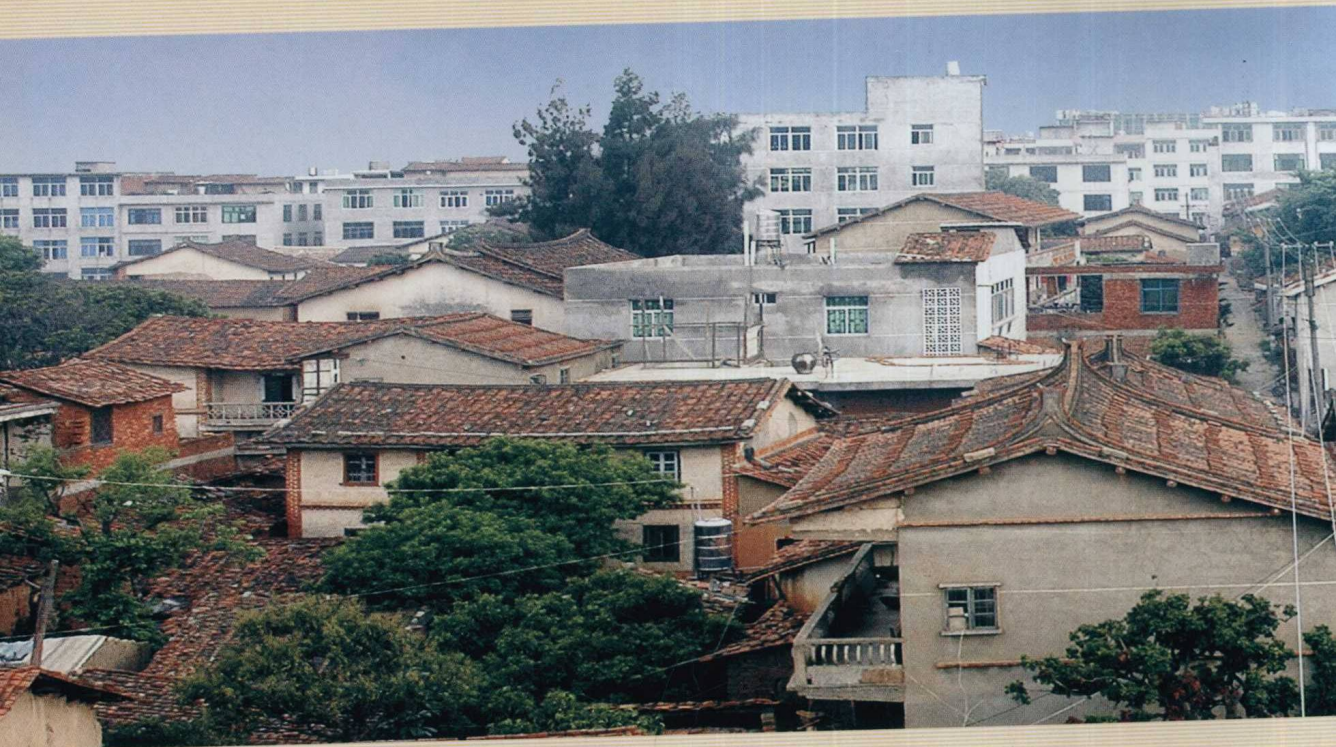

南日港南厚福村

南日山初坑口村

华亭宫利村（东坑、利温）

黄石屏山村（梅湖）

黄石澄瀛村

北高岱峰村

龙桥泗华村土地厝

黄石芦峰道美村

黄石下江头村

东门外溪泉头村

城厢棠坡村（华亭下庸）

东门外古山村