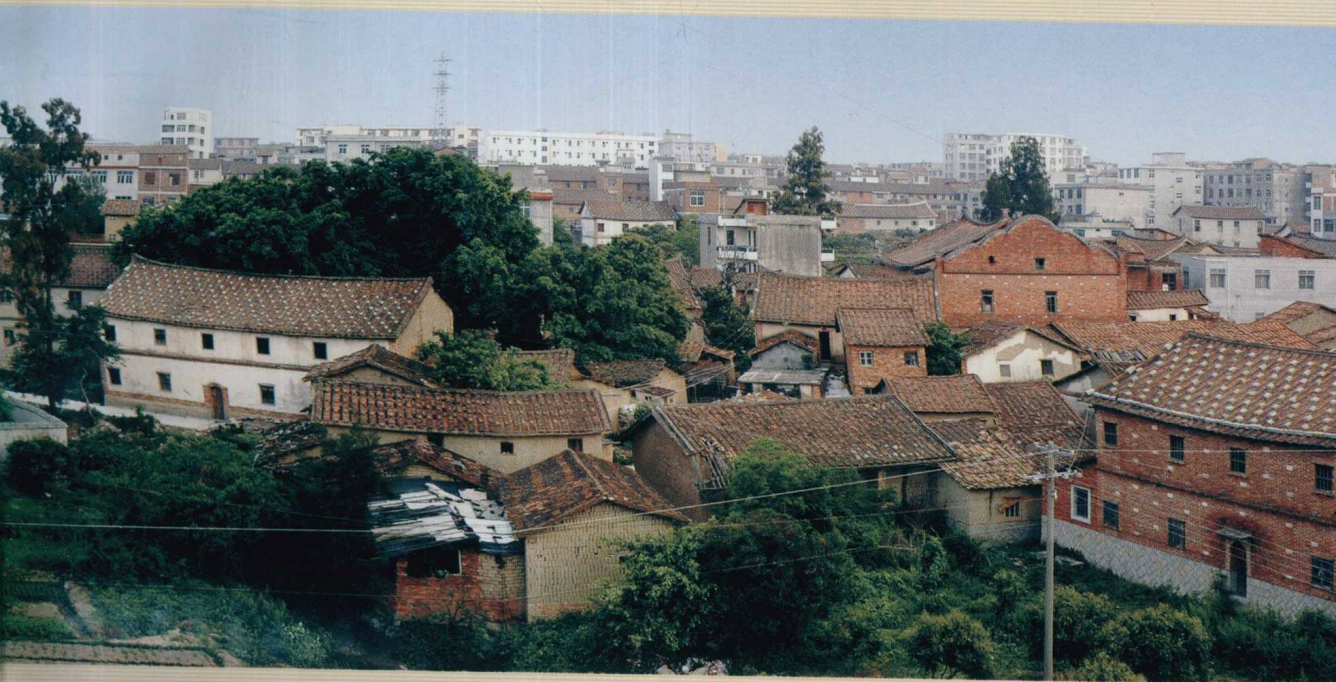

南日港南厚福村

南日山初坑口村

华亭宫利村（东坑、利温）

黄石屏山村（梅湖）

黄石澄瀛村

北高岱峰村

龙桥泗华村土地厝

黄石芦峰道美村

黄石下江头村

东门外溪泉头村

城厢棠坡村（华亭下庸）

东门外古山村