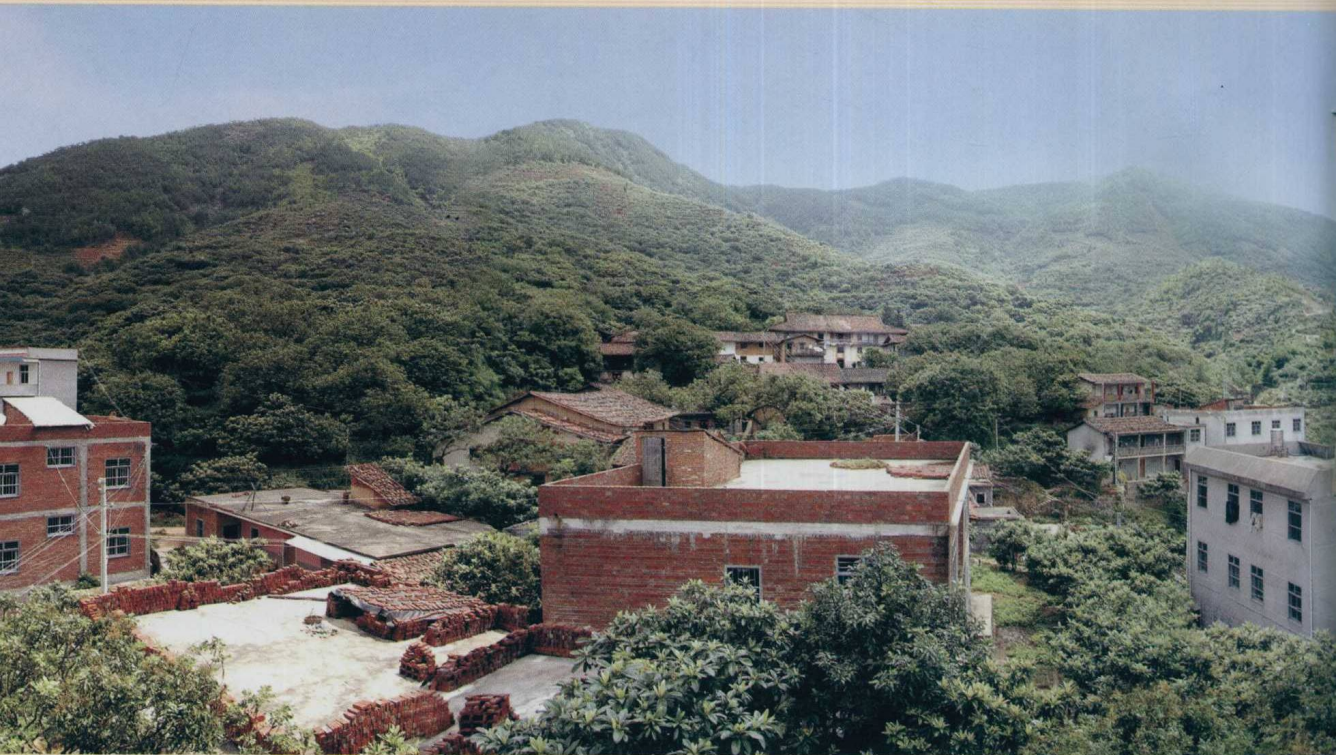

南日港南厚福村

南日山初坑口村

华亭宫利村（东坑、利温）

黄石屏山村（梅湖）

黄石澄瀛村

北高岱峰村

龙桥泗华村土地厝

黄石芦峰道美村

黄石下江头村

东门外溪泉头村

城厢棠坡村（华亭下庸）

东门外古山村