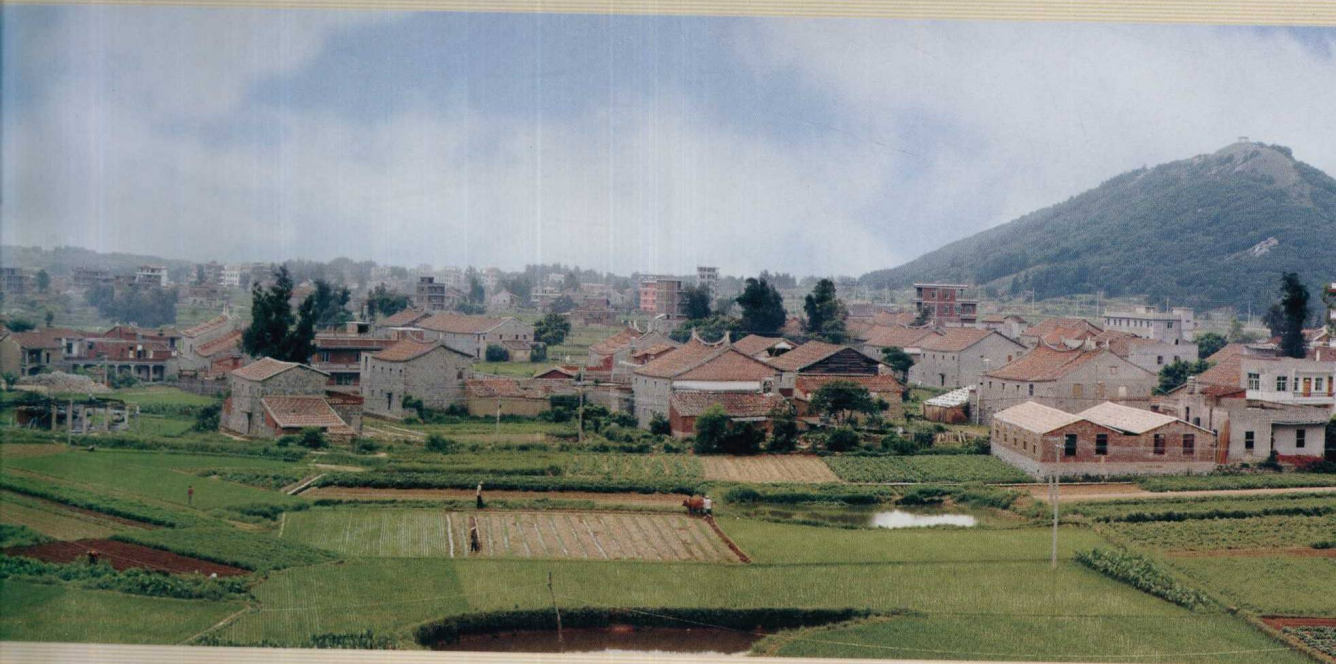

南日港南厚福村

南日山初坑口村

华亭宫利村（东坑、利温）

黄石屏山村（梅湖）

黄石澄瀛村

北高岱峰村

龙桥泗华村土地厝

黄石芦峰道美村

黄石下江头村

东门外溪泉头村

城厢棠坡村（华亭下庸）

东门外古山村