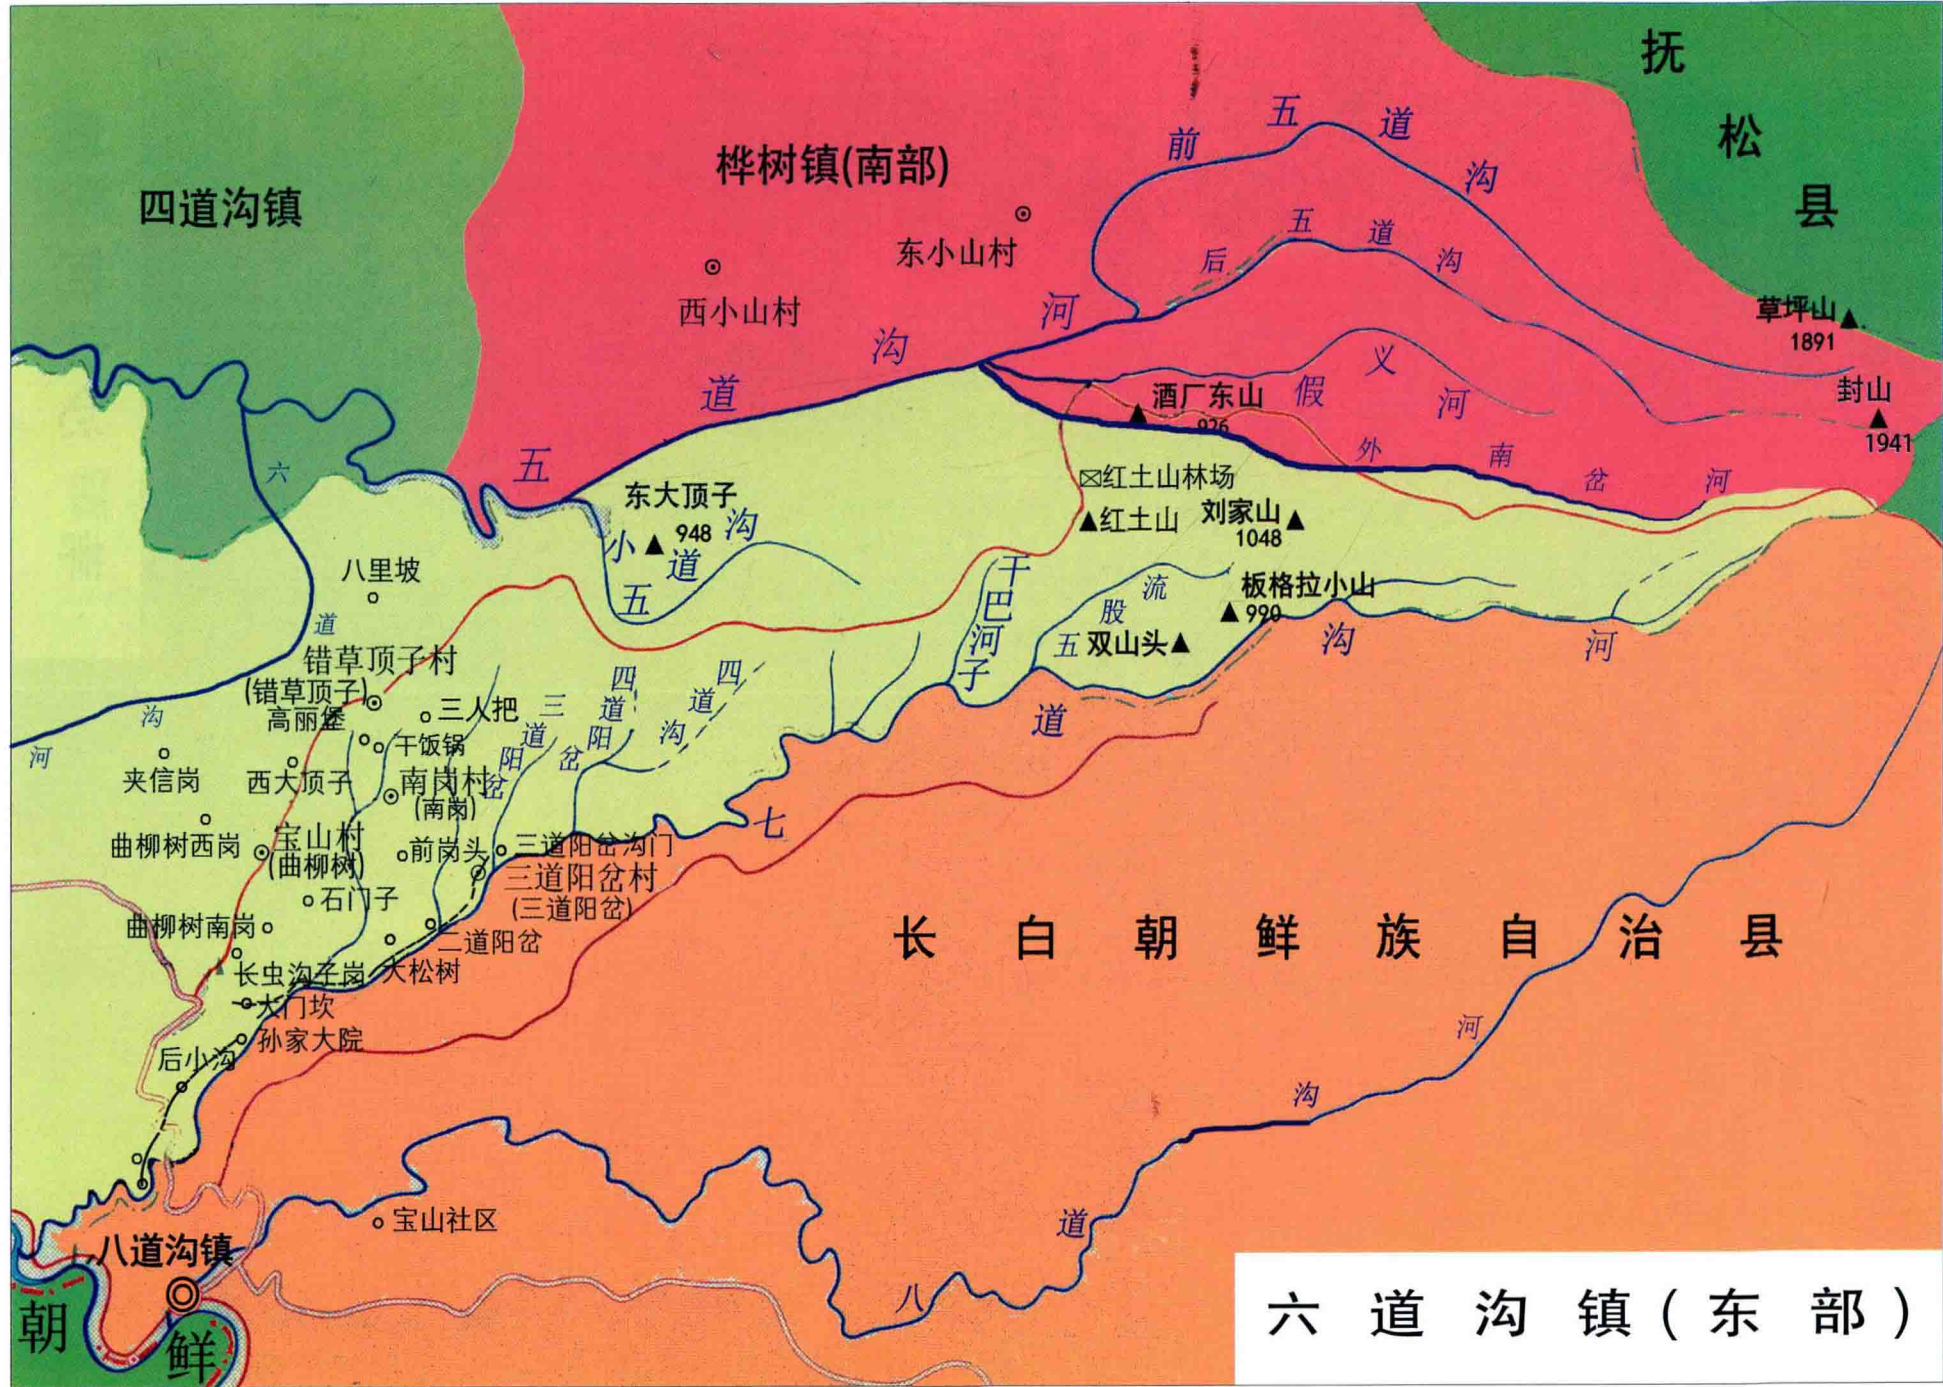

六道沟仙人峰夕照

溪谷度假村

苇沙河广场

溪谷度假别墅

苇沙河畔

避暑圣地

江心岛晨光

临江新区图(1982年)

临江市街区图

桦树镇(北部)

六道沟镇(西部)

抚松县

桦树镇(南部)

四道沟镇

草坪山 1891

封山 1941

东小山村
西小山村

酒厂东山 926

东大顶子 948

红土山 1048

板格拉小山 990

八里坡

错草顶子村 (错草顶子)

高丽堡