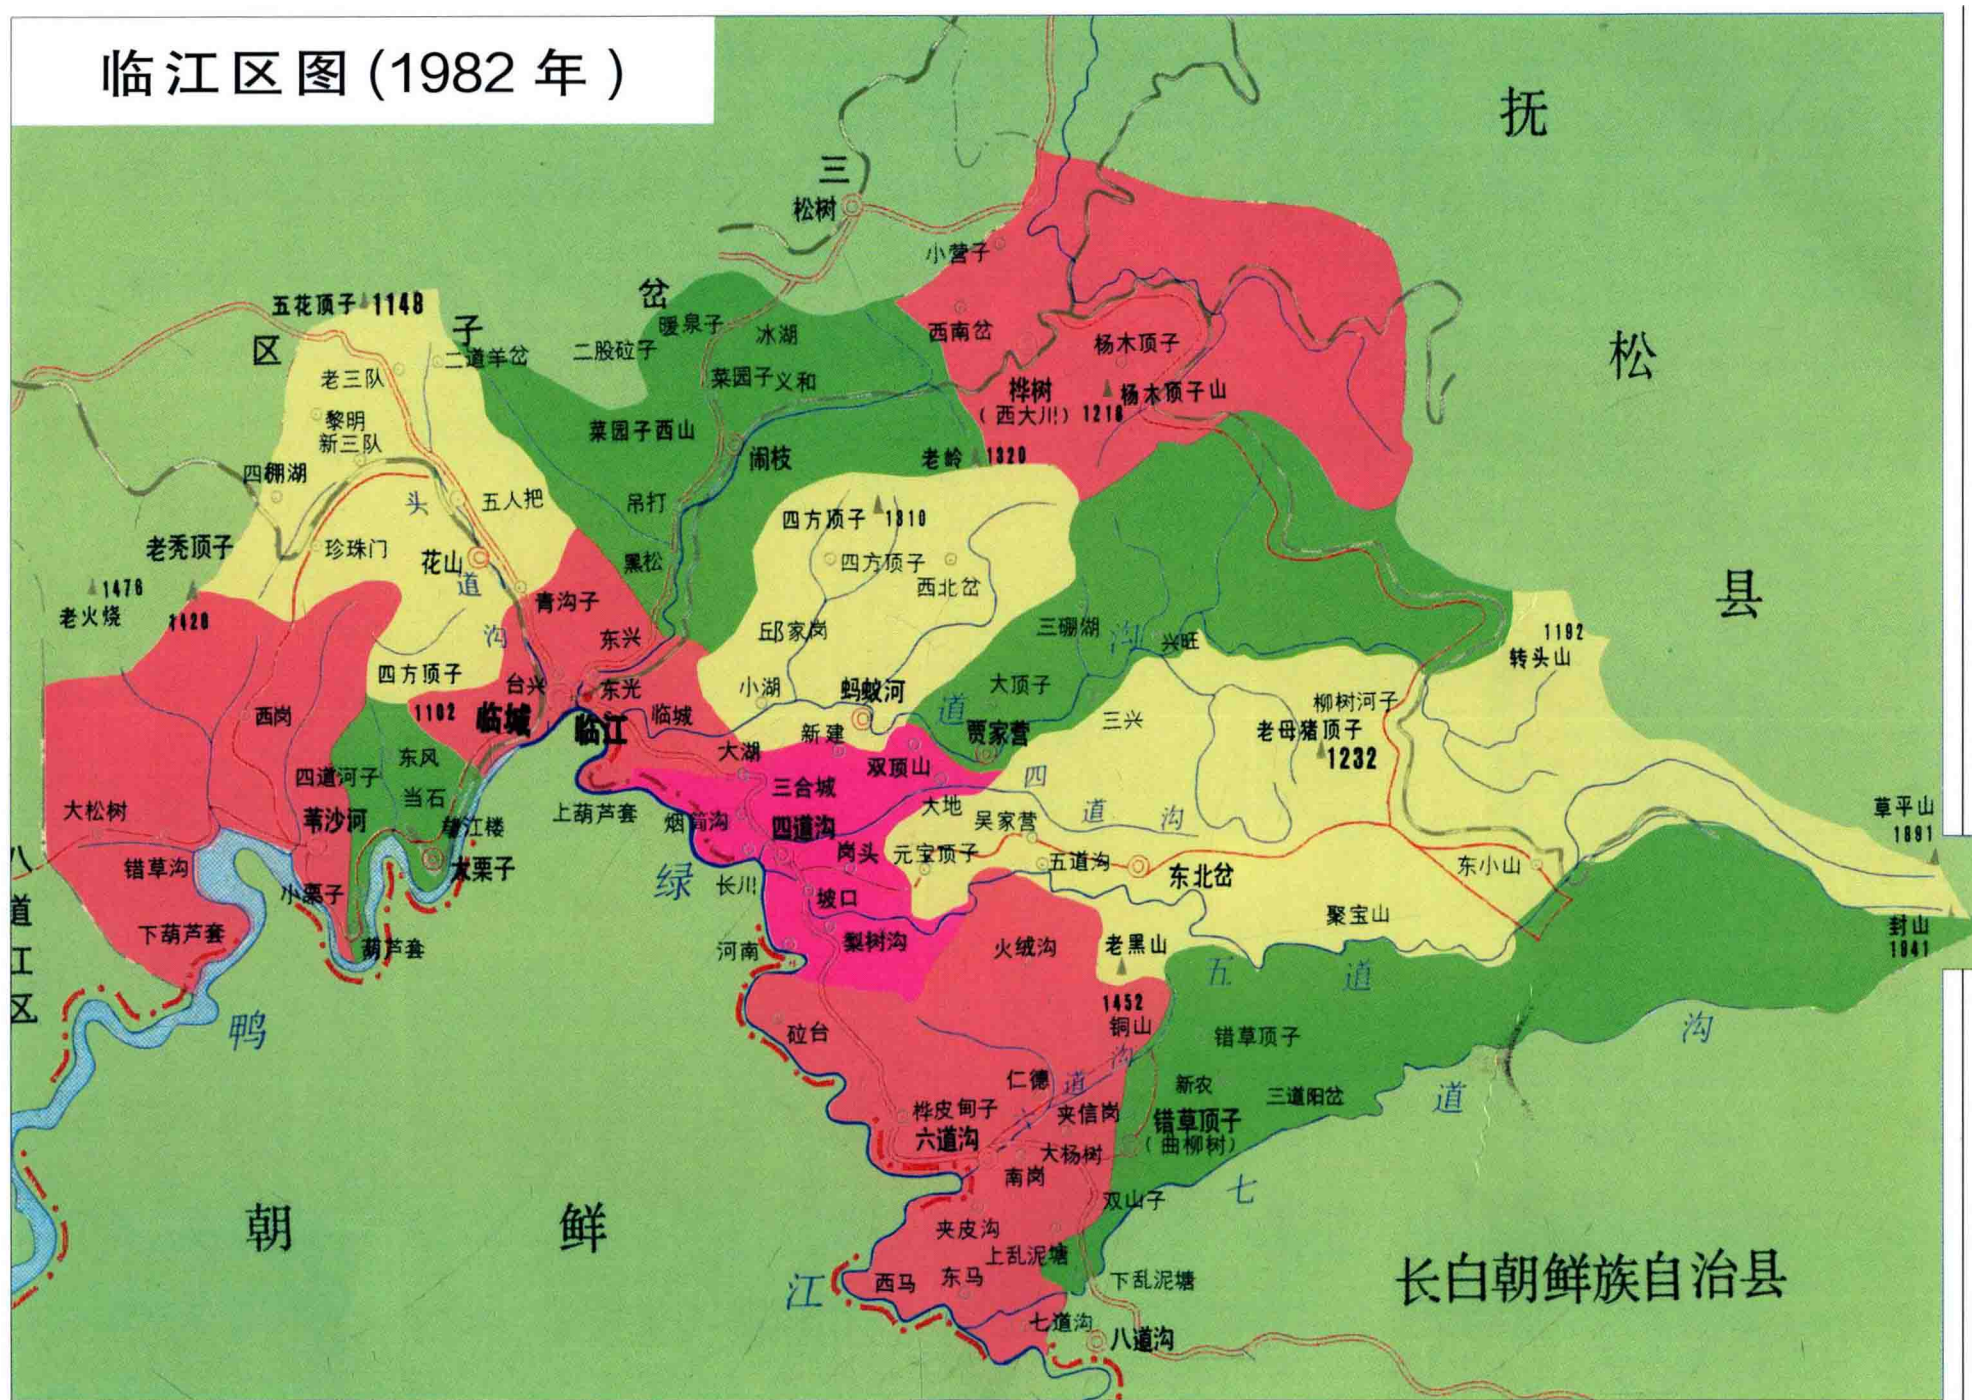

六道沟仙人峰夕照

溪谷度假村

苇沙河广场

溪谷度假别墅

苇沙河畔

避暑圣地

江心岛晨光

临江新区图(1982年)

临江市街区图

桦树镇(北部)

六道沟镇(西部)

抚松县

桦树镇(南部)

四道沟镇

草坪山 1891

封山 1941