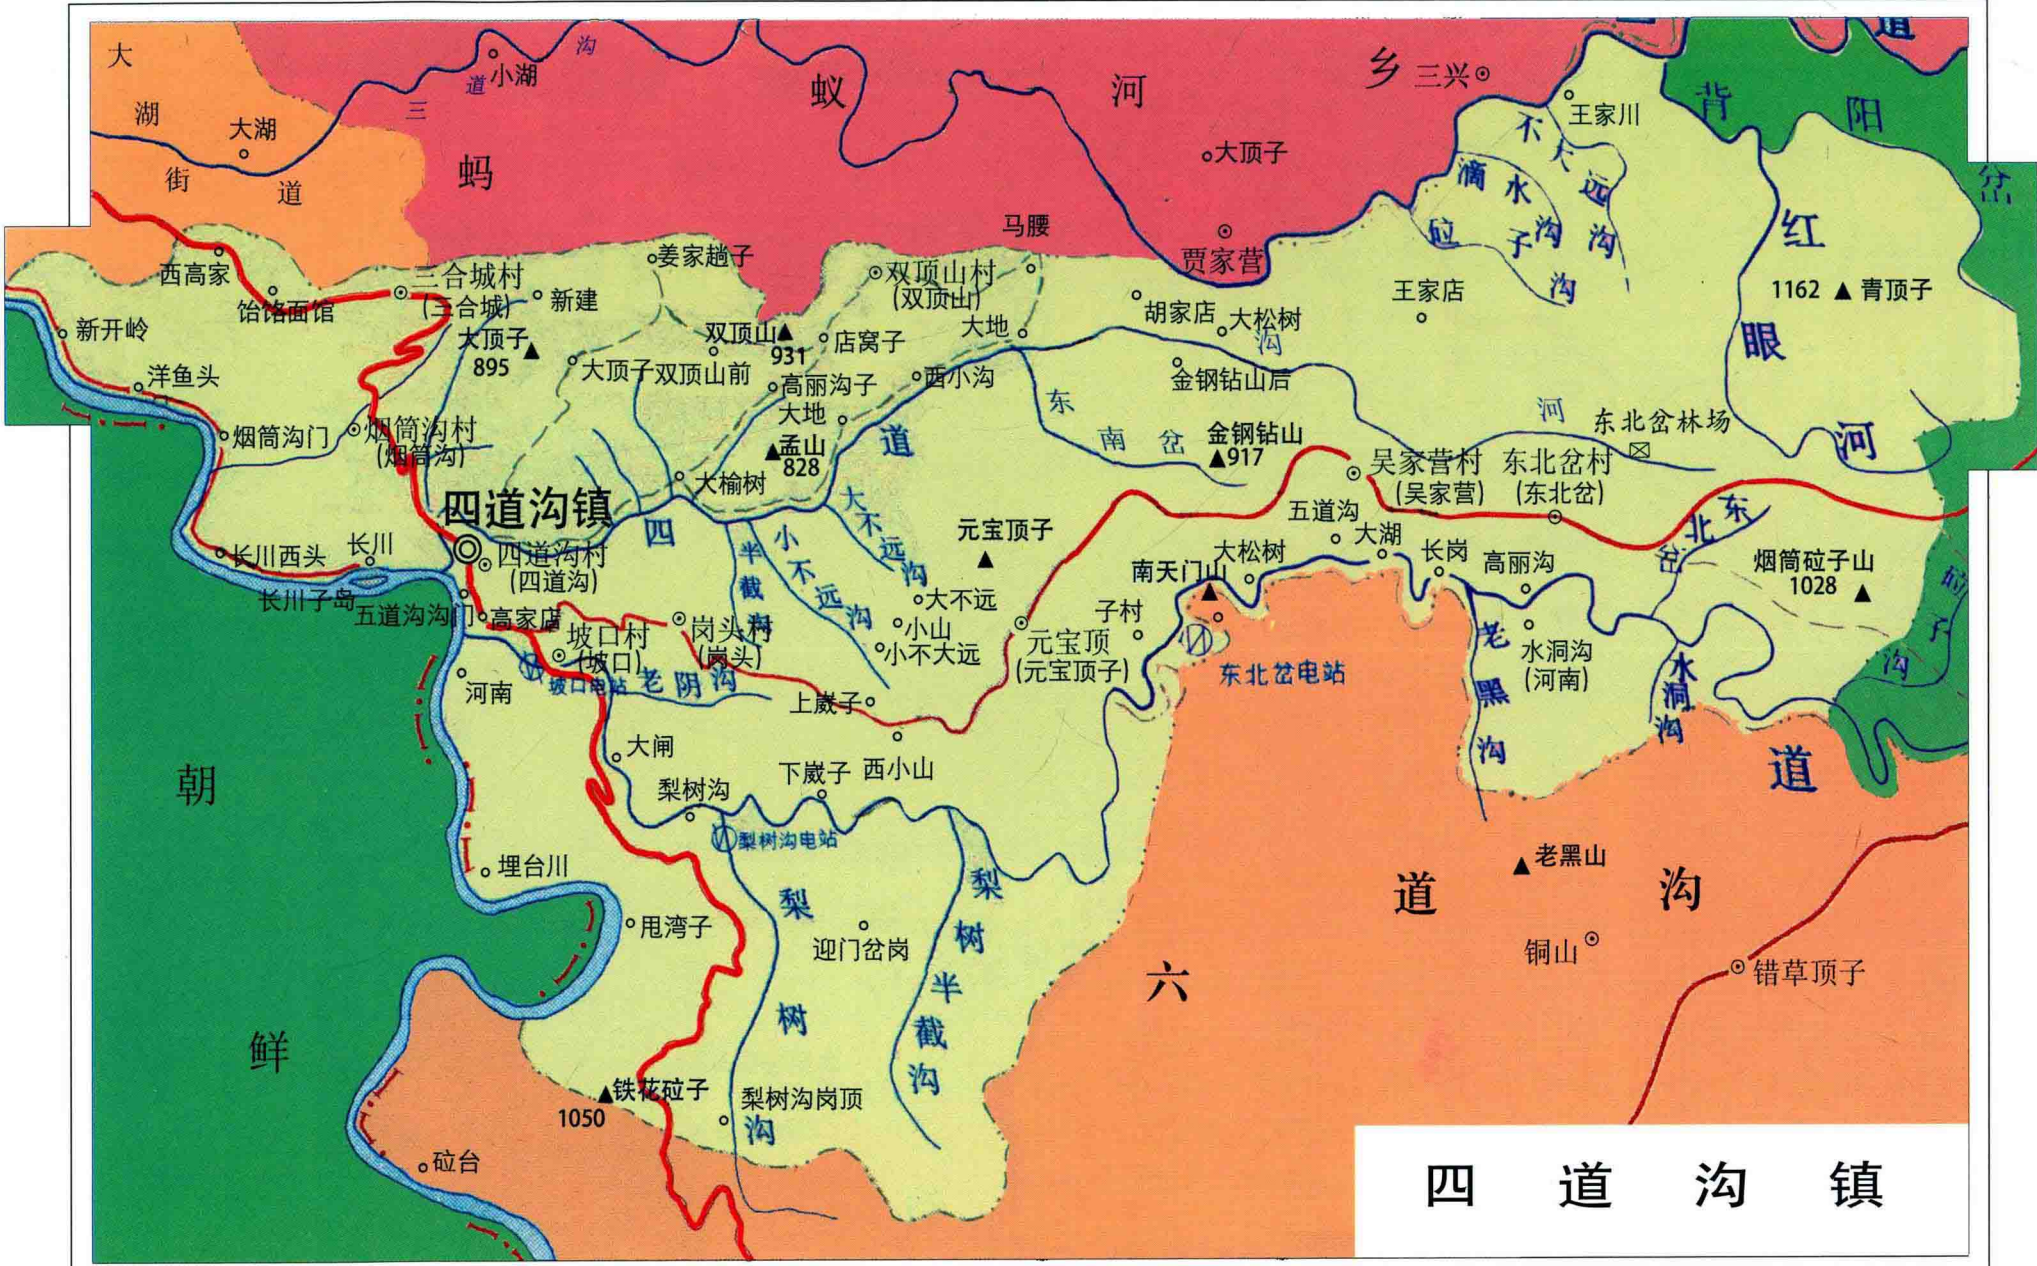

花砬子山 1222

大榆树沟

大榆树沟

吊打村(吊打)

石头河子沟

小冰湖沟

黑松火车站

黑松村(大黑松沟)

大黑松沟

西北岔村(新立屯)

四方顶子

青沟子

森工街道

王家营后沟

王家营河北

王家营

邱家岗村(小母猪沟)

四道沟镇

蚂蚁河乡(西部)

闹 枝 镇

桦 树 镇(北部)