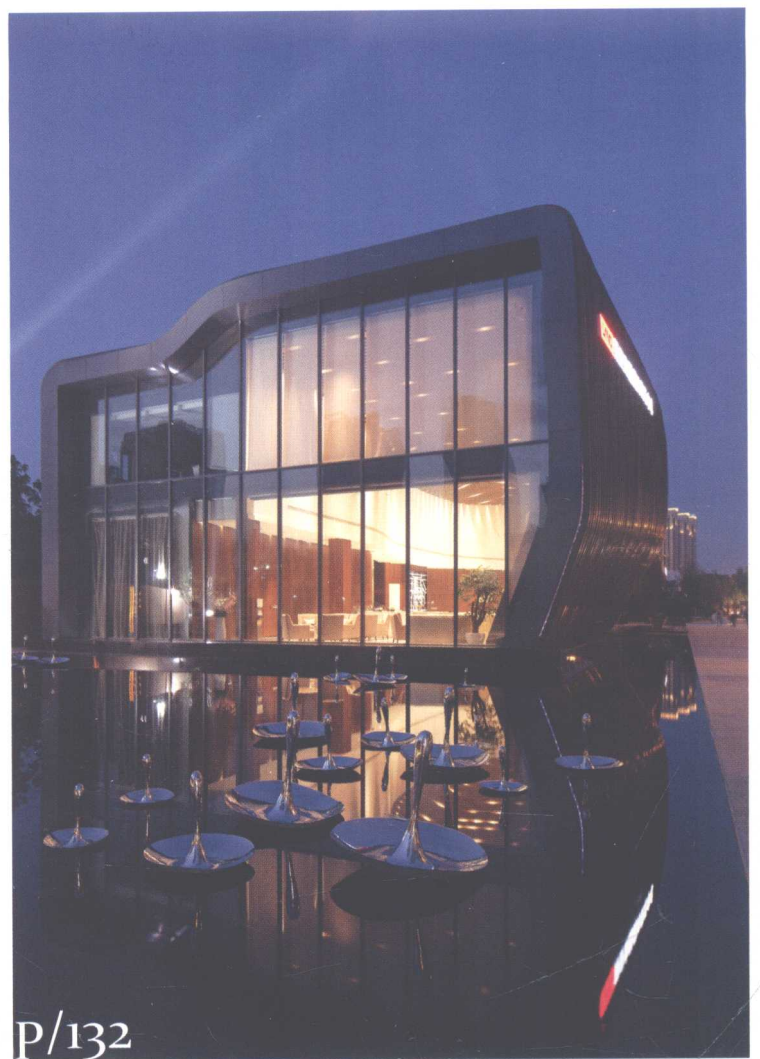

摄影合作

广州思维影像广告摄影

联系人：邓先生 咨询电话：020-28948870 13076700460

网址：www.020FoTo.com

地址：广州市海珠区昌岗中路162号联星创意园D区307-308室

景观 | Landscape

124 “航海”主题景观
泰国七岩海滩住宅区 (Baan San Kraam)

128 意式乡村风 田园慢生活
无锡龙湖悠山郡