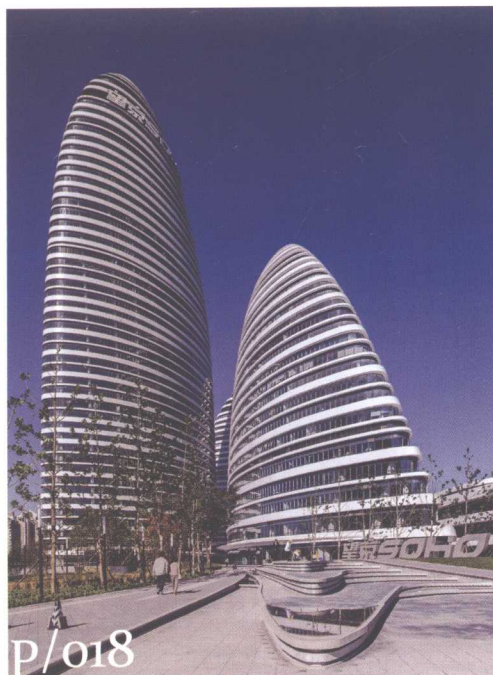

时代楼盘

中国好楼盘传播平台
A Propagator of China's Best Property

119辑
CONTENTS目录

主题与话题 ——商业地产的未来

金盘展示 | Excellent Project Display

012 北京首开·万科中心

序 | Preface

016 商业以市场定位 服务于人
吴瑞民

专题 | Topic

018 鱼形外观 创意设计
北京望京SOHO中心
荣获“2014 第九届金盘奖”北京分赛区 年度最佳写字楼

026 古今对话 历史地标
天津恒隆广场

034 巴库象征 永恒之火
阿塞拜疆巴库火焰塔

040 以海为题 挖掘资源优势
深圳海上世界
荣获“2014 第九届金盘奖”深圳分赛区 年度最佳商业楼盘

050 基于地域文化 构建建筑与文化地标
深圳万科壹海城

060 格子构思 禅城文化
佛山新鸿基·珑景花园6号地块商圈·新地坊

项目操盘 | Project Operation

068 自然主义空间 美式度假生活
沈阳万科惠斯勒小镇
荣获“2014 第九届金盘奖”北京分赛区 年度最佳综合楼盘

BETTER设计 DESIGN让城市 BETTER更美好 CITY

霍 | 普 | 建 | 筑
H Y P - A R C H

上海霍普建筑设计事务所有限公司创立于2003年。拥有建筑设计甲级资质，办公地址设于中国上海浦东新区嘉里城，办公面积约2800平方米，现有建筑专业设计人员约200人。公司拥有一支经验丰富、精益求精的高水准、国际化专业设计团队，致力于建筑设计、城市设计等诸多领域的发展，在高端住宅和城市综合体设计领域，表现尤为突出。