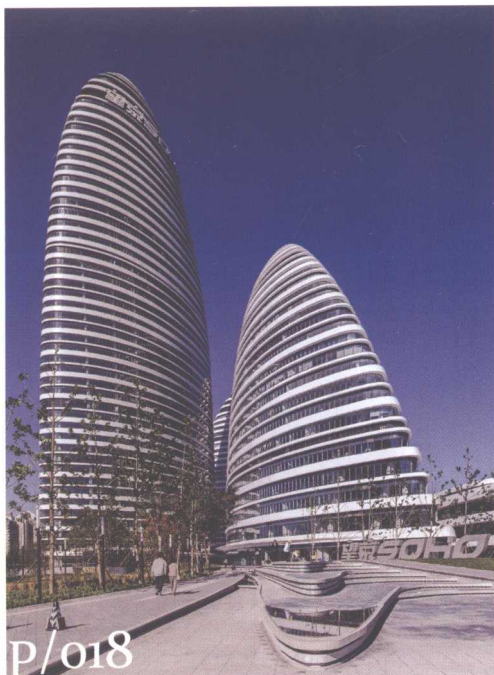

时代楼盘

中国好楼盘传播平台
A Propagator of China's Best Property

119辑
CONTENTS目录

主题与话题

——商业地产的未来

金盘展示 | Excellent Project Display

012 ..... 北京首开·万科中心

序 | Preface

016 ..... 商业以市场定位 服务于人
吴瑞民

专题 | Topic

018 ..... 鱼形外观 创意设计
北京望京SOHO中心
荣获“2014 第九届金盘奖”北京分赛区 年度最佳写字楼

026 ..... 古今对话 历史地标
天津恒隆广场

034 ..... 巴库象征 永恒之火
阿塞拜疆巴库火焰塔

040 ..... 以海为题 挖掘资源优势
深圳海上世界
荣获“2014 第九届金盘奖”深圳分赛区 年度最佳商业楼盘

050 ..... 基于地域文化 构建建筑与文化地标
深圳万科壹海城

060 ..... 格子构思 禅城文化
佛山新鸿基·泮景花园6号地块商圈·新地坊

项目操盘 | Project Operation

068 ..... 自然主义空间 美式度假生活
沈阳万科惠斯勒小镇
荣获“2014 第九届金盘奖”北京分赛区 年度最佳综合楼盘