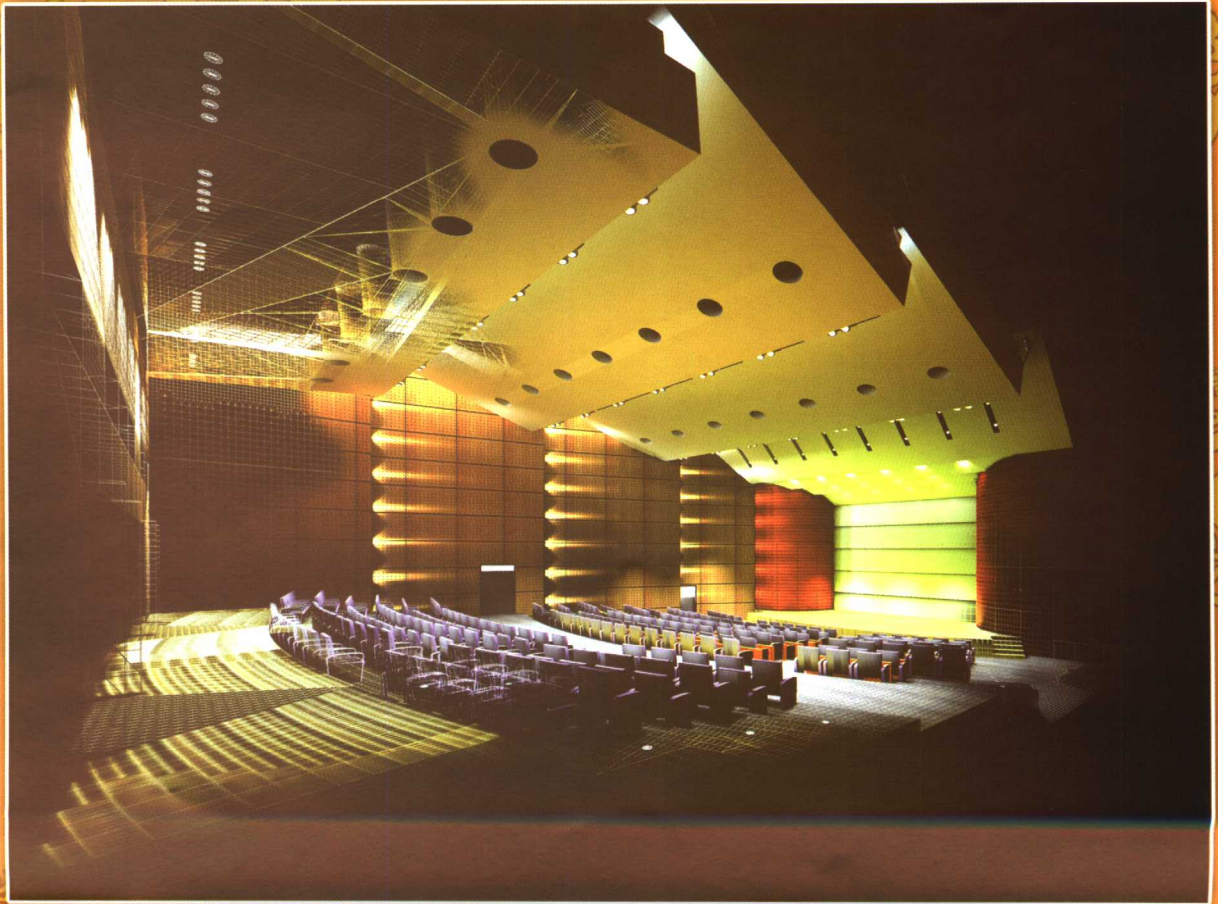

ID

死在出生前 [3T组]

Lightscape 经典图片欣赏