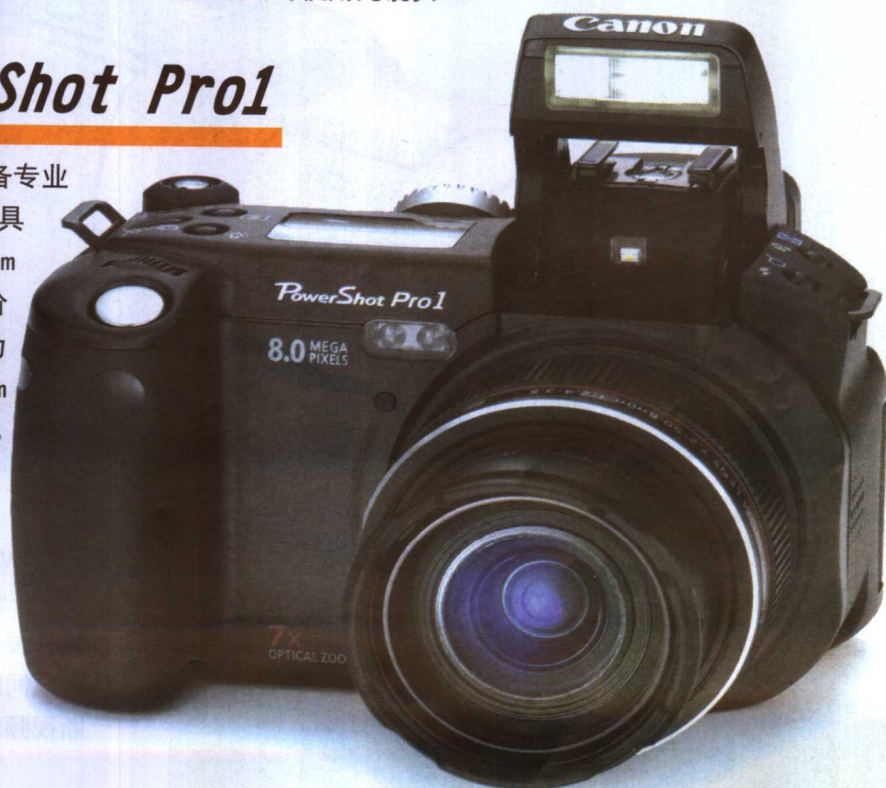

Nikon

D70 镜头组

这是新款变焦镜头“AF-S DX Zoom Nicol ED 18-70mm F3.5~4.5G”的“D70 镜头组”。尼康的所有单反数码相机均可使用此镜头。

佳能 PowerShot Pro1

PowerShot Pro1 使用具备专业素质的 7 倍光学变焦镜头，并具有 800 万像素的 CCD，它支持 3cm 的超级微距，使用目前市场上价格较便宜的 CF 卡，外形尺寸为（长×宽×高）：117.5mm×72mm×90.3mm（不包括突出部分）。