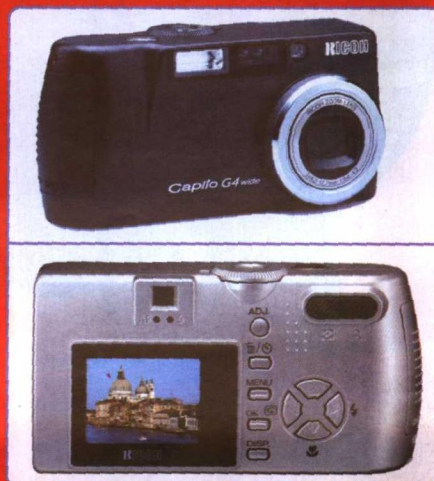

柯达 EasyShare Dx6340 具有 310 万像素，4 倍光学变焦，可支持 SD 卡和 MMC 卡，是一款比较实用的入门级数码相机。

美能达 DiMAGE Z1

DiMAGE Z1 是美能达数码相机中第一款配置 10 倍超级变焦镜头的相机。其焦距范围为 5.8mm 至 58mm，相当于 35mm 相机的 38mm 至 380mm 镜头。

Caplio G4wide

Caplio G4wide

Caplio G4wide 配备相当于 35mm 胶卷的 28~85mm 焦距的 3 倍光学变焦镜头。除了具有在以往机型中配备的 1cm 拍摄的近拍功能以外，G4Wide 还新配备了 4cm TeleMacro 功能。