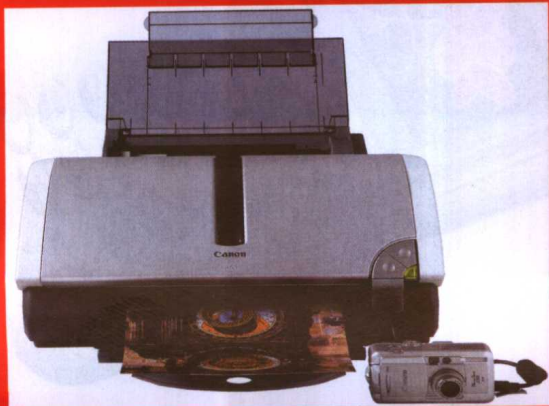

惠普 i865

HP

HP i865 具有真正的 1200dpi 的高密度打印头和出色的墨滴控制,打印分辨率最高可达到 4800 × 1200 dpi。喷嘴数量多达 1856 个,应用独立四马达系统,打印头移动频率更高,确保 i865 成为同等级产品中打印速度最快的产品。