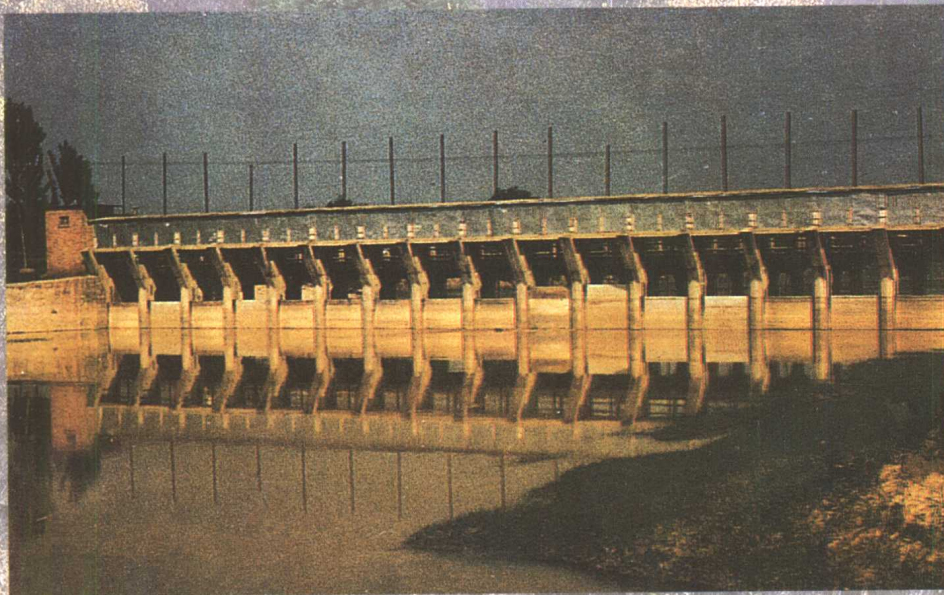

定陶县人民代表大会常务委员会

中国人民政治协商会议定陶县委员会

定陶县裴河节制闸

东鱼河北支保宁双曲拱桥

马集乡防渗渠

定陶青山羊

鲁西黄牛

定陶玫瑰