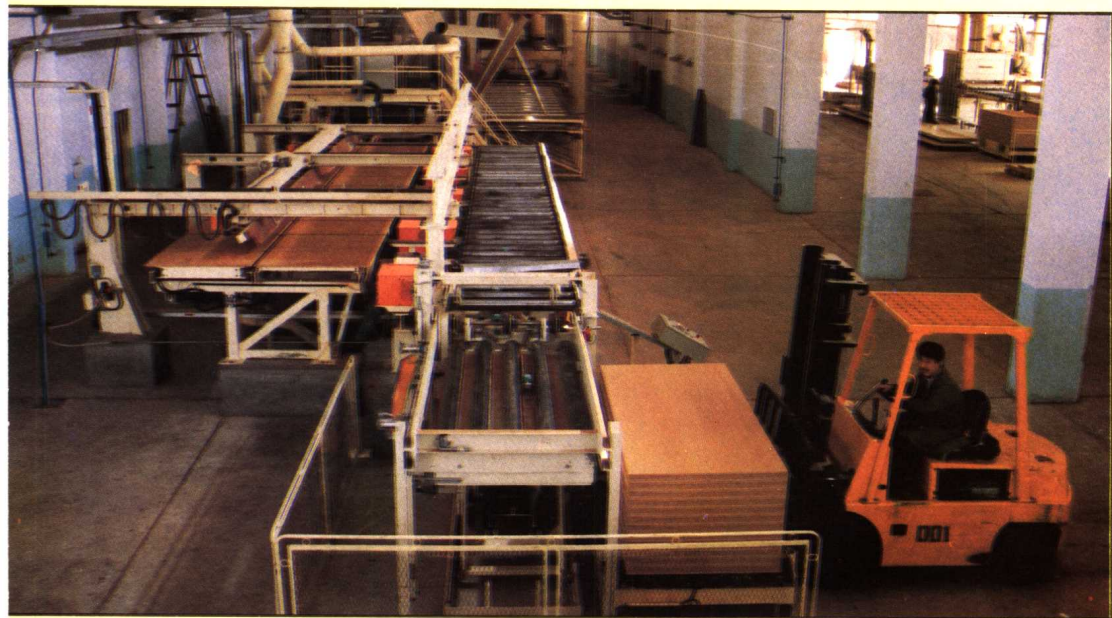

德州德达申家具材料有限公司是本区新兴起的一家全国最大的生产刨花板企业，引进了德国、芬兰具有90年代先进水平和技术设备，主要生产刨花板、饰面板、浸渍纸、尿醛胶和板式家具系列产品，年产刨花板8万立方米，产品质量达到德国DINE一级标准，行销国内外。

↑ 中共德州地委书记赵林山（前左三）、德州行署专员杨传堂（前右一）陪同赵志浩省长（前左一）在公司考察

↔ 公司引进的德国申克公司刨花板生产线

↔ 公司与德国申克公司建立合资企业：德州——贝恩刨花板维修有限公司。公司总经理田振元（左二）与申克公司代表埃伯特先生（左三）举行签字仪式。