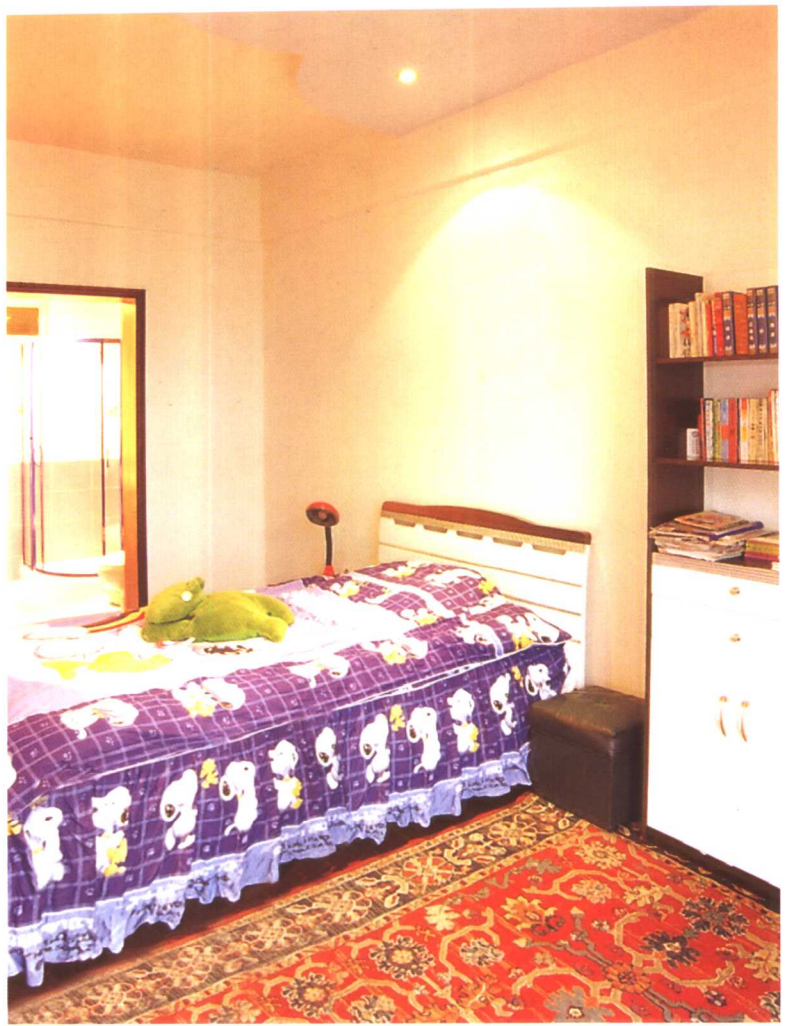

Q2M02 02

沙发背景墙简洁明快。嵌入墙体的装饰别具一格。

二楼休闲区可感受室外平台花园内鸟语花香、潺潺流水。

组合式工艺酒柜对称，统一完整。营造出舒心的就餐。

利用墙角设计吧台酒柜方便适用。

鲜明色彩的使用, 将休闲区装点得生机蓬勃。

豪华气派的跃层式客厅用卡钉式黑胡桃木包边装饰。

主卧室波浪式的天顶造型，使整个空间动了起来，浪漫极了。

金属嵌条以及由不锈钢装饰细钉固定的书柜门扇，十分现代。

少女房浪漫、温馨，天顶和床头造型相互映衬。利用卧室阳台布置工作间，一边是电脑工作台，一边是书柜，学习、娱乐两不误。工作间斜顶天棚与窗户连为一体，采光充足，环境舒适。

小桥流水人家，别具洞天的室外景观。

品味人生

豪华大气是业主对居室的设计要求，不但在色彩上采用了深浅搭配，同时又利用通透的落地玻璃，室外与室内似隔非隔，尽享满室自然之色。在洋洋洒洒的气氛中，尽情地品味人生。

不用电视柜，只做电视墙，落地窗台铺设石材，绿色植物布置在客厅的各个角落，体现环保，充满了生机。

从二楼休闲区可看到客厅天顶在装饰中的细微变化，拱型的中央吊顶更显示出客厅的恢宏与霸气。

文化气息浓郁的书房，沉稳庄重。

清爽、舒适简约的主卧室一片温馨。

小孩的卧室兼书房，让他有一片自由空间，方便适用。

绿叶对根的思念

随着人们生活水平的提高，大多数人都从老式民宅搬进了新居，而他们的怀旧情感却时而涌现。设计师如何将这种情怀表现在设计装修中？本案在整体的设计规划和局部的细微处理中，比较完整的解决了这一难题。

造型别致的鞋柜兼装饰柜，美观大方。

中式的木格花窗隔断，美丽的中国结，具有浓浓的传统味。

楼梯底部的装饰犹如宫殿般的回廊，设计匠心独具。

假窗装饰的楼梯墙面使空间有了通透之美需要全本请在线购买：www.ertongbook.com