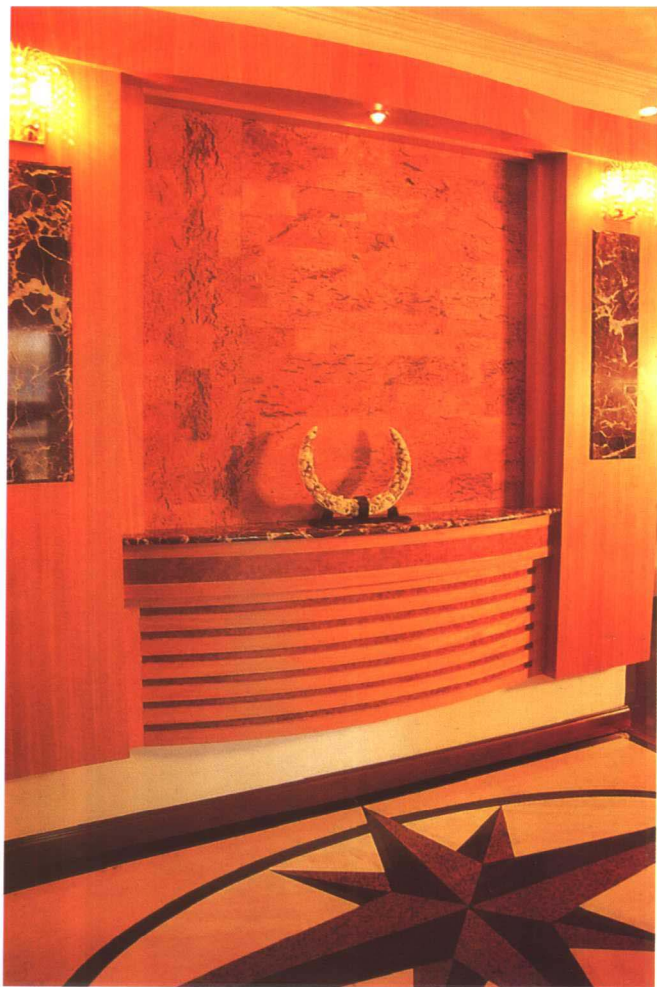

场实拍

中国画报出版社

个性家装图典

G E X I N G J I A Z H U A N G T U D I A N

中国画报出版社

我爱我家

本案设计师经过和业主多次沟通达到了统一，确定了装修的主题后，运用现代流行的黑胡桃木面板、铁花、文化石、磨砂玻璃、花岗石、实木地板等材料，并大胆的将鲜明的色彩和波浪式图案，在各个不同局部的使用，完整的体现了业主的愿望：“我爱我家：现代、时尚、温馨、浪漫。”

- 1
- 2 1. 电视墙采用一侧用文化石墙柱，一侧用明玻展示格的不对称手法，表现出业主的修养。电视地台则用花岗石铺排，以达到沉稳、气派的效果。
 - 3 2. 用弧形拱门造型的玄关区，呈现出华丽的视觉美感。
 3. 通透式立柱隔断似隔非隔，在满足功能分区的同时，又有一定的艺术效果。

Q2M02 02

沙发背景墙简洁明快。嵌入墙体的装饰别具一格。

二楼休闲区可感受室外平台花园内鸟语花香、潺潺流水。

组合式工艺酒柜对称，统一完整。营造出舒心的就餐。

利用墙角设计吧台酒柜方便适用。

鲜明色彩的使用, 将休闲区装点得生机蓬勃。

豪华气派的跃层式客厅用卡钉式黑胡桃木包边装饰。

主卧室波浪式的天顶造型，使整个空间动了起来，浪漫极了。

金属嵌条以及由不锈钢装饰细钉固定的书柜门扇，十分现代。

少女房浪漫、温馨，天顶和床头造型相互映衬。利用卧室阳台布置工作间，一边是电脑工作台，一边是书柜，学习、娱乐两不误。工作间斜顶天棚与窗户连为一体，采光充足，环境舒适。

小桥流水人家，别具洞天的室外景观。

品味人生

豪华大气是业主对居室的设计要求，不但在色彩上采用了深浅搭配，同时又利用通透的落地玻璃，室外与室内似隔非隔，尽享满室自然之色。在洋洋洒洒的气氛中，尽情地品味人生。