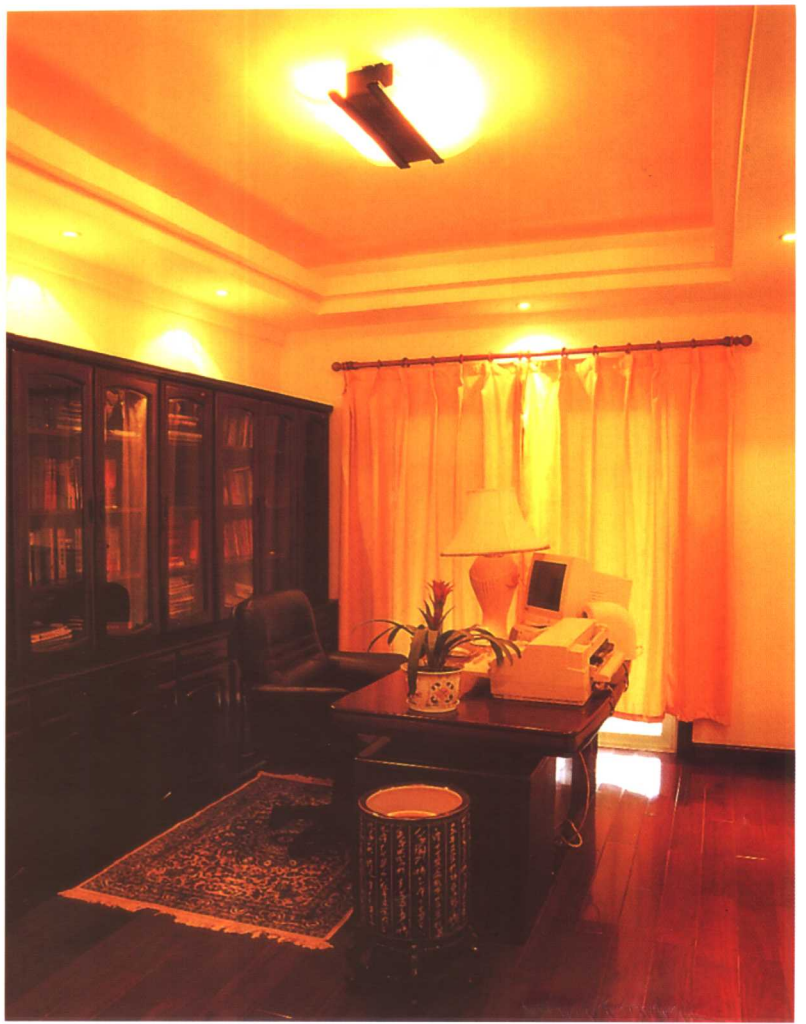

Q2M02 02

沙发背景墙简洁明快。嵌入墙体的装饰别具一格。

二楼休闲区可感受室外平台花园内鸟语花香、潺潺流水。

组合式工艺酒柜对称，统一完整。营造出舒心的就餐。

利用墙角设计吧台酒柜方便适用。

鲜明色彩的使用, 将休闲区装点得生机蓬勃。

豪华气派的跃层式客厅用卡钉式黑胡桃木包边装饰。

主卧室波浪式的天顶造型，使整个空间动了起来，浪漫极了。

金属嵌条以及由不锈钢装饰细钉固定的书柜门扇，十分现代。

少女房浪漫、温馨，天顶和床头造型相互映衬。利用卧室阳台布置工作间，一边是电脑工作台，一边是书柜，学习、娱乐两不误。工作间斜顶天棚与窗户连为一体，采光充足，环境舒适。

小桥流水人家，别具洞天的室外景观。

品味人生

豪华大气是业主对居室的设计要求，不但在色彩上采用了深浅搭配，同时又利用通透的落地玻璃，室外与室内似隔非隔，尽享满室自然之色。在洋洋洒洒的气氛中，尽情地品味人生。

不用电视柜，只做电视墙，落地窗台铺设石材，绿色植物布置在客厅的各个角落，体现环保，充满了生机。

从二楼休闲区可看到客厅天顶在装饰中的细微变化，拱型的中央吊顶更显示出客厅的恢宏与霸气。

文化气息浓郁的书房，沉稳庄重。

清爽、舒适简约的主卧室一片温馨。

小孩的卧室兼书房，让他有一片自由空间，方便适用。

绿叶对根的思念

随着人们生活水平的提高，大多数人都从老式民宅搬进了新居，而他们的怀旧情感却时而涌现。设计师如何将这种情怀表现在设计装修中？本案在整体的设计规划和局部的细微处理中，比较完整的解决了这一难题。

造型别致的鞋柜兼装饰柜，美观大方。

中式的木格花窗隔断，美丽的中国结，具有浓浓的传统味。

楼梯底部的装饰犹如宫殿般的回廊，设计匠心独具。

假窗装饰的楼梯墙面使空间有了通透之美需要全本请在线购买：www.ertongbook.com