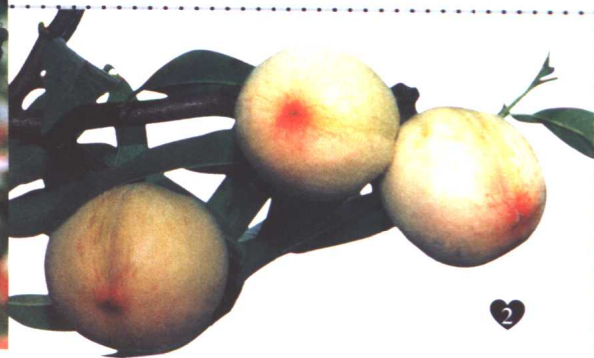

印数: 1~1500 册

定价: 100.00 元

河南农大0616081

►  彩图 1 四川省冕宁县大桥镇店子村光核桃树

►  彩图 2 中国上海南汇桃花节 中国的农历阳春三月，在东海之滨的上海南汇数万亩桃花竞相怒放，人们踏青赏花，举行庆祝活动。有民间文化艺术的表演，有农家田园风光的展示，有来自全国各地的文艺精品参与；吸引无数的中外游客前来观光旅游。南汇人以花为媒，广交朋友；桃花为节，年复一年。

桃花节自 1991 年起，每年举办一届，规模越来越大。节庆时间约 20 天，游客人数已发展到 60 万人次。南汇桃花节，现今以其无限春光魅力成为中国上海名节，享誉国际。

- ▶ 1 彩图 3 白凤
- ▶ 2 彩图 4 白香露
- ▶ 3 彩图 5 八月脆
- ▶ 4 彩图 6 北京一线红
- ▶ 5 彩图 7 布目早生
- ▶ 6 彩图 8 仓方早生
- ▶ 7 彩图 9 春花

- ▶ 8 彩图 10 春蕾
- ▶ 9 彩图 11 春时
- ▶ 10 彩图 12 大久保
- ▶ 11 彩图 13 大团蜜露
- ▶ 12 彩图 14 肥城桃
- ▶ 13 彩图 15 凤露
- ▶ 14 彩图 16 割谷桃