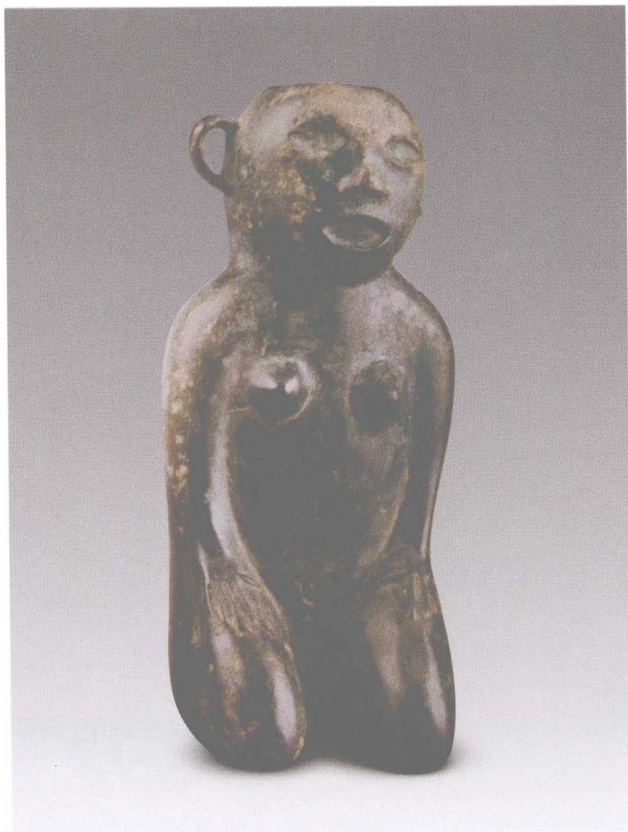

彩图 5 安阳殷墟妇好墓出土圆雕
跪坐人像

彩图 6 安阳殷墟出土绿松石圆雕
坐人像

彩图 7 西安文管会藏商代人形铜卣

彩图 8 安阳殷墟出土
青铜人面

彩图 9 江西新干大墓出土商代
青铜双面人首

彩图 10 江西新干大墓出土商代
玉羽人

彩图 11 安阳殷墟妇好墓出土虎噬人首纹铜钺

彩图 12 日本京都泉屋博古馆藏
晚商虎噬人首铜钺