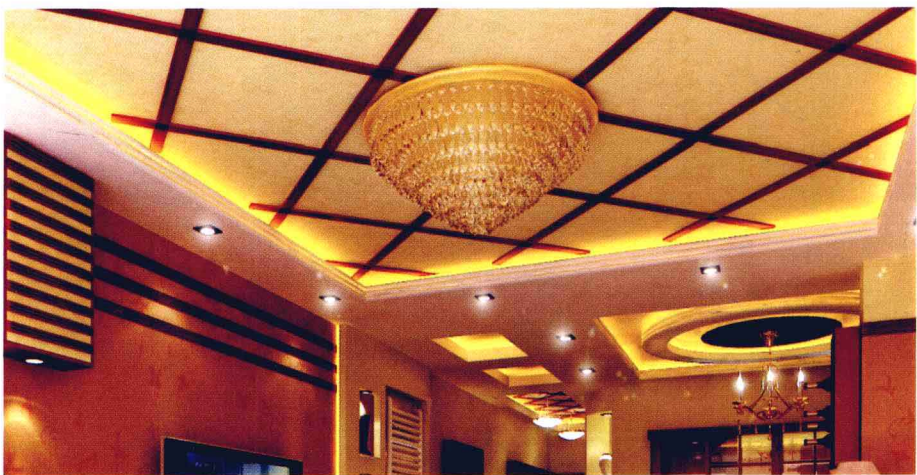

天花板的整体选材和色彩都极具东南亚风情，充满热带丛林的野性美。吊灯为整体搭配锦上添花。

图片提供/于思琴