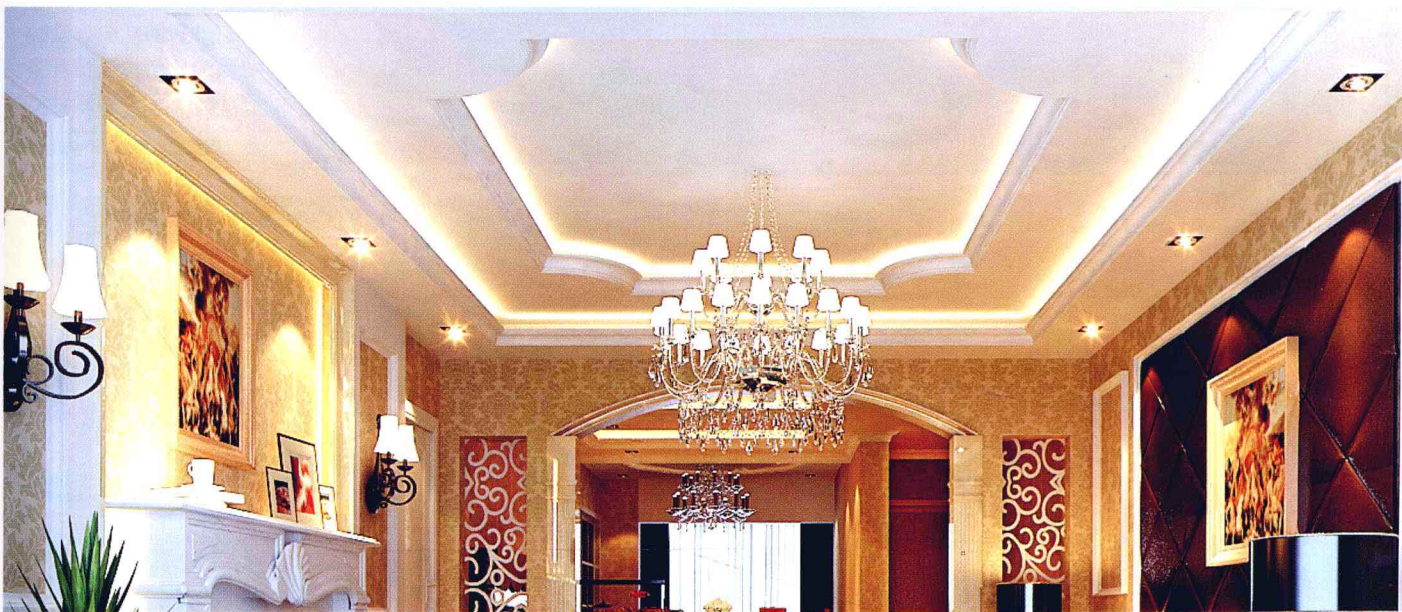

图片提供/许维臣

多边形的轮廓打破了整体的沉闷，让天花板有了灵动和轻盈的气质。

图片提供/许维臣

在大片的白色底色上，流畅的黑色线条为整体画上点睛之笔，简单中凸显时尚。

图片提供/王志华工作室

白色的石膏板上，若隐若现的深色实木线条与空间整体巧妙呼应，使整个空间浑然一体。

图片提供/广州华浔品味装饰陈石生

四周镶嵌的光槽让原本朴实的天花板变得熠熠生辉，与吊灯相互辉映，丰富了空间的光影层次。