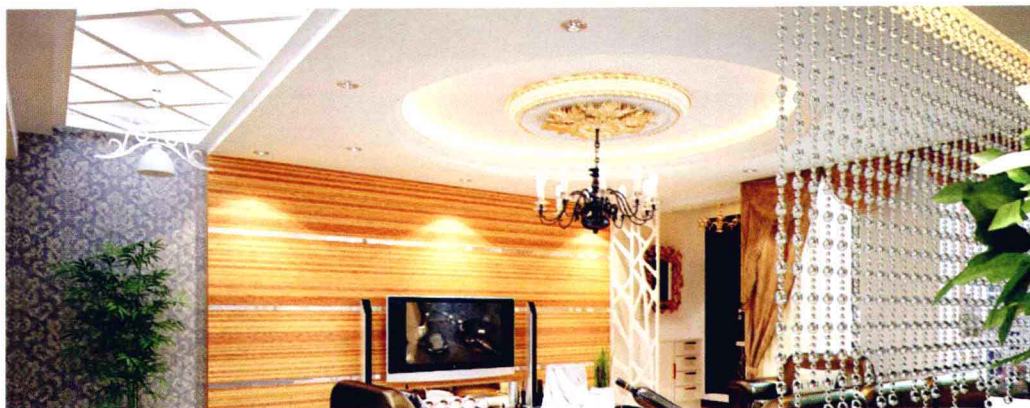

图片提供/章继平

精致的雕花轻盈灵动，一抹红色释放性感和激情。

图片提供/王志华工作室

中规中矩的石膏板边框因为有了光槽的辉映，变得生动活泼又富有层次感。

图片提供/武汉深特设计表现机构  
设计总监 王广东

鎏金雕花的吊顶设计华丽复古，搭配上铁艺烛型吊灯，使复古味道更上一层楼。

图片提供/刘文武

纯白的石膏板天花板干净清新，仿佛一尘不染。配以粉色灯罩的水晶吊灯，清新中透着柔美，连空气中都弥漫甜蜜的味道。