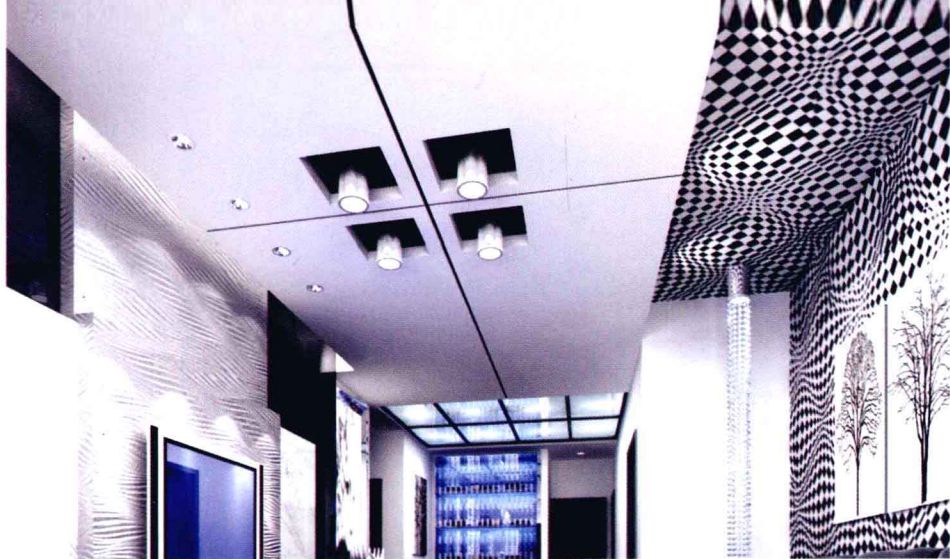

四周以石膏线饰边，中间采用下沉式设计，层次分明。口字形的黑色吊灯造型独特、时尚，为整体点睛。

图片提供/黄志荣

在纯白色的天花板上点缀黑色的手绘图案，简约时尚。气质轻盈灵动，仿佛小鸟盘旋在客厅的上空。

图片提供/许维臣

内外相嵌的圆形吊顶简洁大方，中间以弧形线条巧妙相连，独具匠心的设计让人过目不忘。

图片提供/设计总监 王广东

黑底白圈的造型时尚且具有自然气息，仿佛天幕悬挂在阳台上方。

图片提供/许维臣