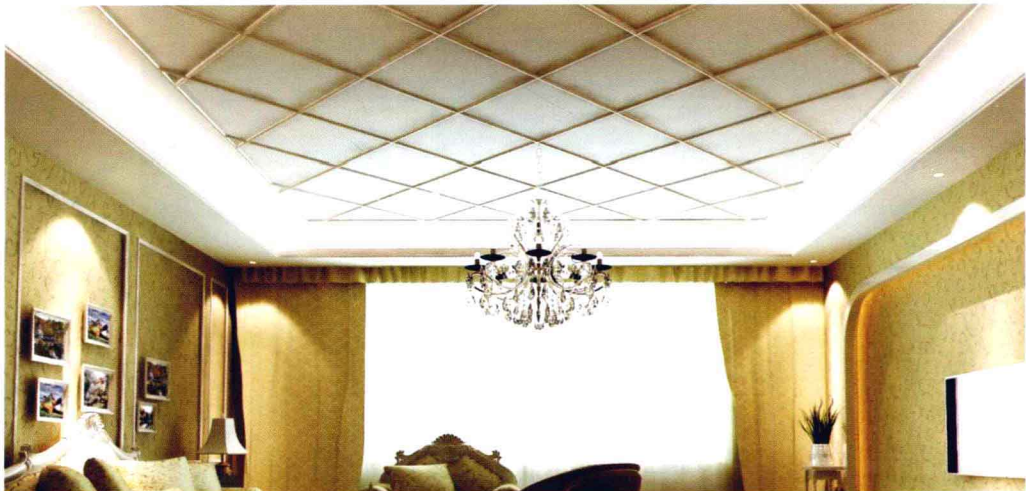

图片提供/吴静波

凹槽和突出设计让整个天花板颇具立体感。方形和圆形的不同造型也丰富了顶部空间。

图片提供/章继平

简单的凹槽、温暖的灯光，干净、质朴，配合实木家具和石材墙体，为居室带来安逸、纯净的生活情趣。

图片提供/黄志荣

线条流畅的石膏板将简约风格进行到底。两边区域在细节造型和灯饰上有所区别，但并不影响整体的和谐。

图片提供/许维巨

石膏板和金属搭配，用色彩和材质的对比来丰富天花板内容。

图片提供/吴静波

纯白的格纹天花板，没有任何多余的装饰，简洁的造型更突出了吊灯的精美。

图片提供/高道林

格纹是永远的时尚经典，只是简单的规则排列就让整个房间顿时生色不少，有种不事张扬的高贵感。

图片提供/刘佳豪

用石膏条和壁纸交织出密集排列的棱格，繁复却并不凌乱。

图片提供/广州华润品味装饰陈石生

以石膏线勾勒出凹凸有致的格纹，与背景墙上的格纹图案有异曲同工之妙，让整个空间看起来更加协调。

图片提供/许维臣

格纹状吊顶简约、大方，非常适合现代风格的居室。

图片提供/李春明

石膏条搭配镂空光槽，在摇曳的光影中诉说品位和风情，是简欧风格的不二选择。

图片提供/王志华工作室

白色石膏板用流畅的线条勾勒出简洁的轮廓，周边镶嵌以黑色镜面，于简约之中又多了几分时尚的味道。

图片提供/聚焦环艺设计艺术所

复古的石膏雕刻设计和规则整齐的排列，生动丰富，让顶面也尽得风流。