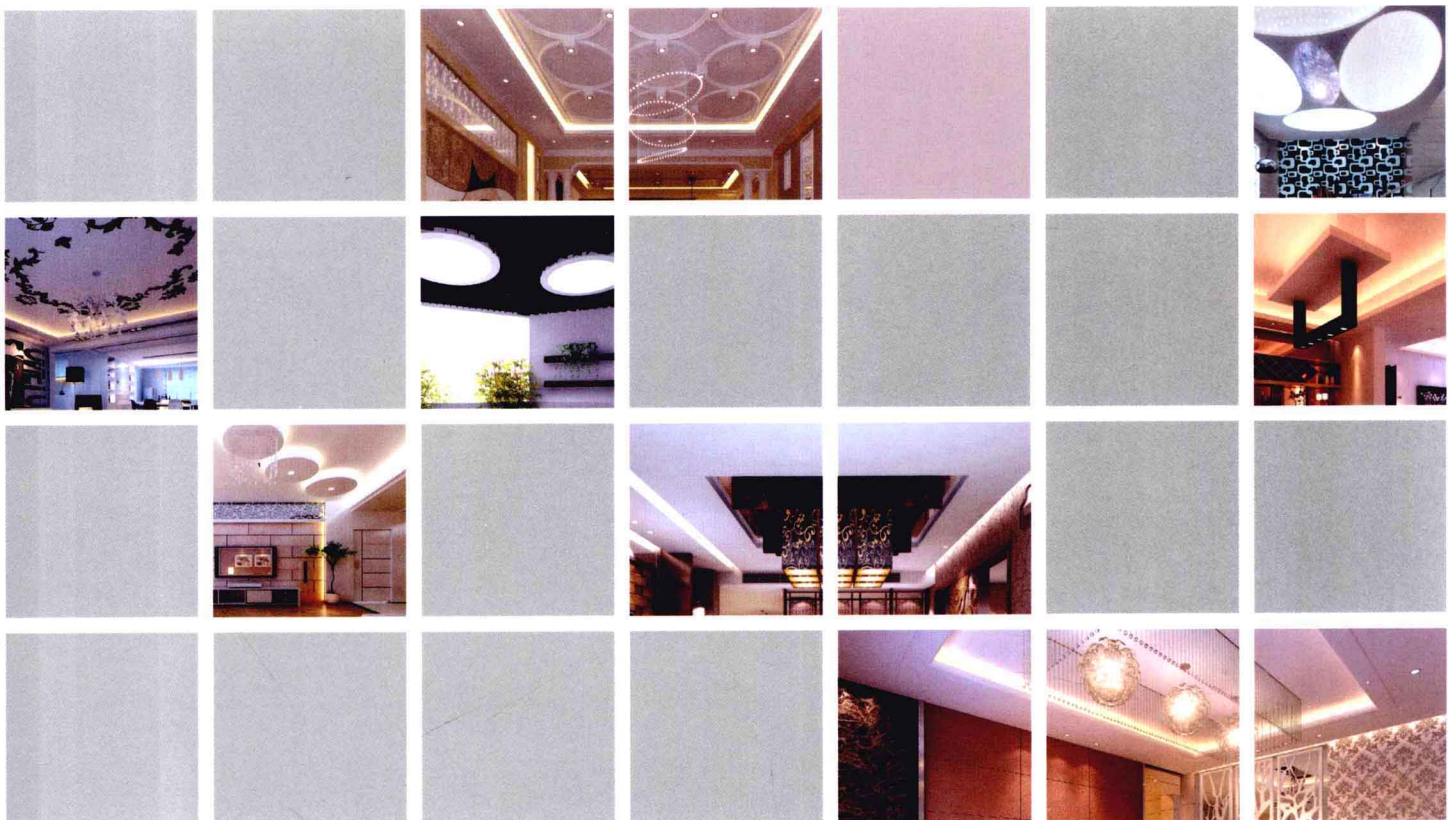

## ● 家居空间精选

客厅、餐厅、卧室、书房、厨房、过道等家居功能空间最新天花板设计案例效果图展示

■约1000款不同感觉的天花板设计，奉上一场美轮美奂的视觉盛宴

■最新、最全面的家居空间、办公空间、商业空间天花板设计效果图

木土如月 文凌儿 等编著