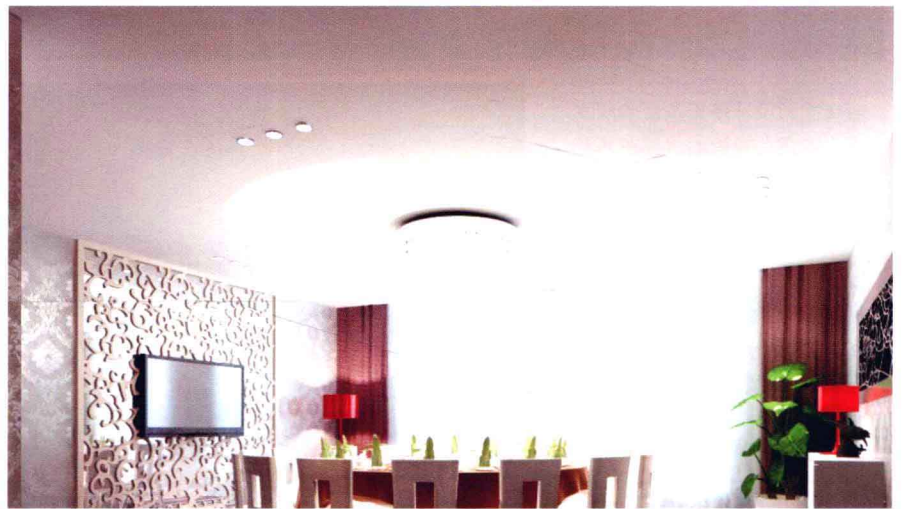

四周以石膏线饰边，中间采用下沉式设计，层次分明。口字形的黑色吊灯造型独特、时尚，为整体点睛。

图片提供/黄志荣

在纯白色的天花板上点缀黑色的手绘图案，简约时尚。气质轻盈灵动，仿佛小鸟盘旋在客厅的上空。

图片提供/许维臣

内外相嵌的圆形吊顶简洁大方，中间以弧形线条巧妙相连，独具匠心的设计让人过目不忘。

图片提供/设计总监 王广东

黑底白圈的造型时尚且具有自然气息，仿佛天幕悬挂在阳台上方。

图片提供/许维臣