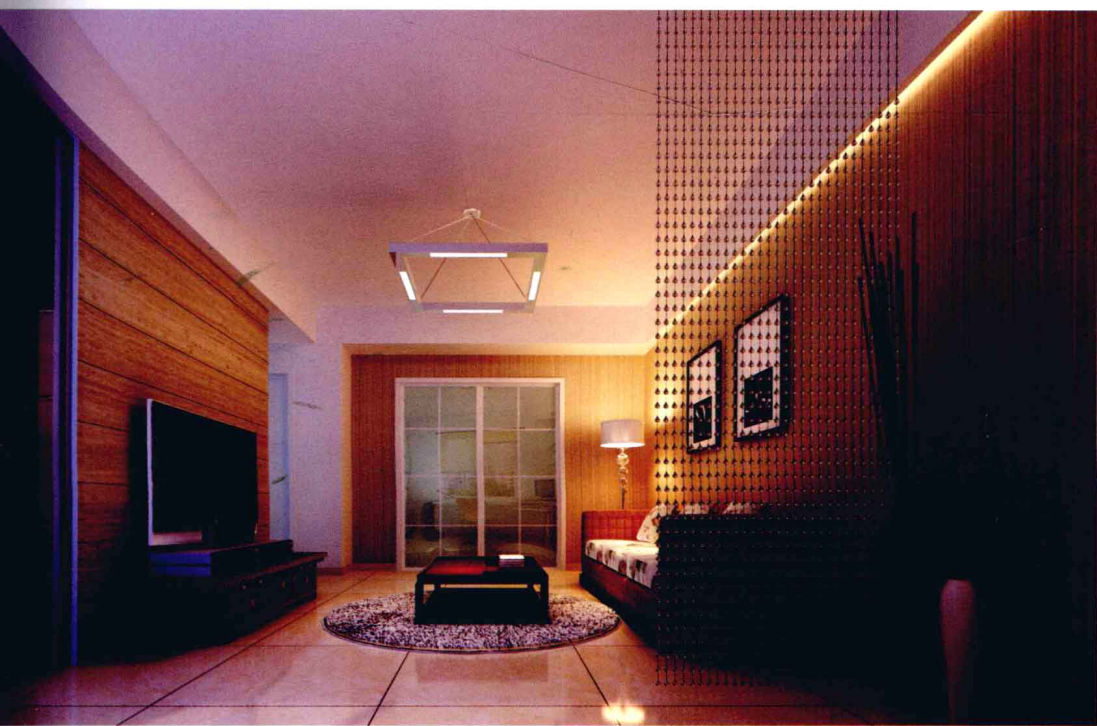

← **典** 雅的花式壁纸与电视背景墙图案相互呼应，相得益彰。