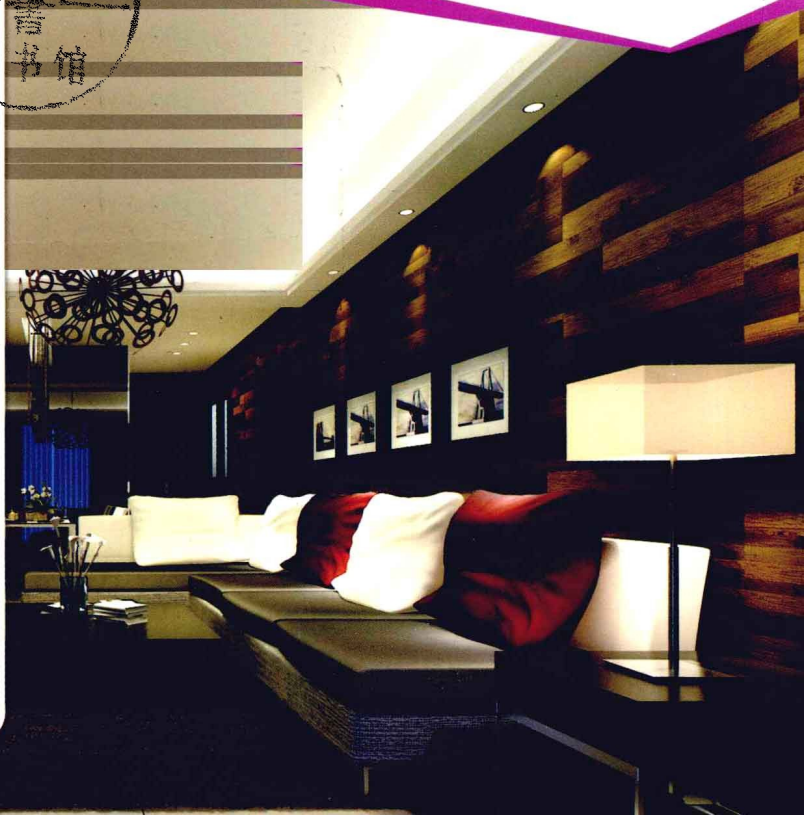

最

给力家装

叶斌
编著

NEW ELEGANT STYLE

新典雅

设计典范

DESIGN MODEL

定位风格 创意设计

建材妙用 收纳空间

2011

海峡出版发行集团 | 福建科学技术出版社
THE STRAITS PUBLISHING & DISTRIBUTING GROUP | FUJIAN SCIENCE & TECHNOLOGY PUBLISHING HOUSE