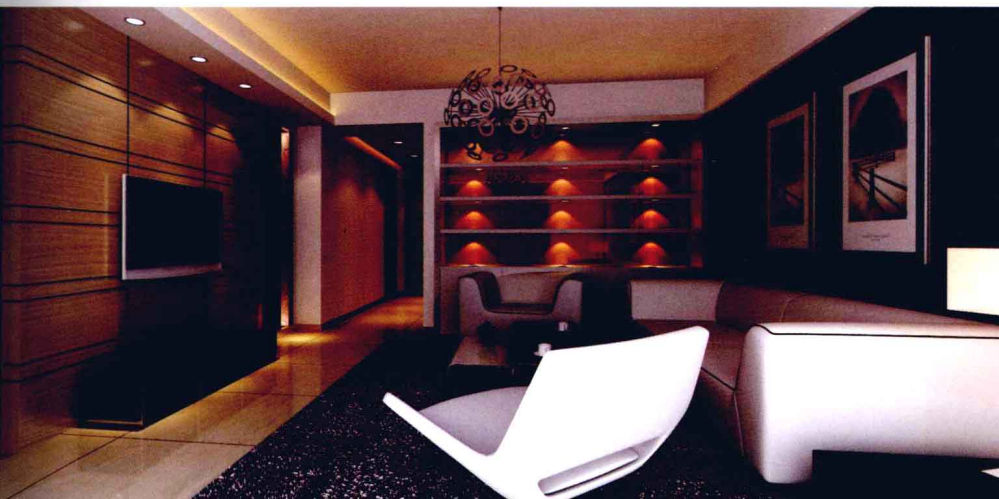

线条 背景墙与白色简约储物柜加简约家具，造就动感几何风范。