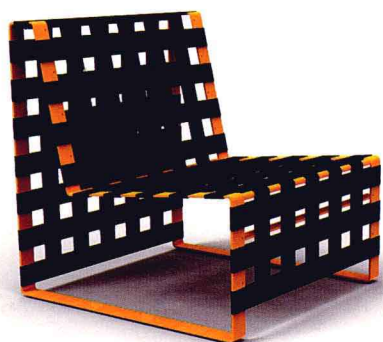

Contents

目录

MERITALIA

■ Technical sheet:

Structure in varnished aluminium.
Seat composed of stripes weaved together, available in cotton or thick leather.
Available in different colors.

■ 技术资料：

采用涂漆铝结构。
座位采用条纹编织，可选择纯棉或厚皮革材料。
多种颜色可选。

技术资料：

木壳，涂有聚酯末道漆。有红
色或黑色可供选择。

■ **Seat:**

Holding base in thermoplastic rigid material in painted finish.
Padding in flexible polyurethane.
Base in revolving polished aluminium.

■ **座椅:**

支座采用喷漆热塑性硬材料。
填充物采用软质聚氨酯材料。
底座采用旋转抛光铝。