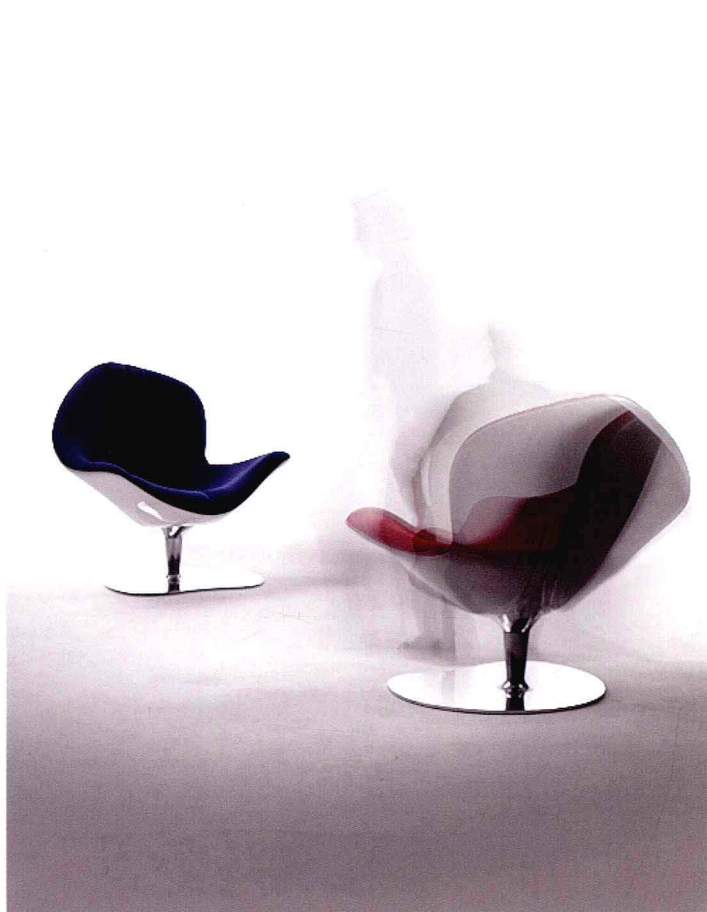

技术资料：

木壳，涂有聚酯末道漆。有红
色或黑色可供选择。

■ **Seat:**

Holding base in thermoplastic rigid material in painted finish.
Padding in flexible polyurethane.
Base in revolving polished aluminium.

■ **座椅:**

支座采用喷漆热塑性硬材料。
填充物采用软质聚氨酯材料。
底座采用旋转抛光铝。