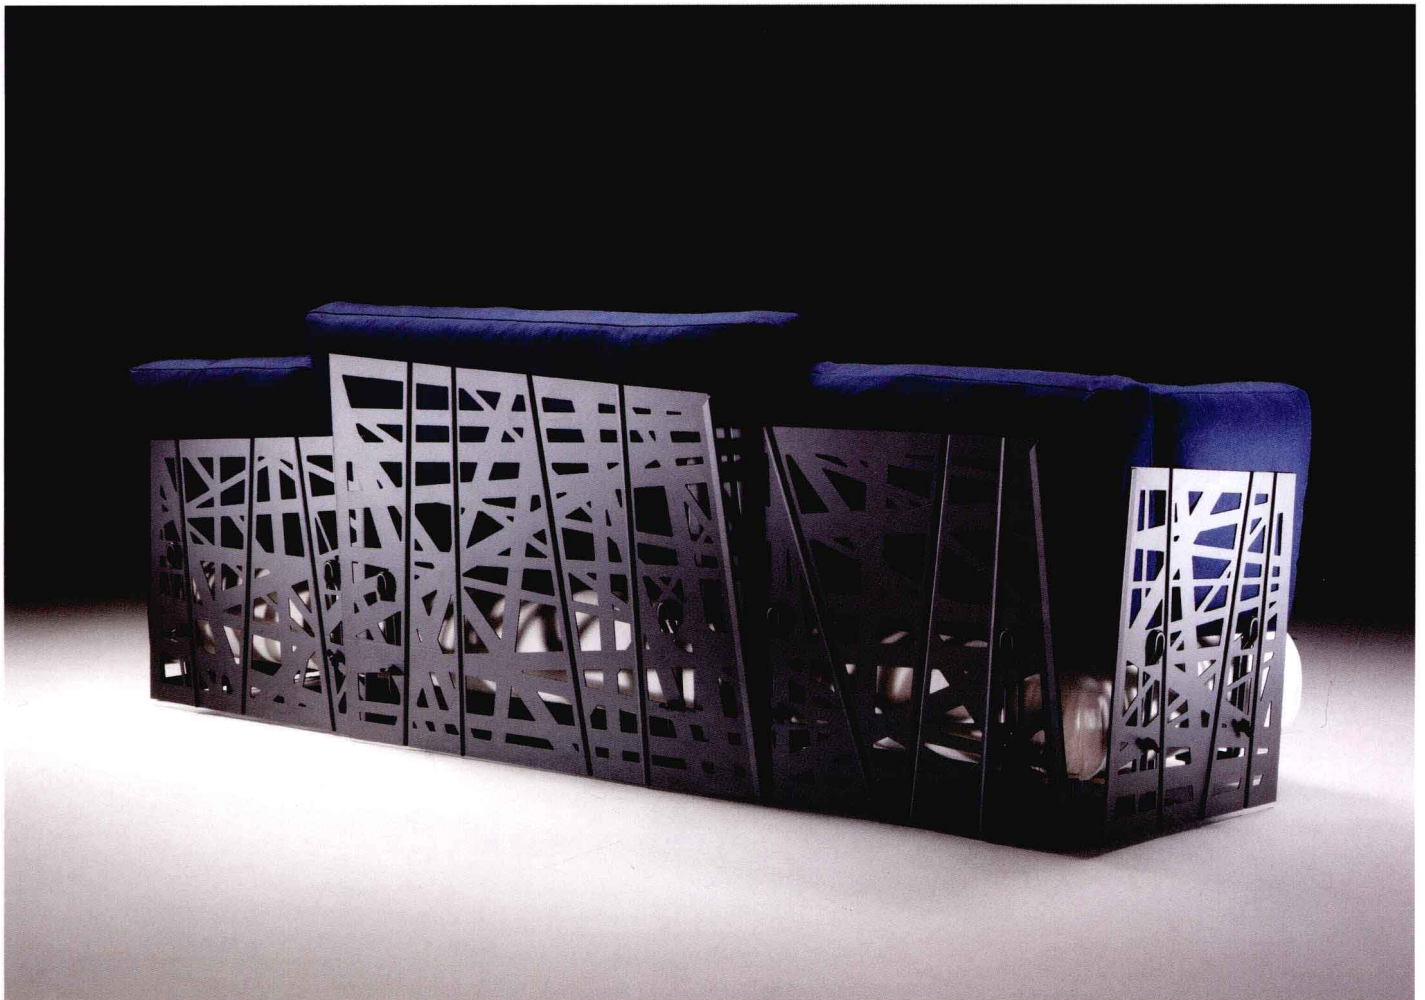

■ **Technical sheet:**

The structure of this wooden seat with pre-tensioned spring and elastic straps. Back cushions in feather and polyurethane. Padding in polyurethane foam and fiber-fill. Pedals in steel painted in opaque black color. Finishing available in diverse colors. Product completely removable.

■ **技术资料：**

这是一个木质配有预应力弹簧的椅框，其靠背用聚氨基甲酸酯填充并用皮革包裹，内用泡沫或合成纤维填充，其底轮使用黑色钢构支撑。该座椅可以灵活移动，多种颜色可选择。