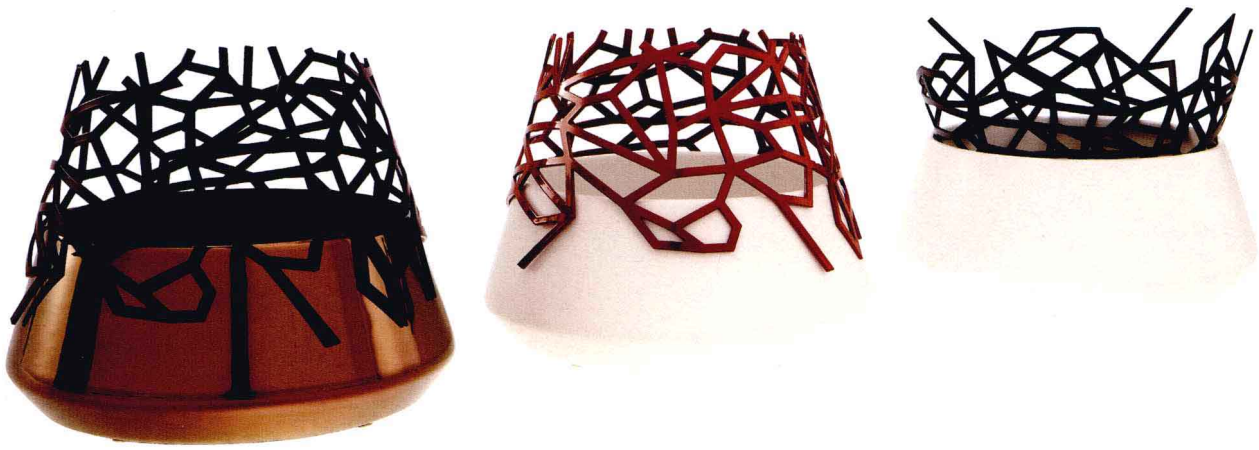

■ Designer: Anakis

■ 设计师: Anakis