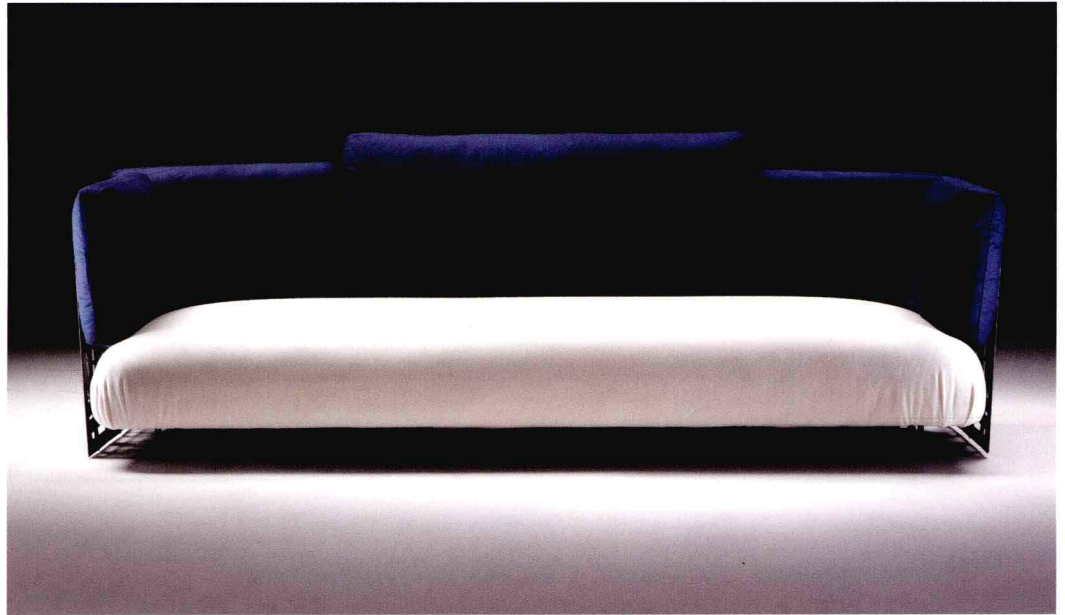

■ **Technical sheet:**

The structure of this wooden seat with pre-tensioned spring and elastic straps. Back cushions in feather and polyurethane. Padding in polyurethane foam and fiber-fill. Pedals in steel painted in opaque black color. Finishing available in diverse colors. Product completely removable.

■ **技术资料：**

这是一个木质配有预应力弹簧的椅框，其靠背用聚氨基甲酸酯填充并用皮革包裹，内用泡沫或合成纤维填充，其底轮使用黑色钢构支撑。该座椅可以灵活移动，多种颜色可选择。