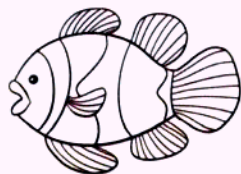

3

完成

shuǐ mǔ
水 母

水母是腔肠动物，多数外形像伞，口在伞盖下中央，伞盖周缘有很多触手。

1

2

3

完成

jīn yú
金 鱼

金鱼是鲫鱼经过人工长期培养形成的变种，身体的颜色有红、黑、蓝等，是著名的观赏鱼。

1

2

3

完成

xiǎo chǒu yú

小丑鱼