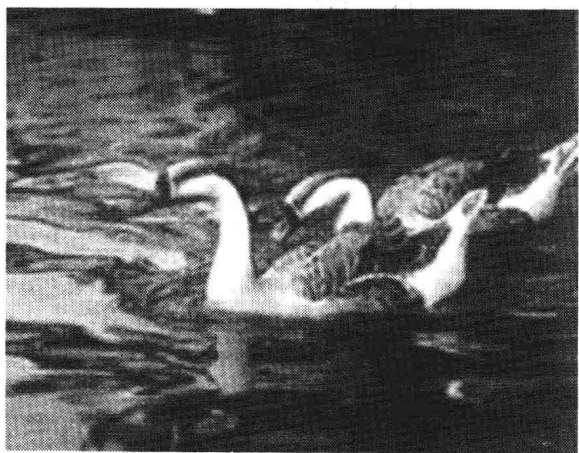

## 彼此友爱的雁

雁属于候鸟，生活在中国的东北部和西伯利亚地区，它们在这里栖息繁殖，当严冬来临时，它们会集体迁往南方，在温暖的水域中度过严冬。

雁的种类有灰雁、鸿雁、黑雁、斑头雁等，比较常见的是灰雁，也叫大雁。

大雁在迁徙过程中要历经 1 个多月的时

间，其中的艰辛是很多的，一般它们由一只有经验的老雁领队，小雁在中间，后面是成年的雁。它们白天飞行，夜晚休息、觅食。雁很讲友爱，从不会为争夺食物而动干戈，遇敌时会齐心协力进行的反抗。在休息时雁群设有“哨兵”来警戒。

雁最喜欢的栖息地是沼泽及芦苇中，以植物为食，也吃些软体动物。其善于游水，在陆上也行动自如，飞行速度为每小时 70 ~ 90 千米。

大雁在飞行时会排成“一字形”或“人”字形，这是由于当前面的雁鼓动翅膀时，就会产生上升的气流，后面的就可以借这股气流升势，少用些气力，得以保证完成如此长距离的飞行。当然，领头雁因体力不支而不断替换。在飞行中它们用鸣叫声来保持联络。

友爱的大雁