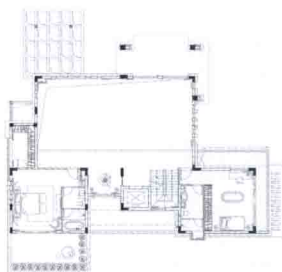

## 方直君御別墅

项目地点 / 惠州

项目面积 / 1000 平方米

主要材料 / 木纹米黄云石、芝麻灰云石、手绘壁纸、胡桃木、扞布

设计师将传统的气韵贮存在宽敞、阔气的豪宅中，一层客厅和地下室会客区都具有大气、优雅的格调。大幅的山水画、高耸到顶的木花格、经典考究的中式家具，通过对称的布局和审慎的构图，呈现出现代中式豪宅的气场。设计师通过整体成熟、稳重的色调，再加上适当地运用古典韵味的中式元素，在传达高档、豪华的同时，又让人切实地感受到东方的传统古韵，使人不禁想探究设计背后的文化。二层走廊的一侧是一面陈列架，摆放着业主珍藏的精美瓷器。走廊的尽头端坐着一尊佛像，为空间注入些许禅意。顶层宽大的主人房带给人尊贵的享受，沉稳开阔之中又带着古色古香的美感。餐厅东边的院子里建有一个泳池，躺在池边的阳伞下，享受着午后的阳光和清风，别有一番风情。