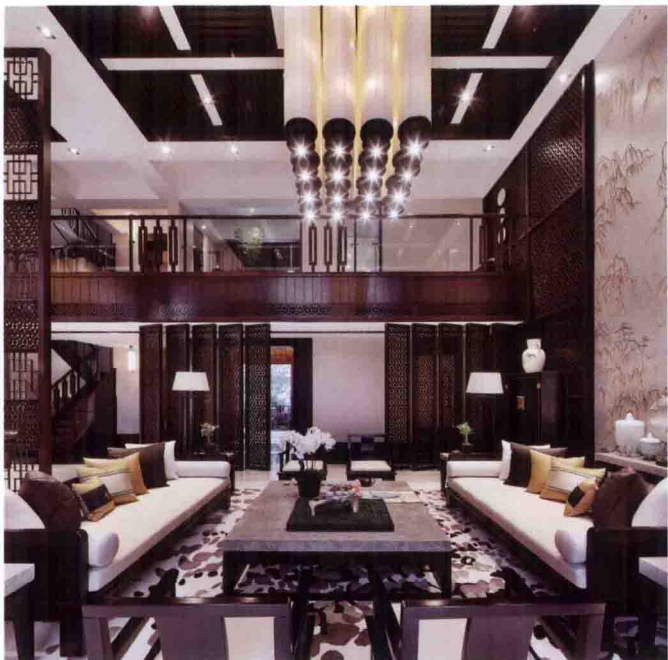

## 方直君御別墅

项目地点 / 惠州

项目面积 / 1000 平方米

主要材料 / 木纹米黄云石、芝麻灰云石、手绘壁纸、胡桃木、扞布

设计师将传统的气韵贮存在宽敞、阔气的豪宅中，一层客厅和地下室会客区都具有大气、优雅的格调。大幅的山水画、高耸到顶的木花格、经典考究的中式家具，通过对称的布局和审慎的构图，呈现出现代中式豪宅的气场。设计师通过整体成熟、稳重的色调，再加上适当地运用古典韵味的中式元素，在传达高档、豪华的同时，又让人切实地感受到东方的传统古韵，使人不禁想探究设计背后的文化。二层走廊的一侧是一面陈列架，摆放着业主珍藏的精美瓷器。走廊的尽头端坐着一尊佛像，为空间注入些许禅意。顶层宽大的主人房带给人尊贵的享受，沉稳开阔之中又带着古色古香的美感。餐厅东边的院子里建有一个泳池，躺在池边的阳伞下，享受着午后的阳光和清风，别有一番风情。