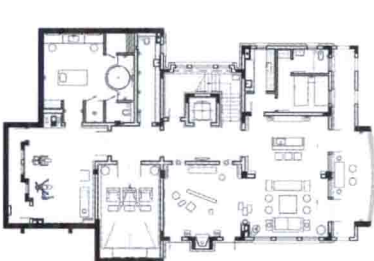

## 茶亭九塘別墅

项目地点 / 宁波  
项目面积 / 800 平方米

设计师试着用隐性的中式情怀，冲破设计风格的边界，在欧式建筑的空间中描绘典雅的东方气质。

设计师习惯在拿到项目时将其还原到初始的体块状态，然后再进行思考。设计师在将风格的外衣层层剥离，显现出最初的素描关系的时候，能够抓住空间的本质，并突破风格的局限，在法度之中进行创新。本套样板间中，没有铺天盖地的中国红、代表东方的图案或是明清传统家具，但在这里，却能嗅到真实的东方气息。柔和的大地色系为整个空间定下沉稳的基调，抒写着自然、质朴的情怀。纤细的黑色线条大量用来勾勒细节，从墙面装饰到顶部造型再到门窗收口，在视觉上形成统一、连贯的引导性符号，也悄然流露出东方人骨子里的细腻与严谨。