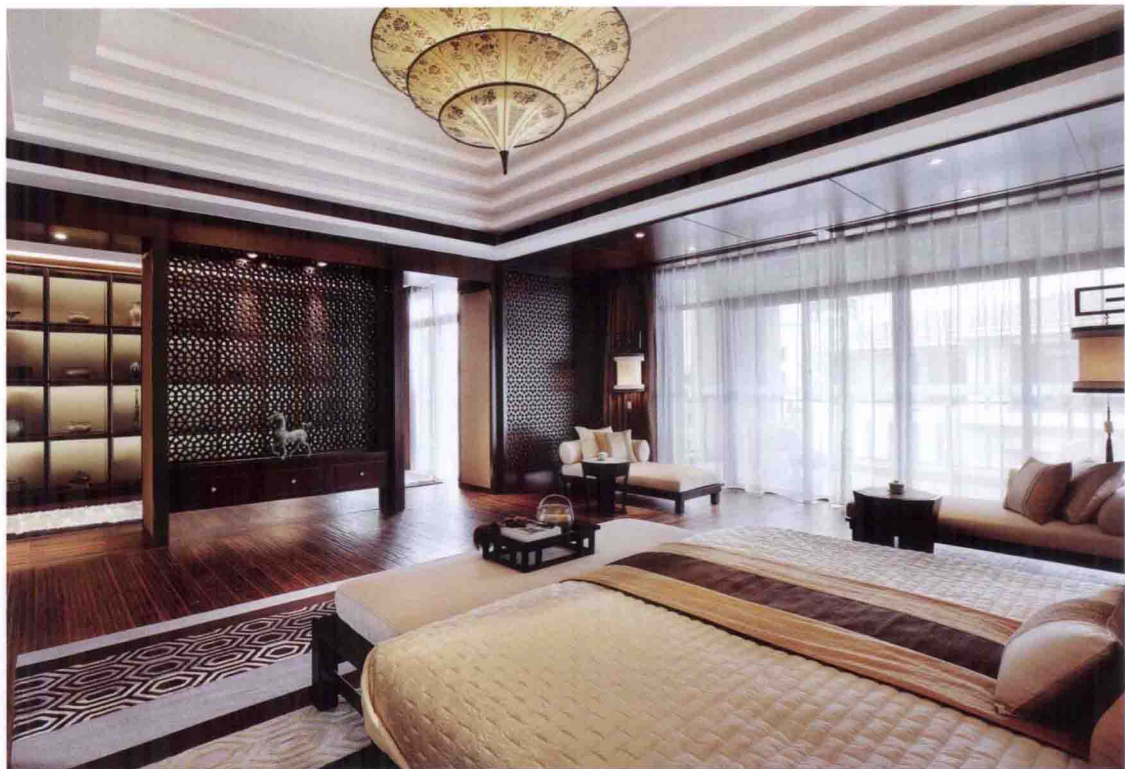

## 方直君御別墅

项目地点 / 惠州

项目面积 / 1000 平方米

主要材料 / 木纹米黄云石、芝麻灰云石、手绘壁纸、胡桃木、扞布

设计师将传统的气韵贮存在宽敞、阔气的豪宅中，一层客厅和地下室会客区都具有大气、优雅的格调。大幅的山水画、高耸到顶的木花格、经典考究的中式家具，通过对称的布局和审慎的构图，呈现出现代中式豪宅的气场。设计师通过整体成熟、稳重的色调，再加上适当地运用古典韵味的中式元素，在传达高档、豪华的同时，又让人切实地感受到东方的传统古韵，使人不禁想探究设计背后的文化。二层走廊的一侧是一面陈列架，摆放着业主珍藏的精美瓷器。走廊的尽头端坐着一尊佛像，为空间注入些许禅意。顶层宽大的主人房带给人尊贵的享受，沉稳开阔之中又带着古色古香的美感。餐厅东边的院子里建有一个泳池，躺在池边的阳伞下，享受着午后的阳光和清风，别有一番风情。