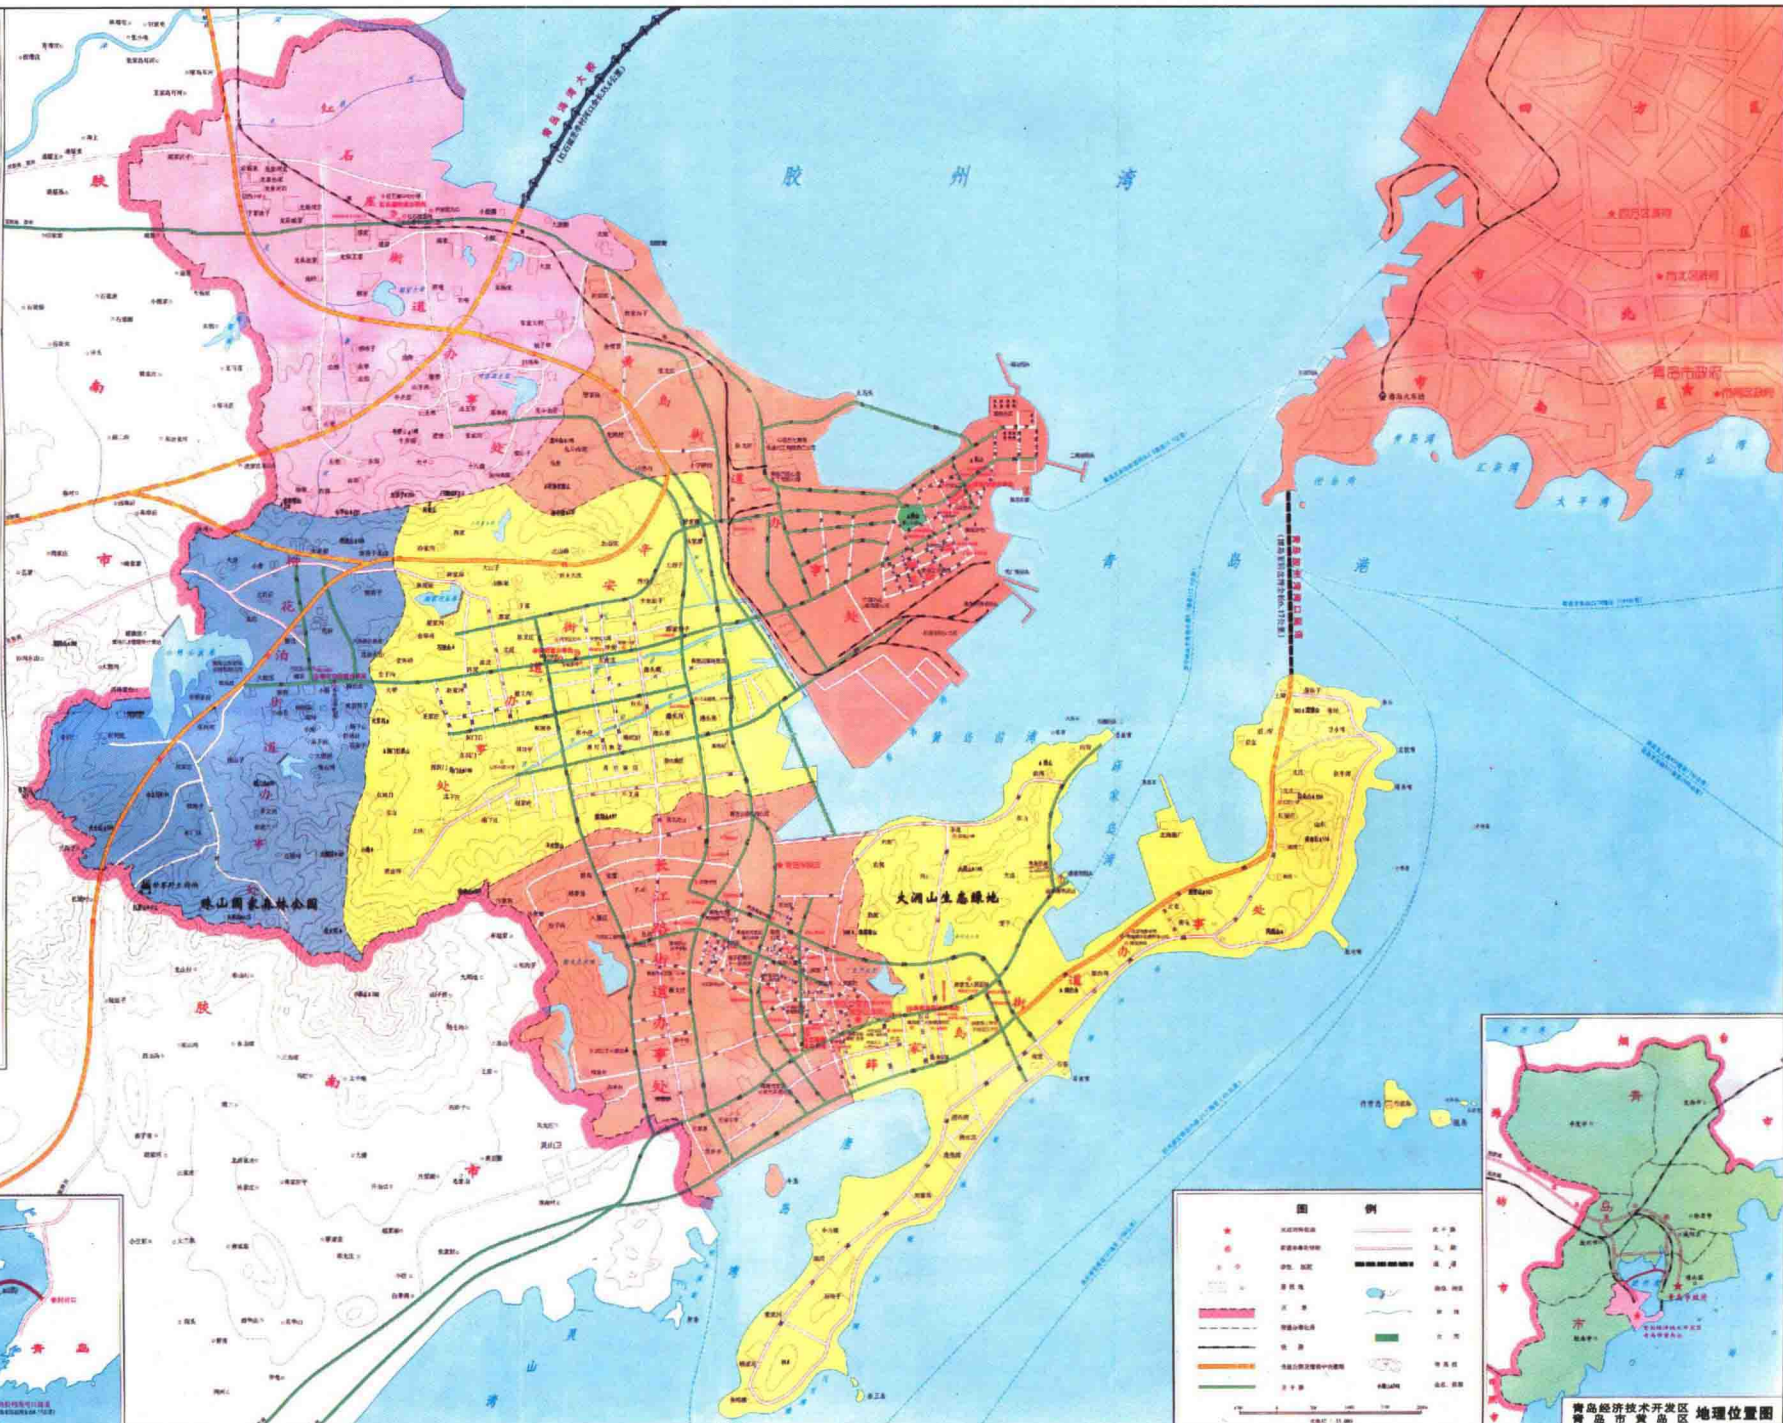

中共青岛市委常委，中共青岛市委经济技术开发区工委、
中共黄岛区委书记，青岛经济技术开发区管委主任姜杰题词

青岛经济技术开发区 黄岛区 地图

青岛经济技术开发区
黄岛区
图例

图例	
★	青岛市人民政府
●	街道办事处
■	居委会
□	村庄
○	学校
△	医院
◇	工厂
◇	公园
◇	体育场
◇	游泳池
◇	海水浴场
◇	公共厕所
◇	垃圾站
◇	加油站
◇	液化气站
◇	变电站
◇	电话局
◇	邮局
◇	粮库
◇	仓库
◇	堆场
◇	码头
◇	渡口
◇	桥梁
◇	隧道
◇	公路
◇	铁路
◇	内河
◇	沟渠
◇	湖泊
◇	水库
◇	池塘
◇	沼泽
◇	滩涂
◇	海岛
◇	礁石
◇	海底地形
◇	等高线
◇	比例尺 1:50000