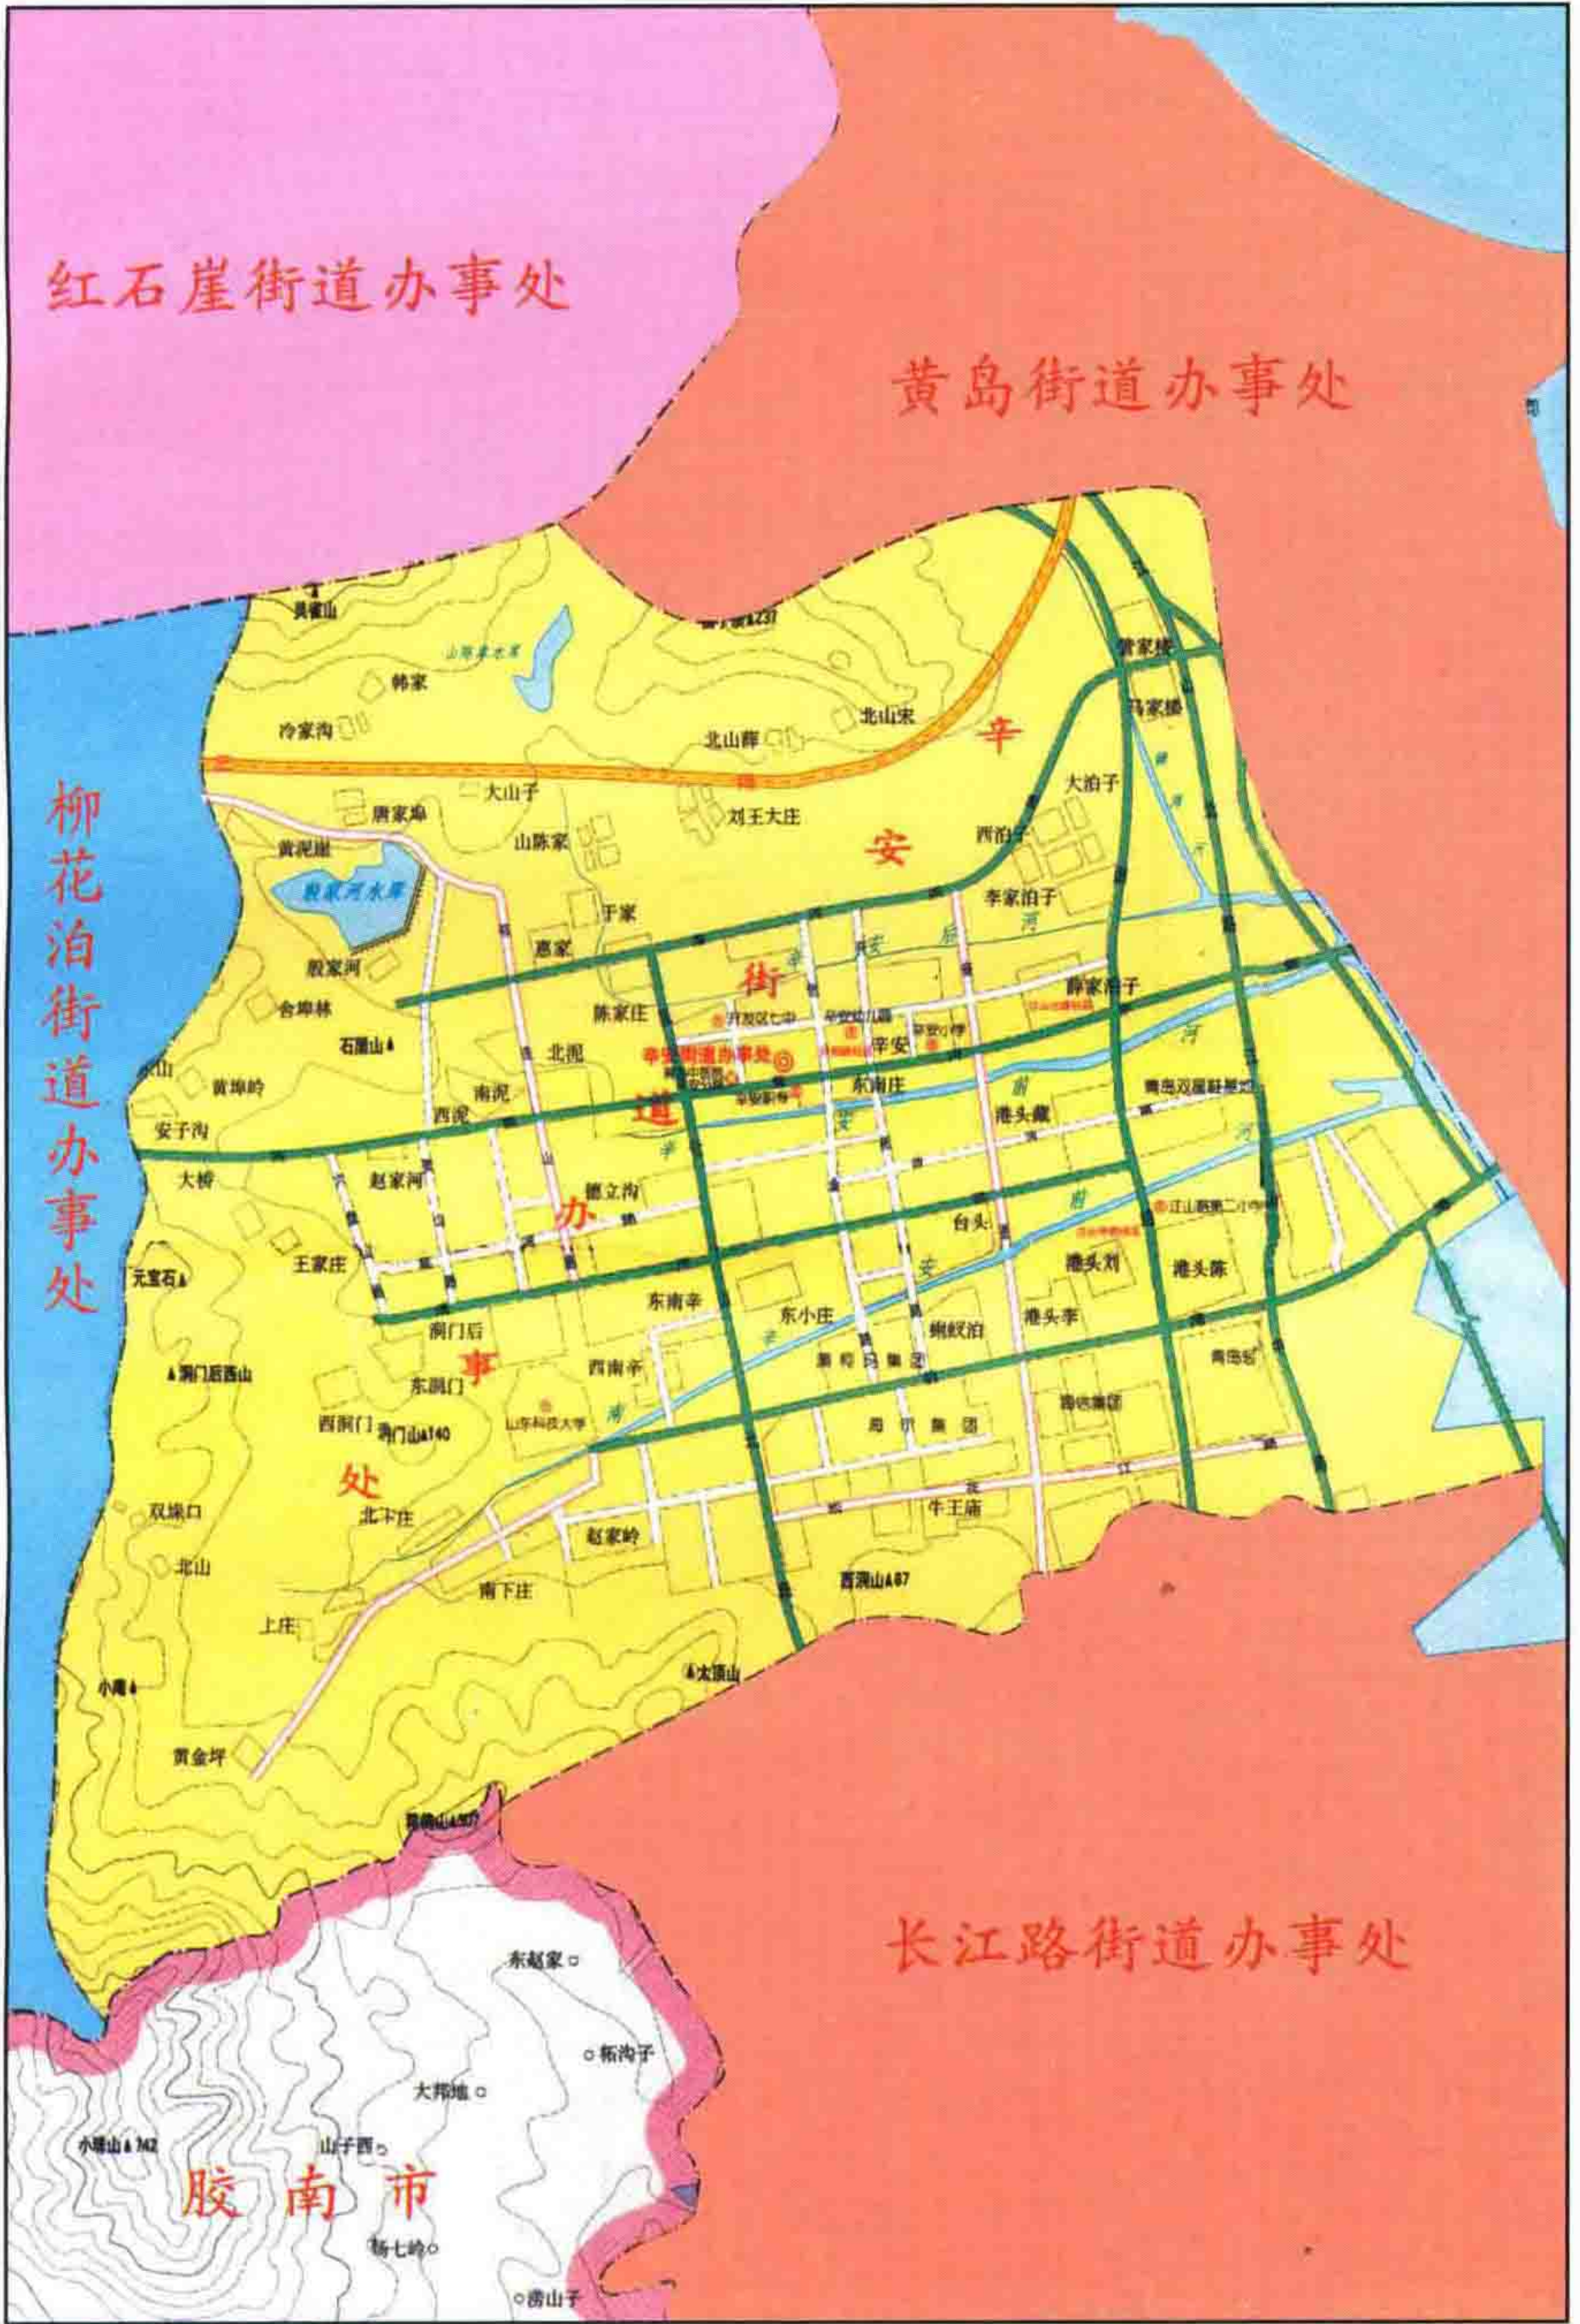

中共青岛市委常委，中共青岛市委经济技术开发区工委、
中共黄岛区委书记，青岛经济技术开发区管委主任姜杰题词

青岛经济技术开发区 黄岛区 地图

青岛经济技术开发区
黄岛区
图例

图例	
★	青岛市人民政府
●	街道办事处
■	居委会
□	村庄
○	学校
△	医院
◇	工厂
◇	公园
◇	体育场
◇	游泳池
◇	海水浴场
◇	公共厕所
◇	垃圾站
◇	加油站
◇	液化气站
◇	变电站
◇	电话局
◇	邮局
◇	粮库
◇	仓库
◇	堆场
◇	码头
◇	渡口
◇	桥梁
◇	隧道
◇	公路
◇	铁路
◇	内河
◇	沟渠
◇	湖泊
◇	水库
◇	池塘
◇	沼泽
◇	滩涂
◇	海岛
◇	礁石
◇	海底地形
◇	等高线
◇	比例尺 1:50000

辛安街道办事处区域图（以上地图为2005年版）

开发区(黄岛区)行政中心

海尔工业园

海信信息产业园

澳柯玛工业园

海尔观光塔

江山路

海尔大道