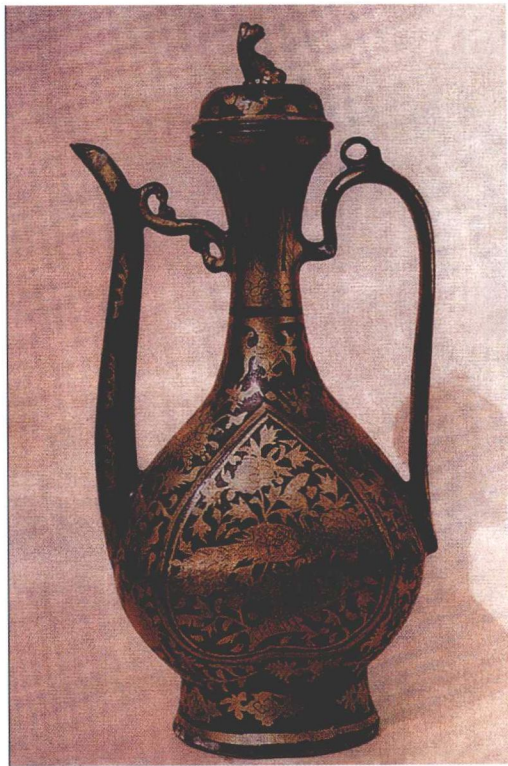

ISBN 978-7-208-12332-8/K·2235

定价 85.00元

中西文化交流史

唐花鸟纹锦 (1968年吐鲁番唐墓出土)

隋“胡王”联珠牵驼纹  
锦（哈拉和卓阿斯塔那  
13号墓出土）

敦煌莫高窟第361窟联  
珠对雁纹藻井图案

唐三彩骆驼载乐佣（西安出土，驼高48.5厘米）

唐铜官窑褐绿彩瓷罐（扬州出土，通高29.8厘米）

宋代  
藍花  
瓷瓶

13世纪珐花瓷瓶

明嘉靖酱釉金孔雀牡丹纹执壶（1951年陕西耀县寺沟出土）

伊斯坦布尔皇宫收藏的14世纪中叶菱口青花碗

伊斯坦布尔皇宫收藏的乾隆初期彩瓷碗

伊朗式青花缠枝牡丹执壶（15世纪）

雅典陶壶人物丝服(公元前5世纪)

欧洲罗盘