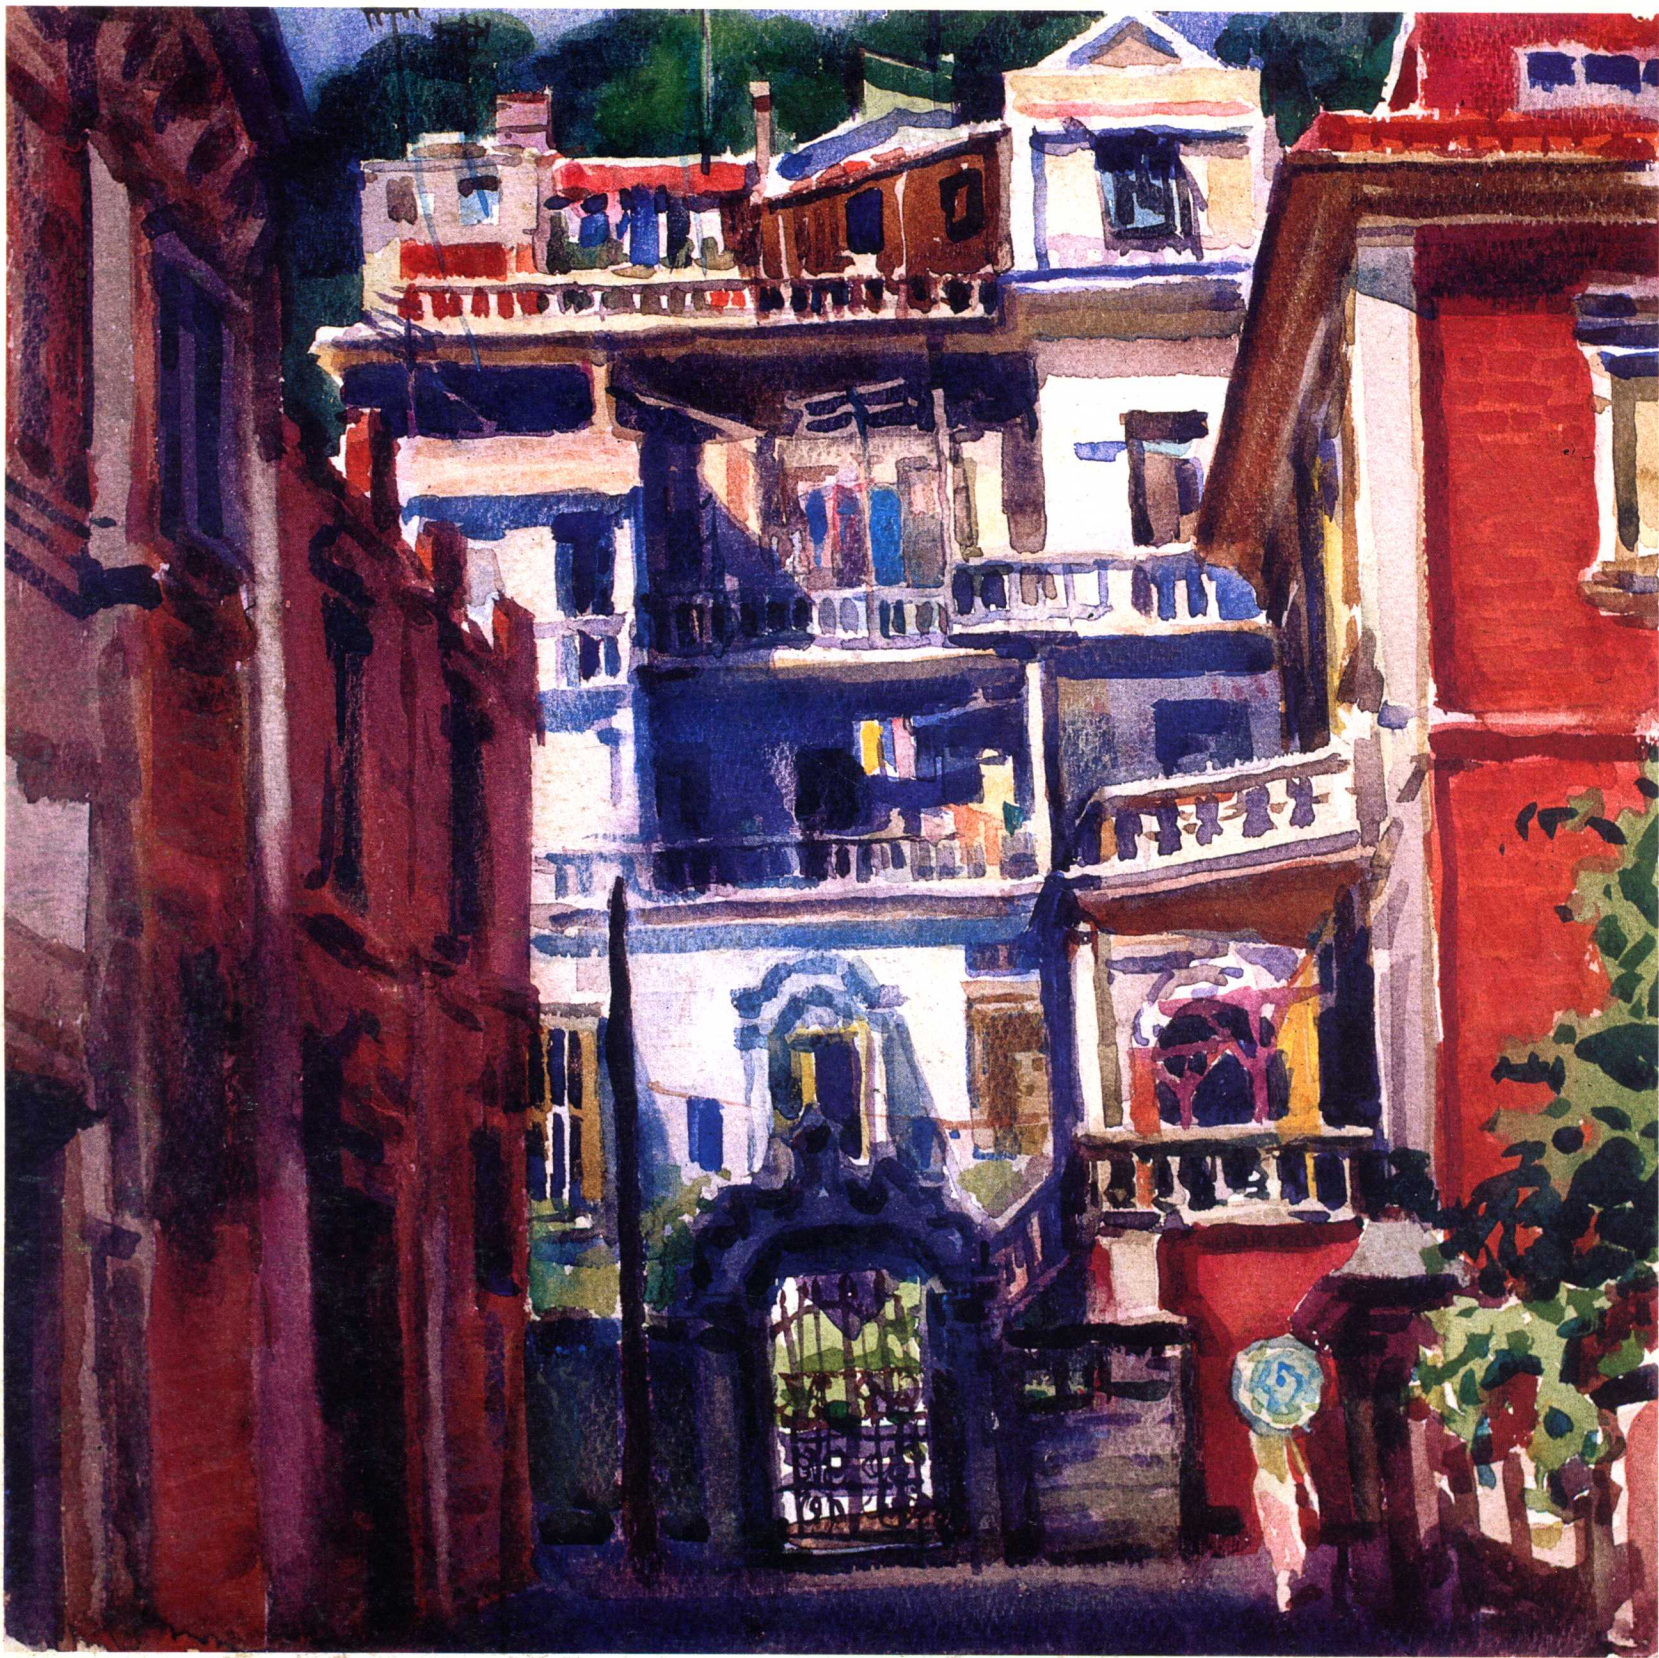

郑瑾涛

郑瑾涛

郑瑾涛

广西美术出版社

大德记礁石(鼓浪屿) 25cm×34cm 1957年

海 边(鼓浪屿) 25cm×34cm 1958年

弄堂里的冬日(上海) 18.5cm×28cm 1959年

紫藤架前的小女孩（上海）

28cm×22cm 1960年

棚户区的老人(上海)
51cm×37cm 1960年

棚户区的老人(局部)

同窗学友梁文江 19cm×23.5cm 1963年

林荫中的观海别墅(鼓浪屿) 34.5cm×35cm 1983年

卖淡水的巷口(鼓浪屿) 35cm×35cm 1983年

通往笔架山的小路(鼓浪屿) 35cm×35cm 1983年

夏日小巷(鼓浪屿) 35cm×35cm 1983年

远眺八卦楼(鼓浪屿)

35cm×35cm

1983年

有红砖楼的小巷(鼓浪屿) 35cm×35cm 1983年

琴岛的欧式楼房(鼓浪屿) 35cm×35cm 1983年