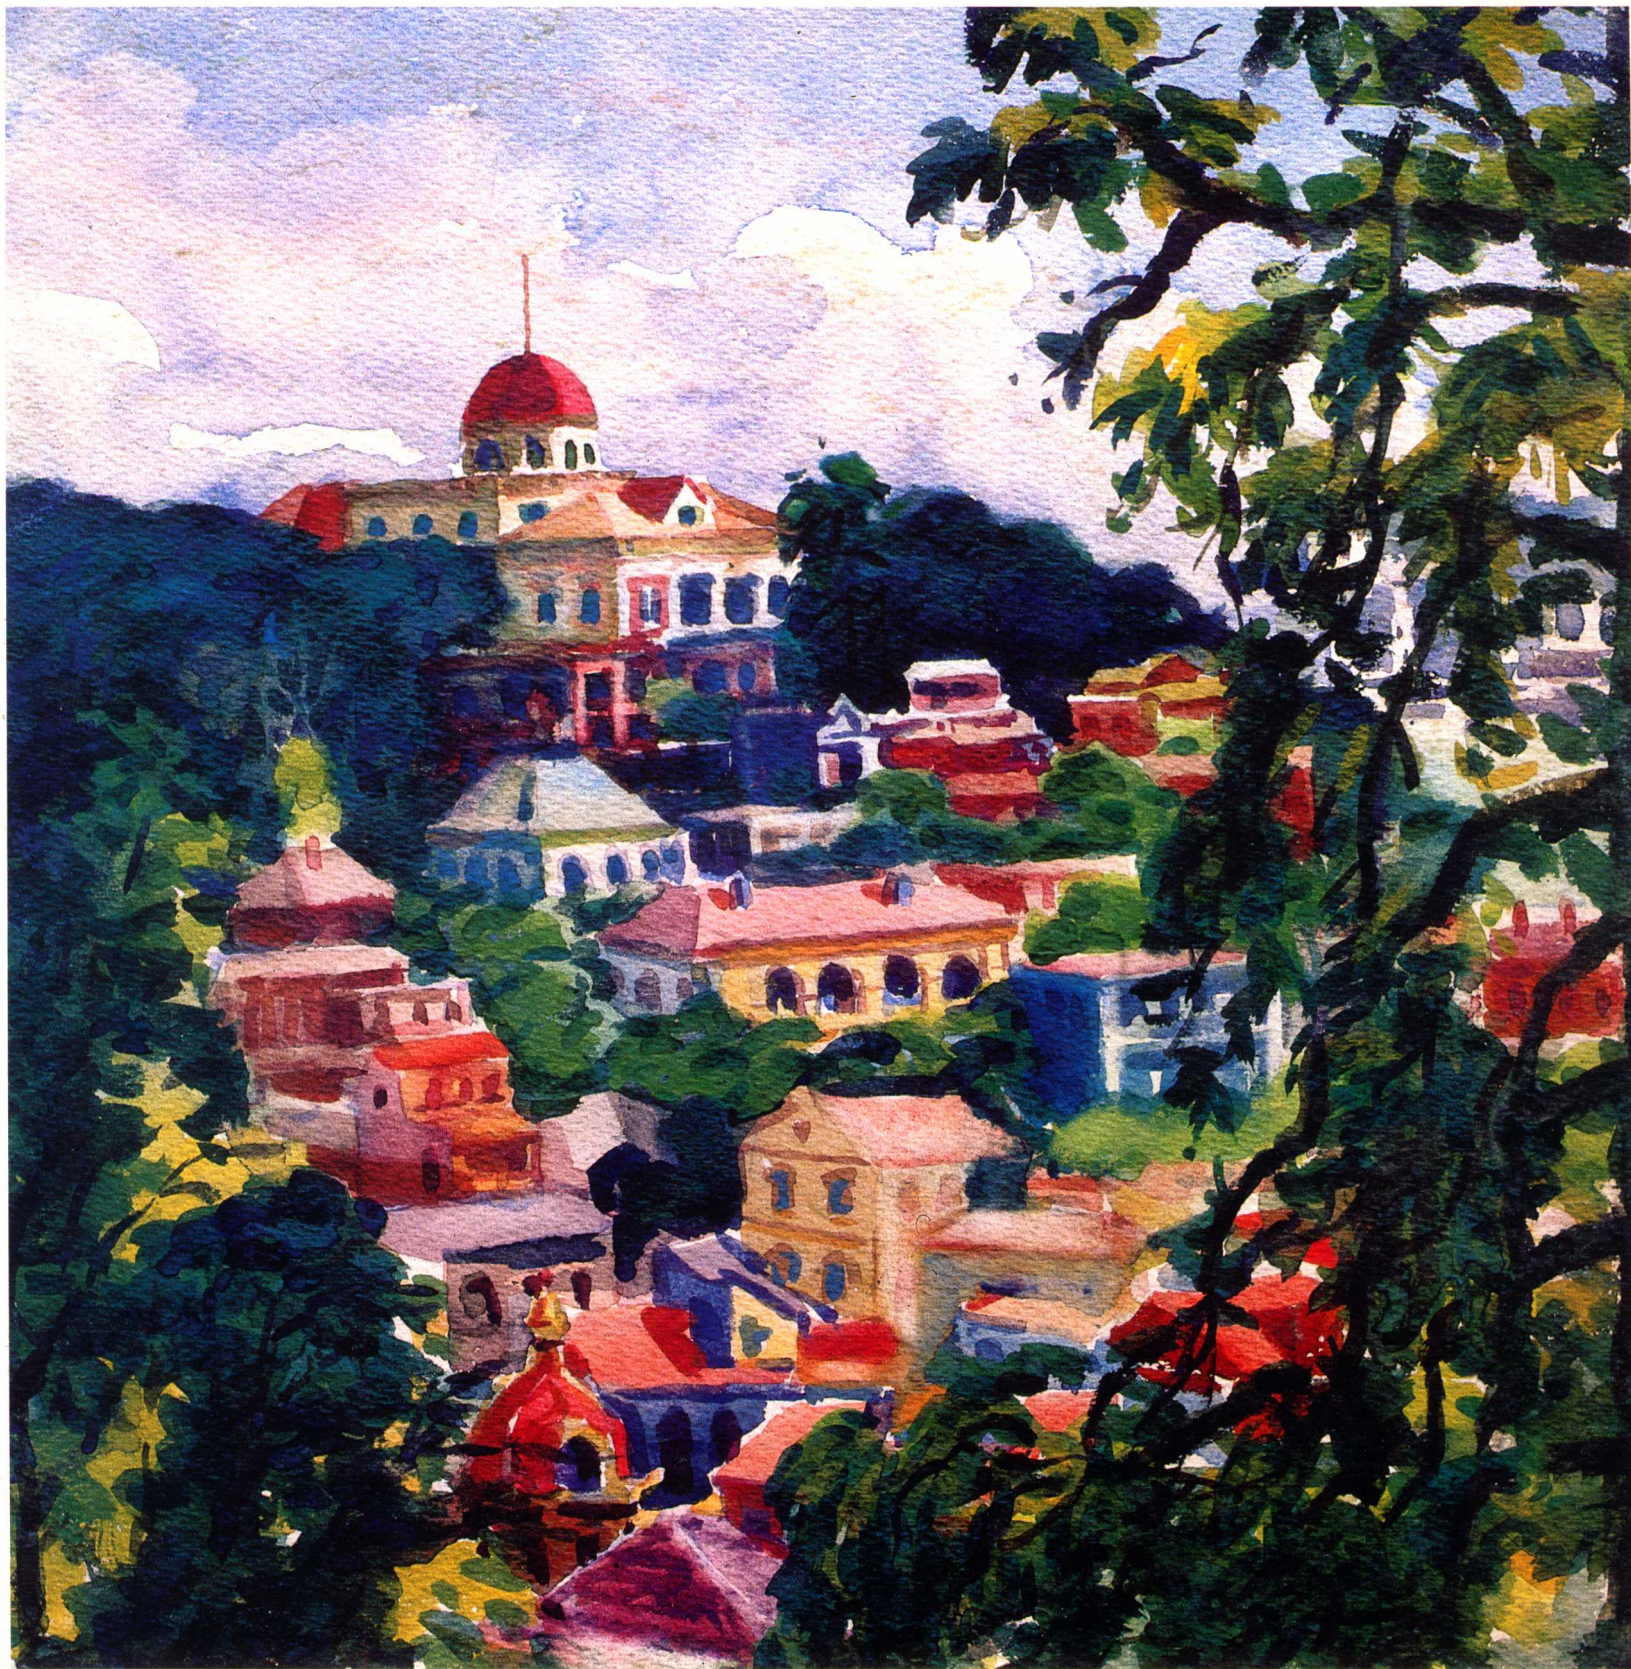

郑瑾涛

郑瑾涛

郑瑾涛

广西美术出版社

大德记礁石(鼓浪屿) 25cm×34cm 1957年

海 边(鼓浪屿) 25cm×34cm 1958年

弄堂里的冬日(上海) 18.5cm×28cm 1959年

紫藤架前的小女孩（上海）

28cm×22cm 1960年

棚户区的老人(上海)
51cm×37cm 1960年

棚户区的老人(局部)

同窗学友梁文江 19cm×23.5cm 1963年

林荫中的观海别墅(鼓浪屿) 34.5cm×35cm 1983年

卖淡水的巷口(鼓浪屿) 35cm×35cm 1983年

通往笔架山的小路(鼓浪屿) 35cm×35cm 1983年

夏日小巷(鼓浪屿) 35cm×35cm 1983年

远眺八卦楼(鼓浪屿)

35cm×35cm

1983年

有红砖楼的小巷(鼓浪屿) 35cm×35cm 1983年

琴岛的欧式楼房(鼓浪屿) 35cm×35cm 1983年