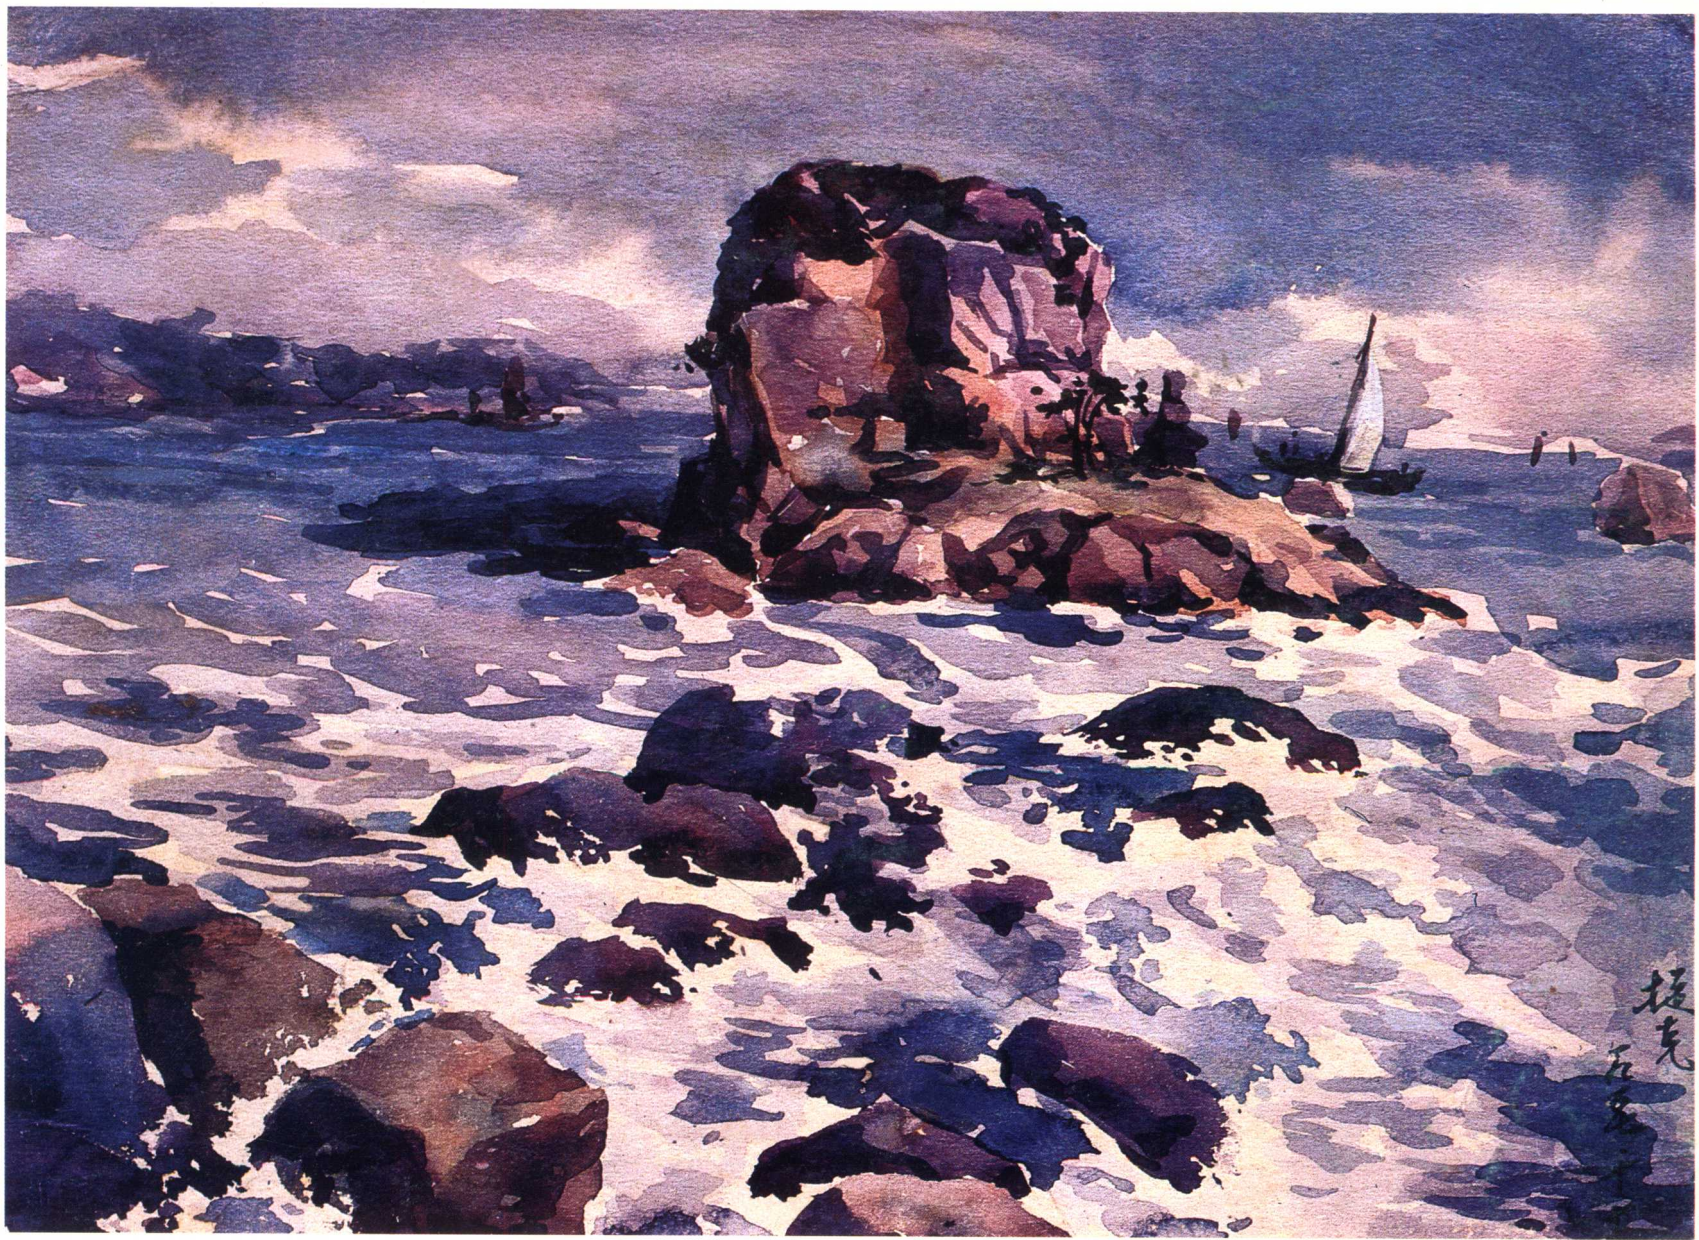

郑瑾涛

郑瑾涛

郑瑾涛

广西美术出版社

大德记礁石(鼓浪屿) 25cm×34cm 1957年

海 边(鼓浪屿) 25cm×34cm 1958年

弄堂里的冬日(上海) 18.5cm×28cm 1959年

紫藤架前的小女孩（上海）

28cm×22cm 1960年

棚户区的老人(上海)
51cm×37cm 1960年

棚户区的老人(局部)

同窗学友梁文江 19cm×23.5cm 1963年

林荫中的观海别墅(鼓浪屿) 34.5cm×35cm 1983年

卖淡水的巷口(鼓浪屿) 35cm×35cm 1983年

通往笔架山的小路(鼓浪屿) 35cm×35cm 1983年

夏日小巷(鼓浪屿) 35cm×35cm 1983年

远眺八卦楼(鼓浪屿)

35cm×35cm

1983年

有红砖楼的小巷(鼓浪屿) 35cm×35cm 1983年

琴岛的欧式楼房(鼓浪屿) 35cm×35cm 1983年