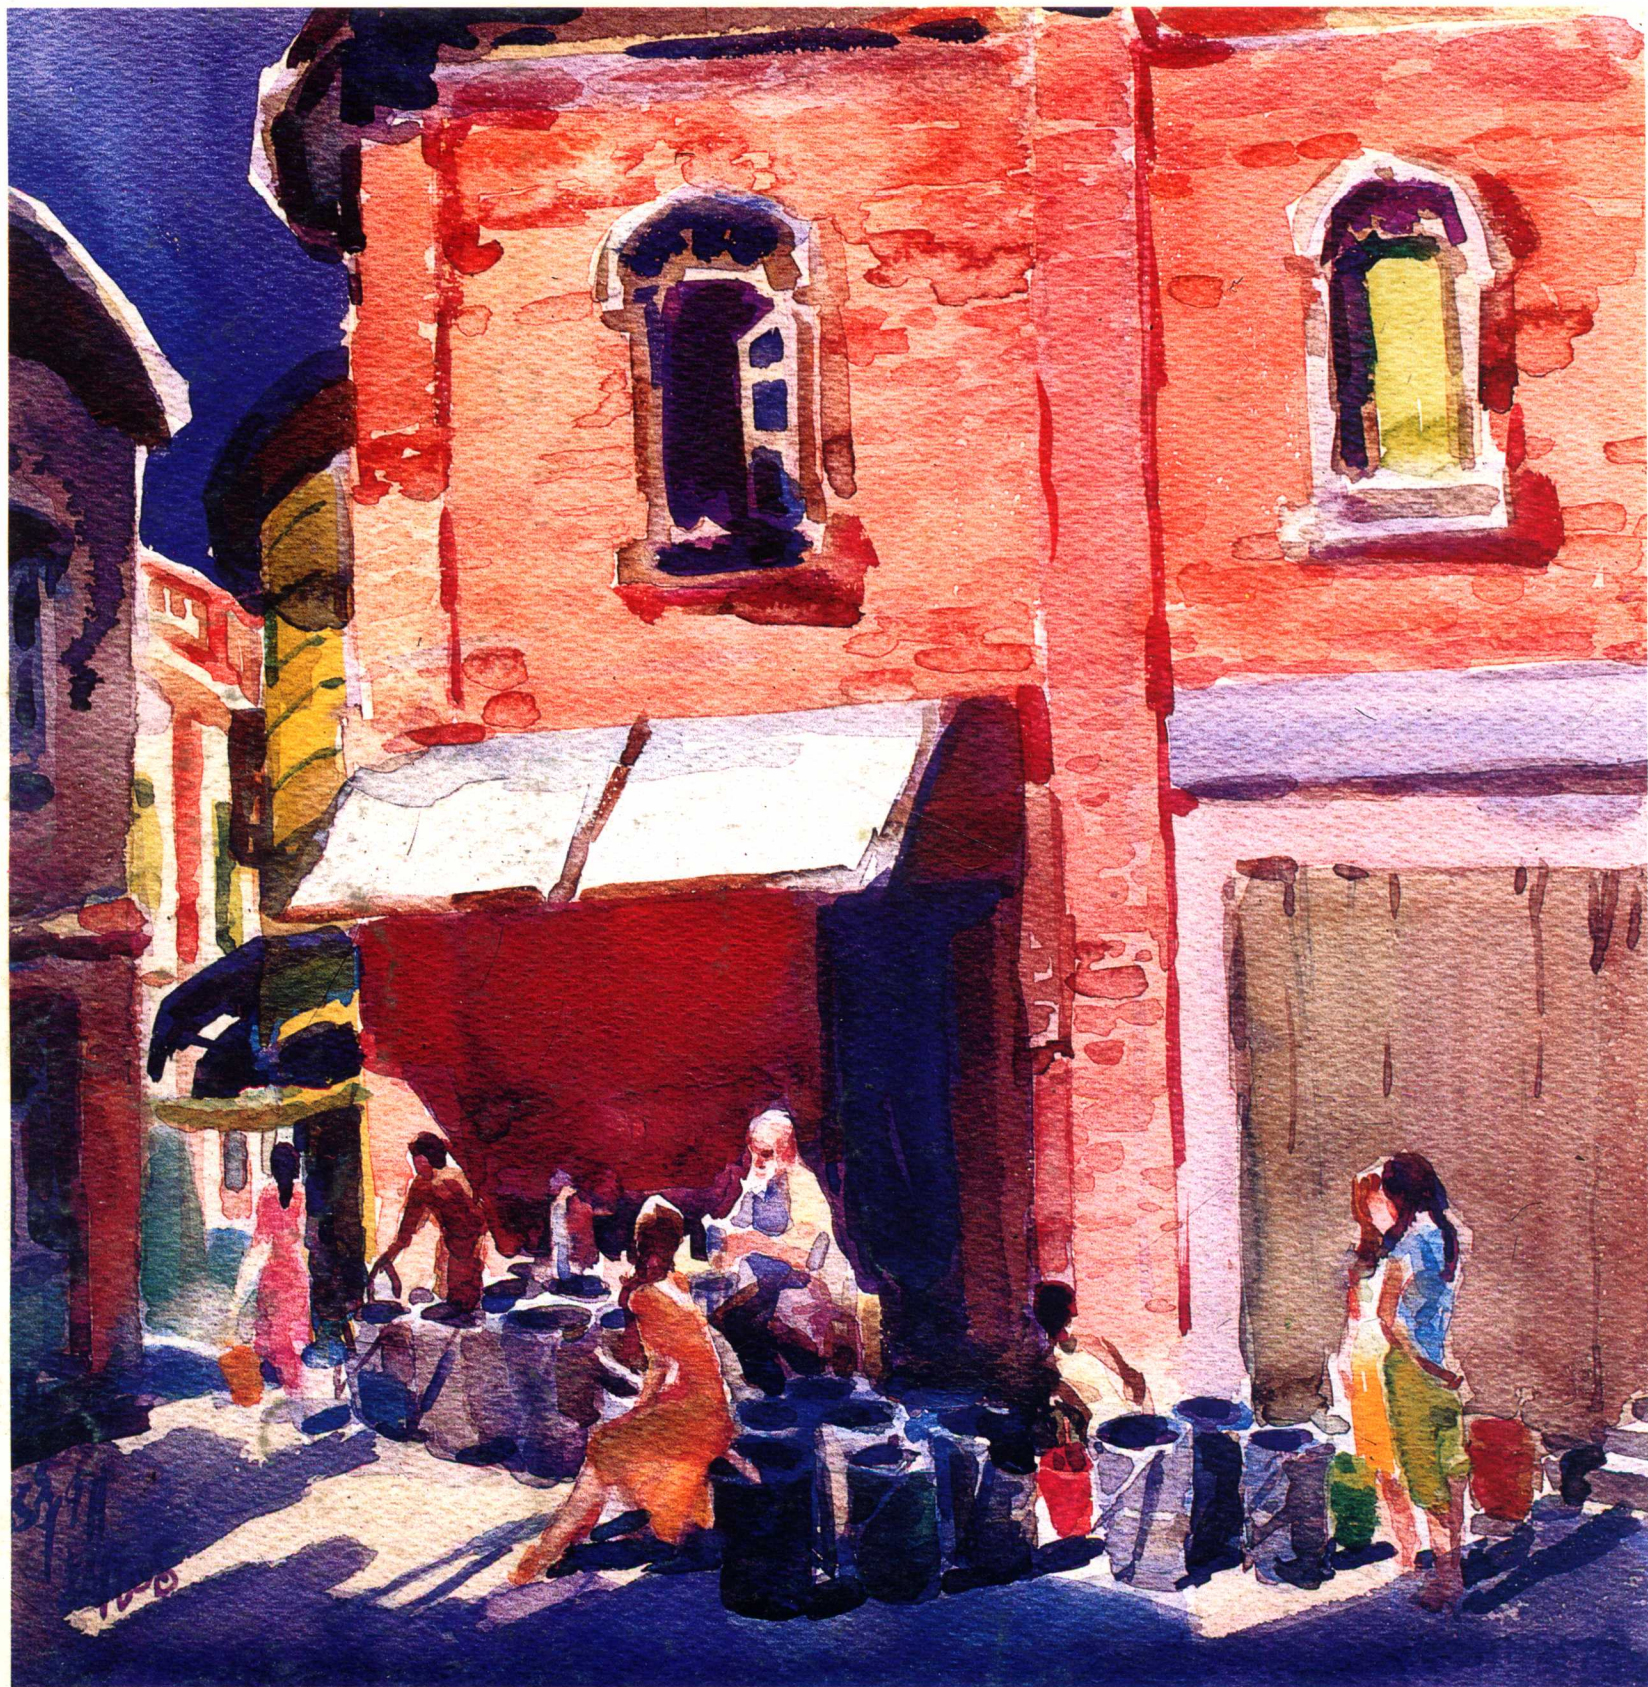

郑瑾涛

郑瑾涛

郑瑾涛

广西美术出版社

大德记礁石(鼓浪屿) 25cm×34cm 1957年

海 边(鼓浪屿) 25cm×34cm 1958年

弄堂里的冬日(上海) 18.5cm×28cm 1959年

紫藤架前的小女孩（上海）

28cm×22cm 1960年

棚户区的老人(上海)
51cm×37cm 1960年

棚户区的老人(局部)

同窗学友梁文江 19cm×23.5cm 1963年

林荫中的观海别墅(鼓浪屿) 34.5cm×35cm 1983年

卖淡水的巷口(鼓浪屿) 35cm×35cm 1983年

通往笔架山的小路(鼓浪屿) 35cm×35cm 1983年

夏日小巷(鼓浪屿) 35cm×35cm 1983年

远眺八卦楼(鼓浪屿)

35cm×35cm

1983年

有红砖楼的小巷(鼓浪屿) 35cm×35cm 1983年

琴岛的欧式楼房(鼓浪屿) 35cm×35cm 1983年