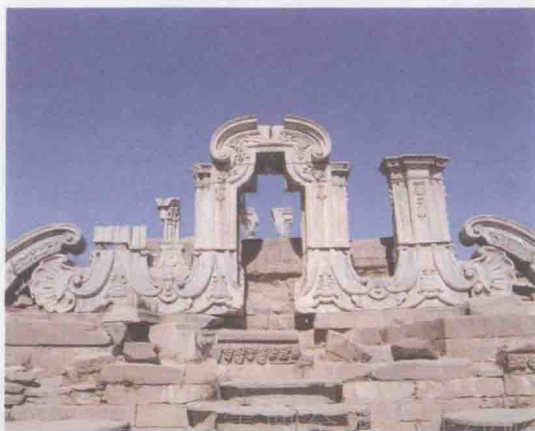

2014年1月北京第1次印刷

定价: 49.80元

读者服务热线: (010)81055296 印装质量热线: (010)81055316

反盗版热线: (010)81055315

广告经营许可证: 京崇工商广字第0021号

目录

北京印象	11	区内交通	78
路线推荐	23	住宿	80
北京必游	31	青年旅舍	80
北京美食	41	四合院酒店	81
摄影推荐	49	经济连锁	82
		餐饮	84
话说北京	53	北京烤鸭	84
精彩北京	54	宫廷、官府菜	85
历史	55	私房菜	86
地理	57	老北京小吃	87
气候	58	老北京炙子烤肉、	
政区	58	涮羊肉	88
语言	59	旅行装备	92
特产	60	其他实用信息	92
餐饮	63		
名人	65	北京市区	95
		专题	97
旅行计划	67	古迹遗产	98
最佳旅行季节	68	名人故居	100
预算	69	胡同四合院	102
交通	69	夜生活	103
到达与离开	69		
		古玩小商品市场	105
		京郊山水	106
		古村落	107
		运河	108
		京城秋韵	109
		东城区	111
		天安门广场	114
		毛主席纪念堂	115
		人民英雄纪念碑	116
		人民大会堂	116
		国家博物馆	118
		故宫	119
		端门	120
		太庙	121
		中山公园	122
		菖蒲河公园	122
		孙中山行馆	
		(孙中山逝世地)	123
		蔡元培故居	124
		侯宝林故居	124
		老舍故居	
		(老舍纪念馆)	124
		茅盾故居	125
		文天祥祠	126
		段祺瑞执政府旧址	126
		婉容旧居	127
		青年湖公园	127
		柳荫公园	127
		地坛公园	128
		雍和宫	128
		智化寺	130