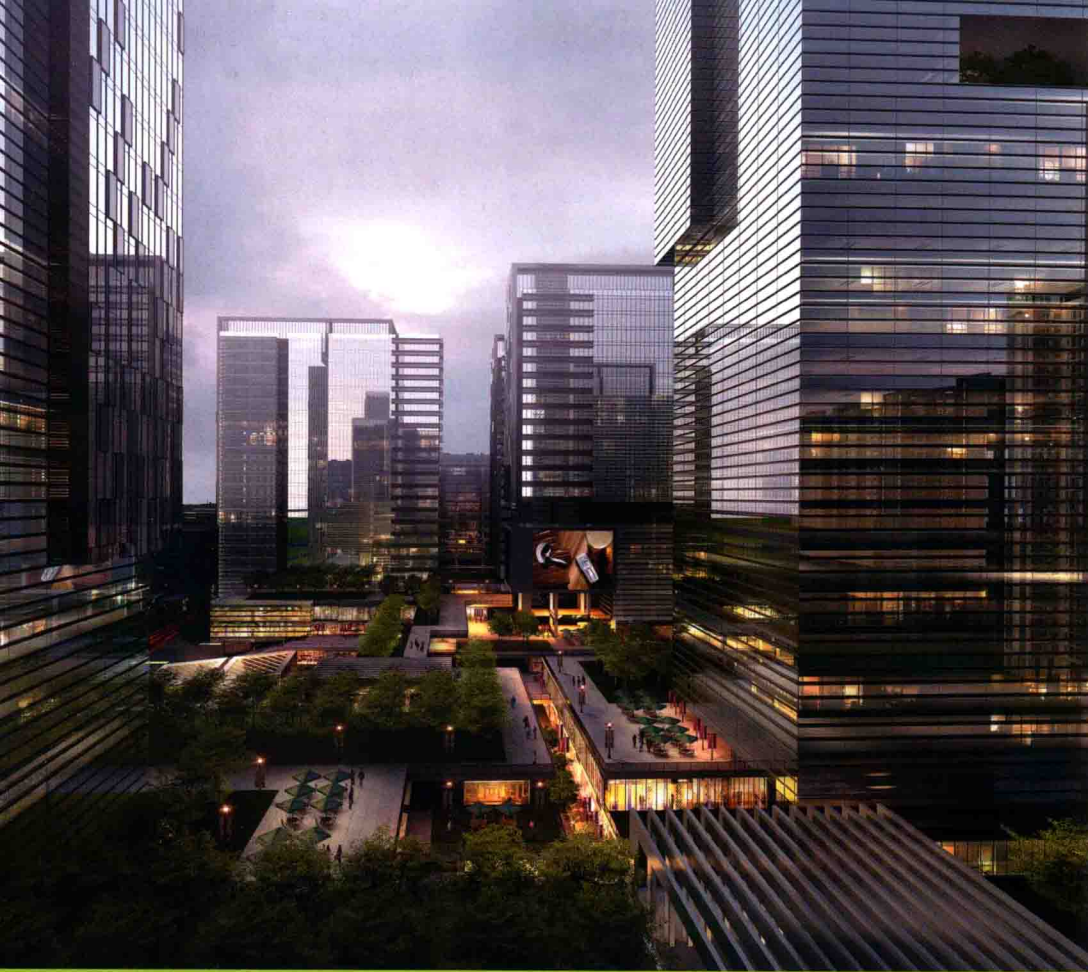

哲思国际是较早进入中国市场并立足的有国际影响力的澳大利亚设计公司。以华南珠三角起步，所主持与参与的项目已扩展到长江三角洲、大西南和华北地区，已成为中国市场一支活跃的设计力量。

规划与设计项目范围包括：

- › 区域性规划
- › 大型社区规划
- › 商业、零售及配套
- › 居住区开发
- › 大型公建设施
- › 展览及会议中心
- › 办公楼及配套
- › 酒店及度假村设施
- › 文化教育设施
- › 工业及科技园区