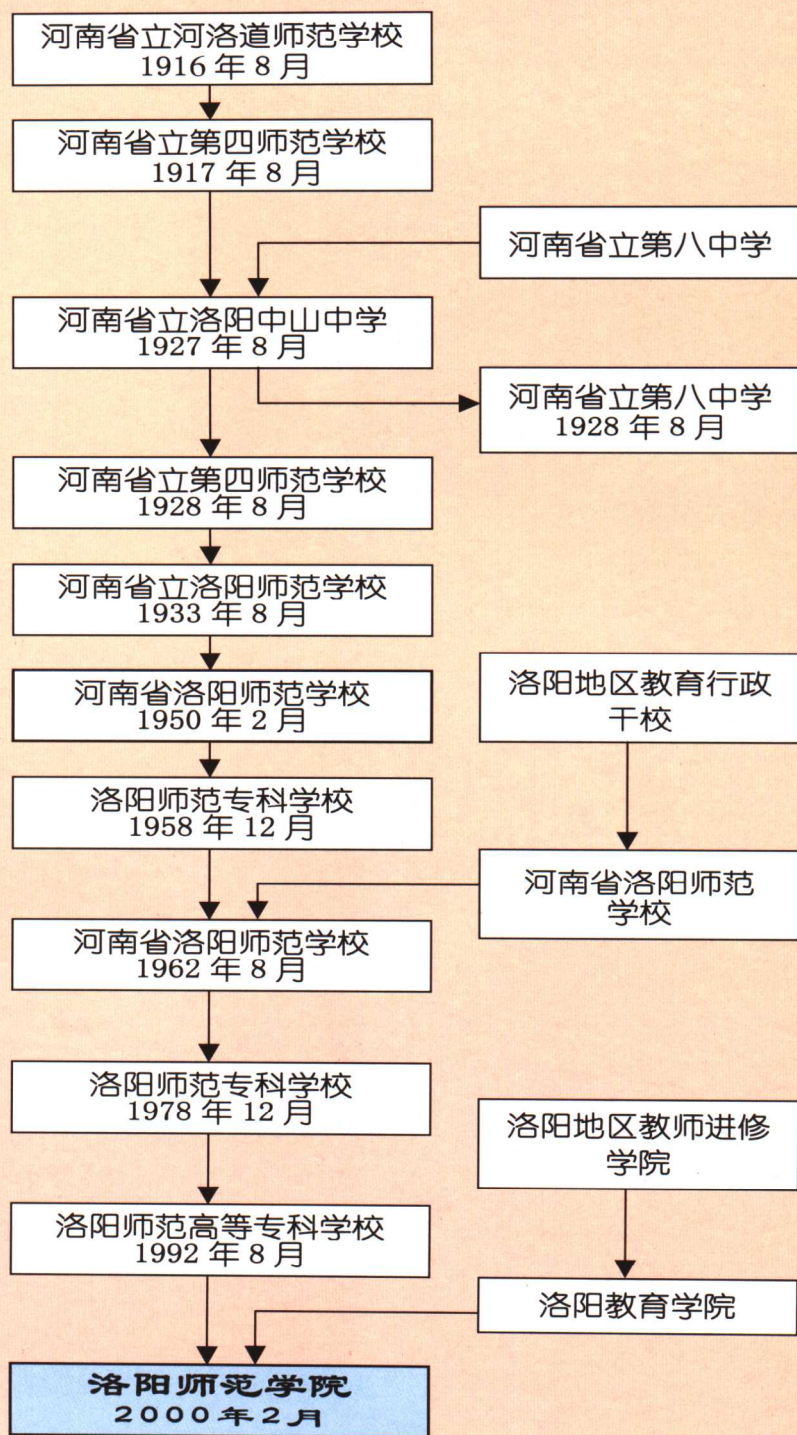

为人师表 敬业奉献，树蕙滋兰 春满一园。

6 - | 6. 5 | 1̣ 7̣.1̣ | 6 - | 3̣. 2̣ | 1̣ 5̣ | 3̣ - | 3̣ - |

河洛学子志在高远，

2̣ - | 2̣. 6̣ | 4̣ 3̣ | 2̣ - | 5̣. 5̣ | 3̣ 1̣ | 2̣ - | 2̣ - |

博学慎思 知信达贤。

5̣ 5̣ | 3̣ 5̣. | | 3̣.1̣ 2̣.3̣ | 6̣ 2̣.3̣ | 6̣ - | 5̣ - | 3̣ 1̣ 2̣ 3̣ |

求实创新 自强行健，龙门飞跃翔九天

5̣ - | 5̣ 2̣.3̣ | 6̣ - | 5̣ - | 3̣.1̣ 2̣ | 1̣ (3̣.4̣ : ||

天，龙门飞跃翔九天。

洛阳师范学院历史沿革示意图

校 门

田径场、逸夫楼远景

周公庙学校旧址

抗战期间，学校迁至卢氏涧北村