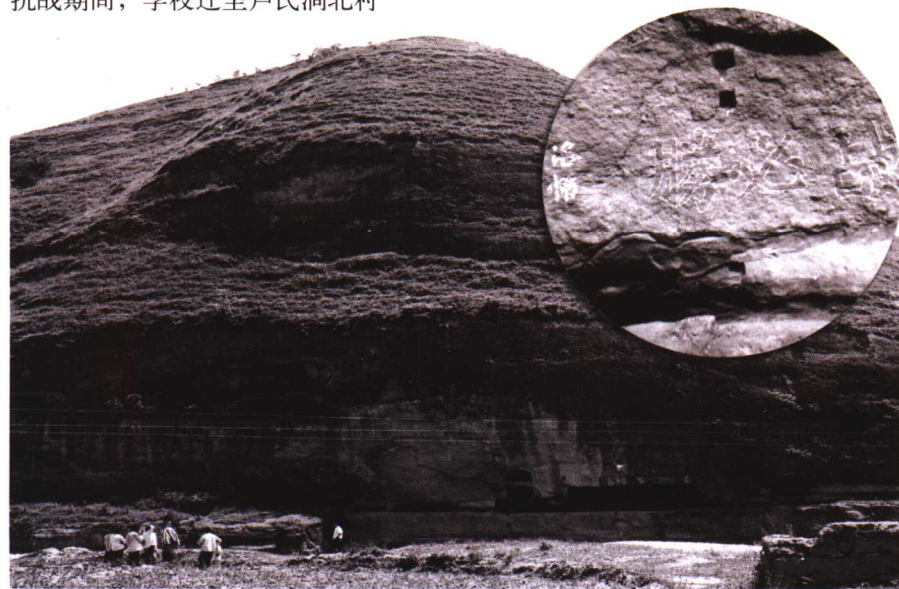

求实创新 自强行健，龙门飞跃翔九天

5̣ - | 5̣ 2̣.3̣ | 6̣ - | 5̣ - | 3̣.1̣ 2̣ | 1̣ (3̣.4̣ : ||

天，龙门飞跃翔九天。

洛阳师范学院历史沿革示意图

校 门

田径场、逸夫楼远景

周公庙学校旧址

抗战期间，学校迁至卢氏涧北村

在崖壁上留下的抗战标语

校容校貌

图书馆

1号教学楼

逸夫教学楼

艺术教学楼

教师住宅

校容校貌