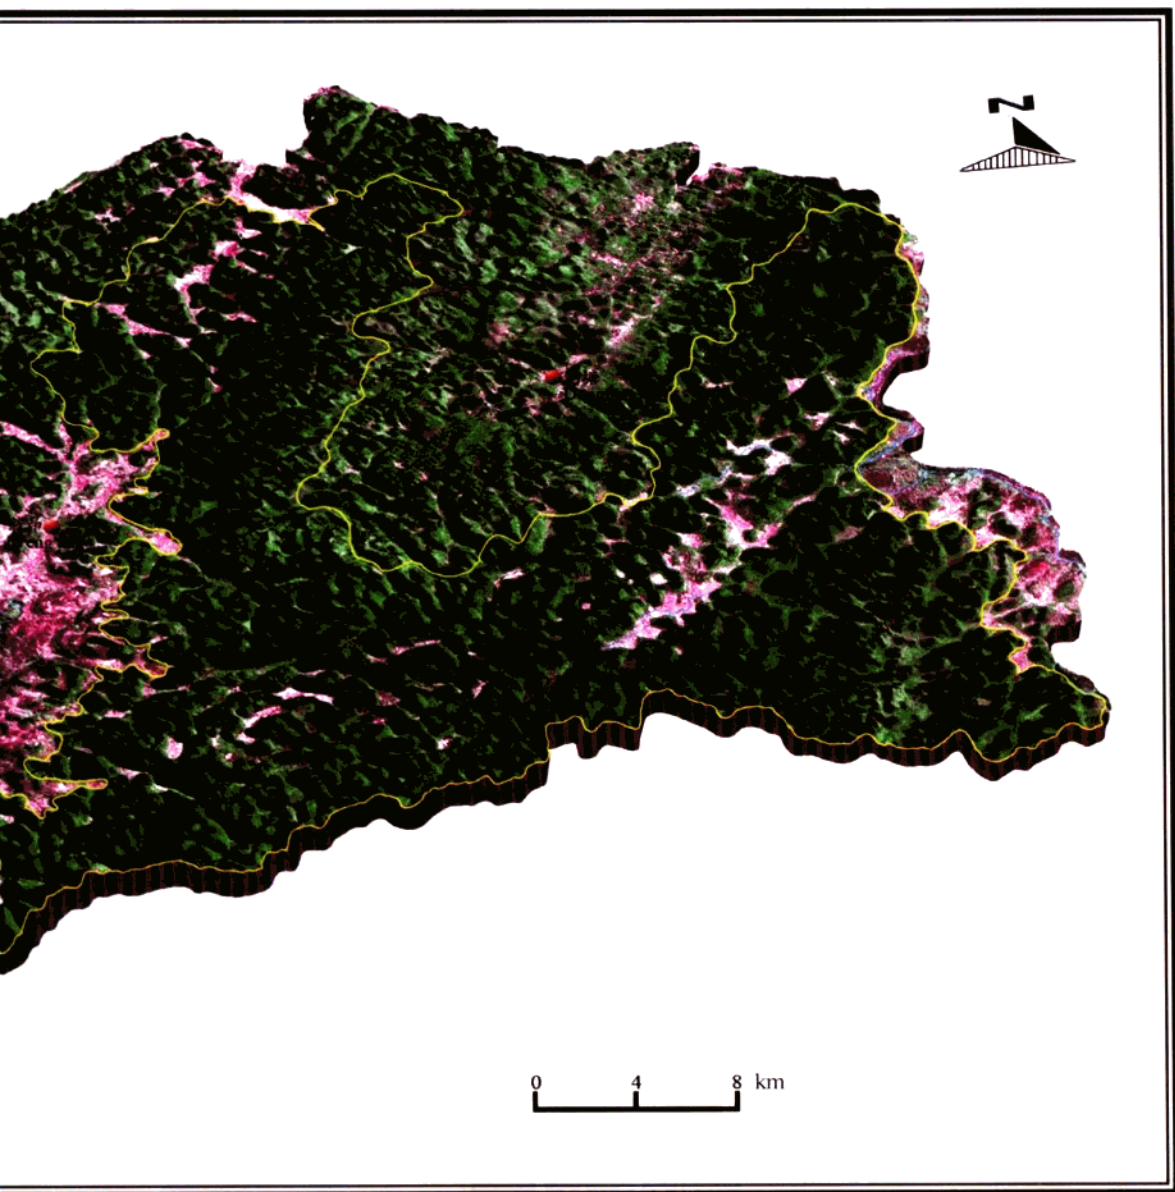

▼ 峰林盆地 (驾欧)
Fenglin-basin
(Jia'ou)

荔波提名地三维遥感影像图

Liziba Karst Nomination for World Natural Heritage