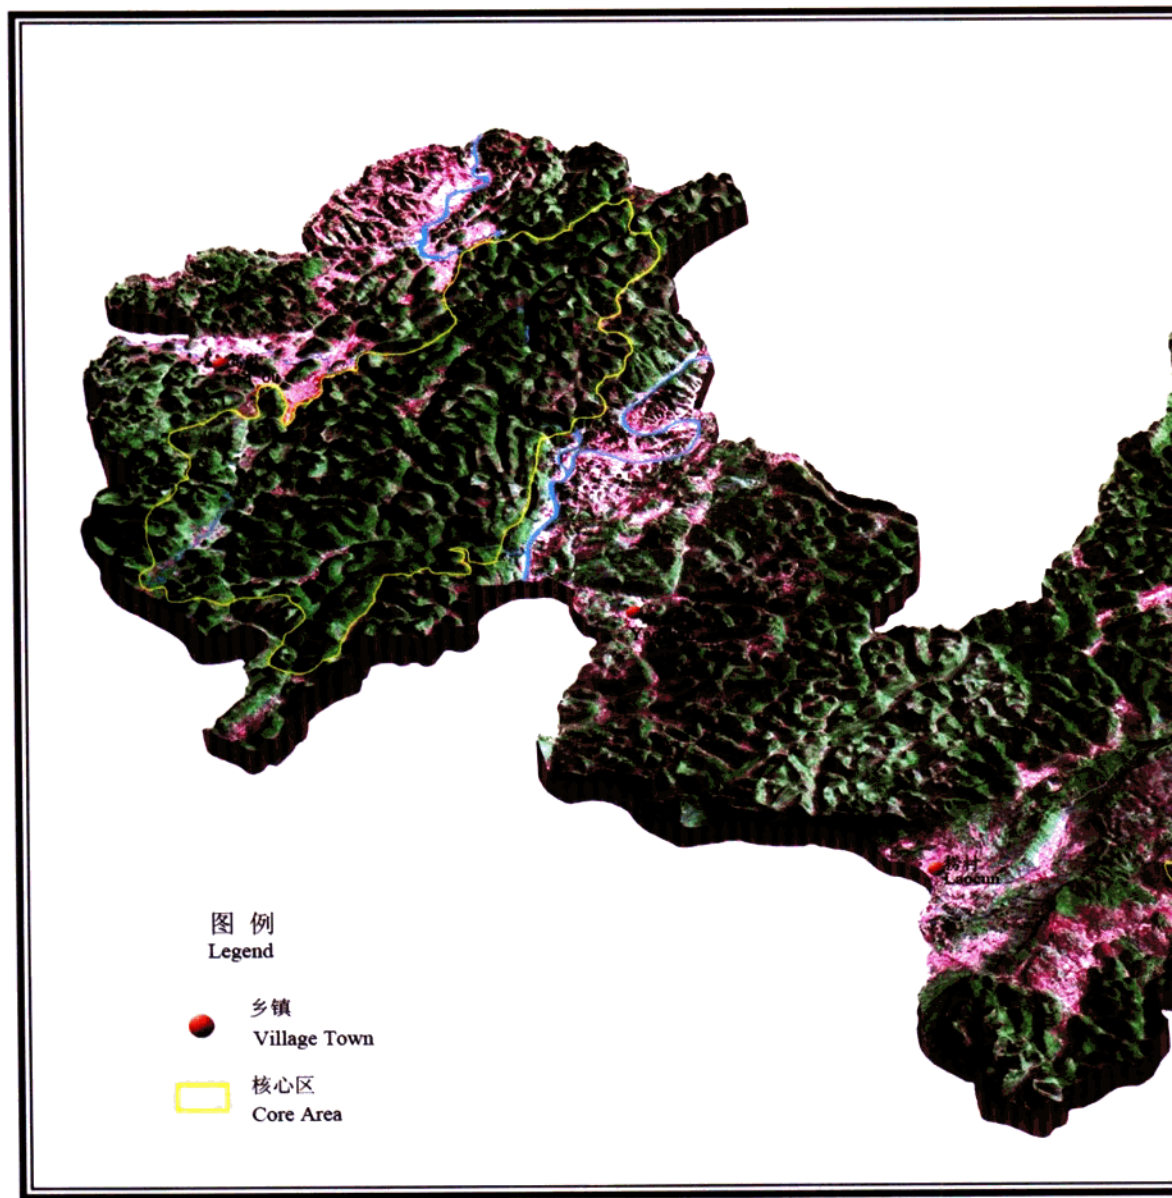

开 本 210×285毫米 1/16 62印张

书 号 ISBN 7-221-07493-3/P·18

定 价: 198.00元

中国南方喀斯特世界自然遗产 3D Remote Sensing Image of the Libo Site in South

荔波提名地三维遥感影像图

Liziba Karst Nomination for World Natural Heritage

◀ 峰林洼地 (凉水井)
Fenglin-depression
(Liangshuijing)