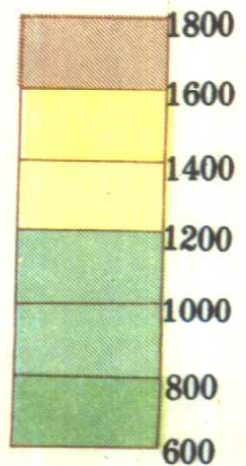

# 龙里县地势图

高度表 (米)

1:33万

龙里县一九九一年建并撤后行政区划图

县城俯瞰

肖正祥 摄

县委、县人民政府  
办公楼

肖正祥 摄