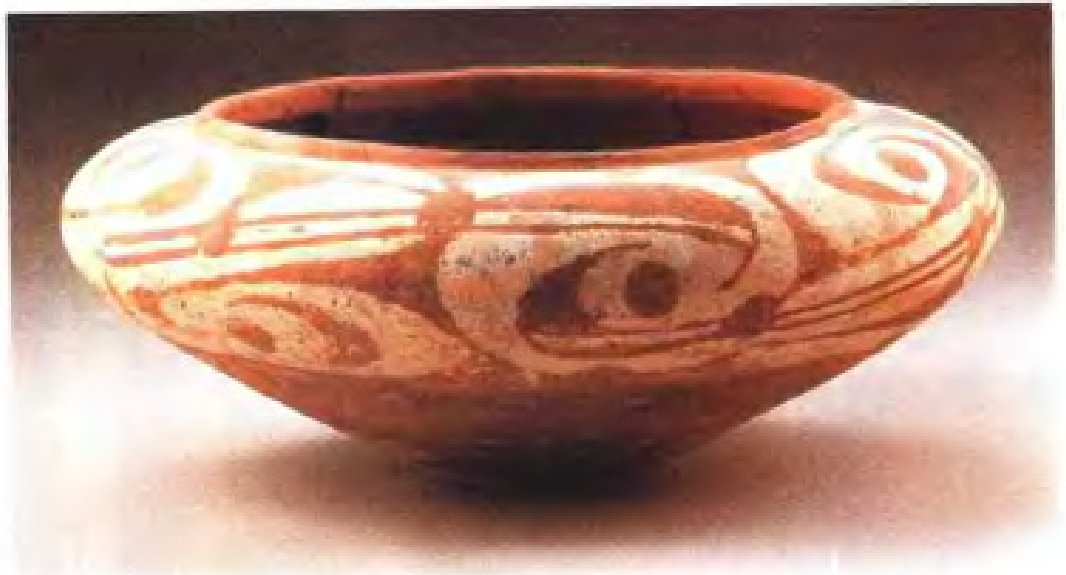

日用陶器

1. 1 灰陶卷贝形壶 新石器时代 高 11.8 口径 3.9 腹径 14(cm) 1966 年邳县大墩子遗址 148 号墓出土 现藏南京博物院
2. 2 彩陶钵 新石器时代 高 10.8 口径 18.5 底径 6.4 腹径 27(cm) 1976 年邳县大墩子遗址 508 号墓出土 现藏南京博物院
3. 3 灰陶水鸟壶 新石器良渚文化 高 11.7 长 32.4 宽 10.2(cm) 1960 年吴江梅堰出土 现藏南京博物院
4. 4 几何印纹陶罐 西周时代 高 34 口径 15.5 底径 18.3 腹径 30.5(cm) 1977 年句容县浮山果园出土 现藏南京博物院

1

2

3

4