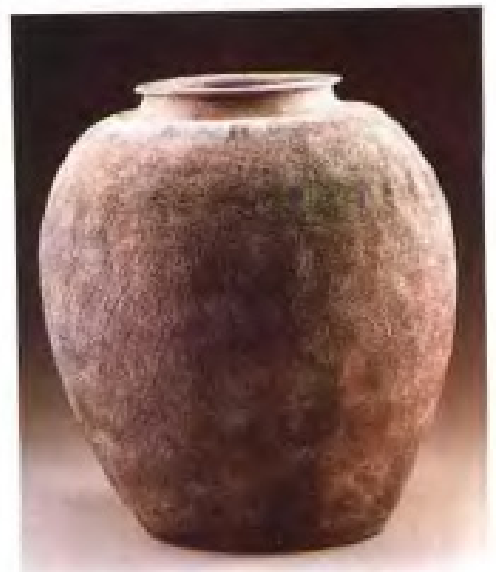

日用陶器

1. 1 灰陶卷贝形壶 新石器时代 高 11.8 口径 3.9 腹径 14(cm) 1966 年邳县大墩子遗址 148 号墓出土 现藏南京博物院
2. 2 彩陶钵 新石器时代 高 10.8 口径 18.5 底径 6.4 腹径 27(cm) 1976 年邳县大墩子遗址 508 号墓出土 现藏南京博物院
3. 3 灰陶水鸟壶 新石器良渚文化 高 11.7 长 32.4 宽 10.2(cm) 1960 年吴江梅堰出土 现藏南京博物院
4. 4 几何印纹陶罐 西周时代 高 34 口径 15.5 底径 18.3 腹径 30.5(cm) 1977 年句容县浮山果园出土 现藏南京博物院

1

2

3

4