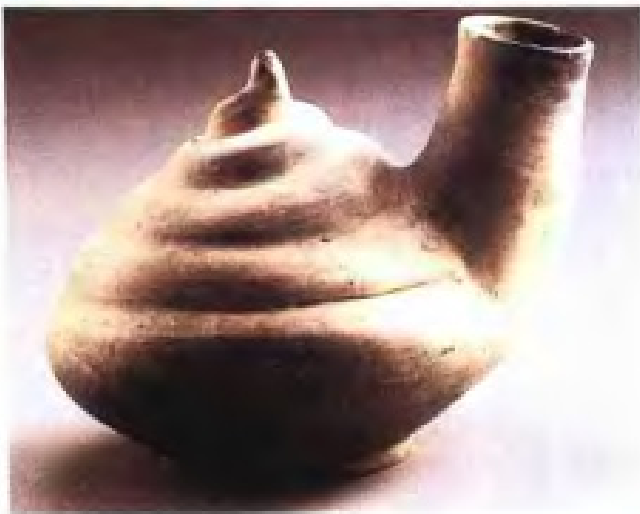

日用陶器

- 1 灰陶卷贝形壶 新石器时代 高 11.8 口径 3.9 腹径 14(cm) 1966 年邳县大墩子遗址 148 号墓出土 现藏南京博物院
- 2 彩陶钵 新石器时代 高 10.8 口径 18.5 底径 6.4 腹径 27(cm) 1976 年邳县大墩子遗址 508 号墓出土 现藏南京博物院
- 3 灰陶水鸟壶 新石器良渚文化 高 11.7 长 32.4 宽 10.2(cm) 1960 年吴江梅堰出土 现藏南京博物院
- 4 几何印纹陶罐 西周时代 高 34 口径 15.5 底径 18.3 腹径 30.5(cm) 1977 年句容县浮山果园出土 现藏南京博物院