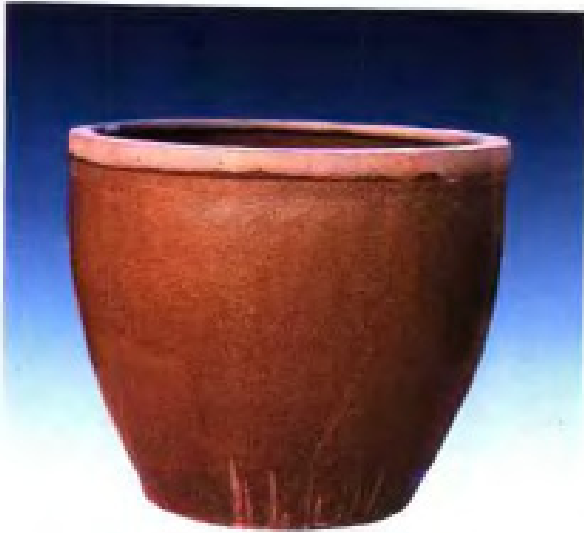

11

- 11 粗陶大缸 宜兴 陶瓷公司
- 12 大酒坛 容量 500(kg) 宜兴陶瓷公司
- 13 彩陶坛罐 宜兴陶瓷公司 宜兴彩陶工艺厂
- 14 砂锅 宜兴陶瓷公司
- 15 紫砂电饭煲 宜兴陶瓷公司

15