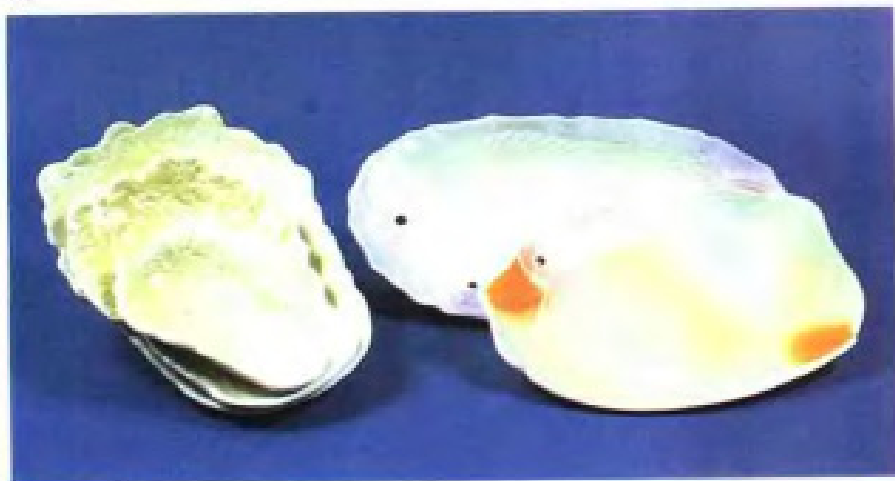

精陶坯器

17

18

- 16 精陶餐具 宜兴精陶厂
- 17 精陶化妆土酒餐具 宜兴精陶厂 相清涛设计
- 18 精陶象形艺术餐具 宜兴精陶厂
- 19 宜球咖啡具 宜兴精陶厂