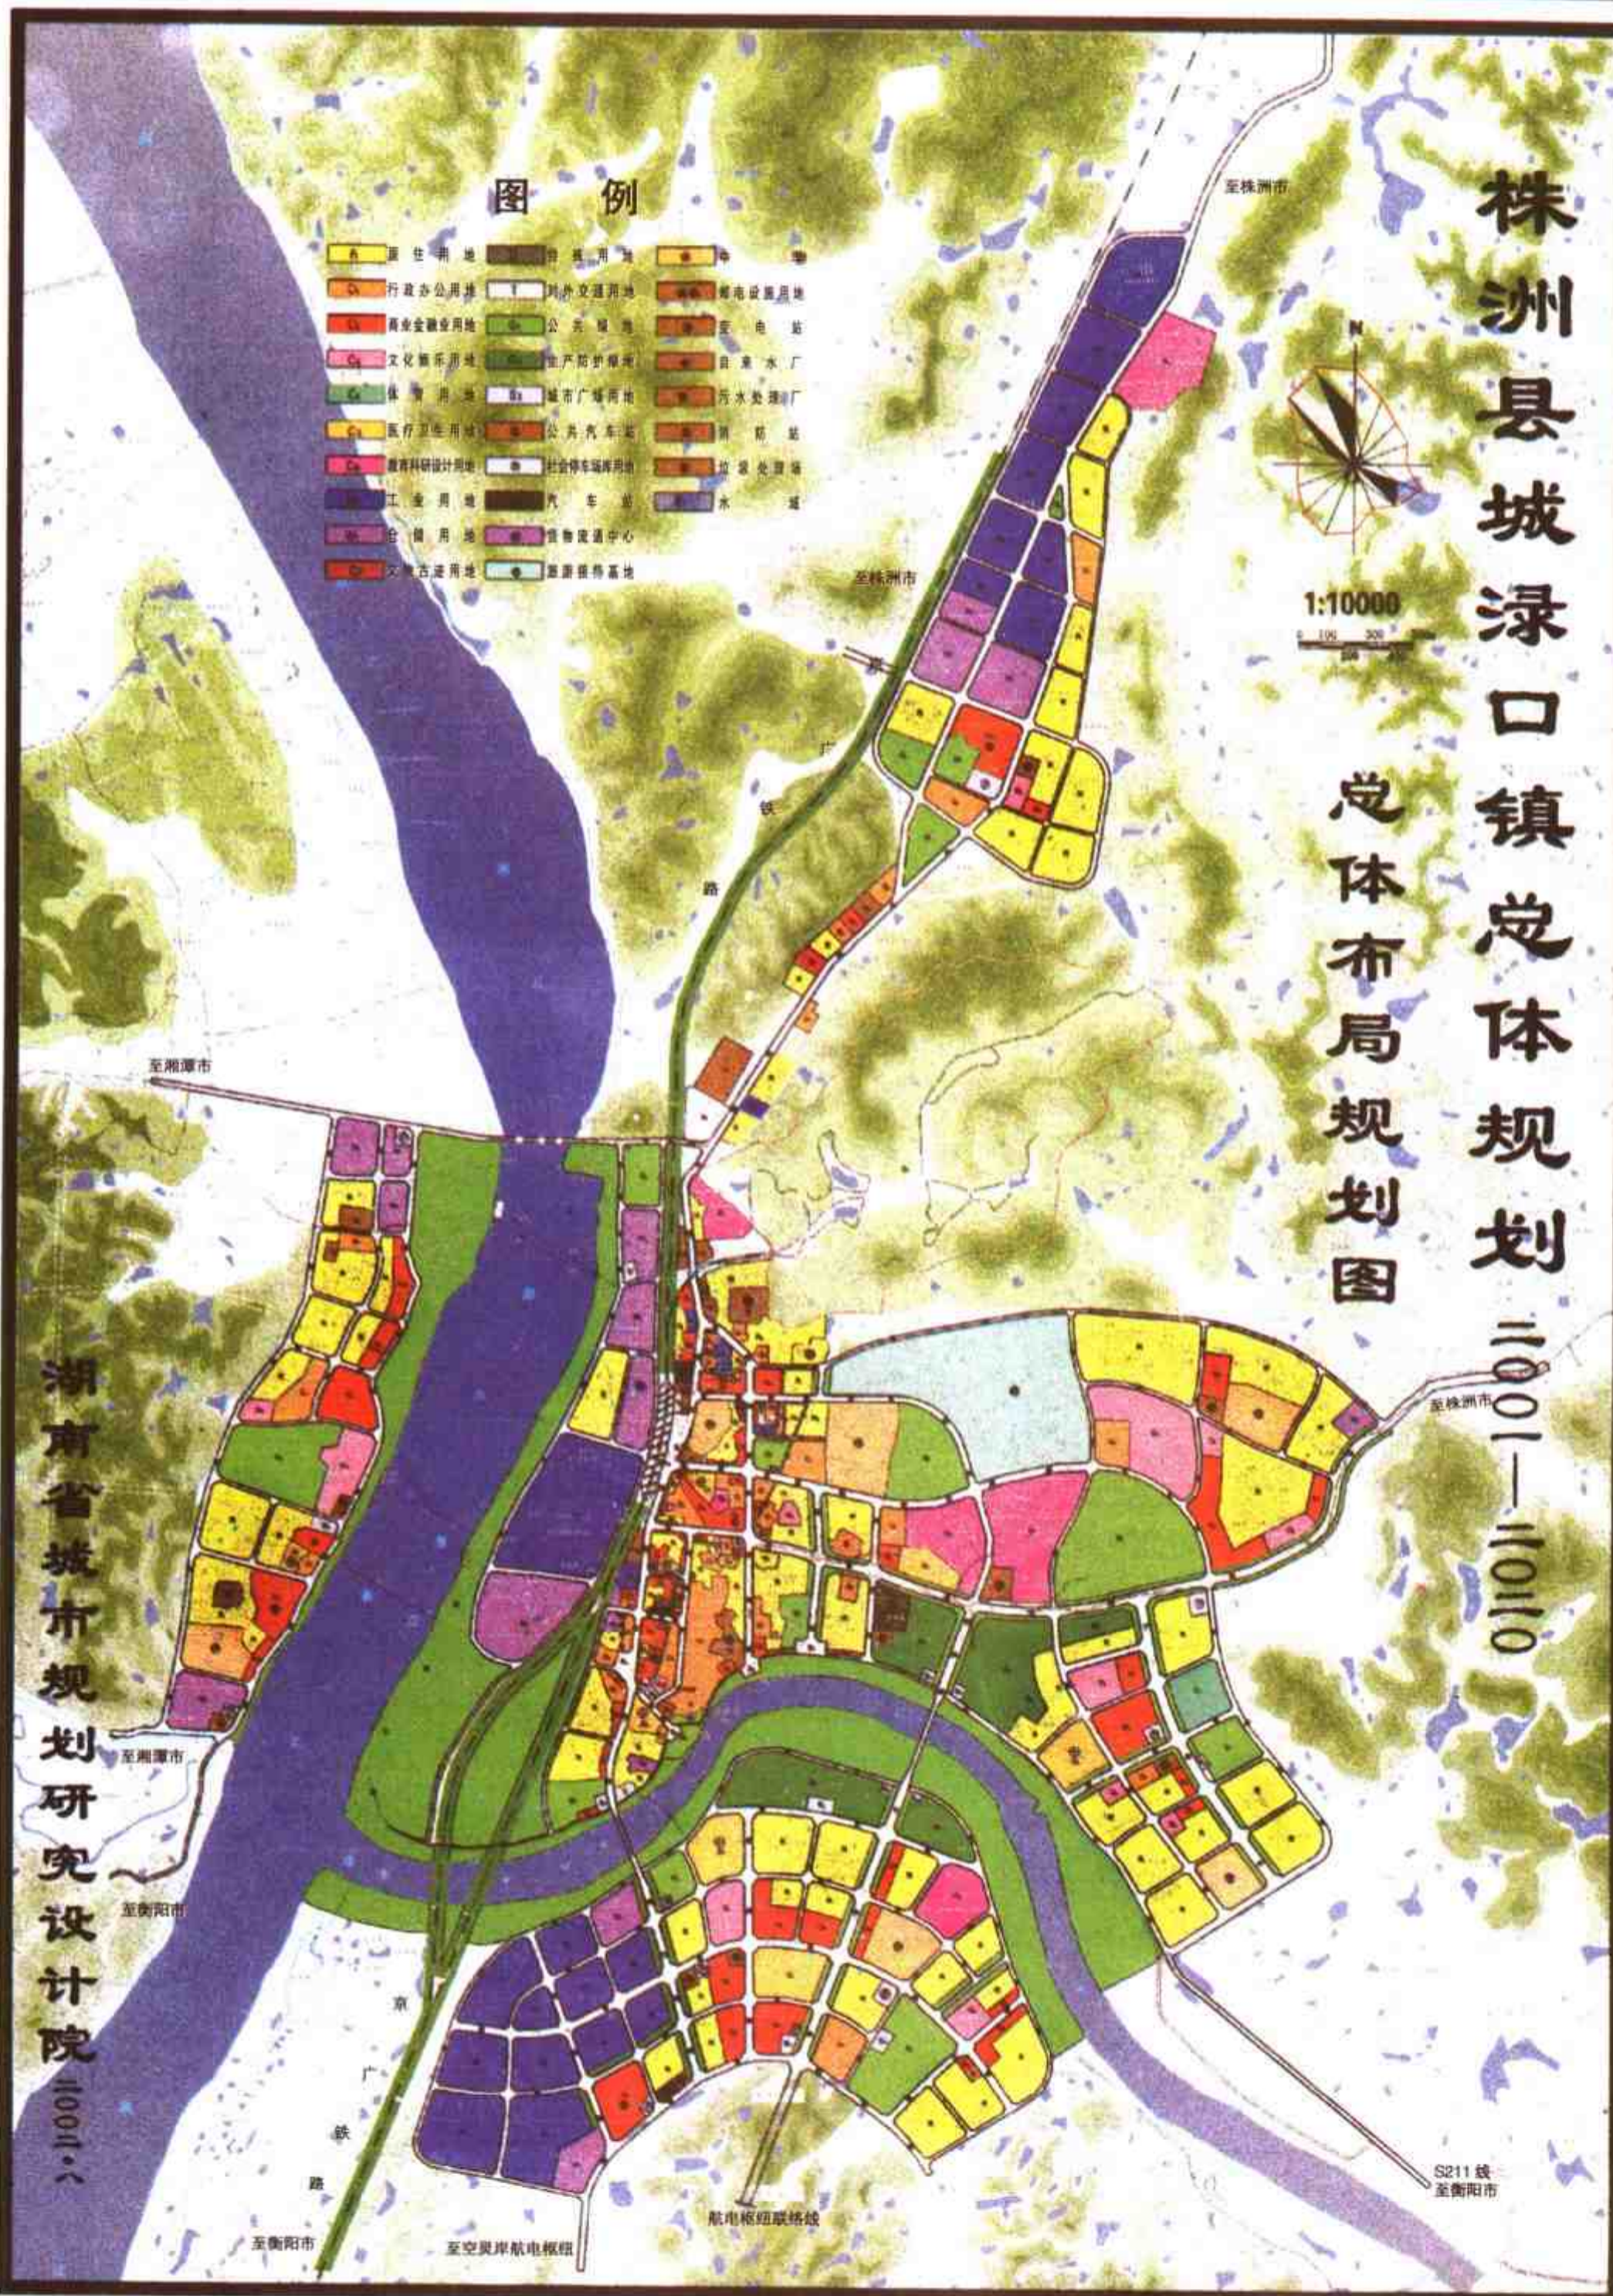

株洲县城渌口镇总体规划

2001—2010

总体布局规划图

1:10000

图例

居住用地	仓储用地	公用设施用地
行政办公用地	对外交通用地	邮电设施用地
商业金融业用地	公共绿地	变电站
文化娱乐用地	生产防护绿地	自来水厂
体育用地	城市广场用地	污水处理厂
医疗卫生用地	公共汽车场	消防站
教育科研设计用地	社会停车场用地	垃圾填埋场
工业用地	汽车场	水渠
仓储用地	货物集散中心	
文物古迹用地	旅游服务基地	

湖南省城市规划设计院 2001.8

至湘潭市

至湘潭市

至衡阳市

至衡阳市

至空岸航电枢纽

航电枢纽联络线

S211线 至衡阳市