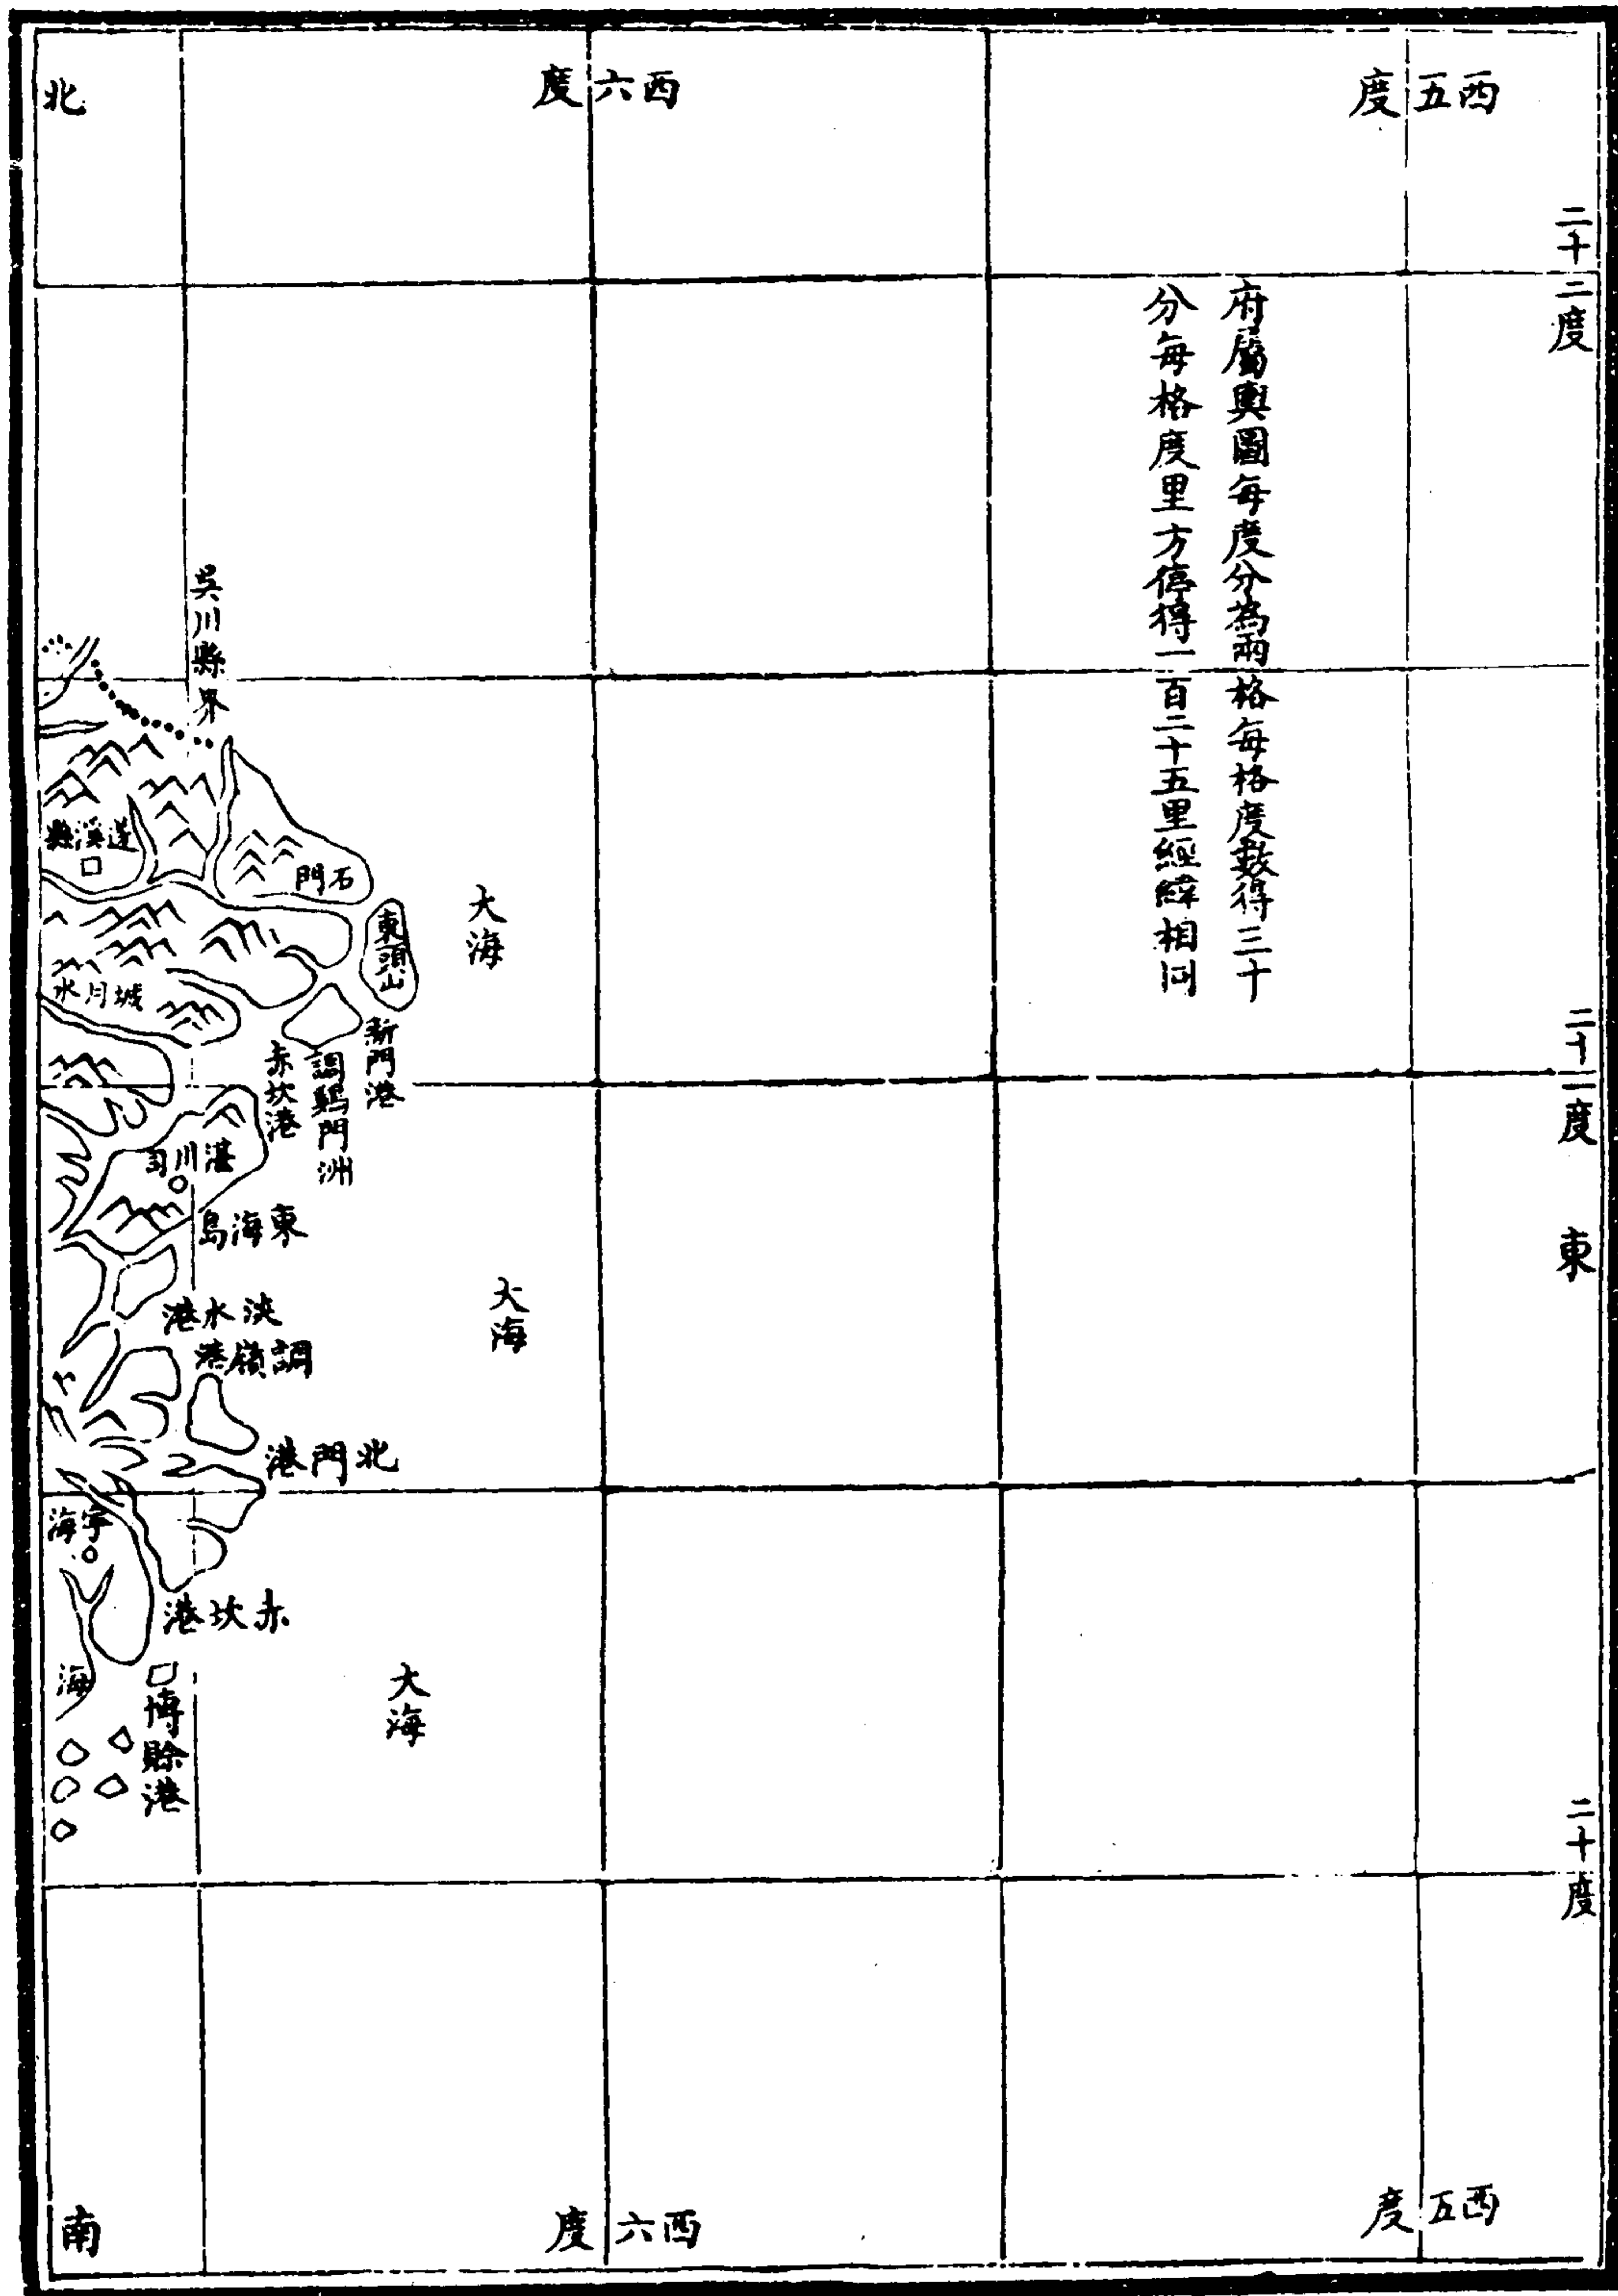

東南至博賒港六十里縣志 大清一統

西南至東場港抵大海渡瓊州府臨高縣界八十

里同上 府志作至海岸七十里

東北至海岸一百里縣志

西北至海康縣界八十里大清一統志 府志作九十里

雷州府圖

海康縣圖

〔道光〕廣東通志 卷八七