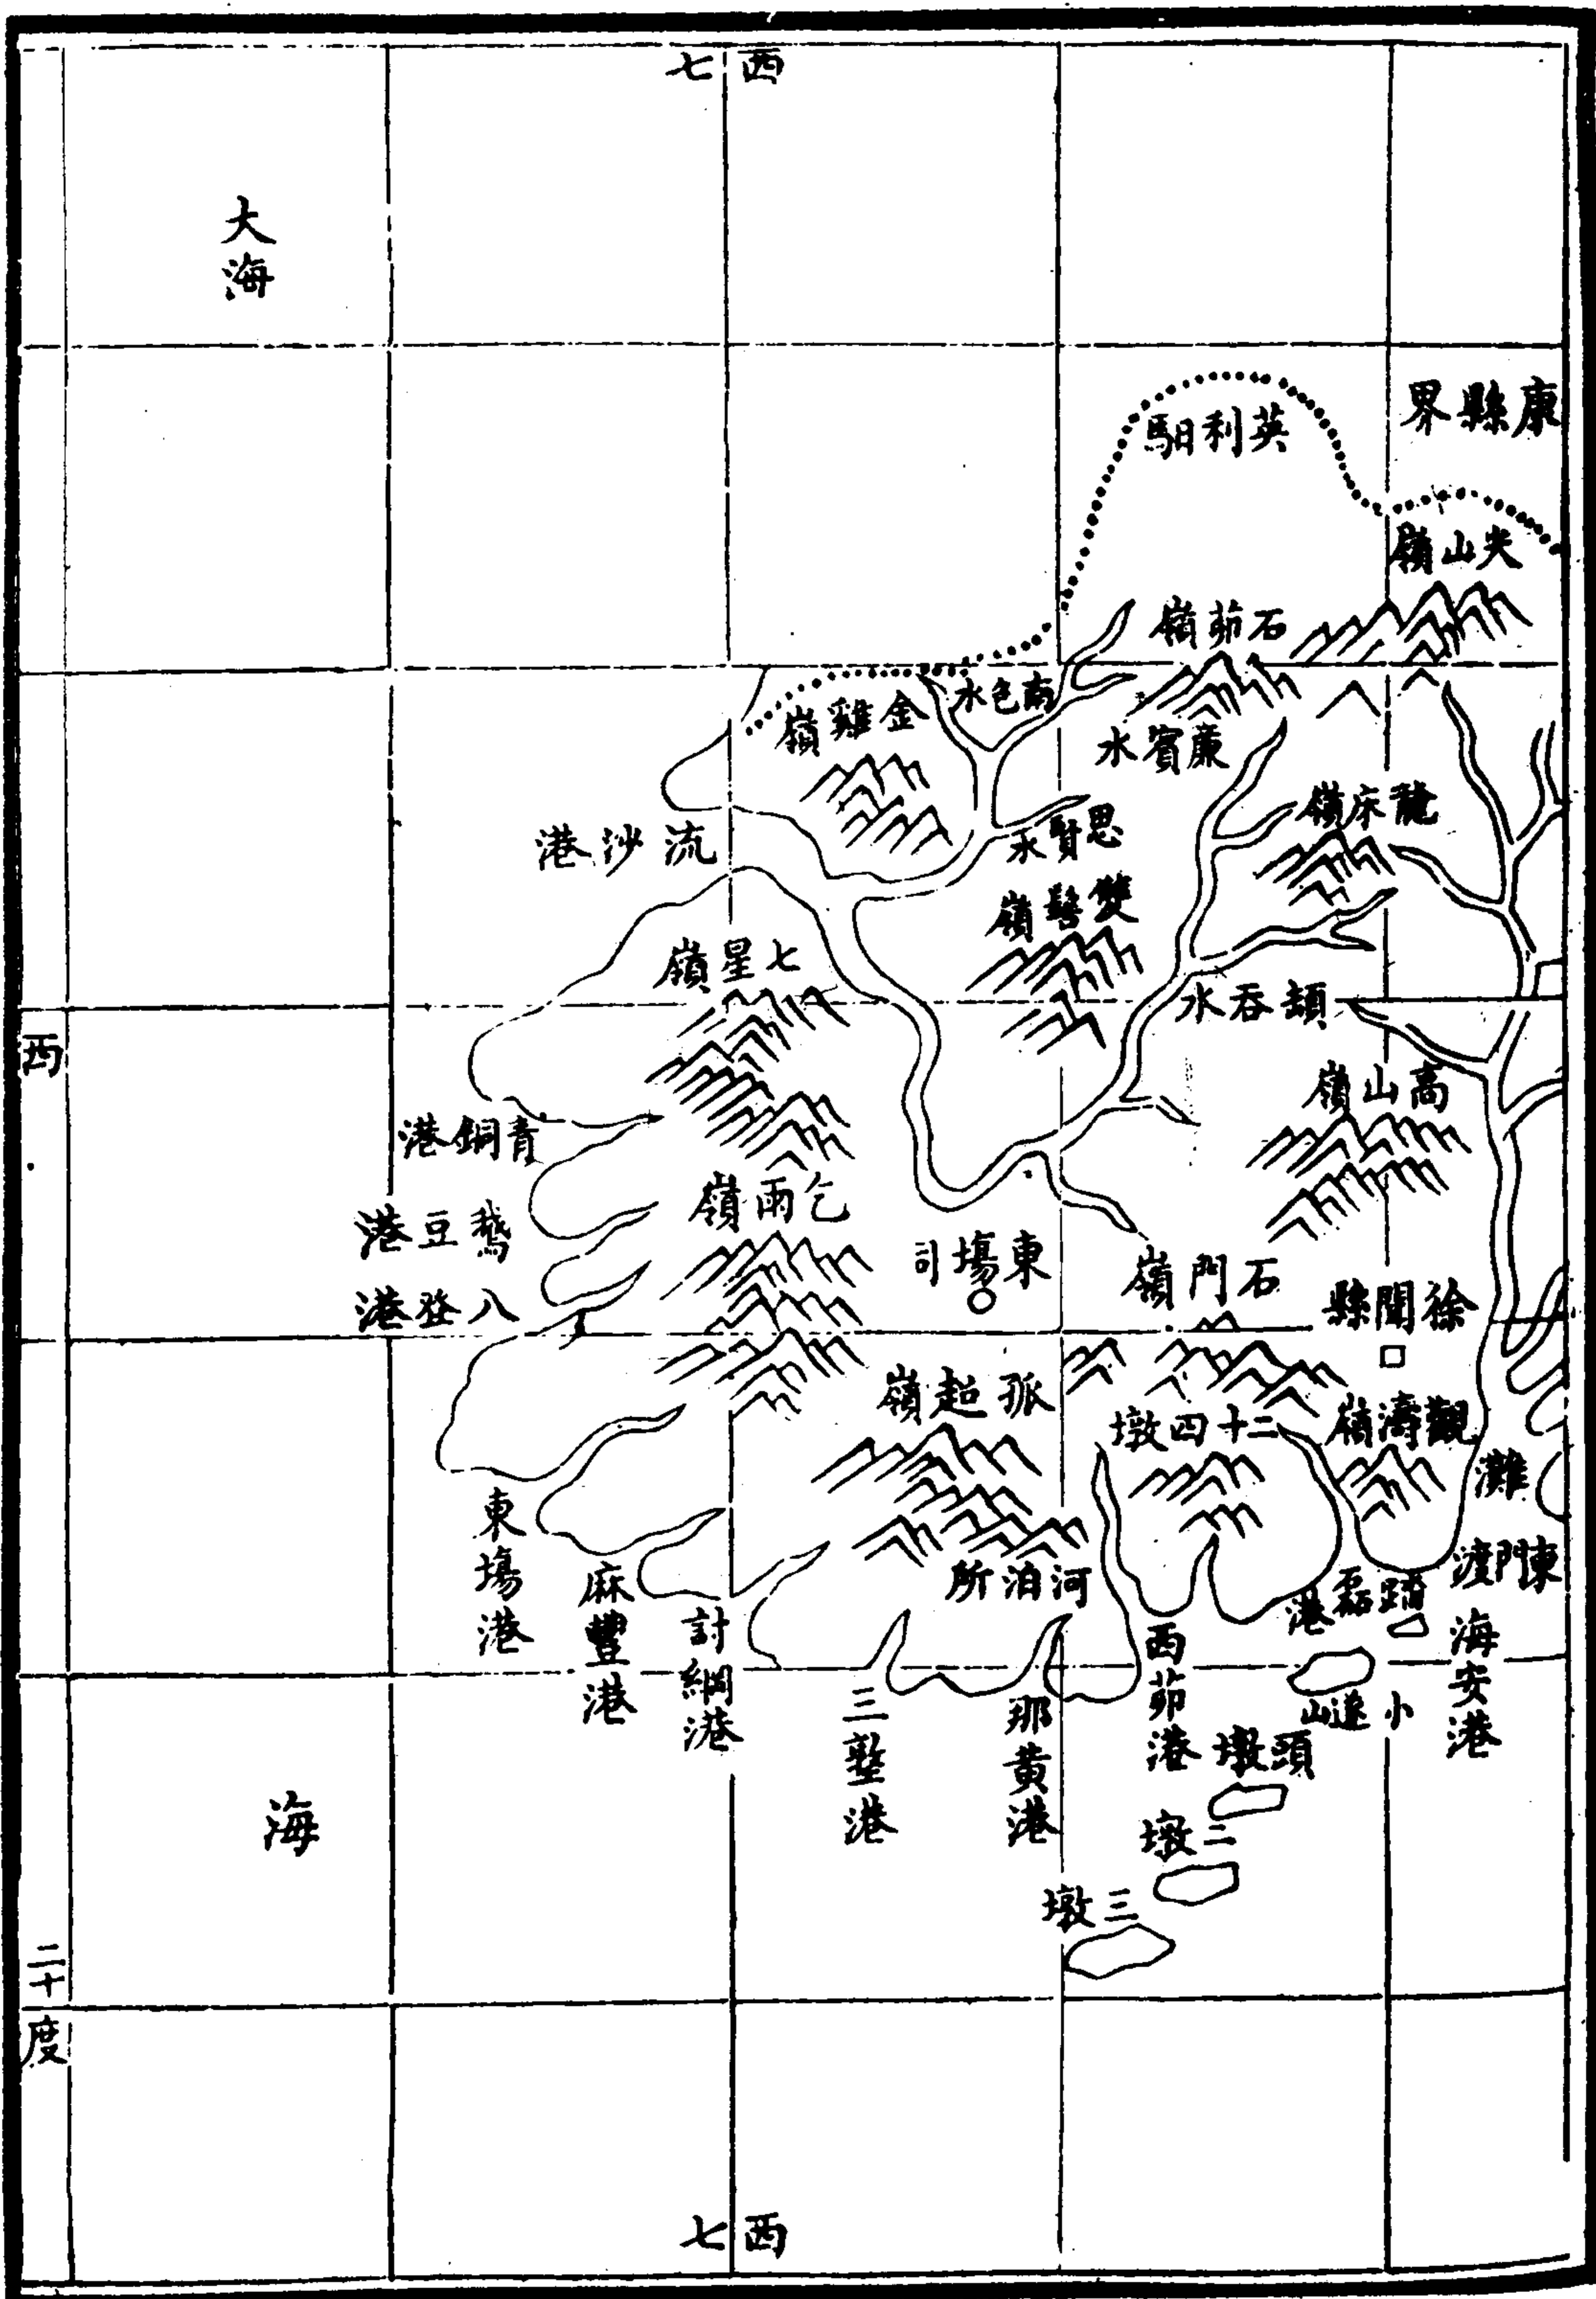

117 續修四庫全書 史部 地理類

遂溪縣圖

〔道光〕廣東通志 卷八七

二十一度

徐聞縣圖

〔道光〕廣東通志 卷八七

二十度

雷州府