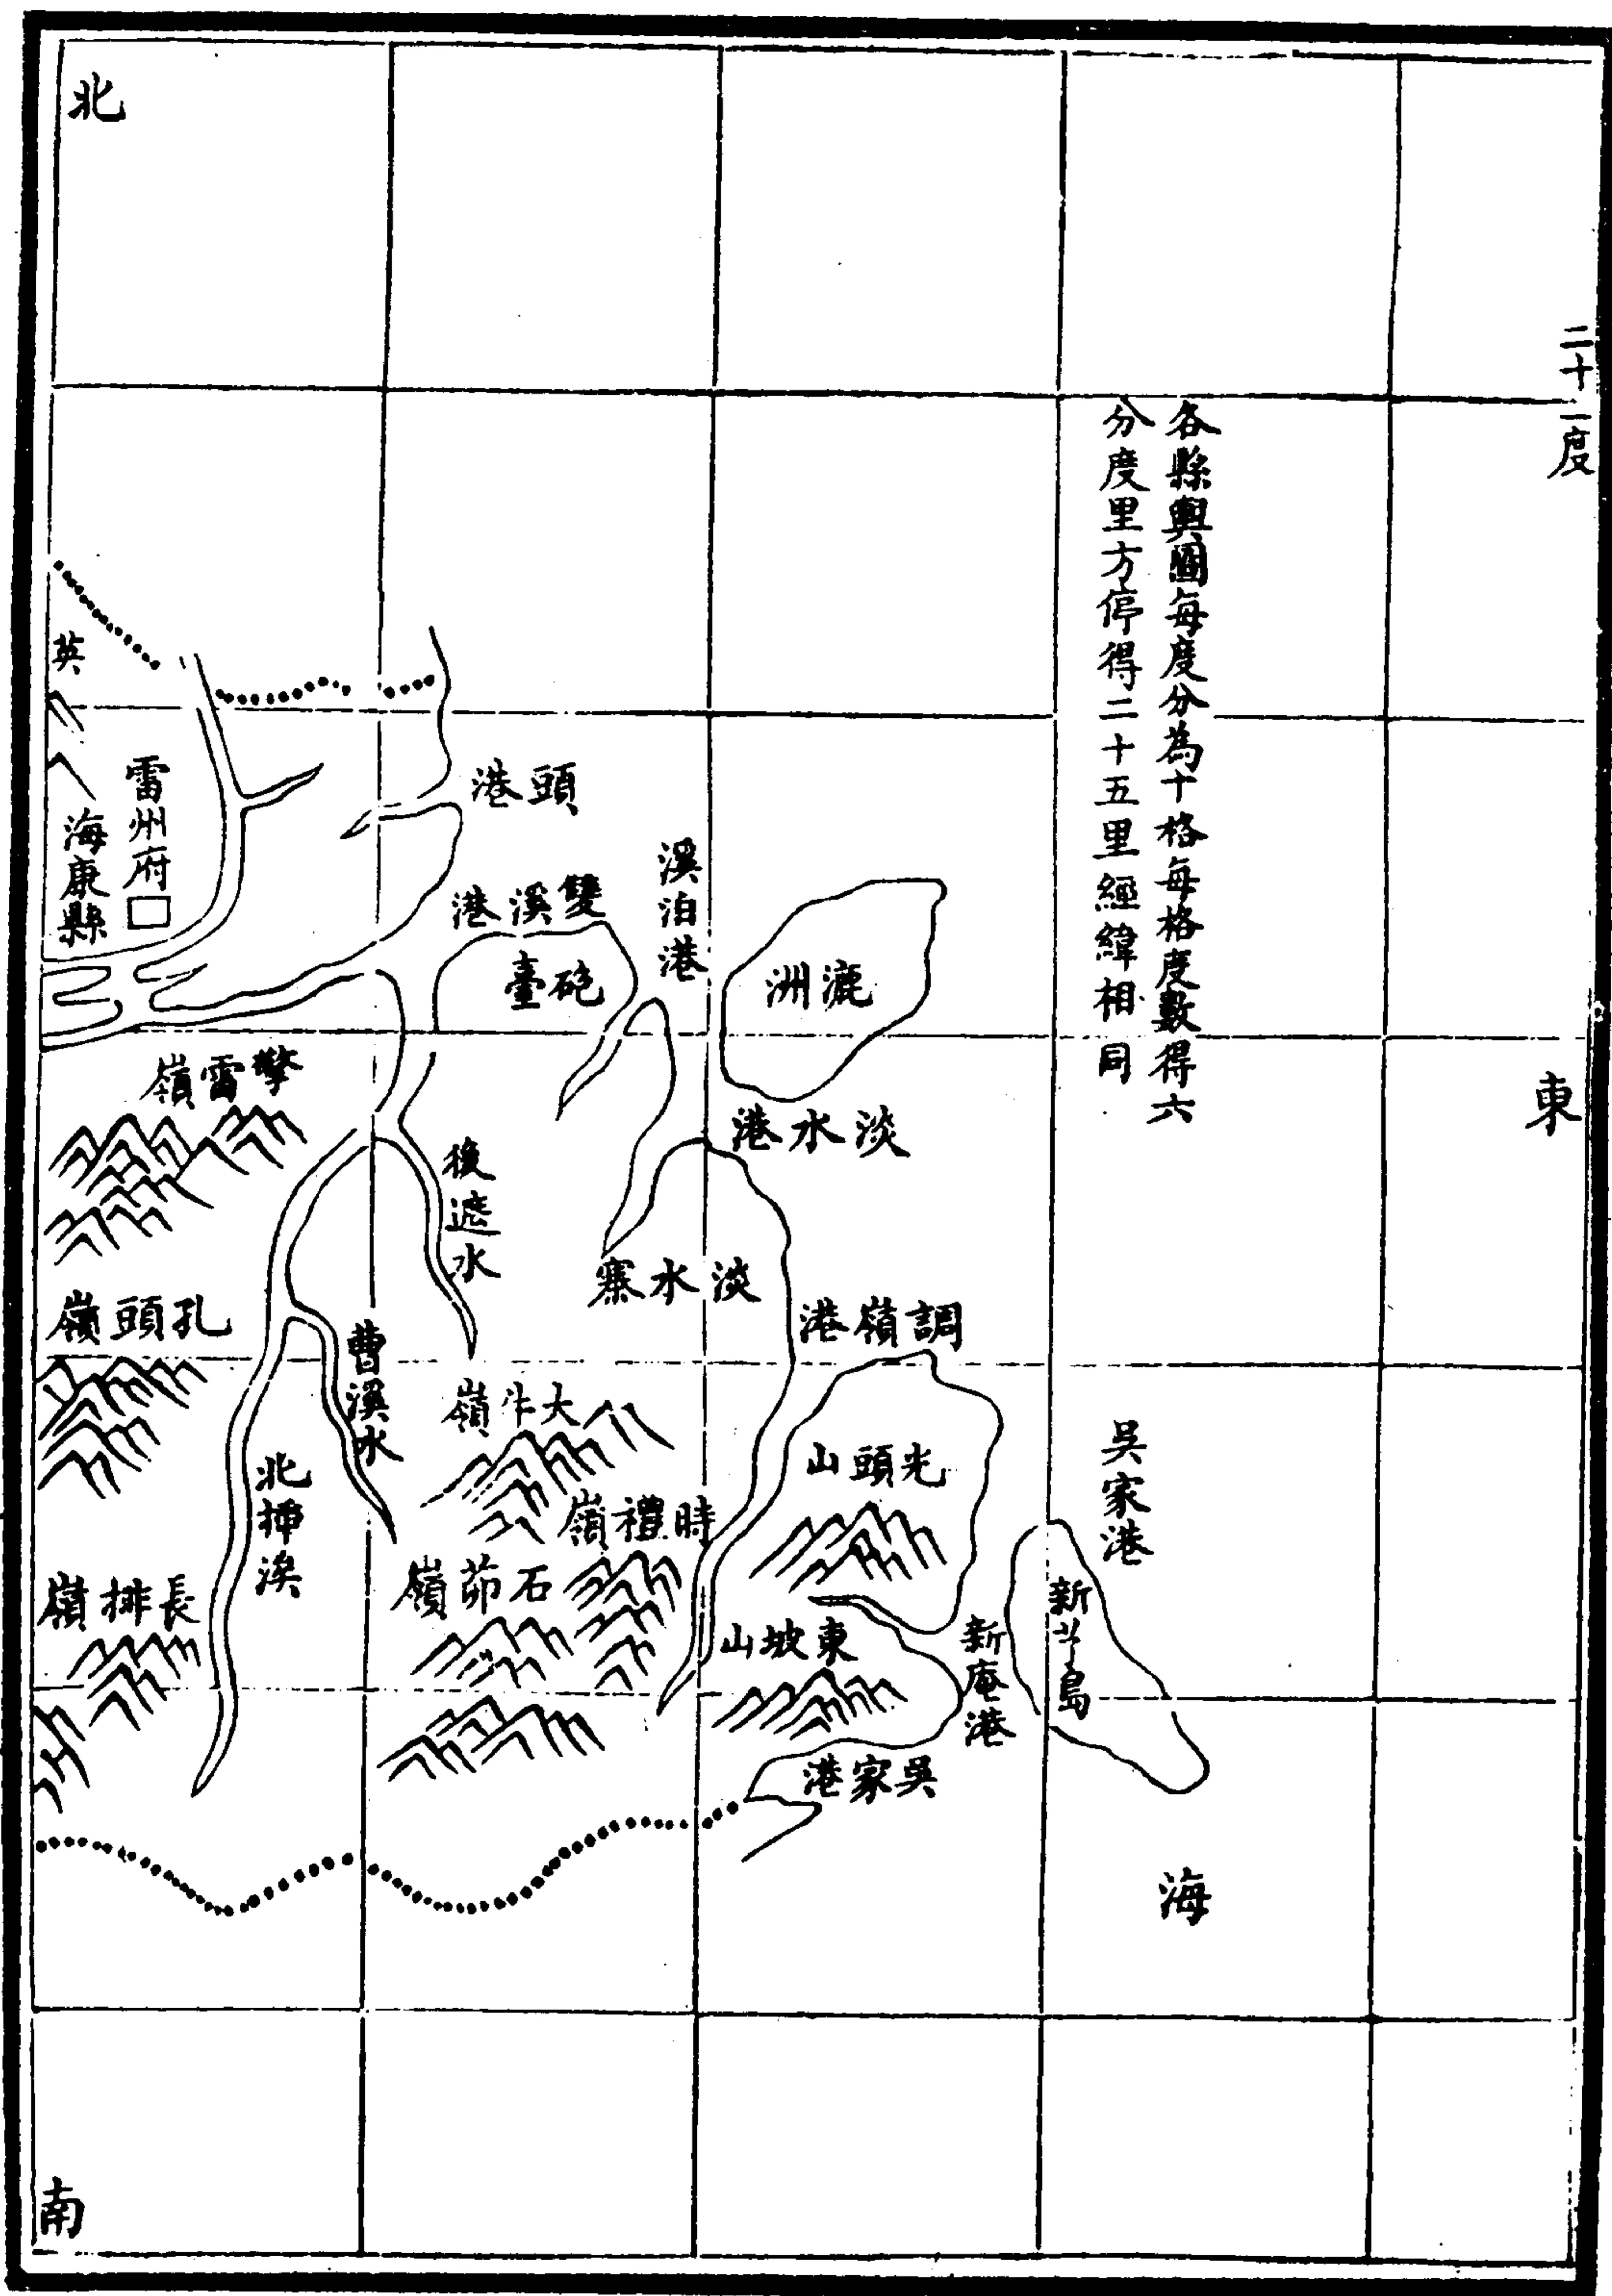

東南至博賒港六十里縣志 大清一統

西南至東場港抵大海渡瓊州府臨高縣界八十

里同上 府志作至海岸七十里

東北至海岸一百里縣志

西北至海康縣界八十里大清一統志 府志作九十里

雷州府圖

海康縣圖

〔道光〕廣東通志 卷八七