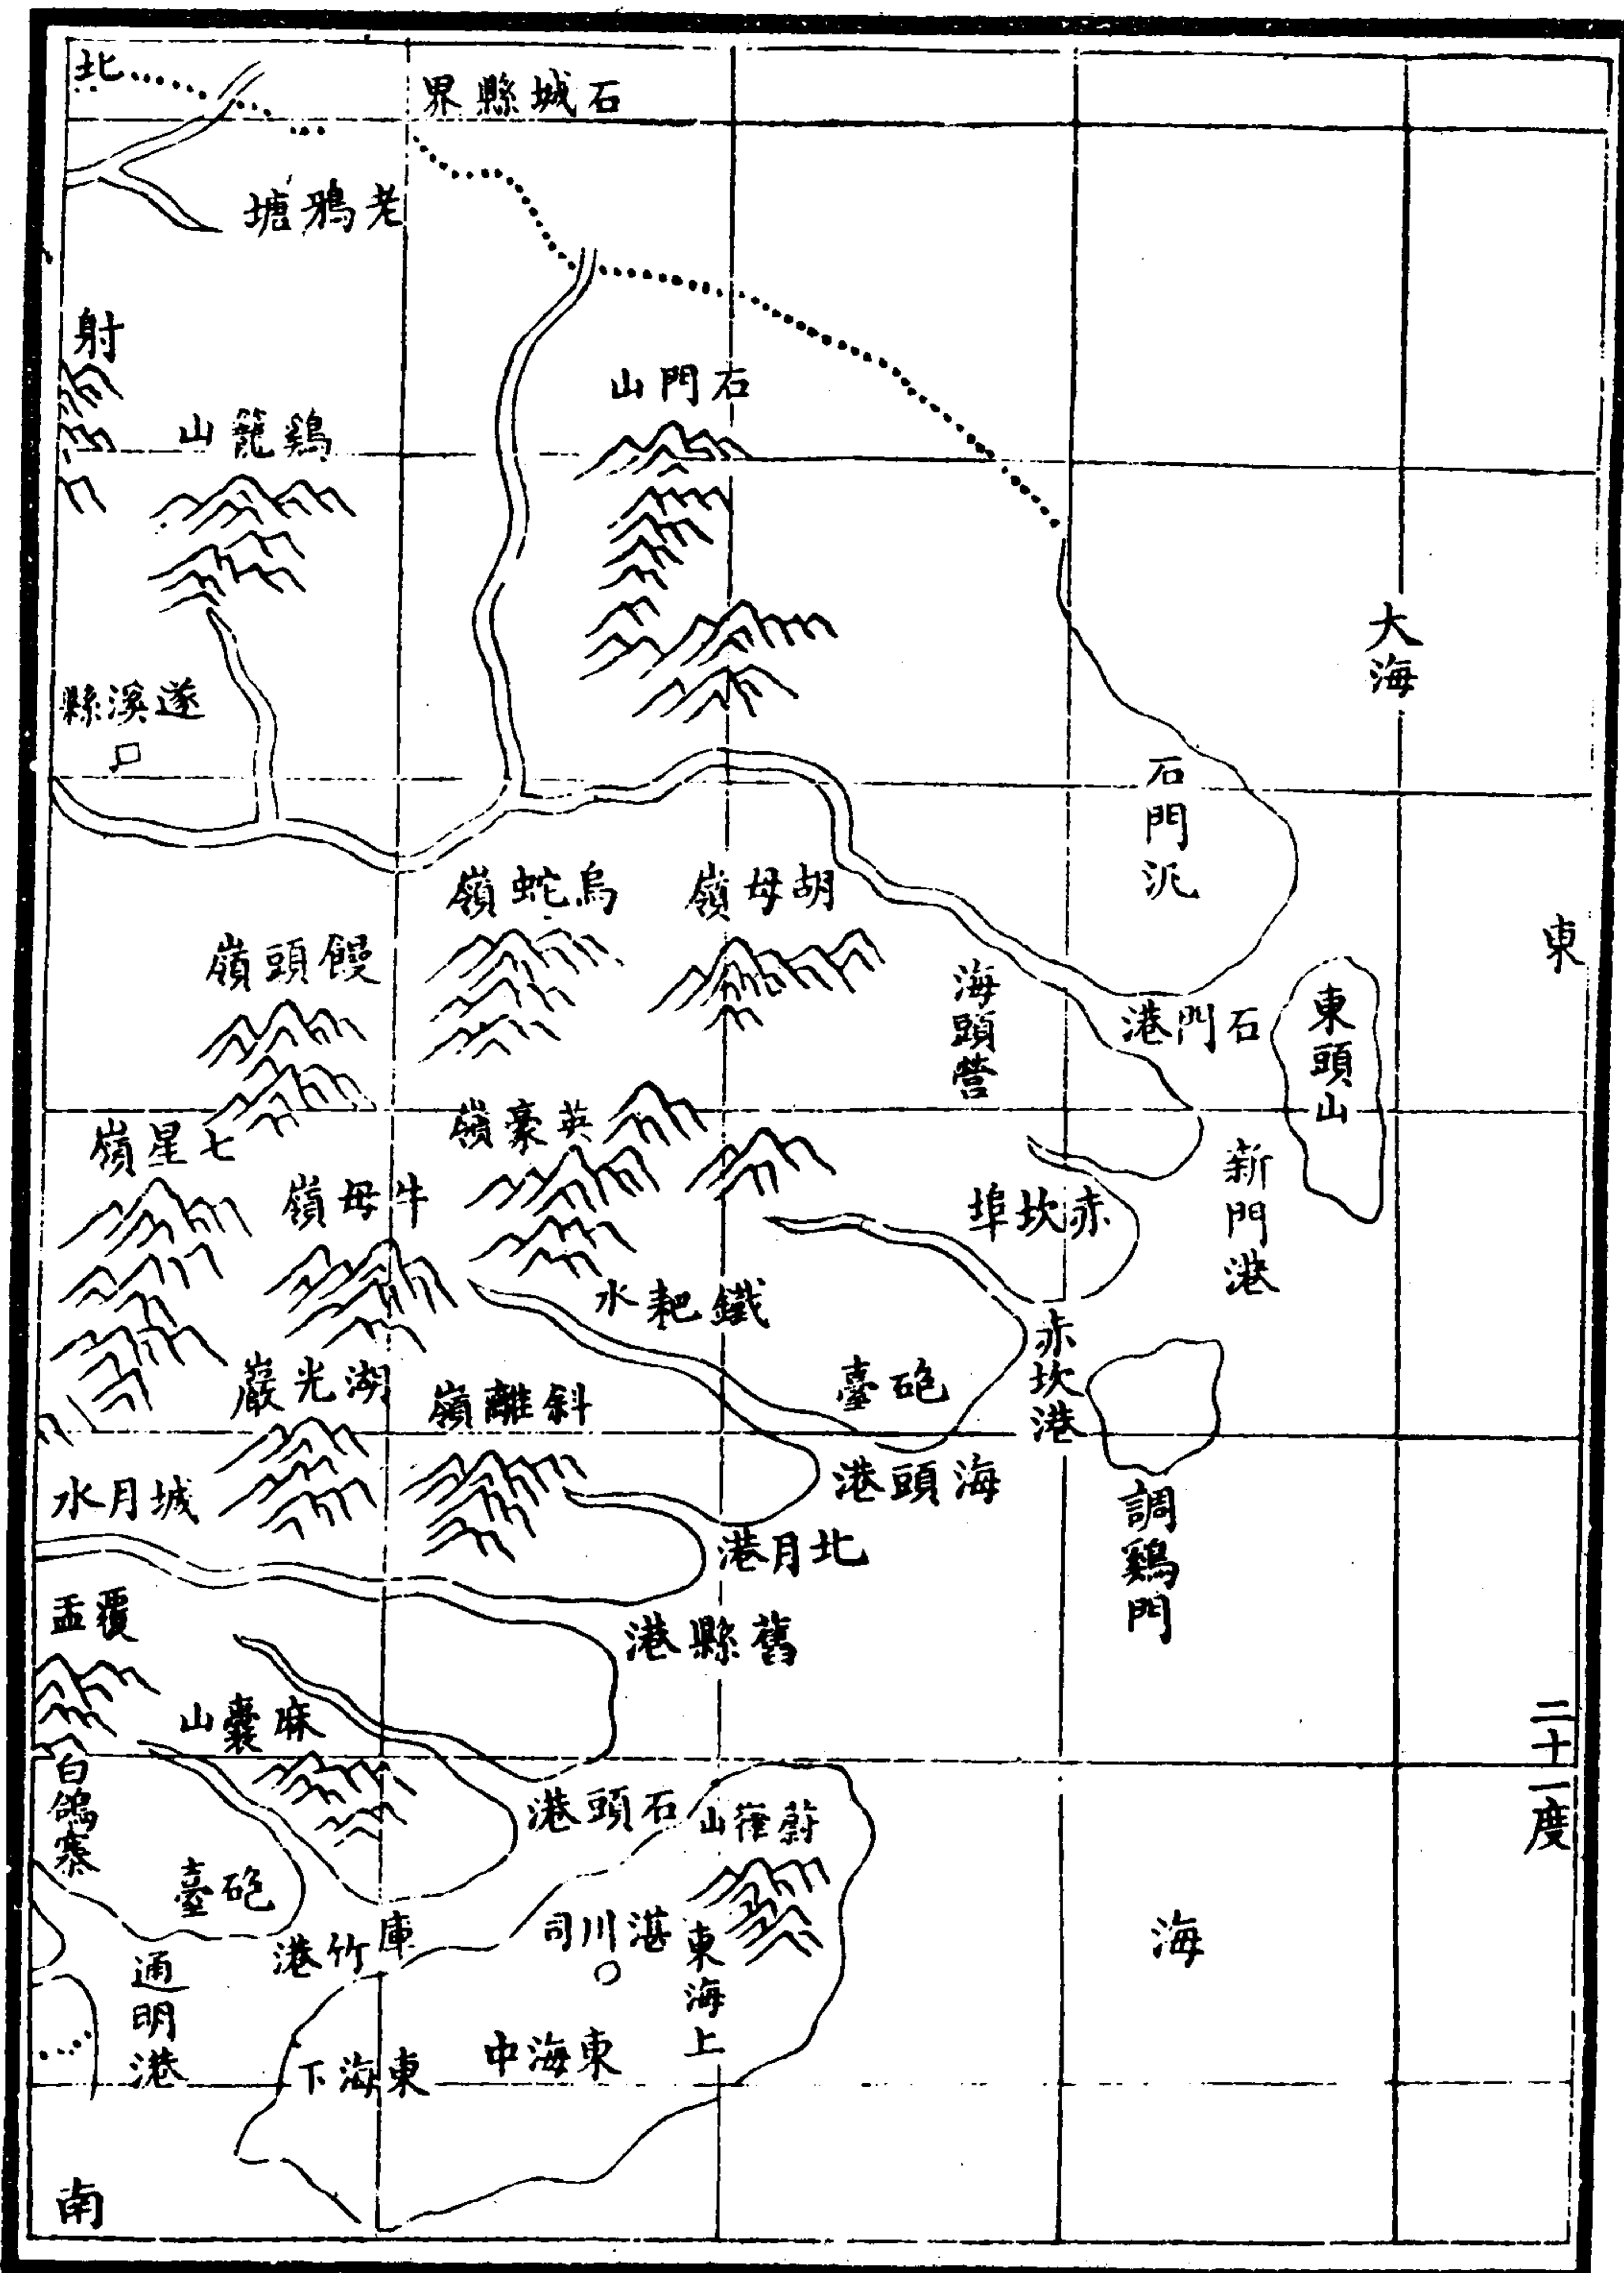

遂溪縣圖

〔道光〕廣東通志 卷八七

二十一度