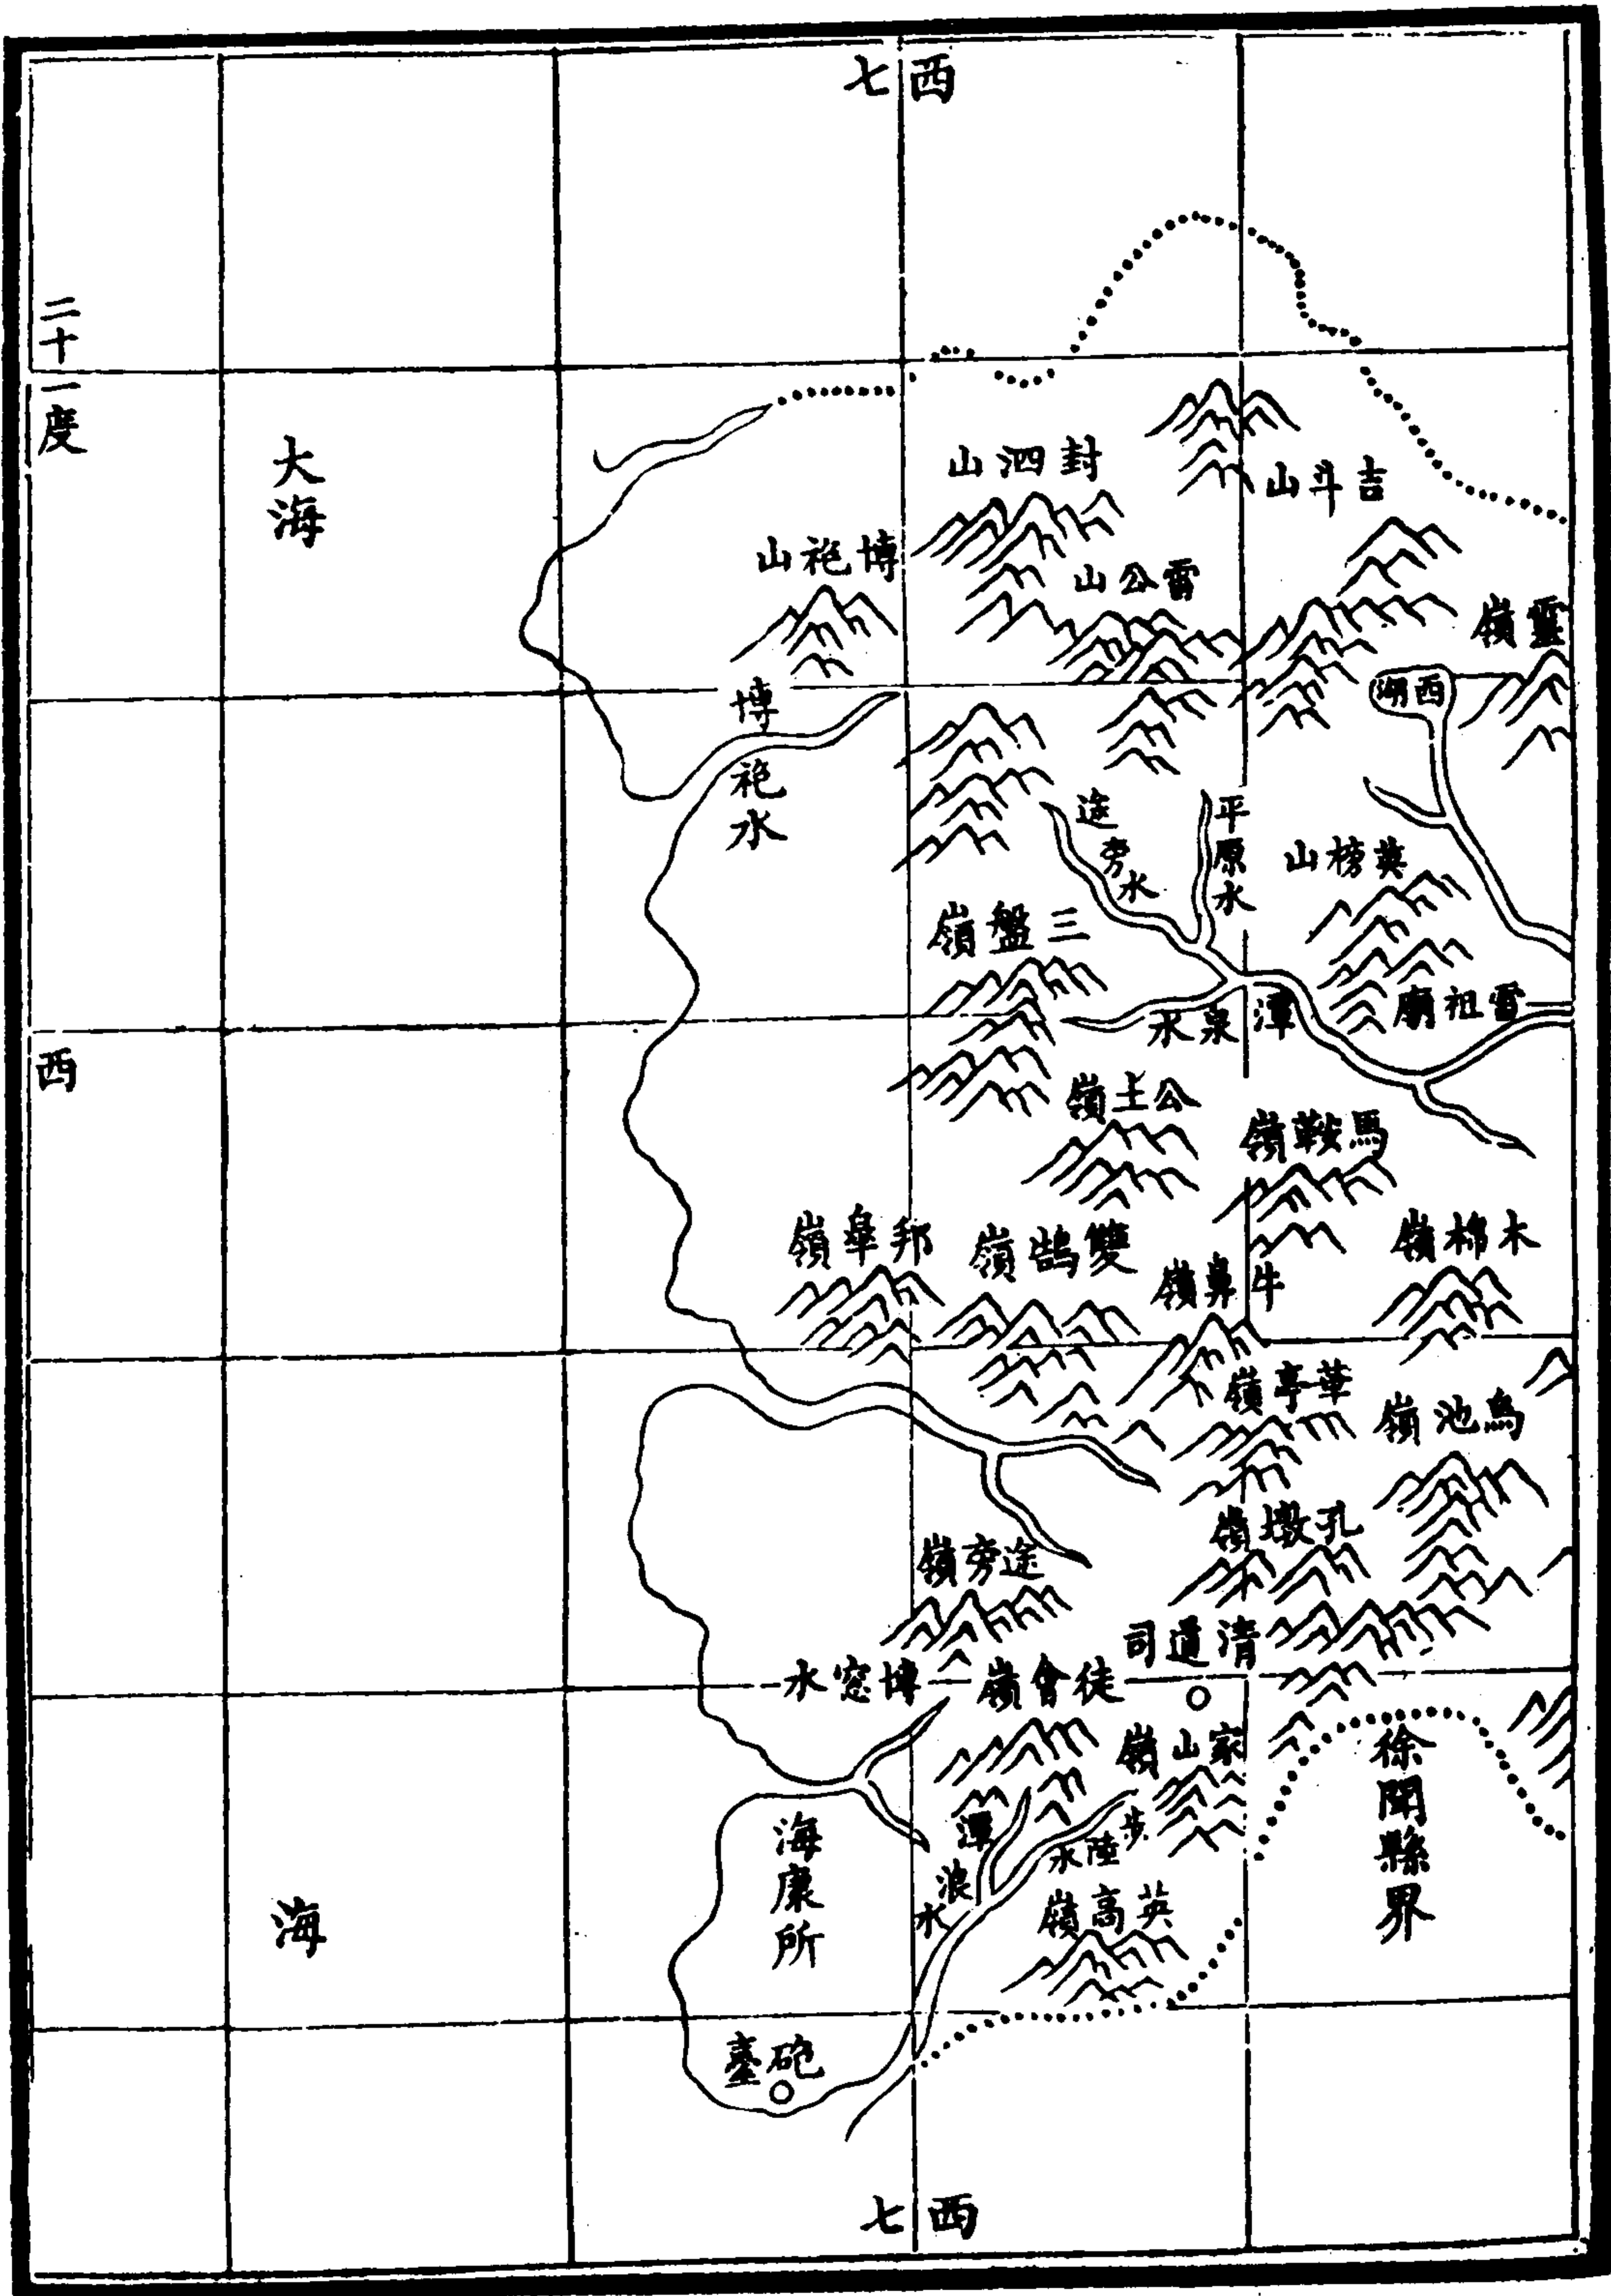

東南至博賒港六十里縣志 大清一統

西南至東場港抵大海渡瓊州府臨高縣界八十

里同上 府志作至海岸七十里

東北至海岸一百里縣志

西北至海康縣界八十里大清一統志 府志作九十里

雷州府圖

海康縣圖

〔道光〕廣東通志 卷八七