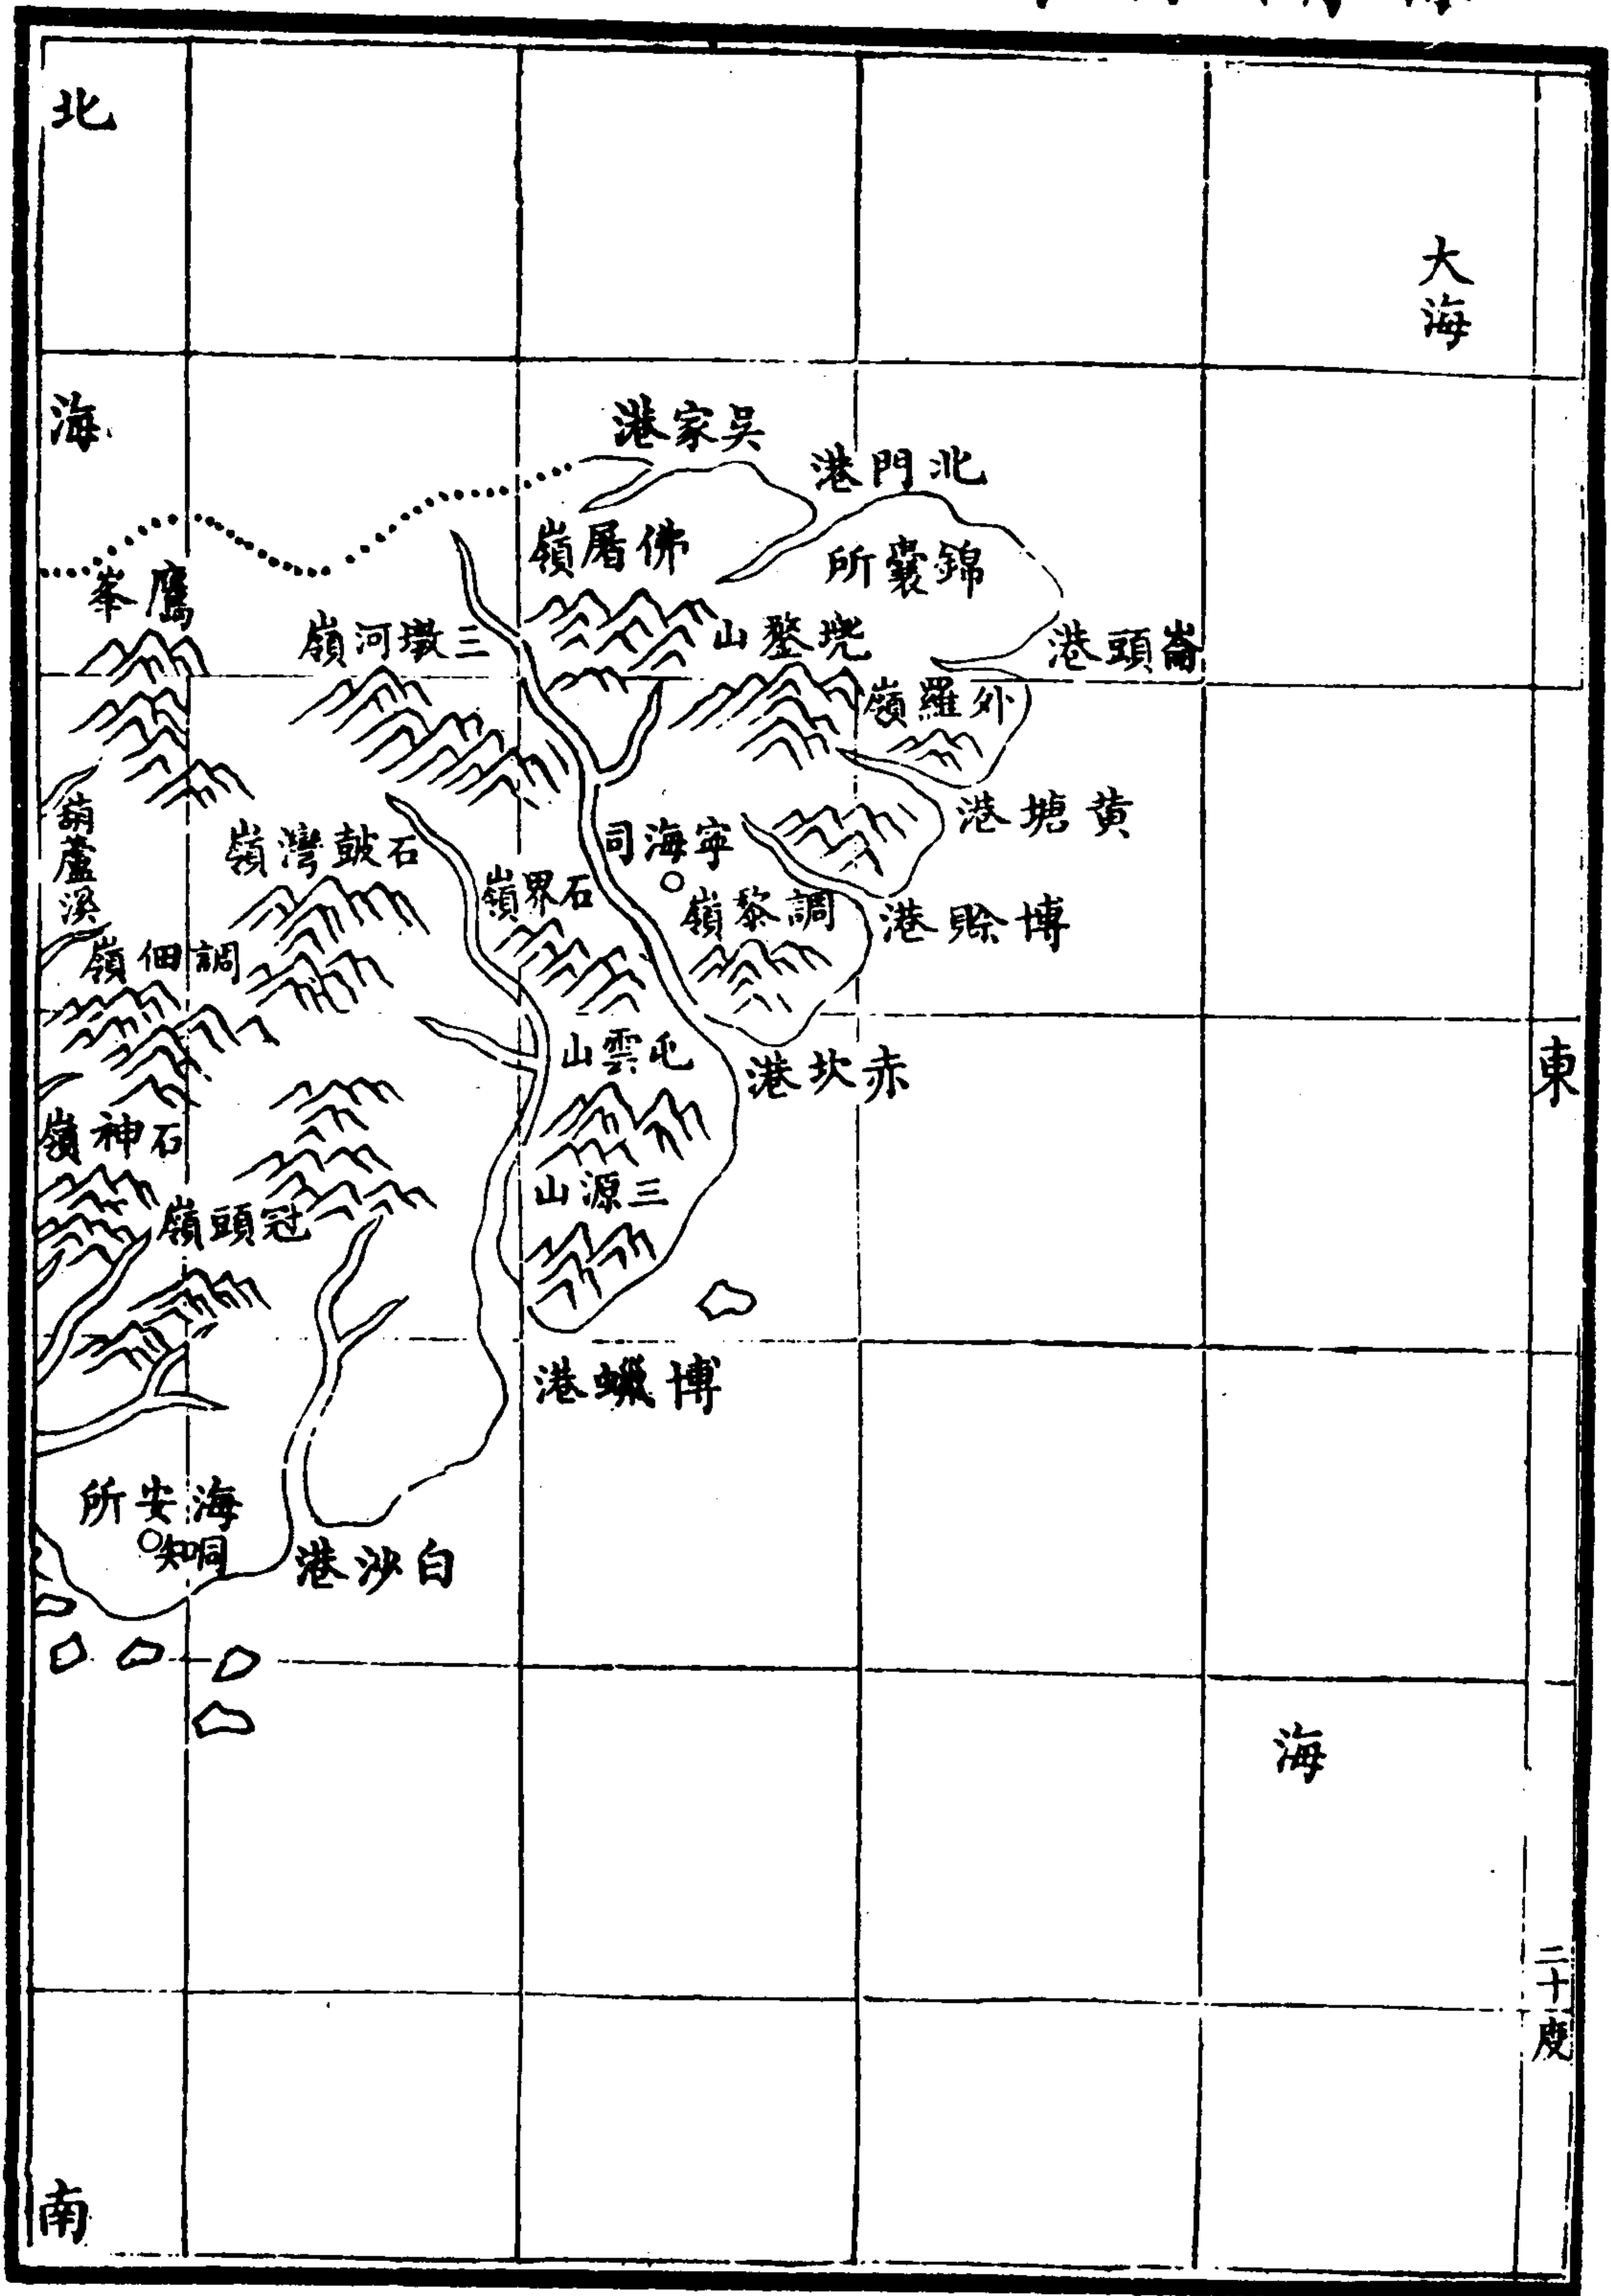

117 續修四庫全書 史部 地理類

遂溪縣圖

〔道光〕廣東通志 卷八七

二十一度

徐聞縣圖

〔道光〕廣東通志 卷八七

二十度

雷州府