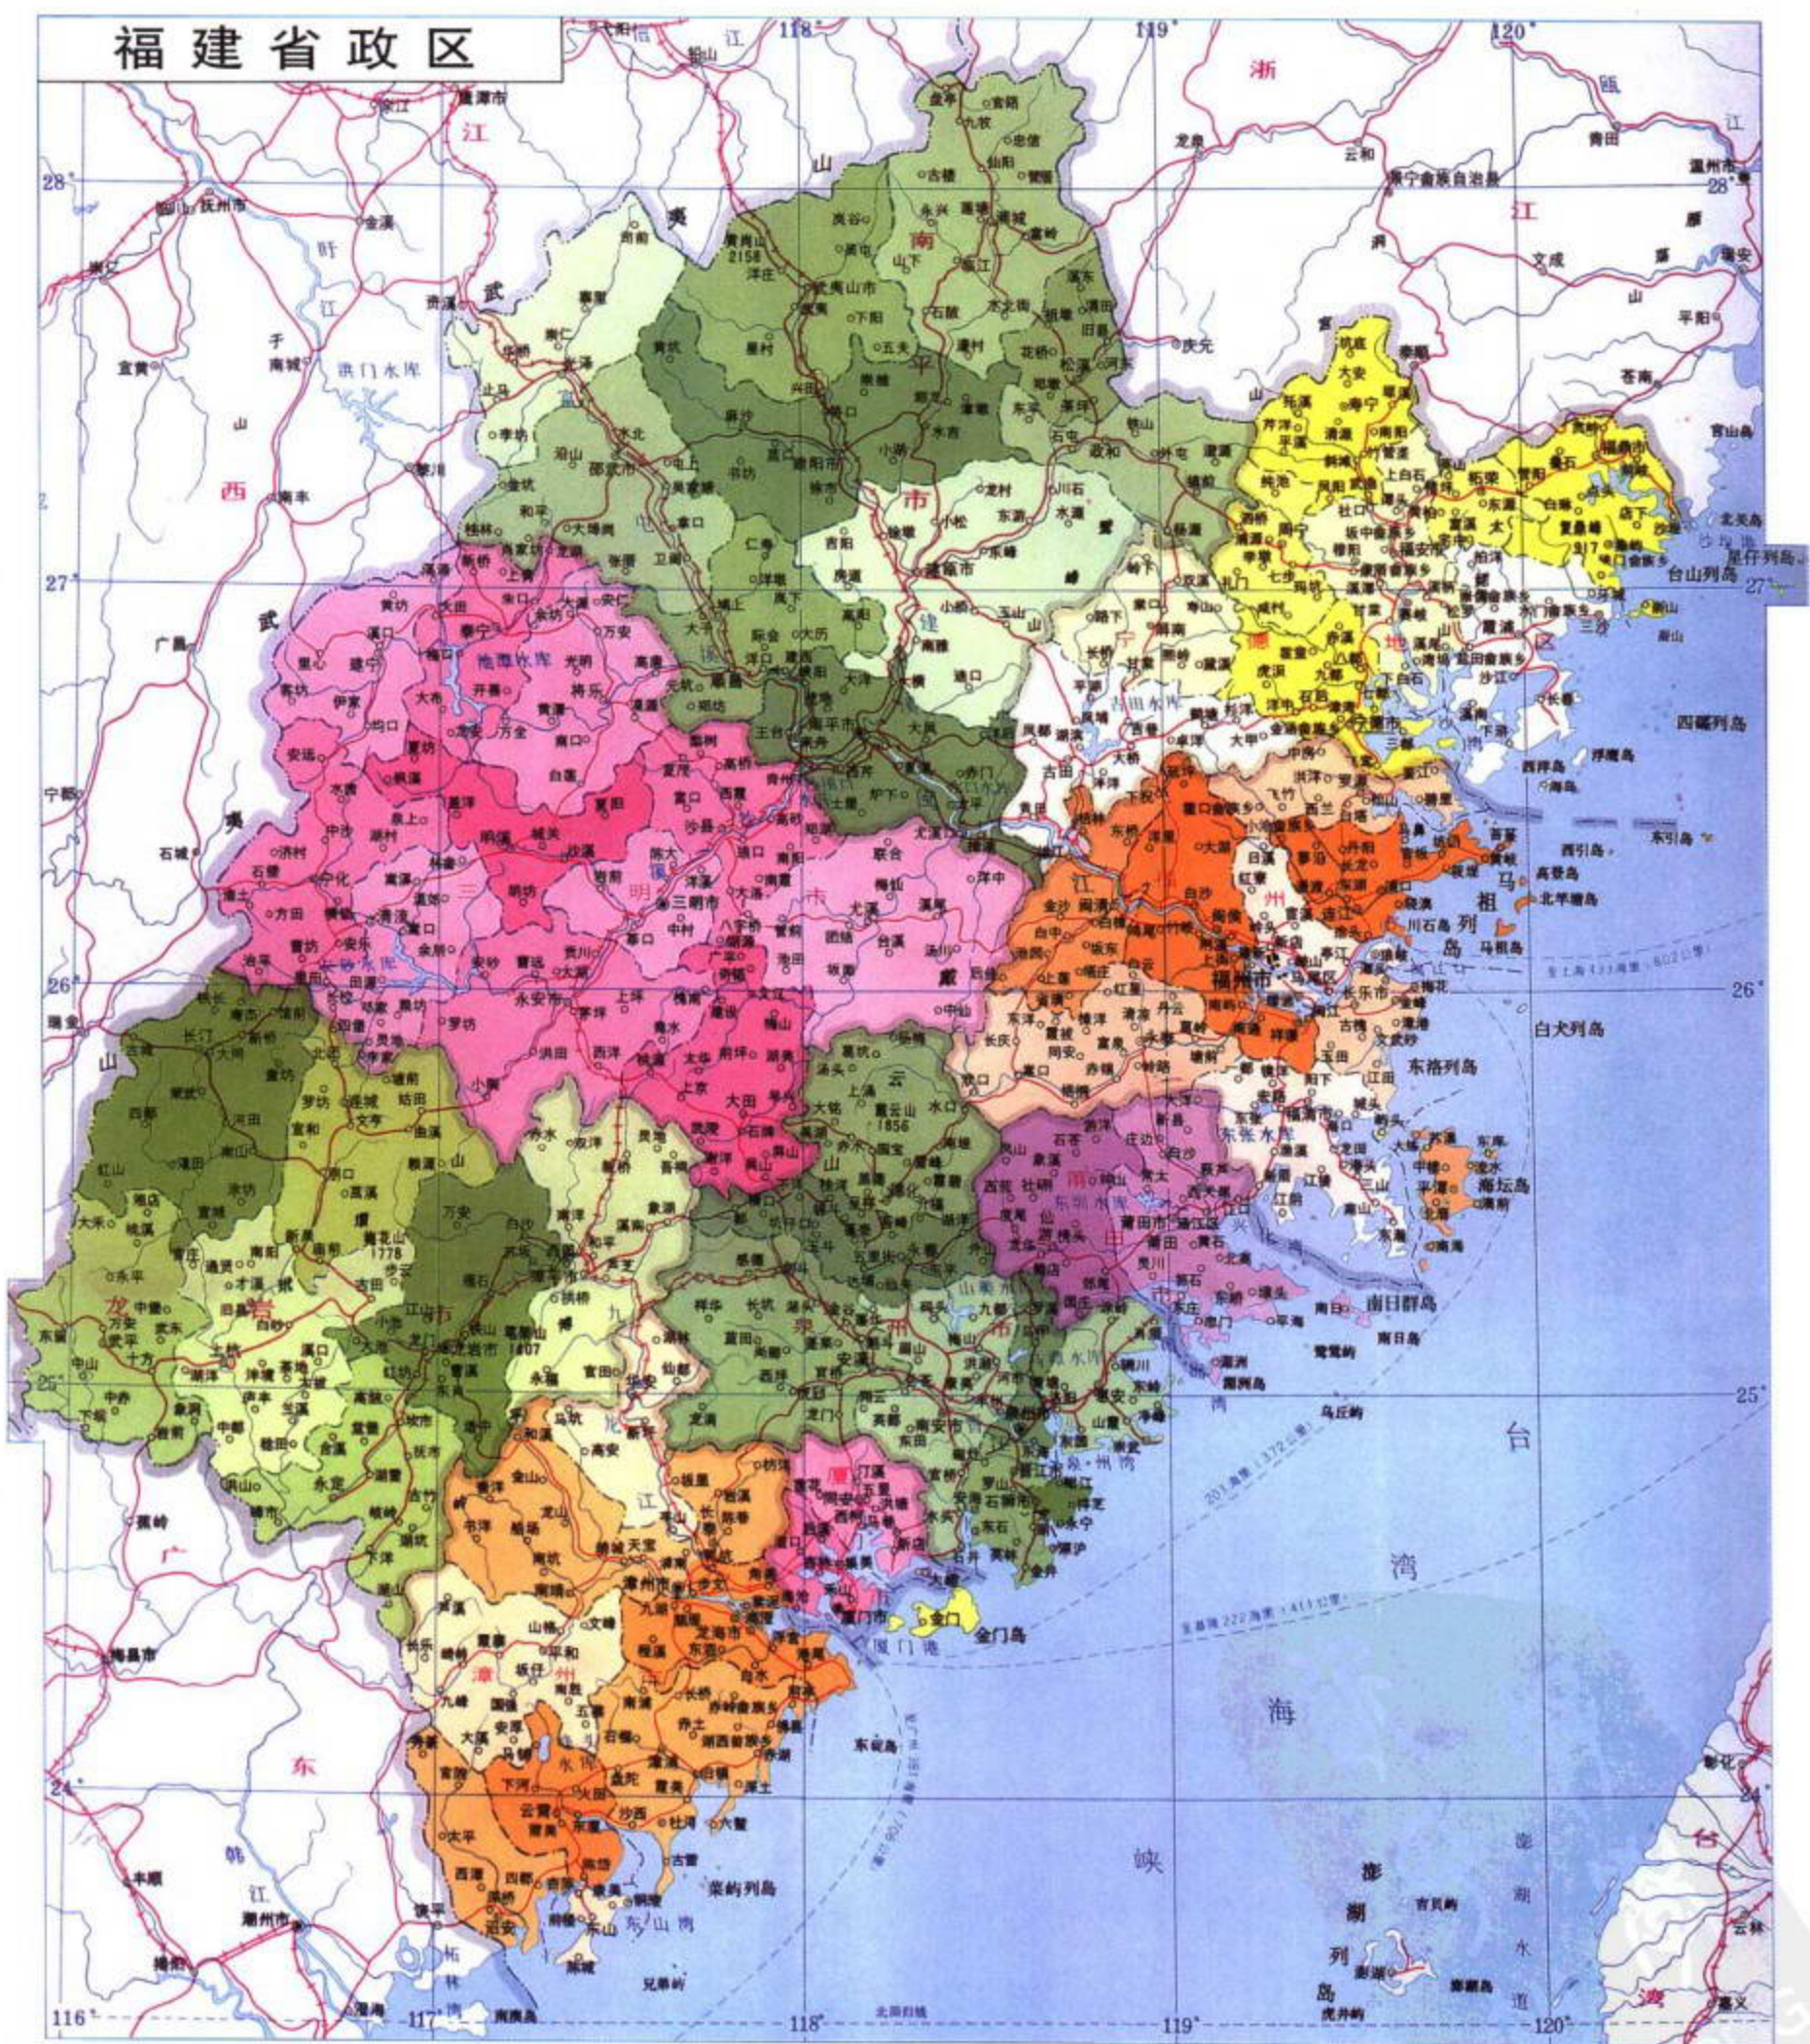

福建省政区

福建省政区图