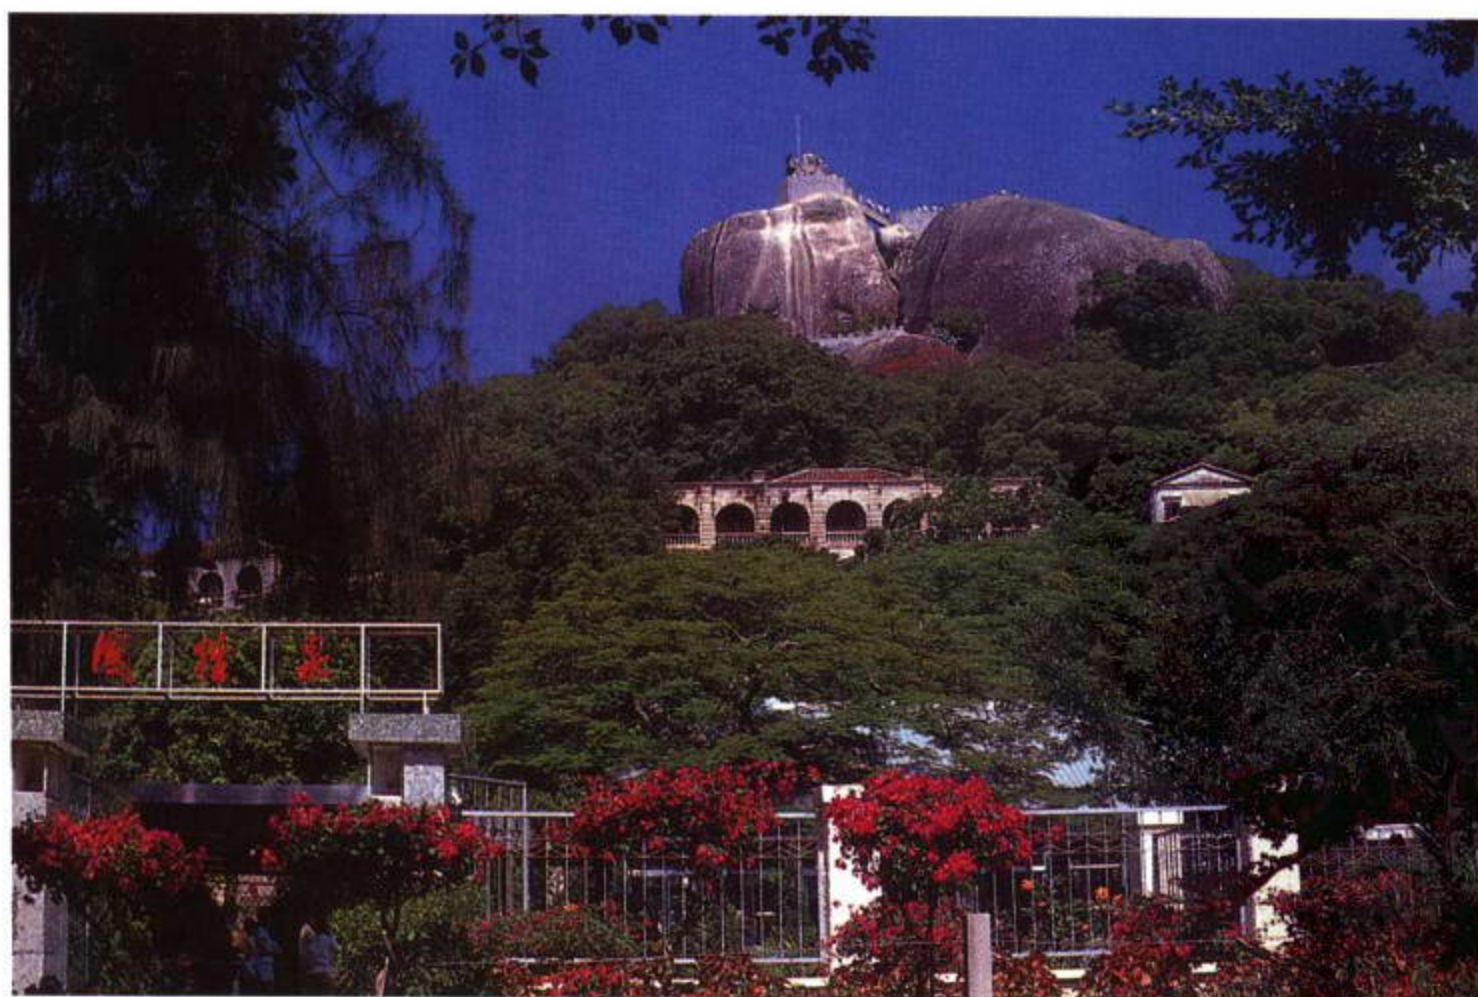

连城冠豸山

福鼎太姥山夫妻岩

福鼎太姥山九鲤朝天

花岗岩地貌

东山风动石

厦门鼓浪屿日光岩

花岗岩球状风化形成的石蛋地貌

PDG