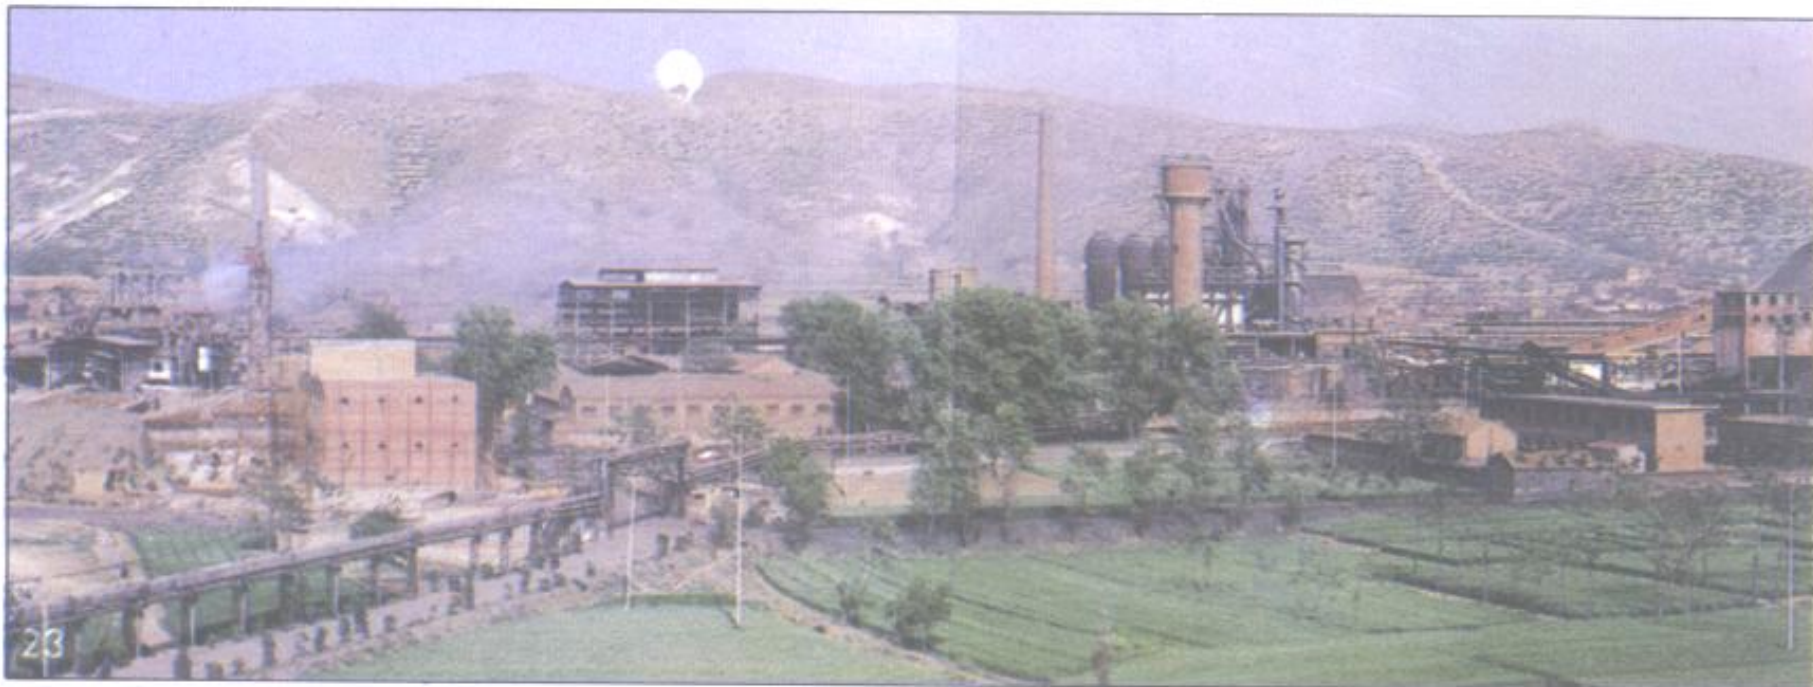

河北省志· 煤炭工业志

河北省志·
煤炭工业志

17. 开滦矿务局范各庄矿鸟瞰
18. 1983年投产的设计能力为年
产180万吨的东庞煤矿

19. 座落在绿茵丛中的邢台矿务局生产调度指挥中心办公大楼。
 20. 邯郸矿务局机关
 21. 峰峰矿务局万年矿

20

21

22. 邯郸矿务局水泥厂
23. 邯郸矿务局钢铁厂高炉、煤气电
站。
24. 邢台煤矿新建的矸石发电厂

25. 1990年5月在北京召开的第十四届国际采矿设备技术展览会上, 张家口煤矿机械厂产品受到中外代表好评。
26. 峰峰金属支架厂1969年为新采煤机研制的铰接顶梁1978年获全国科技大会奖, 全国行检第一名。
27. 峰峰金属支架厂的摩擦金属支柱1983年荣获国家银质奖。