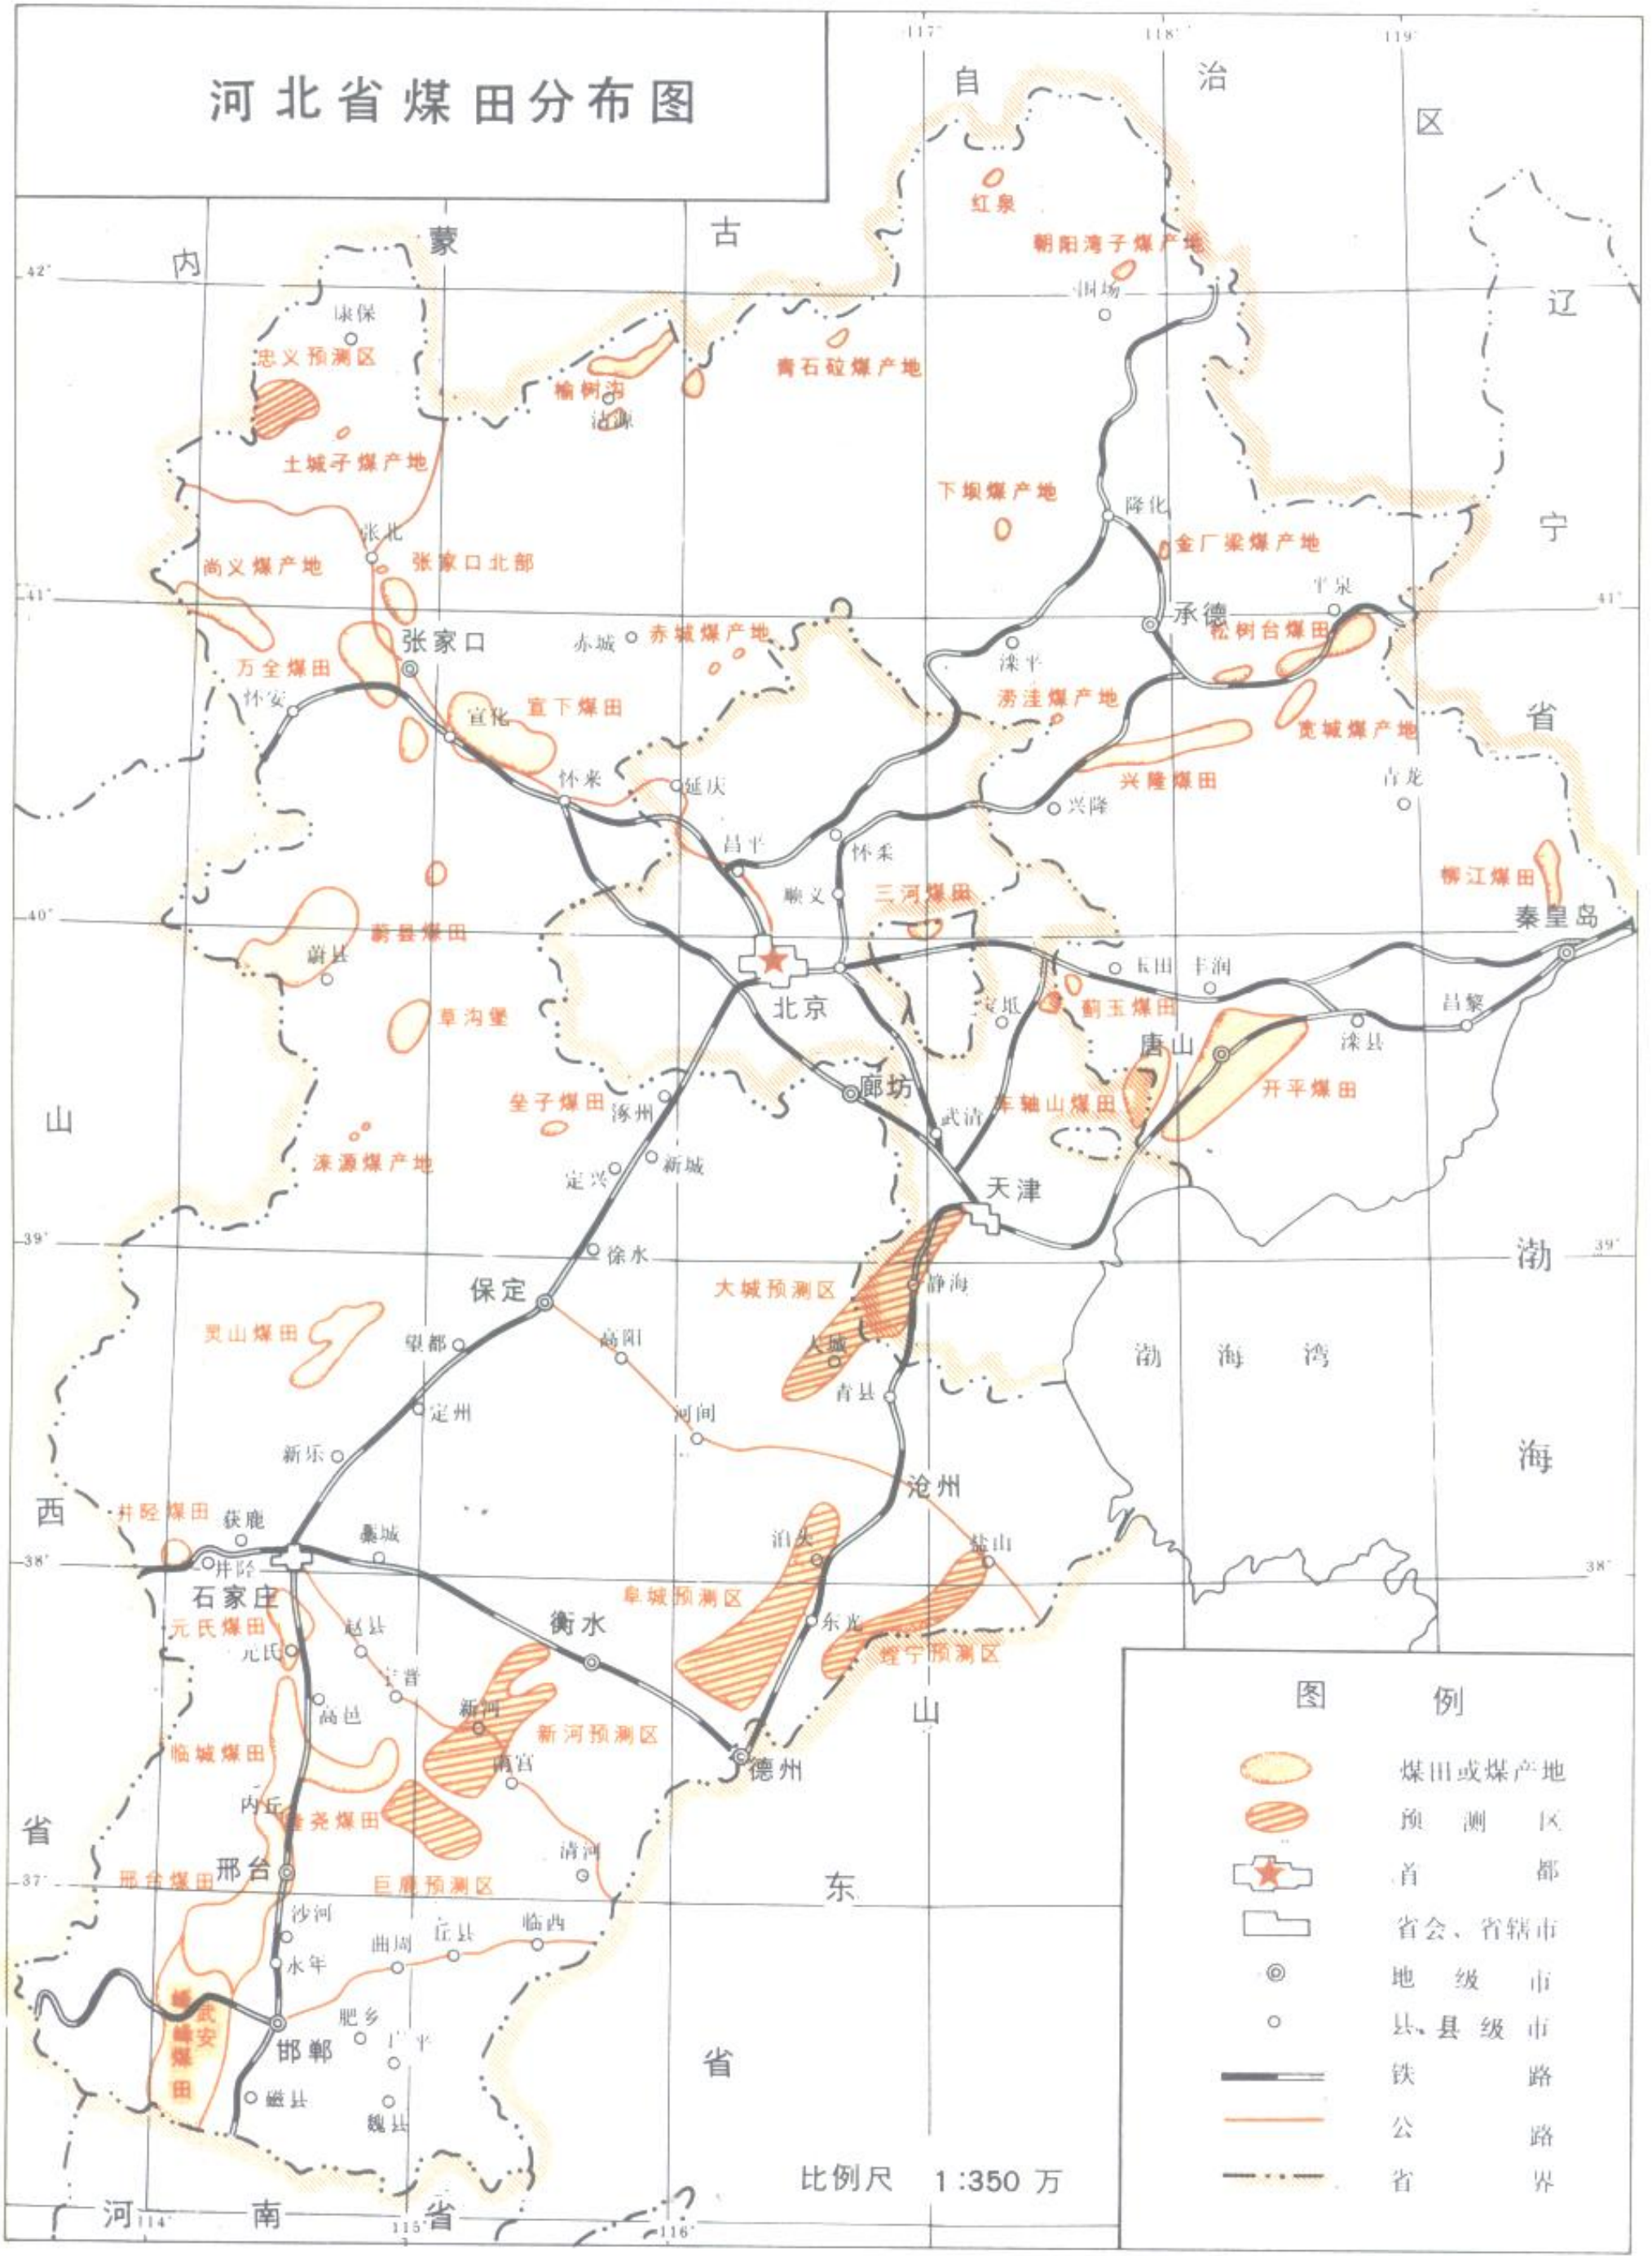

河北省志·
煤炭工业志

1. 1960年毛泽东主席观看石家庄煤矿机械厂研制的铣床半自动化小齿轮加工胎具。
2. 1958年9月1日，刘少奇委员长，周恩来总理视察开滦唐家庄水利化矿井。

3. 1959年6月周恩来总理视察井陘煤矿。
4. 1958年中央领导视察石家庄煤矿机械厂（右起第三为聂荣臻，四为贺龙，八为罗荣桓）
5. 1978年9月19日，邓小平同志视察唐山地震后开滦煤矿恢复建设工地。

6. 始建于1879年的开平矿务局唐山矿。
7. 1881年开平矿务局自制的中国第一台机车（又称龙车）。
8. 1914年井陘煤矿在石门（石家庄）开办的炼焦厂。
9. 1936年下花园宝兴煤矿二号井全景

图例

-  煤田或煤产地
-  预测区
-  首都
-  省会、省辖市
-  地级市
-  县、县级市
-  铁路
-  公路
-  省界

比例尺 1:350 万

河北省矿区位置及交通图