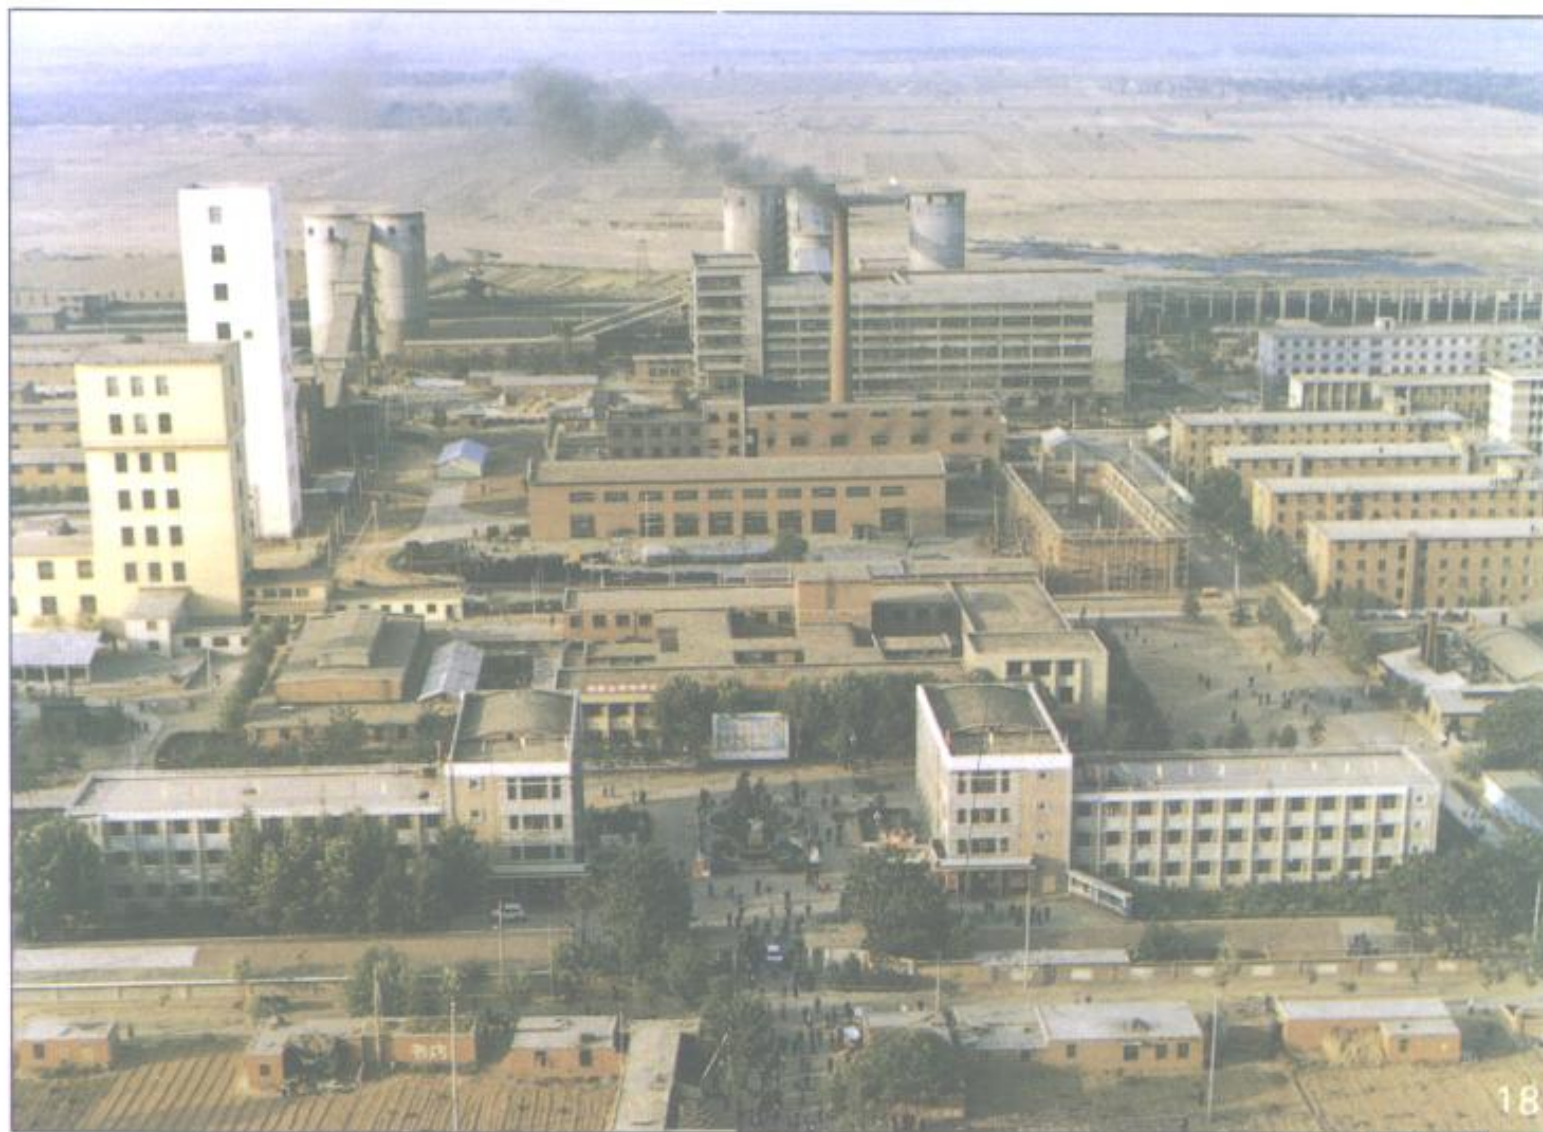

河北省志·
煤炭工业志

1. 1960年毛泽东主席观看石家庄煤矿机械厂研制的铣床半自动化小齿轮加工胎具。
2. 1958年9月1日，刘少奇委员长，周恩来总理视察开滦唐家庄水利化矿井。

3. 1959年6月周恩来总理视察井陘煤矿。
4. 1958年中央领导视察石家庄煤矿机械厂（右起第三为聂荣臻，四为贺龙，八为罗荣桓）
5. 1978年9月19日，邓小平同志视察唐山地震后开滦煤矿恢复建设工地。

6. 始建于1879年的开平矿务局唐山矿。
7. 1881年开平矿务局自制的中国第一台机车（又称龙车）。
8. 1914年井陘煤矿在石门（石家庄）开办的炼焦厂。
9. 1936年下花园宝兴煤矿二号井全景

河北省志·
煤炭工业志

10. 开滦年产百万吨的综采机组
11. 峰峰局万年矿1303采煤队1977年产煤51、5万吨，夺全国高档普采冠军、1978年产煤53、5万吨获全国亚军、1989年产煤60、7万吨，又夺全国冠军
12. 邢台矿务局职工操纵液压钻车在巷道作业。
13. 年提升百万吨的峰峰矿务局薛村矿主绞车房
14. 下花园煤矿地面无极绳运输
15. 下花园煤矿救护队
16. 下花园煤矿工人操作凿岩机

河北省志· 煤炭工业志

河北省志·
煤炭工业志

17. 开滦矿务局范各庄矿鸟瞰
18. 1983年投产的设计能力为年
产180万吨的东庞煤矿

19. 座落在绿茵丛中的邢台矿务局生产调度指挥中心办公大楼。
 20. 邯郸矿务局机关
 21. 峰峰矿务局万年矿

20

21

22. 邯郸矿务局水泥厂
23. 邯郸矿务局钢铁厂高炉、煤气电
站。
24. 邢台煤矿新建的矸石发电厂

25. 1990年5月在北京召开的第十四届国际采矿设备技术展览会上, 张家口煤矿机械厂产品受到中外代表好评。
26. 峰峰金属支架厂1969年为新采煤机研制的铰接顶梁1978年获全国科技大会奖, 全国行检第一名。
27. 峰峰金属支架厂的摩擦金属支柱1983年荣获国家银质奖。