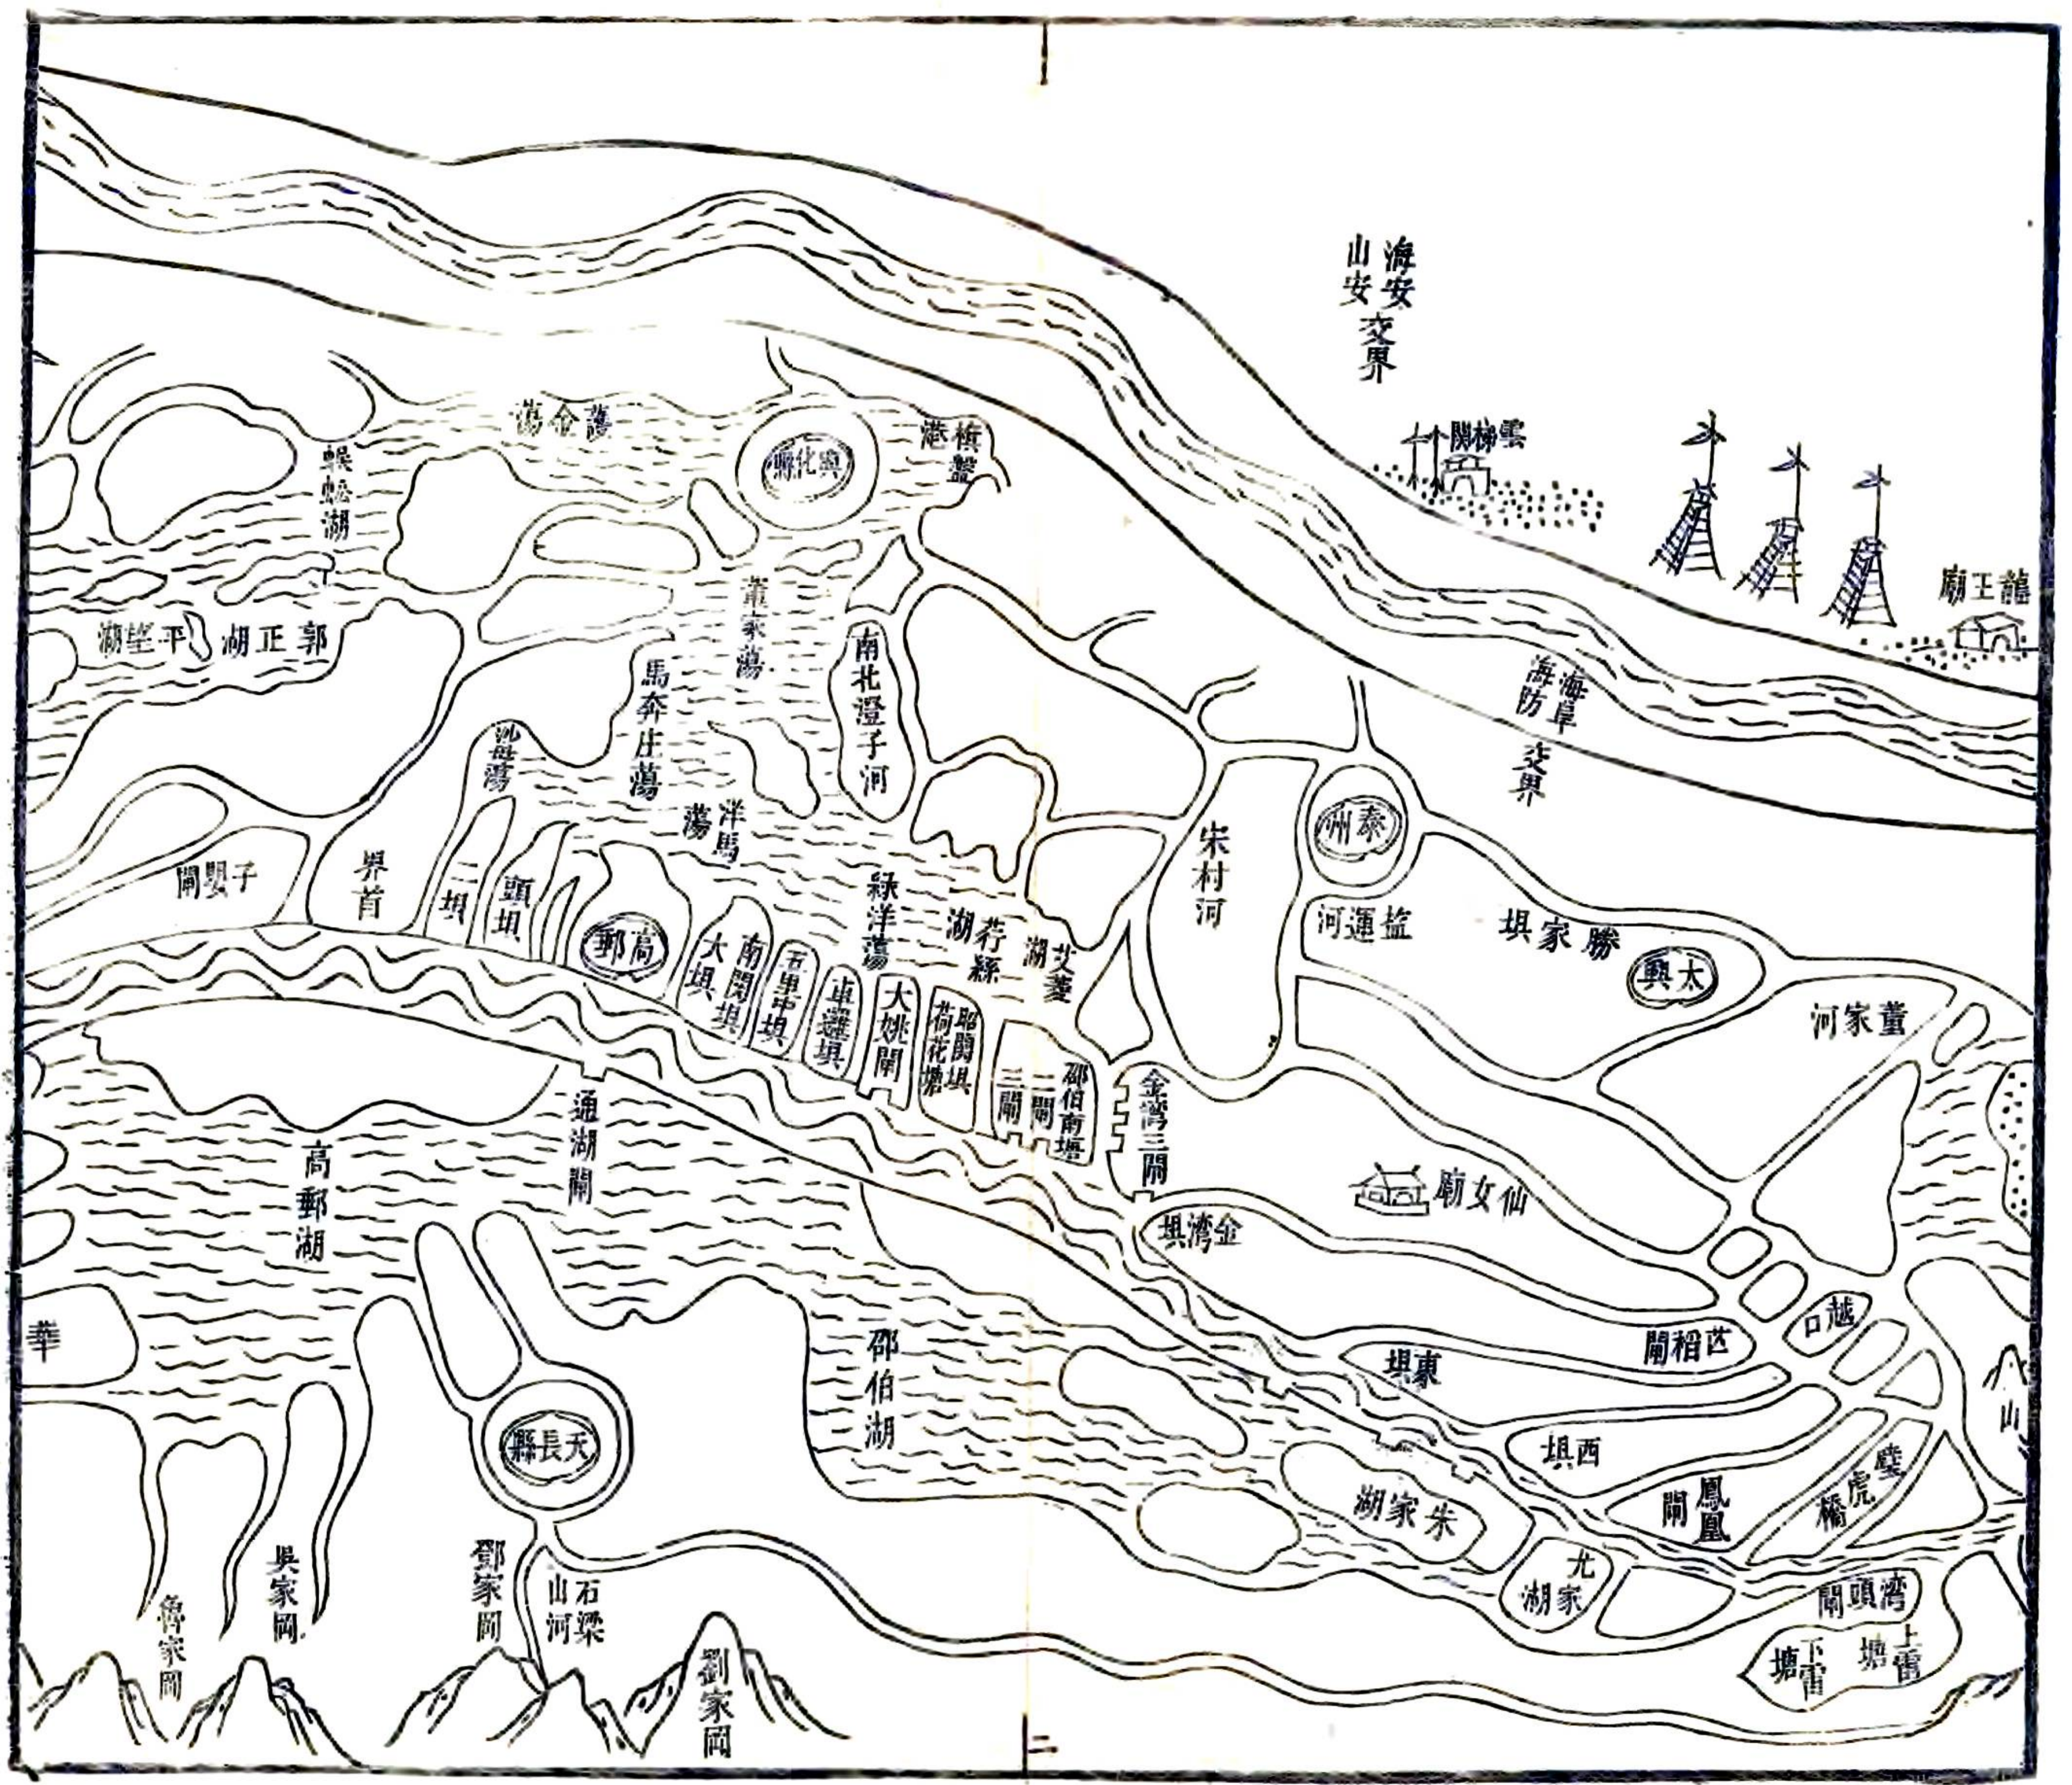

一各圖方位校正無訛惟相距道里遠近限於尺幅難免參差昔有以方格計里之式亦未能盡一故不循用

一按語內山川古蹟祇載其名之最著者人物亦以史有列傳或崇祀忠義鄉賢者爲斷

一古蹟人物各縣誌有以一人一地而兩邑並載者大率今之縣境自昔屢經割并畛域難分姑依郡志爲折中

一錄各縣姓名籍貫者備考績也維時知彰德府事者蒙古鄂桂知衛輝府事者滿州福祥知懷慶府事者蒙古奎昌例得並書

黃淮二水暨
南運河總圖

海安交界
山安交界

雲梯閣

廟王龍