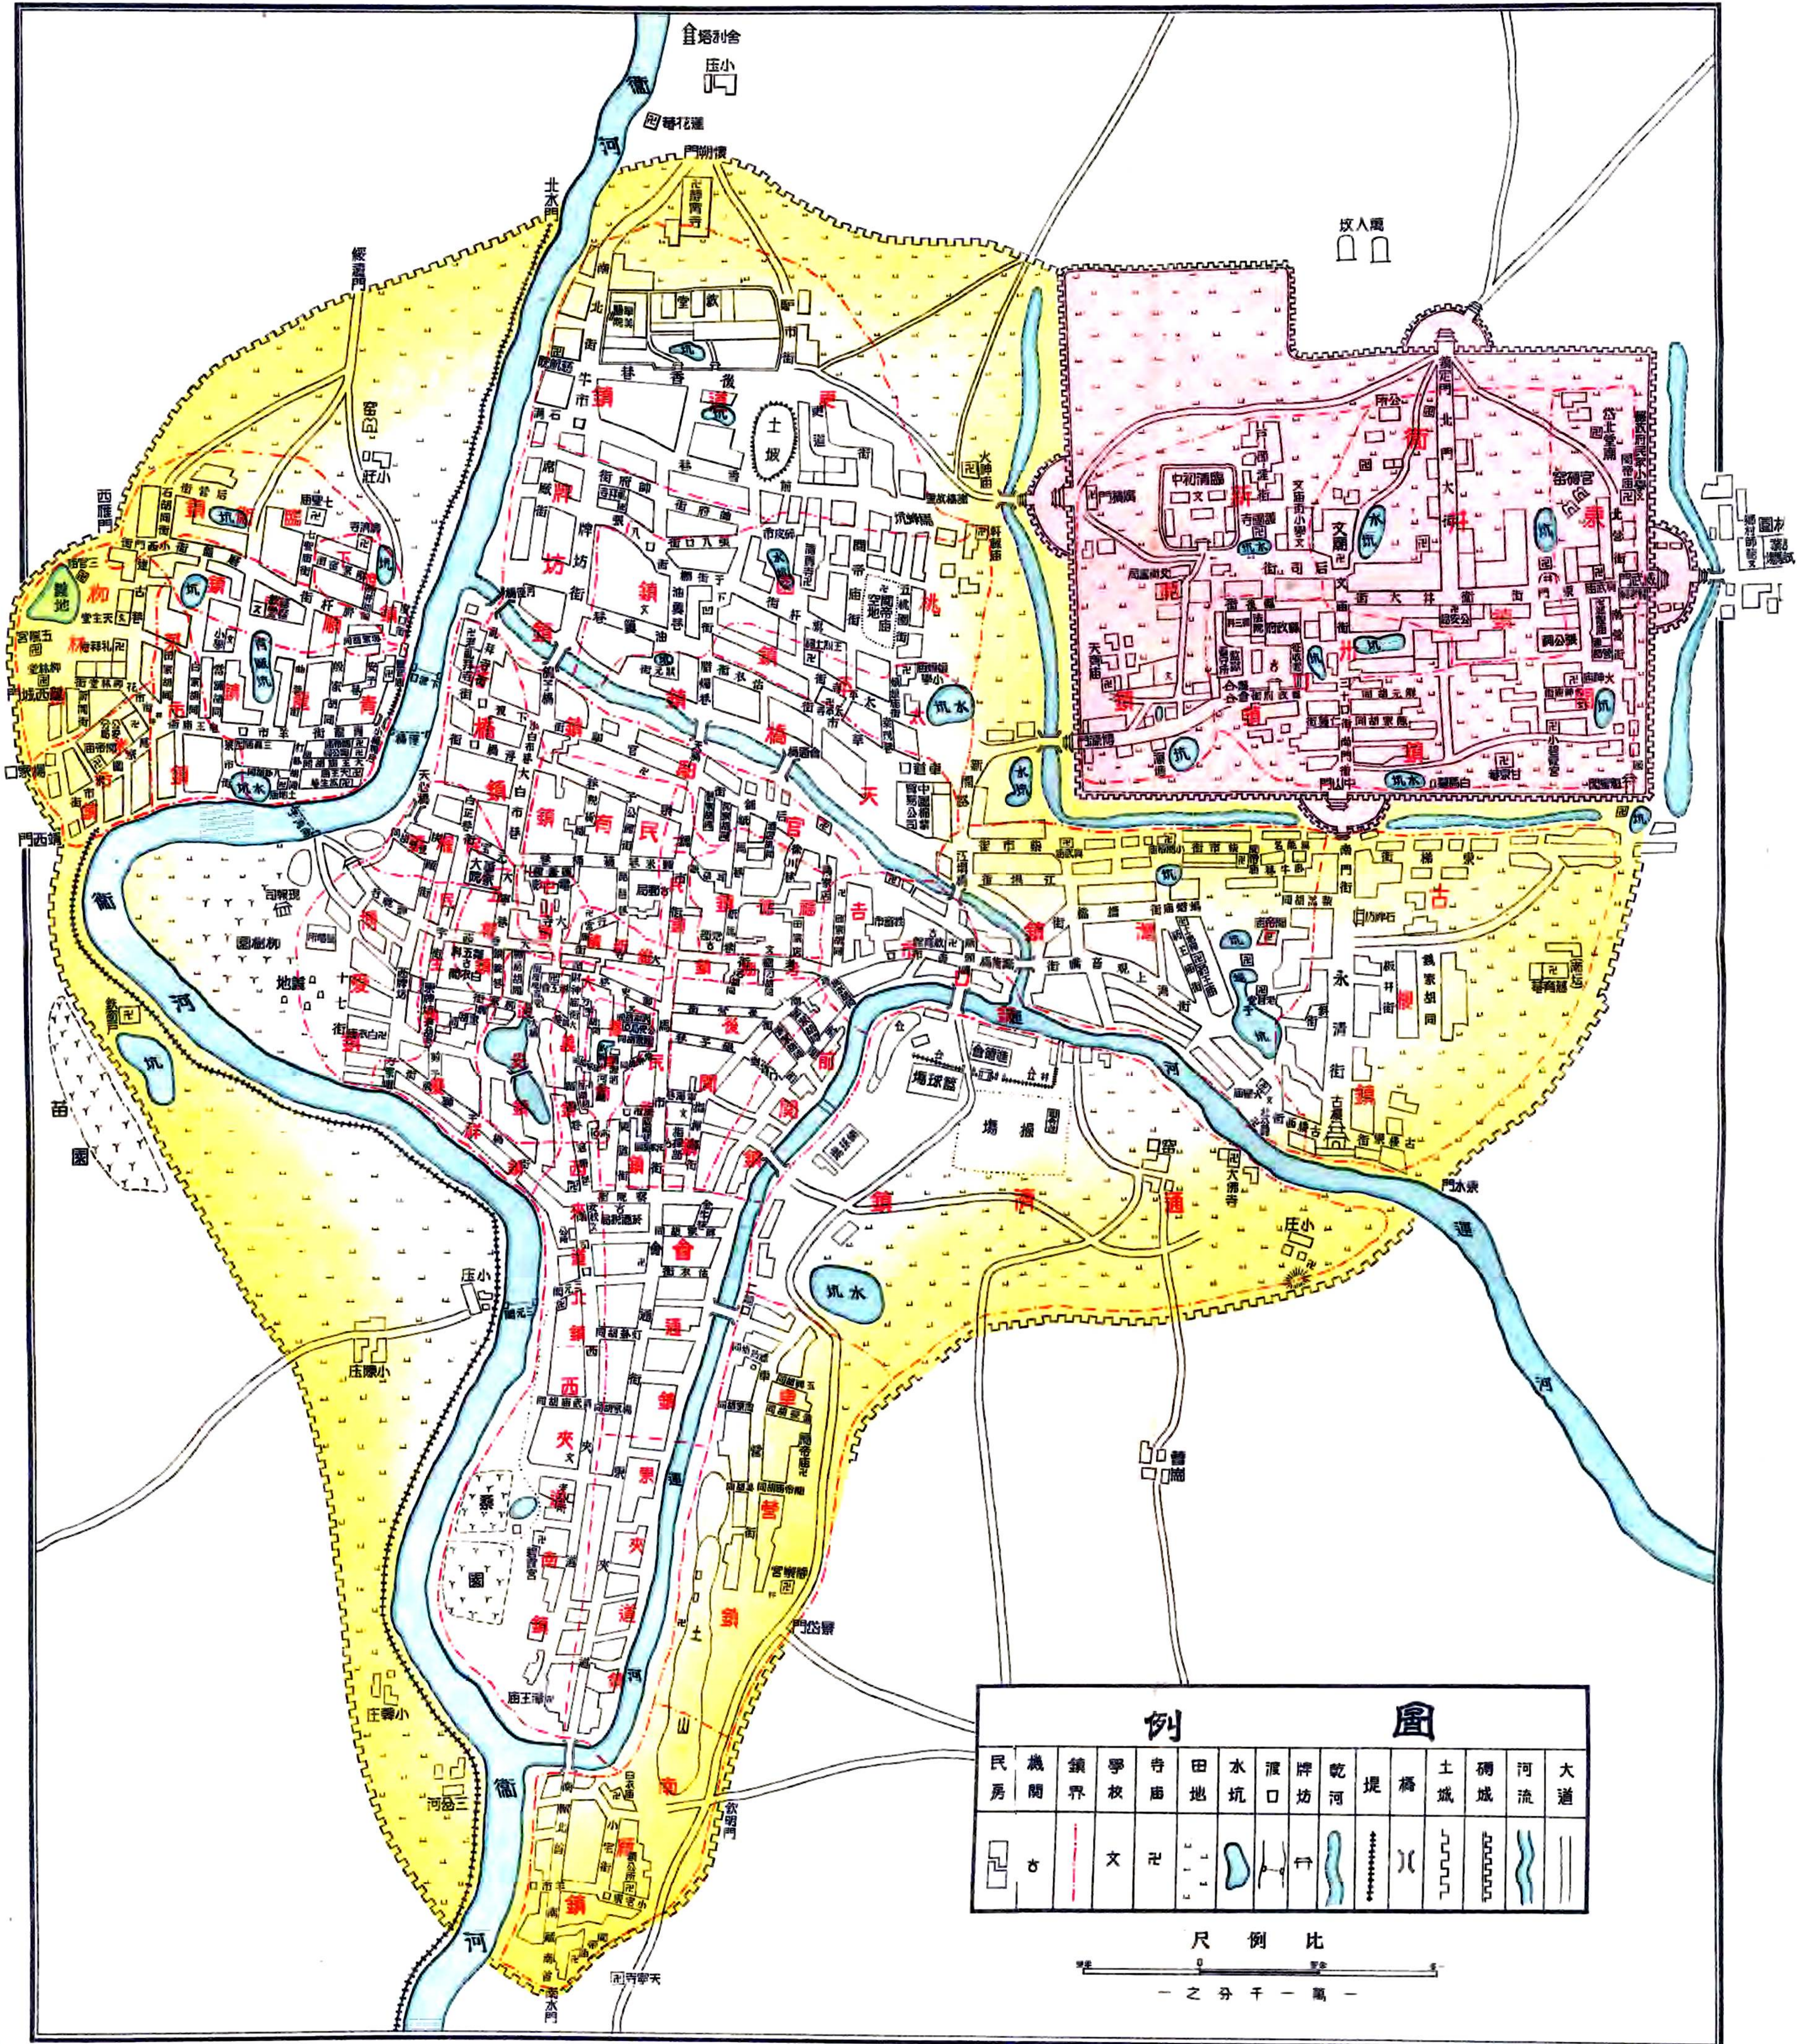

# 臨清縣全圖

下百之戶村以	上百之戶村以	鎮	堤	區公所	學校	電線	大路	沙地	河流	區界	縣界	圖例
●	○	◎	⋯	⊙	文	—	—	⋯	—	—	—	例

臨清縣志局印  
蕭野耕編繪

# 臨清縣城區圖