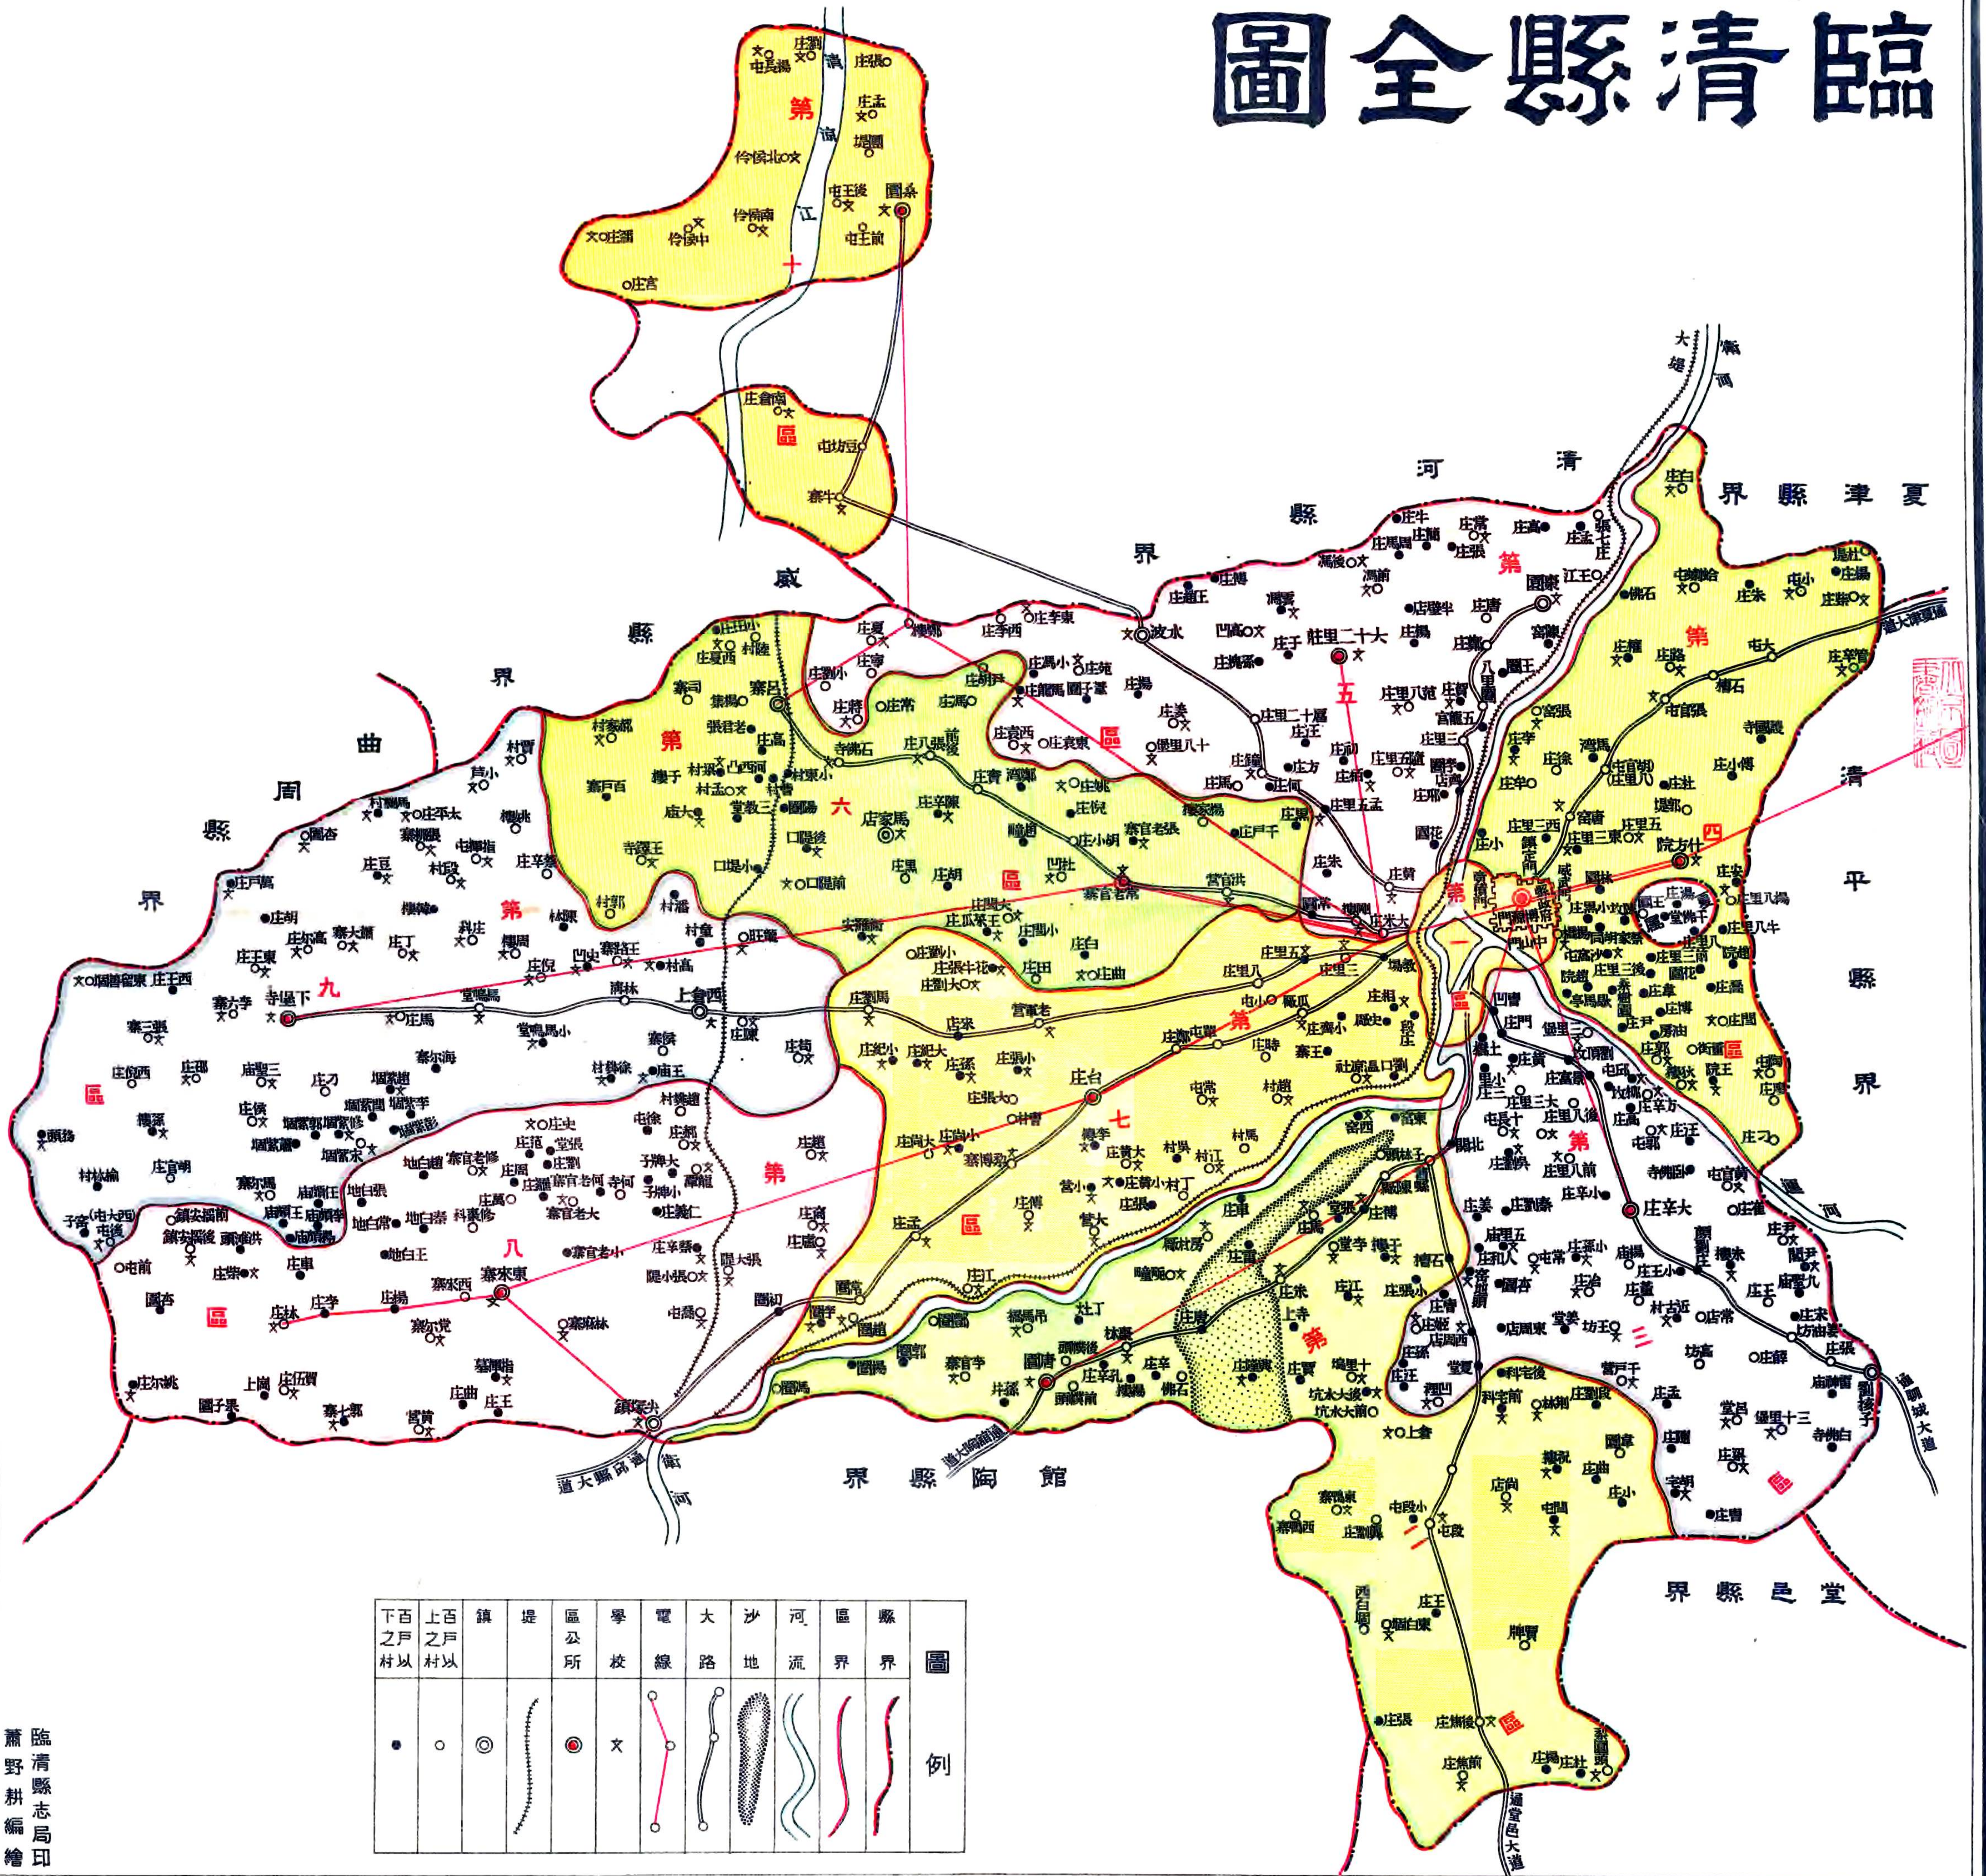

臨清縣志

首册

2014.12.37  
42  
2014.12.37

# 臨清縣全圖

下百之戶村以	上百之戶村以	鎮	堤	區公所	學校	電線	大路	沙地	河流	區界	縣界	圖例
●	○	◎	⋯	⊙	文	—	—	⋯	—	—	—	例

臨清縣志局印  
蕭野耕編繪

# 臨清縣城區圖

# 山東省第二路國民團指揮部

臨 清 縣 政 府

永 豐 永 備 二 倉

謝茂秦故里碑

(在廣積門外)

王烈士朝佐祠堂碑

南林雙檜碑

(現存大佛寺)