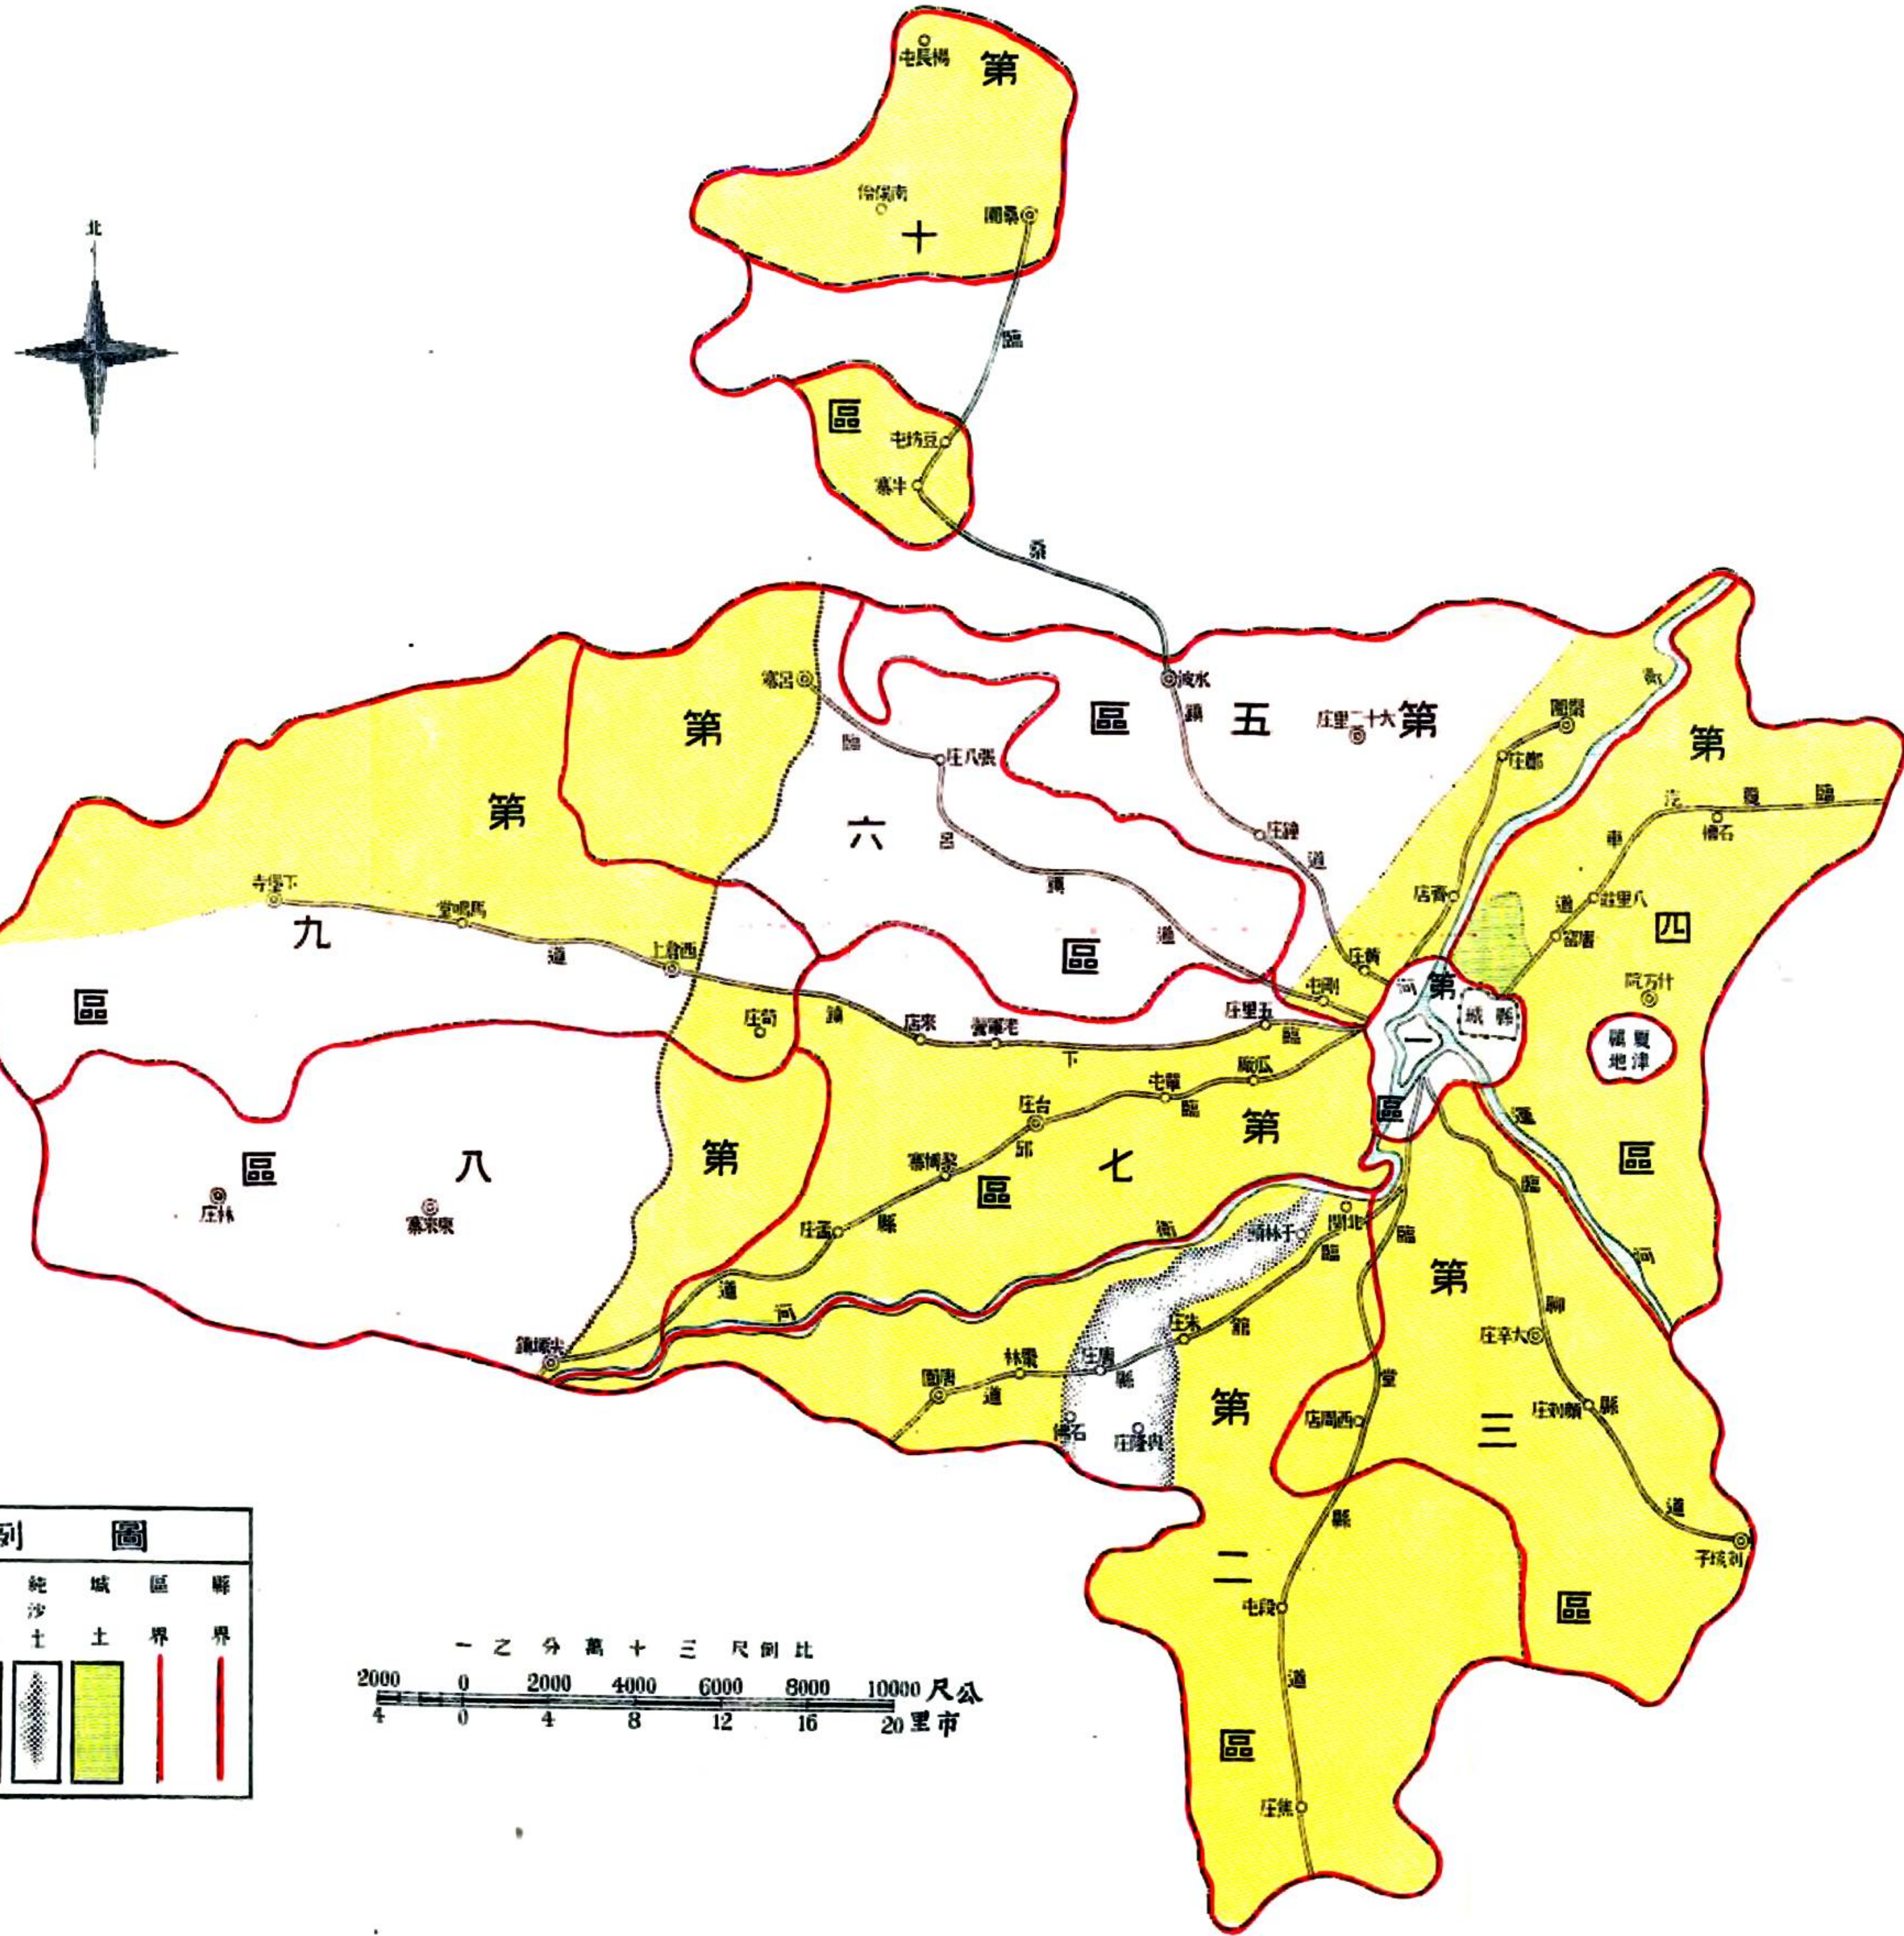

臨 濟 縣 地 質 圖

圖 例

沙質壤土	純沙土	城土	區界	縣界

比例尺 三十分之一
2000 0 2000 4000 6000 8000 10000 尺公
4 0 4 8 12 16 20 里市