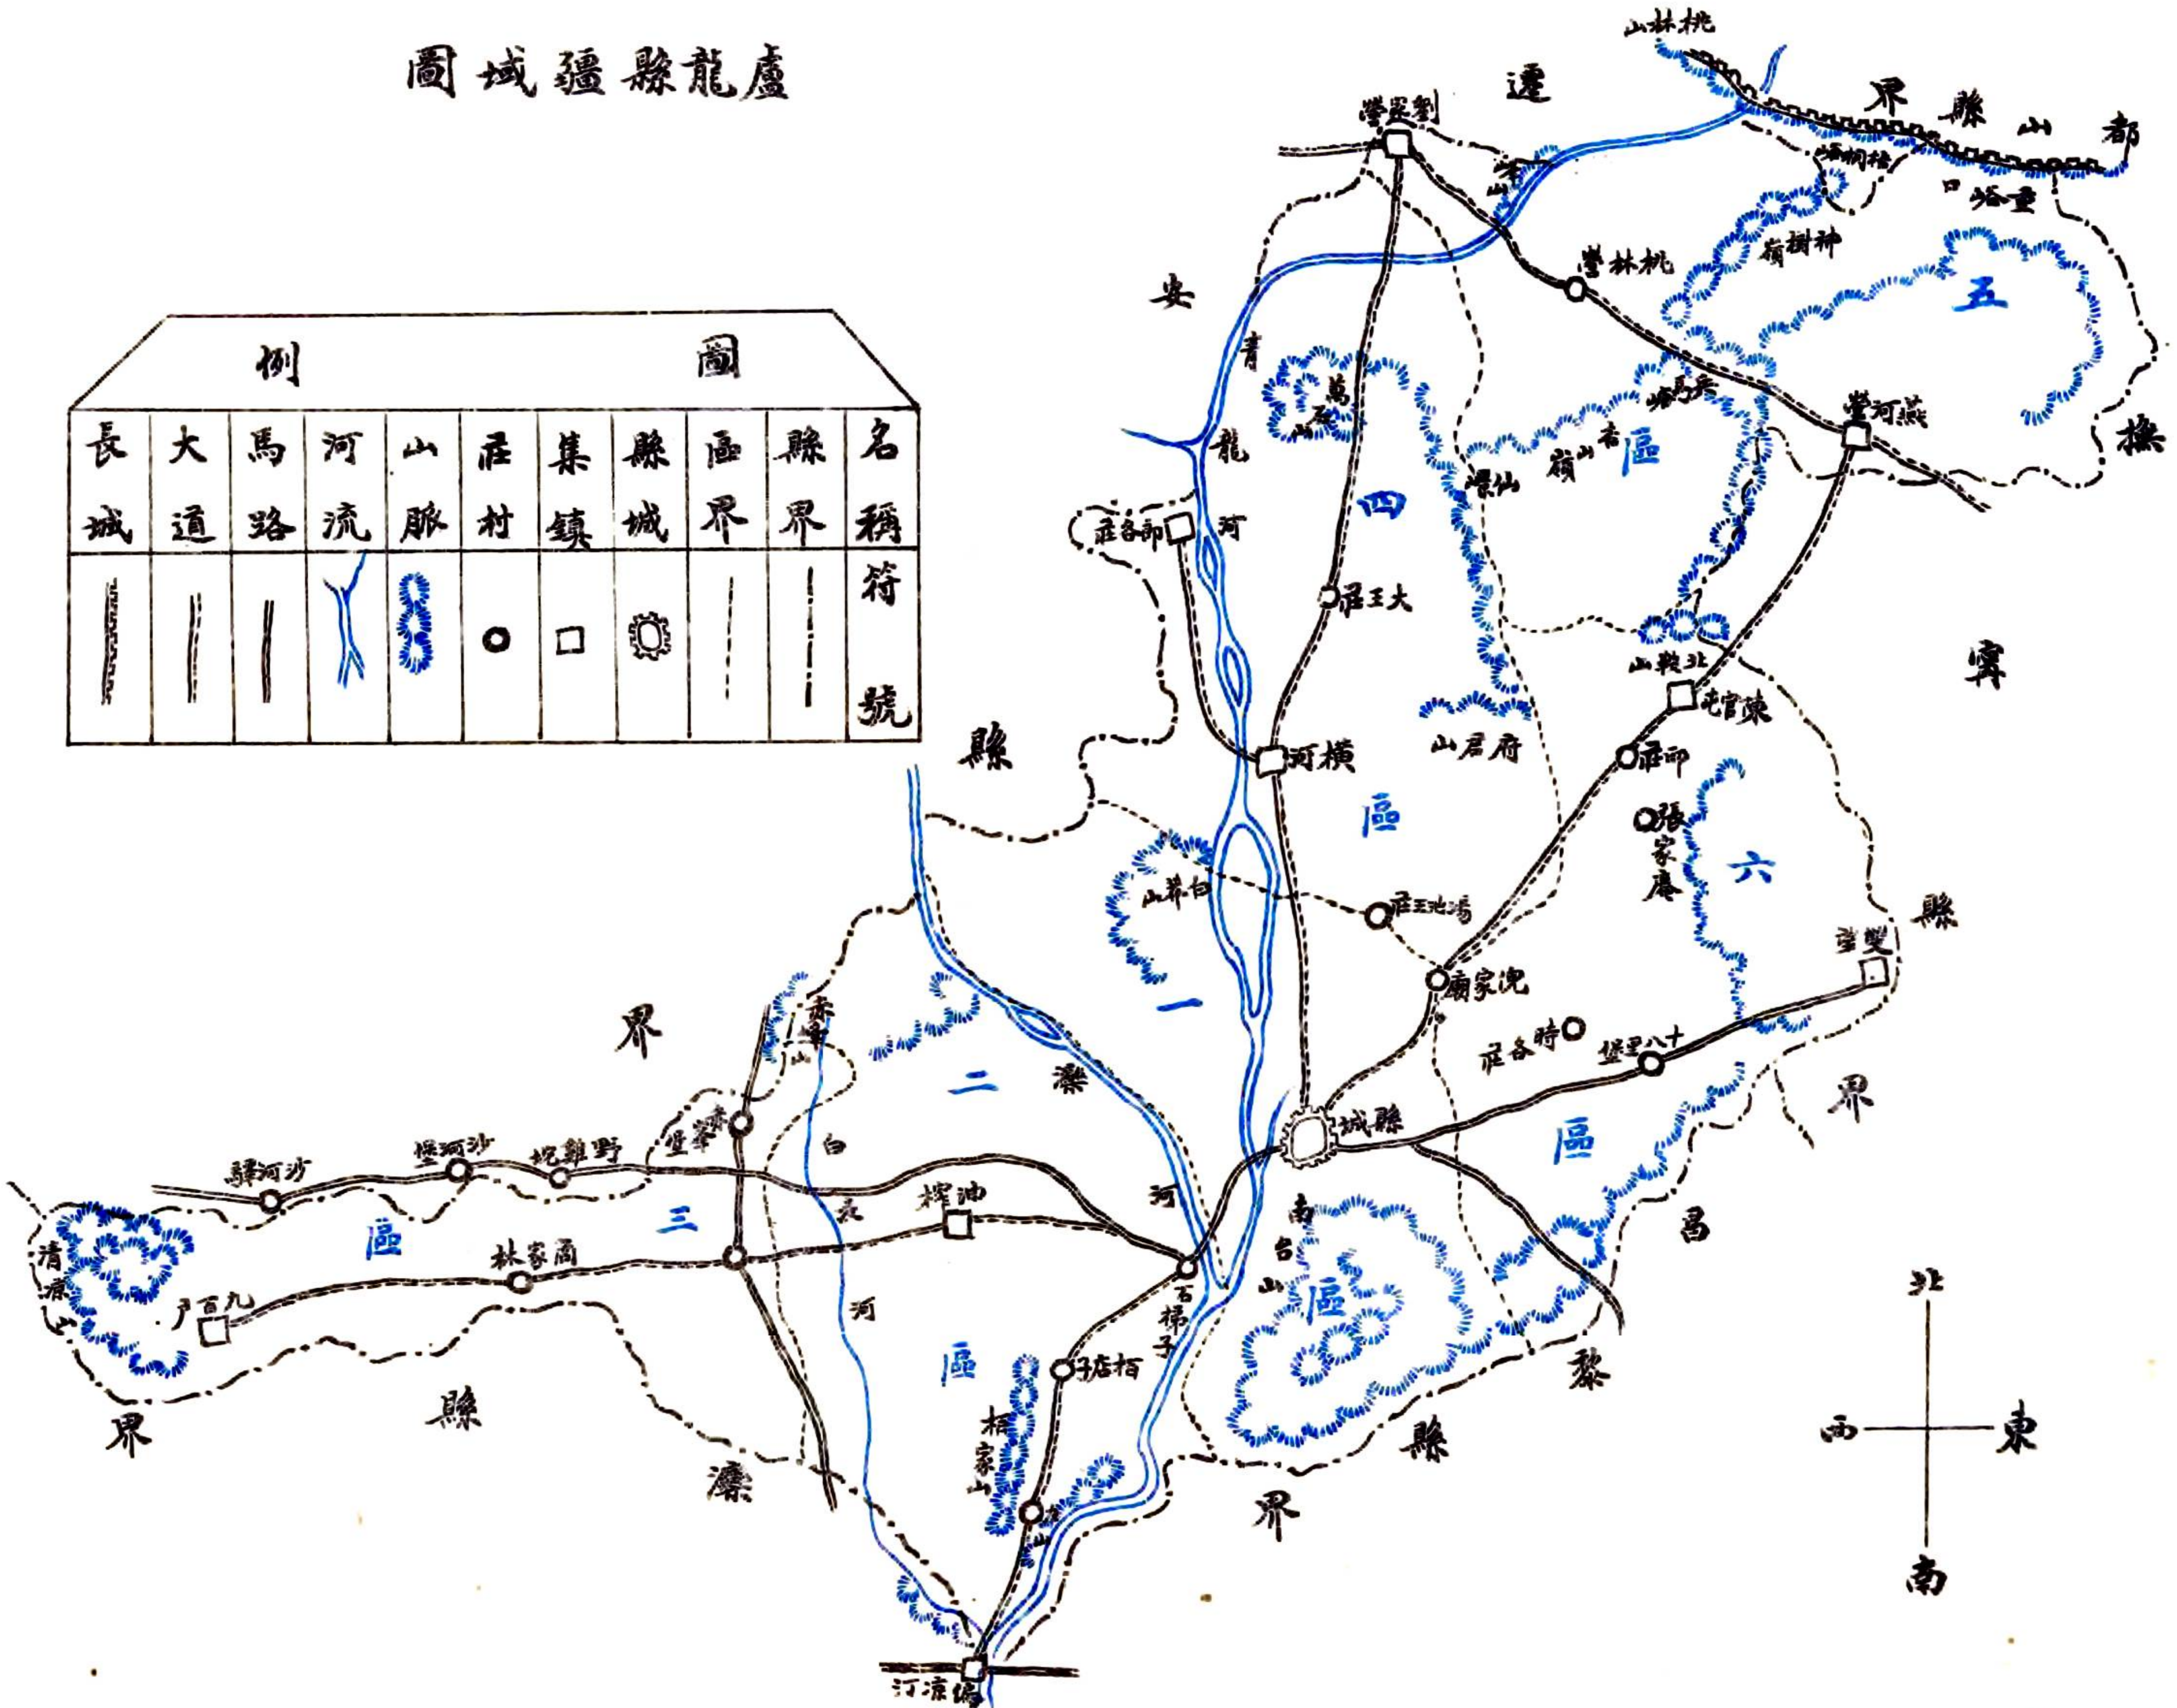

盧龍縣志 第一冊

地 130.65  
42  
11-5  
部

7.2 (130.65-42)

序 目錄	凡例	疆域圖
平面圖	縣城圖	卷一沿革
位置	區域	面積
		城池
卷二公署	屯社	卷三山
脈	河流	卷四交通
		關隘
名勝	卷五古蹟	

圖域疆縣龍盧

例 圖										
長城	大道	馬路	河流	山脉	莊村	集鎮	縣城	區界	縣界	名稱符號
										號

圖面斜城隍龍

附

縣

古 槐

老 槐

樓 鼓

石 鐘

台 風 清

堂 主 天

樓 鐘

雷 峰 寺

石 頭 虎

蔡家墩

廟 文

廟 聖 府