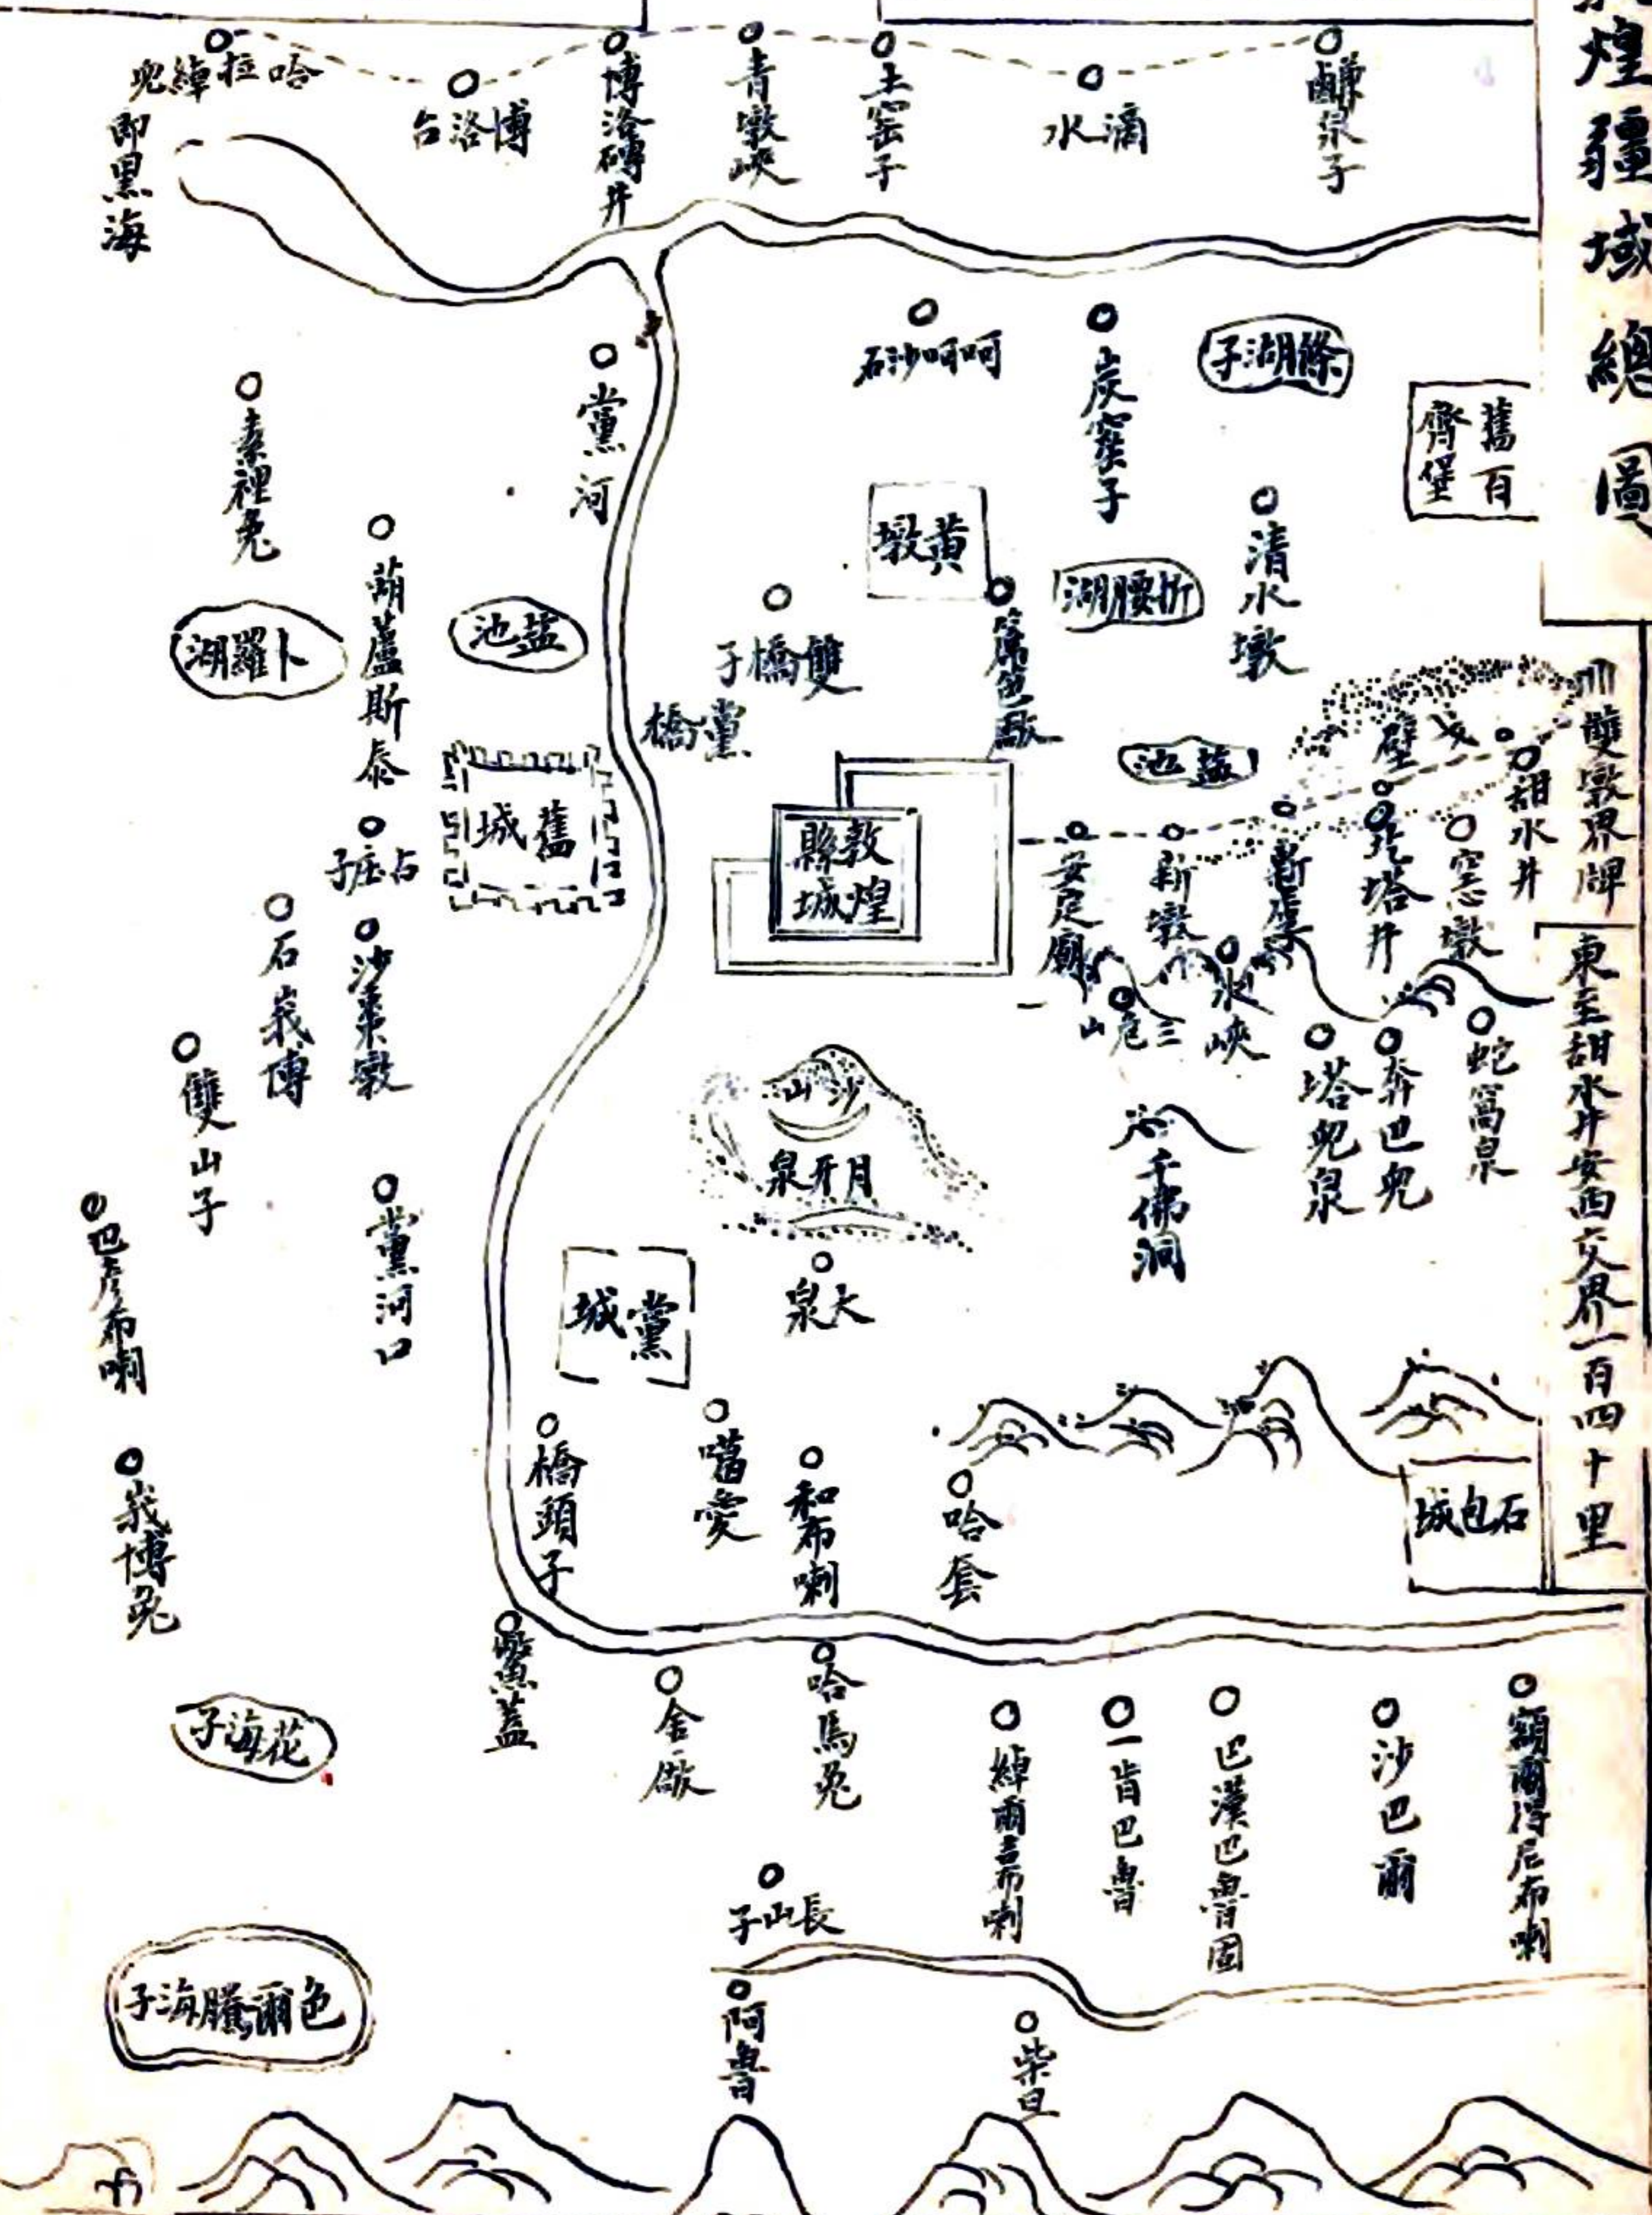

名宦封爵

異族

古蹟

敦煌疆域總圖

北至博洛台哈家交

東至北條湖安西交界一百二十里

南至阿魯茶旦蒙古

東至南石包城安西交界一百二十里