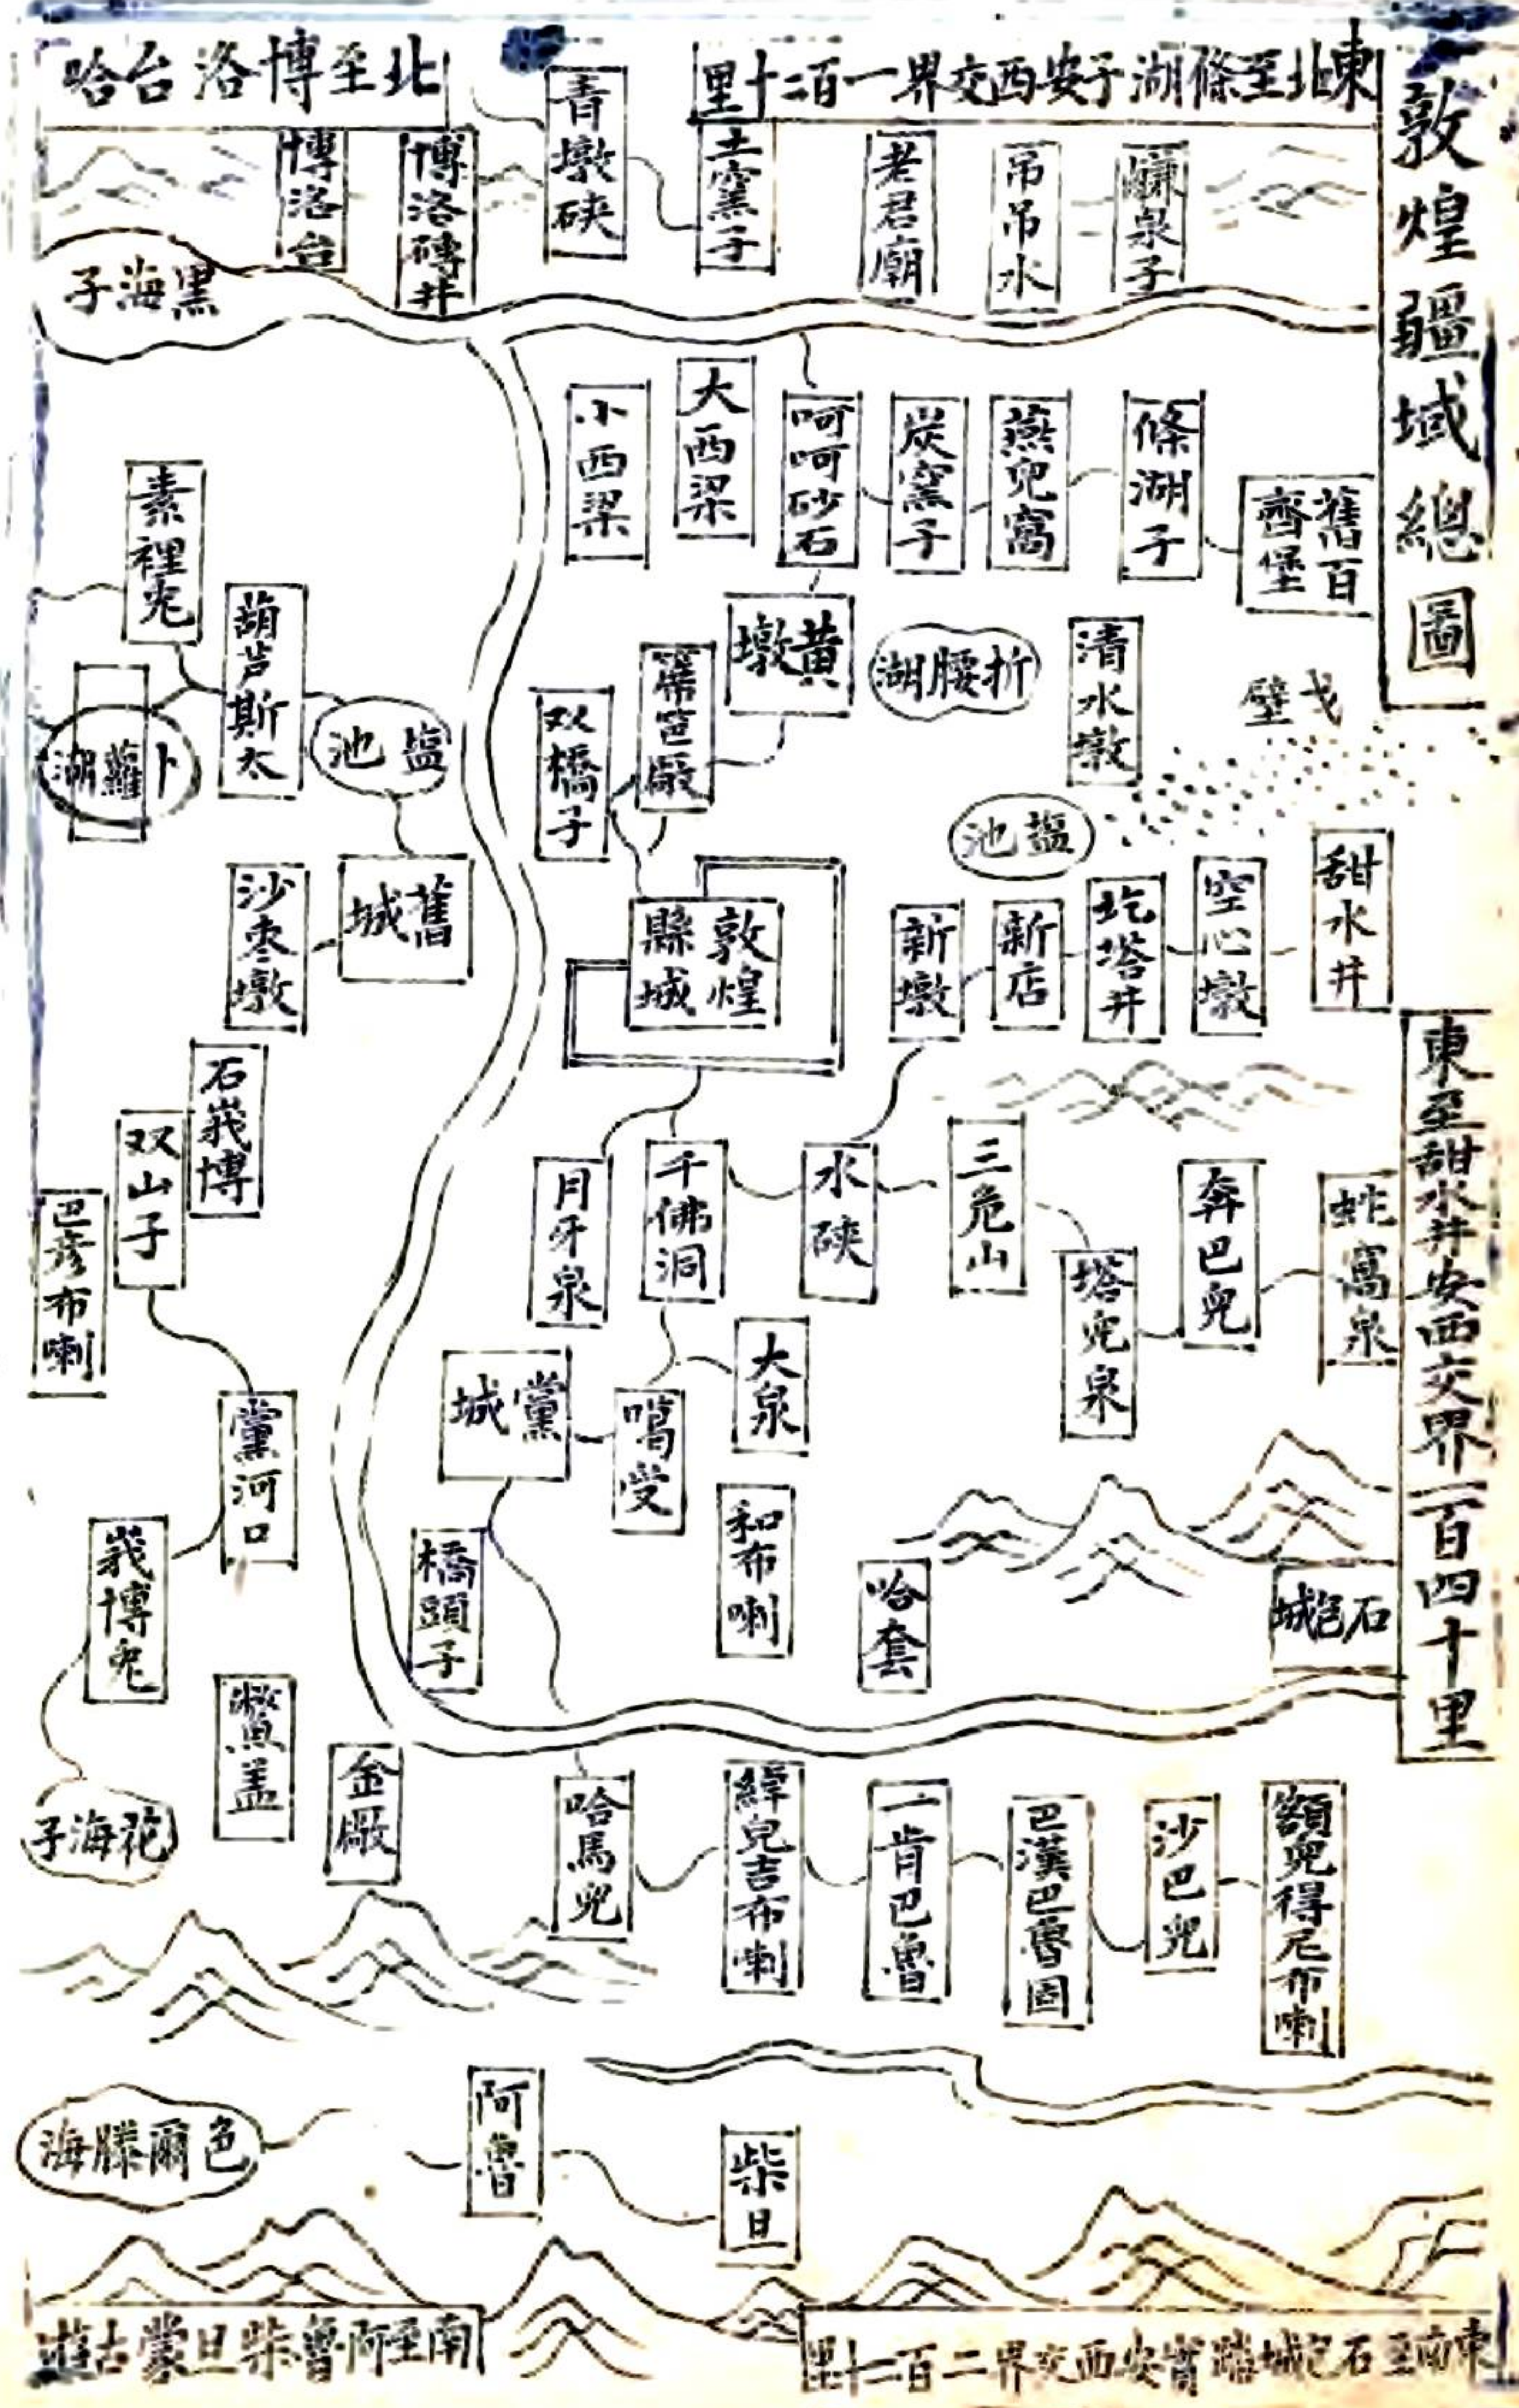

敦煌縣志卷一

圖考

古者辨方正位建立國都詩書所傳卜洛望楚其致意於形勢者至詳且慎然欲周知形勢之勝使川澤原隰城郭宮室燦若列眉燎如指掌舍圖其奚考焉敦煌雖僻處關外實號巖疆其山水環抱林木葱鬱宛然一大都會爰繪斯圖以冠志首俾一邑之形勢展卷在目其亦猶是營洛先倅以圖獻之意歟作圖考

敦煌疆域總圖

圖考

城關總圖

圖考

里十七百七界交牧遊人夷子清至南西

慶祝宮圖

圖考

汝州縣志

文廟學宮圖

圖考

四

文昌宮圖

武廟北臺圖

大清一統志

卷

圖考

十二

危峯東峙圖

圖考

十三

黨水北流圖

圖考

十四

月泉曉徹圖

廳官

渠浪莊

渠舊義伏

渠新義伏

渠溝壑