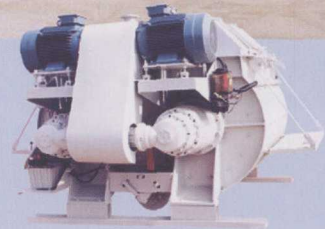

新型建设机械有限公司

XINXING CONSTRUCTION MACHINERY CO.,LTD.

主导产品: HZS25 - 2HZS180混凝土搅拌站

HBT40 - HBT80 "S" 管阀混凝土输送泵

JN500 - JN3000立轴行星强制式混凝土搅拌机

JS1000 - JS3000双卧轴强制式混凝土搅拌机

TMW2000干粉砂浆搅拌站

技术引领潮流

新型开创未来

Add: (中国)青岛市城阳区玉皇岭工业区
Tel: (0532)87791518 / 87792518

传真: (0532)87791918
邮编: 266107

Website: www.china-xin.com
E-mail: xinxing@china-xin.com