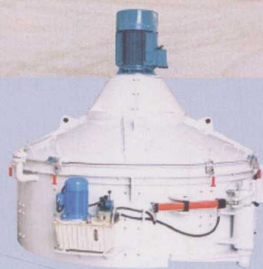

新型建设机械有限公司

XINXING CONSTRUCTION MACHINERY CO.,LTD.

主导产品: HZS25 - 2HZS180混凝土搅拌站

HBT40 - HBT80 "S" 管阀混凝土输送泵

JN500 - JN3000立轴行星强制式混凝土搅拌机

JS1000 - JS3000双卧轴强制式混凝土搅拌机

TMW2000干粉砂浆搅拌站

技术引领潮流

新型开创未来

Add: (中国)青岛市城阳区玉皇岭工业区
Tel: (0532)87791518 / 87792518

传真: (0532)87791918
邮编: 266107

Website: www.china-xin.com
E-mail: xinxing@china-xin.com