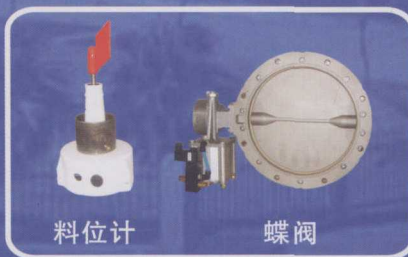

珠海仕高玛机械设备有限公司

Since 1947

混凝土搅拌设备专家

MAO 标准型双卧轴商品混凝土搅拌机

料位计

蝶阀

SICOMA 除尘机

SICOMA 水泥螺旋输送机