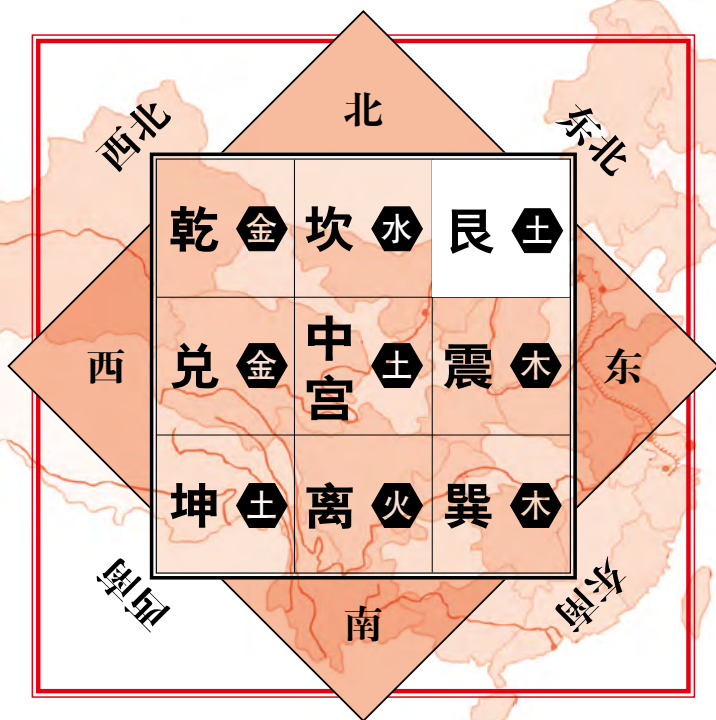

◎每月行运，暗藏趋吉避凶玄机，必读必看！

◎DIY量度家居的坐向，调出兔年好运的风水方阵！

◎2011年鼠、虎、马、狗桃花朵朵开！

陕西师范大学出版社有限公司

本书所用到的吉祥文化理论

五行生克

五行生克是中华文化的一个核心，也是趋吉避凶的指南。它将万物甚至时间概念都纳入五行之中，相生则吉，相克则凶。

九宫飞星法

九宫飞星法是转运化煞的常用方法，其计算方法是：以土木两星20年会合一次为一运，也就是20年为一个运程；3个运程共60年为一元，正好为一个甲子的时间。

吉神凶煞

在中国神煞体系中，“遇神则吉，遇煞则凶”，不同的年、月、日，由不同的神或煞来主导，便预示着运势不同的吉或凶的发展方向。

图解中国古代吉祥文化（上）

兔年行大运 2011 生肖运程

精一预测组/著

陕西师范大学出版社有限公司

图书在版编目 (CIP) 数据

本书是精一预测组成员在新年即将到来之际为大家呈献的一部2011年兔年运程全书，揭秘了十二生肖与人生运势的内在玄机，解读了农历兔年中国人开运转运的方法。《兔年行大运》的精彩看点包括：2011中国及世界命数总断，吉日大盘点，兔年宝宝一生运程，全年投资预测指导，十二生肖事业、财运、爱情、健康运程大公开，十二星座2011黄金运势等。特别值得注意的是，本书加入了2011年九大大吉凶方位、全方位家居风水布局、调出兔年好运的风水方阵以及流年化煞防太岁秘笈等内容。为您提供最全面、最详细、最权威、最有趣的兔年行大运的好方法，让您轻轻松松辨吉凶！交好运！

第一章

2011兔年你最关注的 命数运程

2010年世界为何大事不断，又为何灾难连连？在难测的世界形势变数的背后，是否存在着一种命理的支持？家国天下事，事事关心，2011年世界和中国又将走向何方？又如何在大势中掌控自己的命运，达到趋吉避凶的目的？本章就为你解说你最关心的命数运程。

一、2011兔年中国及世界命数

1. 大运在艮——房价飙升 乃九星命数使然

注：为方便读者将地图示意图和九宫格对应，特将八卦九宫格方位上下对调。