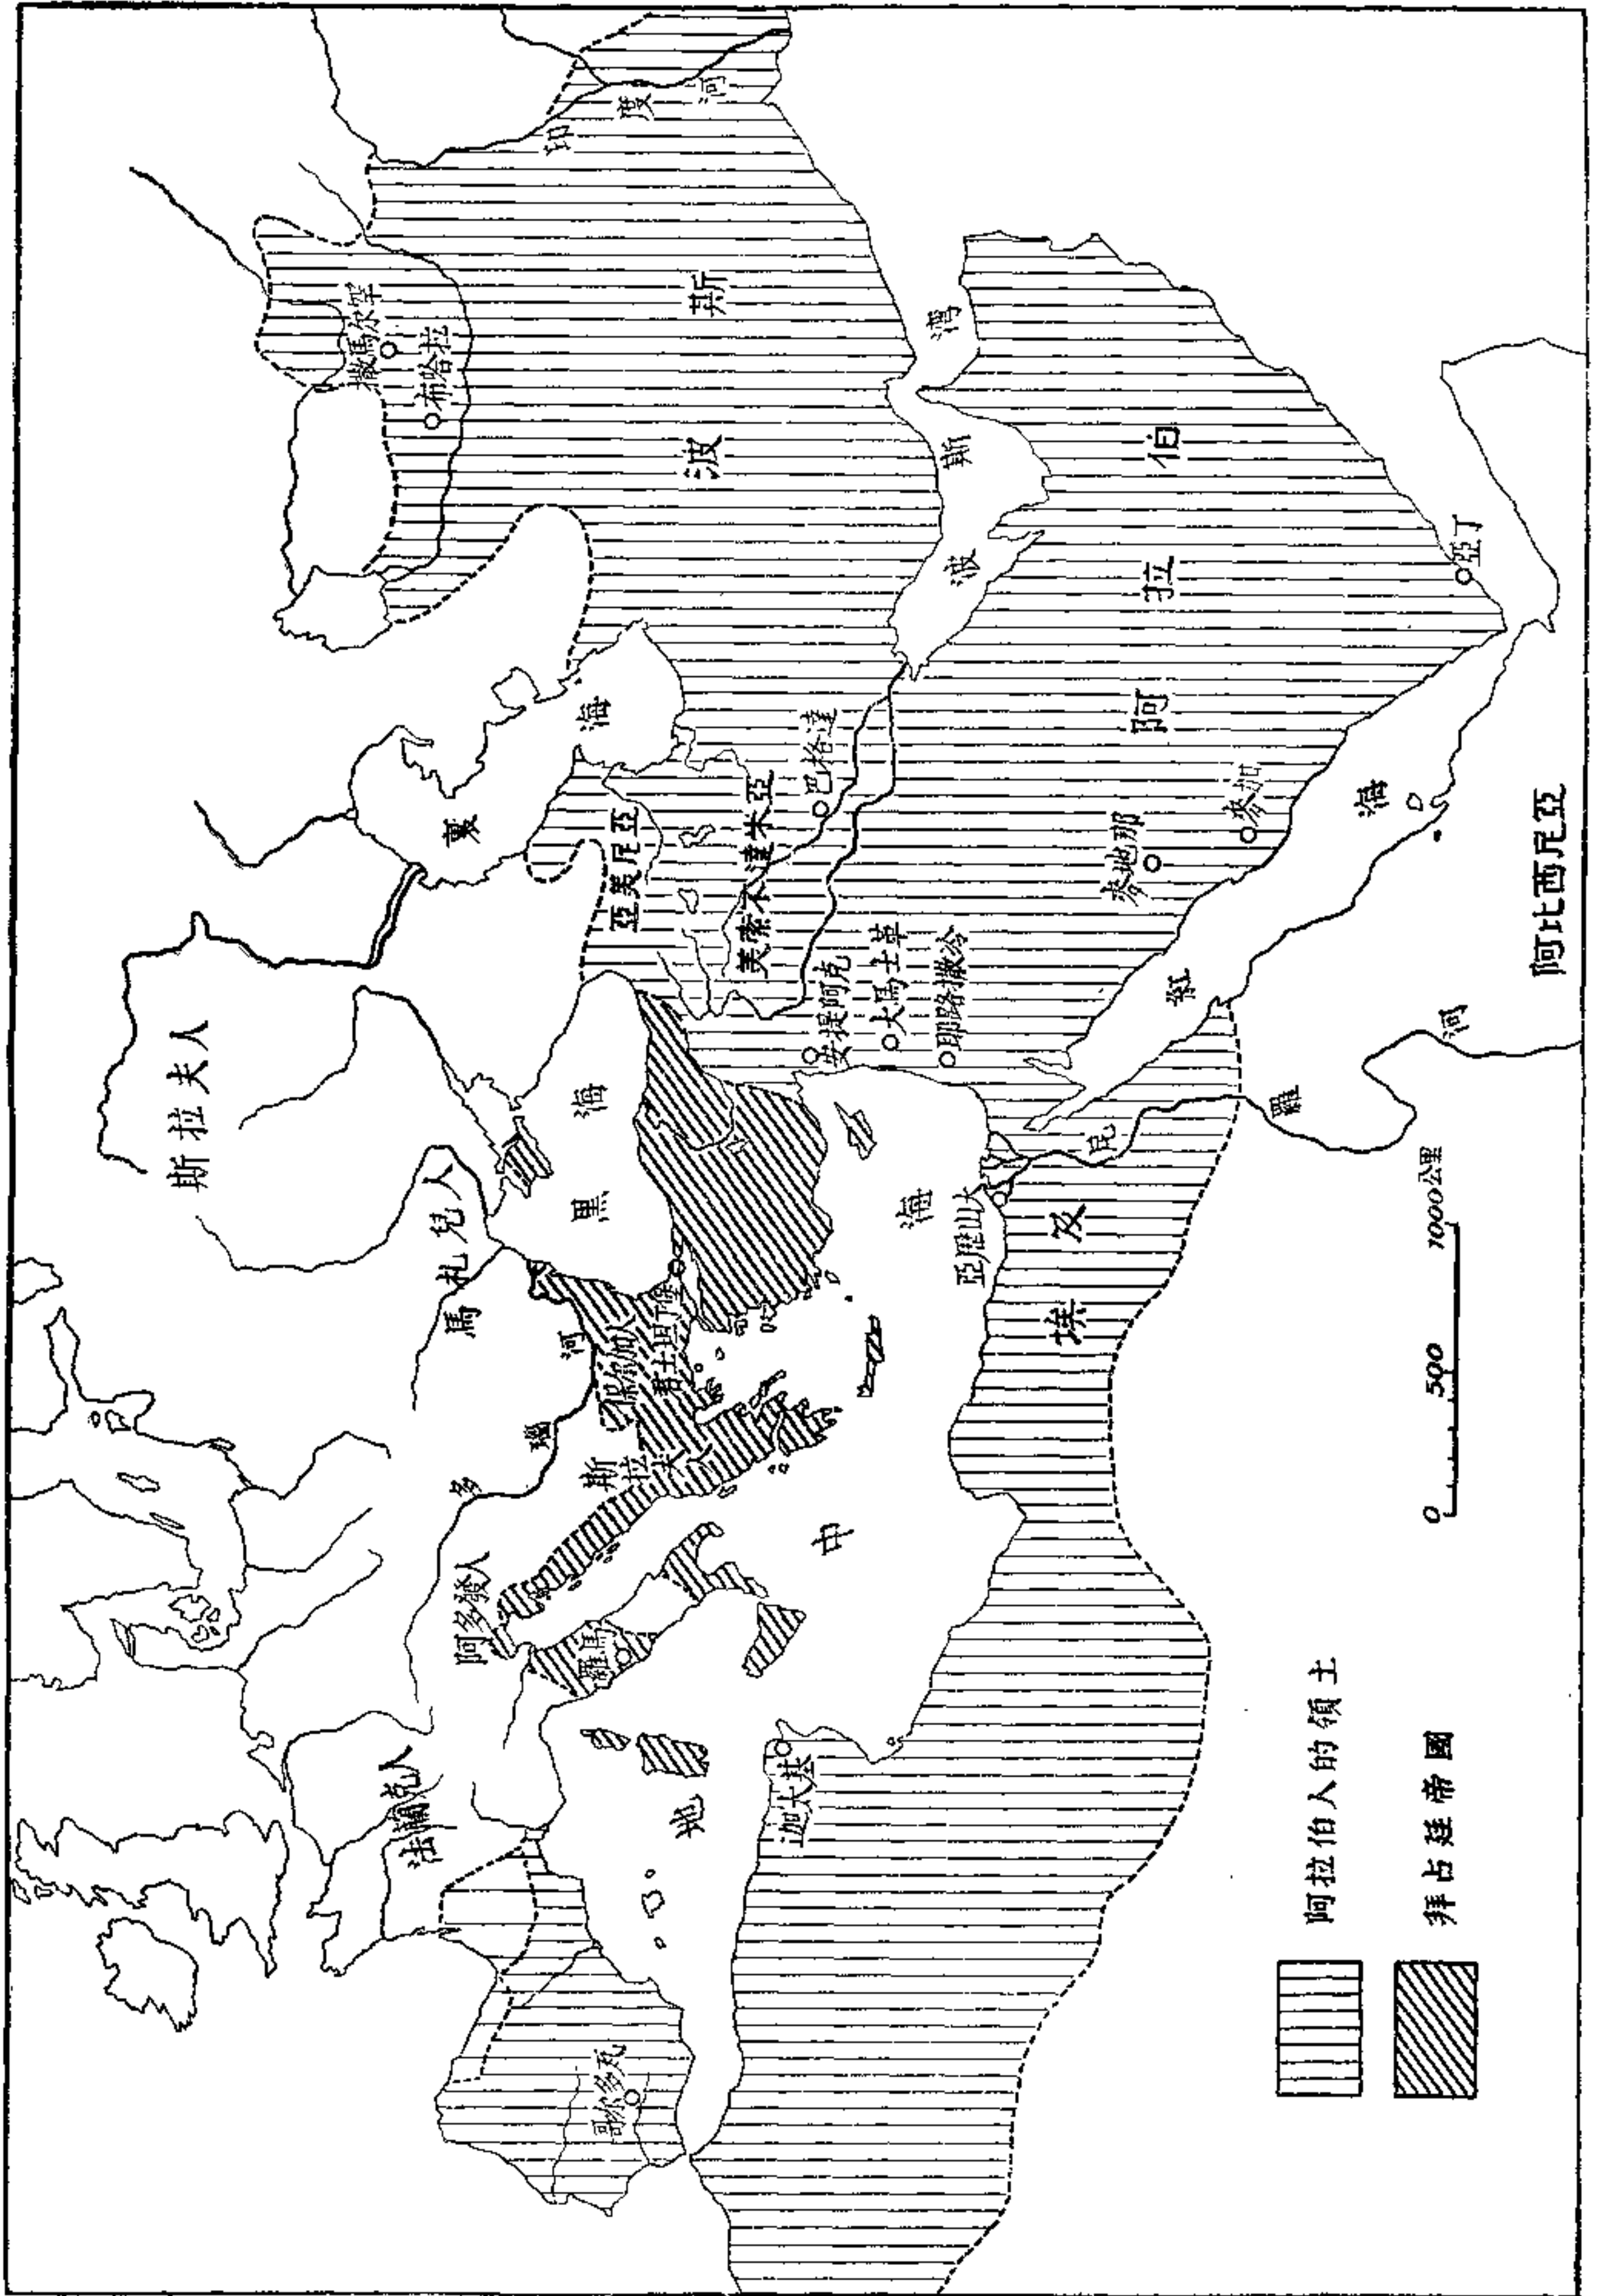

世界历史地图

一九五七年

23

說 明

这本“世界中世紀史地圖”是为了配合本校历史系世界中世紀史教学而編制的。我們感覺到講授历史而沒有适用的地圖，很难收到教学效果。目前我們还没有中文編写的这种参考書。以前我們曾油印了一些，以供教課之用，但結果不能令人滿意。世界史教研室决定在还没有比較詳細的世界中世紀史地圖以前，暫先根据各書中已有的各圖，加以选择，并酌加增減，譯成中文，以供同學們参考。地名以講稿中所有的为限。只用黑綫，以求經濟。篇幅較大，以求明瞭，并便于同學們加以填注。

北京大學历史

目 录

第一圖	圖拉真时期羅馬帝國圖	第十二圖	一三六〇年歐洲
第二圖	日尔曼人所建立的王国圖	第十三圖	瑞士發展圖
第三圖	六至七世紀时拜占廷帝國圖	第十四圖	查理五世領地
第四圖	阿拉伯帝國圖	第十五圖	德意志农民战
第五圖	六至七世紀时东欧圖	第十六圖	地理大發現圖
第六圖	查理大帝帝國圖	第十七圖	宗教战争时期
第七圖	鄂圖一世时期欧洲圖	第十八圖	一六一一八年前歐洲
第八圖	第一次十字軍东征以后欧洲圖	第十九圖	尼德蘭革命圖
第九圖	十二世紀西班牙圖	第二十圖	土耳其扩张圖
第十圖	第三次十字軍結果圖	第二十一圖	土耳其衰弱圖
第十一圖	中世紀商道圖	第二十二圖	卅年战争后瑞典

借書人	借書日期	借書

A
21.123
171
3:
001302-4

世界中世紀
北京大學
195.年
第2卷

第二图 日尔曼人所建立的王国图

第三图 六至七世紀時拜占庭帝國圖

第四图 阿拉伯帝国图

第五图 六至七世紀时东欧图

第六图 查理大帝帝国版图

第七图 鄂图一世时期欧洲图

第八图 第一次十字军东征以後欧洲图

第九图 十二世紀西班牙图

第十图 第三次十字軍結果图

第十二图 一三六〇年欧洲图

第十四图 查理五世領地图

第十五图 德意志农民战争图